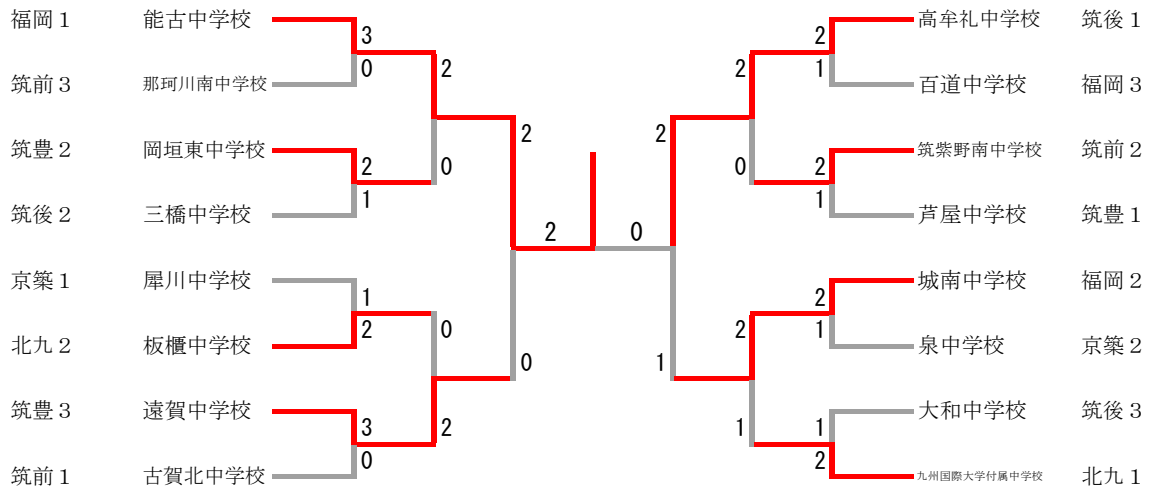

第34回福岡県新人バドミントン大会

2018.02.03 九電記念体育館

種 目	優 勝	準 優 勝	三 位	
中学男子団体	能古中学校	高牟礼中学校	遠賀中学校	城南中学校
中学女子団体	江南中学校	岡垣東中学校	岡垣中学校	平野中学校

中学男子団体

三位決定戦

中学男子団体 1				
能古中学校	3-0		那珂川南中学校	
町田 暖之 西方 俊之	2	21-4 21-6	0	久保 陽太郎 中村 亮介
田中市之介	2	21-8 21-7	0	小島 爽太郎
吉田 翔太 塩谷 日比輝	2	21-18 21-18	0	久野 隼輝 城戸 恵佑