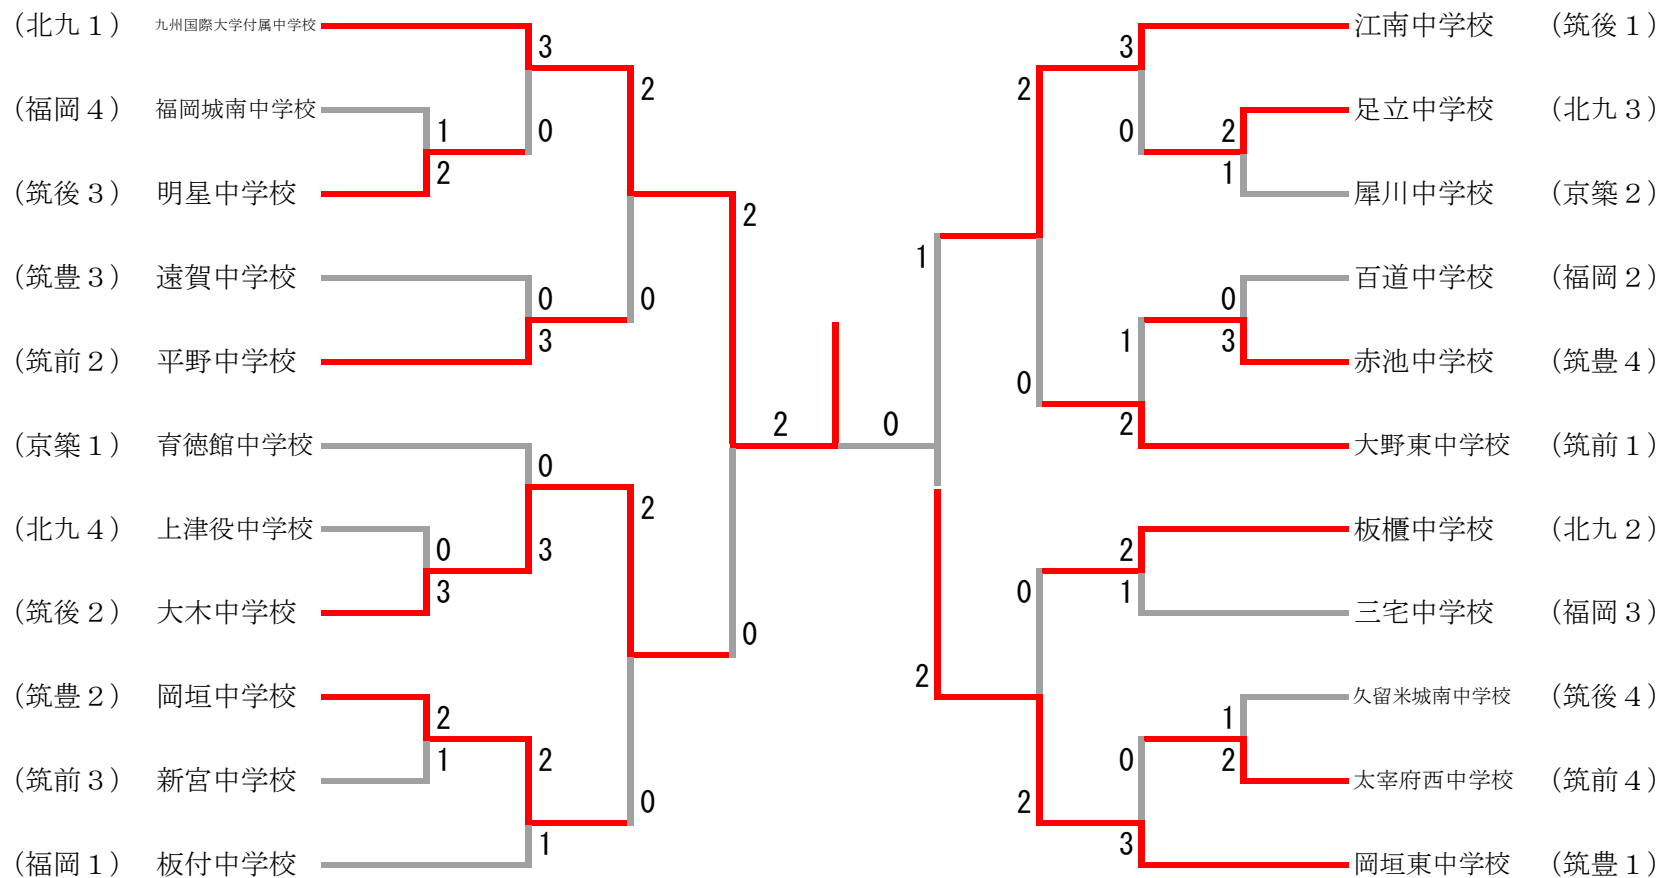

平成29年度
第69回 福岡県中学校総合体育大会
第38回 福岡県中学校バドミントン
期日:平成29年7月28日(金)~29日(土)
会場:久留米市みづま総合体育館

県大会 (団体戦)

2017.07.28

種 目	優 勝	準 優 勝	三	位
男子団体	能古中学校	九州国際大学付属中学校	芦屋中学校	元岡中学校
女子団体	九州国際大学付属中学校	岡垣東中学校	大木中学校	江南中学校

県大会（個人戦）

2017. 07. 29

男子団体

女子団体

男子シングルス

三位決定戦

男子ダブルス

女子シングルス

三位決定戦

女子ダブルス