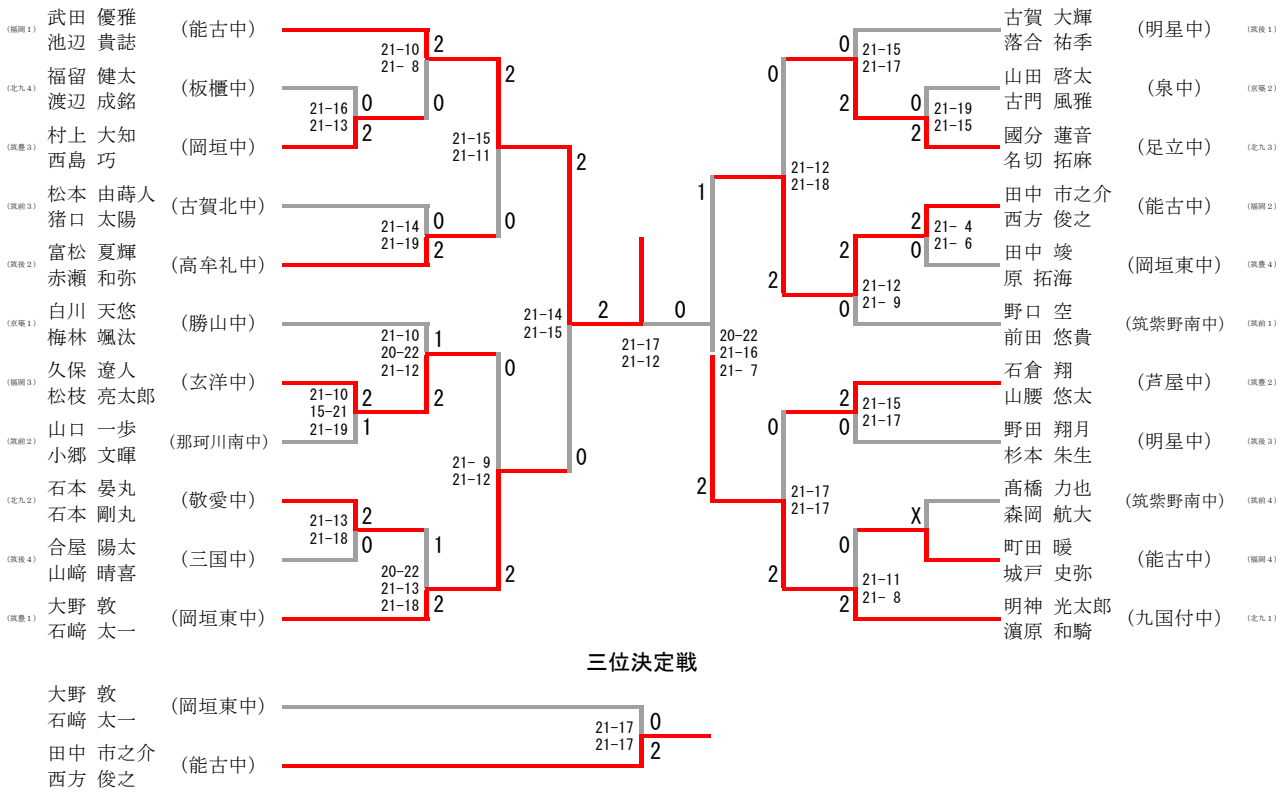

男子団体

女子団体

男子シングルス

三位決定戦

男子ダブルス

女子シングルス

三位決定戦

女子ダブルス

県大会（個人戦）

2017.07.29

【男子シングルス】

試合No	勝 者		スコア			敗 者	
BS-1	松 尾 天 翔	筑後中	2	21-10 21-12	0	梶 原 匠 平	筑山中
BS-2	坂 口 晴 都	老司中	2	21-15 21-13	0	田 島 陸 人	菊陵中
BS-3	松 岡 吉 輝	岡垣中	2	21-11 21-15	0	素 村 奏 汰	泉中学校
BS-4	比 嘉 玲 志	秋月中	2	21-17 21-12	0	池 下 豪 志	城西中
BS-5	久 松 直 雄	企救中	2	21- 6 24-22	0	花 田 航 輝	大利中
BS-6	須 藤 晟 裕	熊西中	2	21-19 21- 8	0	中 村 啓 佑	中間南中
BS-7	水 口 稜 太 郎	九国付中	2	21-12 21-11	0	松 尾 天 翔	筑後中
BS-8	浦 駿 介	元岡中	2	21- 3 14-21 21-11	1	川 野 稜 太	芦屋中
BS-9	坂 口 晴 都	老司中	2	21-15 21-12	0	古 賀 万 裕	篠栗中
BS-10	渋谷 我 歩	大木中	2	21-23 21-11 21- 7	1	松 岡 吉 輝	岡垣中
BS-11	棚 原 蓮	遠賀中	2	21-15 23-21	0	比 嘉 玲 志	秋月中
BS-12	久 松 直 雄	企救中	2	21-16 21-13	0	中 山 敬 太	育徳館中
BS-13	古 賀 慶 也	八女西中	2	16-21 21-19 25-23	1	東 野 勇	筑紫野南中
BS-14	中 村 知 也	西福岡中	2	21-13 21-14	0	須 藤 晟 裕	熊西中
BS-15	水 口 稜 太 郎	九国付中	2	21-14 20-22 21-13	1	浦 駿 介	元岡中
BS-16	坂 口 晴 都	老司中	2	21-12 18-21 22-20	1	渋谷 我 歩	大木中
BS-17	棚 原 蓮	遠賀中	2	21-11 21- 9	0	久 松 直 雄	企救中
BS-18	中 村 知 也	西福岡中	2	21- 9 21-16	0	古 賀 慶 也	八女西中
BS-19	水 口 稜 太 郎	九国付中	2	21-13 21- 9	0	坂 口 晴 都	老司中
BS-20	中 村 知 也	西福岡中	2	21-16 21-23 22-20	1	棚 原 蓮	遠賀中
BS-21	水 口 稜 太 郎	九国付中	2	21-19 22-20	0	中 村 知 也	西福岡中
BS-22	棚 原 蓮	遠賀中	2	21-10 17-21 21- 8	1	坂 口 晴 都	老司中