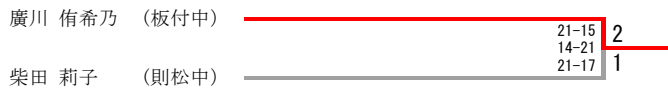

男子団体

女子団体

男子シングルス

三位決定戦

男子ダブルス

女子シングルス

三位決定戦

女子ダブルス

県大会（個人戦）

2017.07.29

【男子シングルス】

試合No	勝 者		スコア			敗 者	
BS-1	松 尾 天 翔	筑後中	2	21-10 21-12	0	梶 原 匠 平	筑山中
BS-2	坂 口 晴 都	老司中	2	21-15 21-13	0	田 島 陸 人	菊陵中
BS-3	松 岡 吉 輝	岡垣中	2	21-11 21-15	0	素 村 奏 汰	泉中学校
BS-4	比 嘉 玲 志	秋月中	2	21-17 21-12	0	池 下 豪 志	城西中
BS-5	久 松 直 雄	企救中	2	21- 6 24-22	0	花 田 航 輝	大利中
BS-6	須 藤 晟 裕	熊西中	2	21-19 21- 8	0	中 村 啓 佑	中間南中
BS-7	水 口 稜 太 郎	九国付中	2	21-12 21-11	0	松 尾 天 翔	筑後中
BS-8	浦 駿 介	元岡中	2	21- 3 14-21 21-11	1	川 野 稜 太	芦屋中
BS-9	坂 口 晴 都	老司中	2	21-15 21-12	0	古 賀 万 裕	篠栗中
BS-10	渋谷 我 歩	大木中	2	21-23 21-11 21- 7	1	松 岡 吉 輝	岡垣中
BS-11	棚 原 蓮	遠賀中	2	21-15 23-21	0	比 嘉 玲 志	秋月中
BS-12	久 松 直 雄	企救中	2	21-16 21-13	0	中 山 敬 太	育徳館中
BS-13	古 賀 慶 也	八女西中	2	16-21 21-19 25-23	1	東 野 勇	筑紫野南中
BS-14	中 村 知 也	西福岡中	2	21-13 21-14	0	須 藤 晟 裕	熊西中
BS-15	水 口 稜 太 郎	九国付中	2	21-14 20-22 21-13	1	浦 駿 介	元岡中
BS-16	坂 口 晴 都	老司中	2	21-12 18-21 22-20	1	渋谷 我 歩	大木中
BS-17	棚 原 蓮	遠賀中	2	21-11 21- 9	0	久 松 直 雄	企救中
BS-18	中 村 知 也	西福岡中	2	21- 9 21-16	0	古 賀 慶 也	八女西中
BS-19	水 口 稜 太 郎	九国付中	2	21-13 21- 9	0	坂 口 晴 都	老司中
BS-20	中 村 知 也	西福岡中	2	21-16 21-23 22-20	1	棚 原 蓮	遠賀中
BS-21	水 口 稜 太 郎	九国付中	2	21-19 22-20	0	中 村 知 也	西福岡中
BS-22	棚 原 蓮	遠賀中	2	21-10 17-21 21- 8	1	坂 口 晴 都	老司中