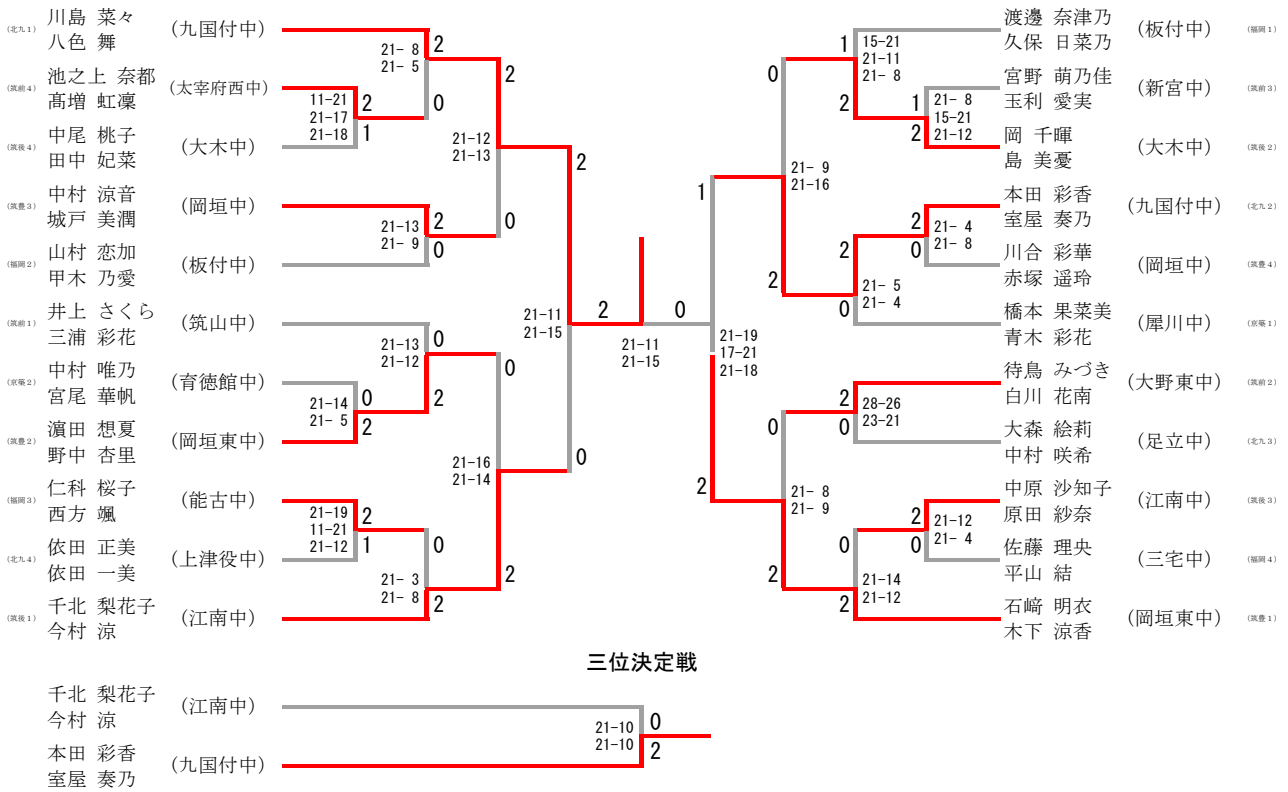

男子団体

女子団体

男子シングルス

三位決定戦

男子ダブルス

女子シングルス

三位決定戦

女子ダブルス

県大会（個人戦）

2017.07.29

【男子シングルス】

試合No	勝 者		スコア			敗 者	
BS-1	松 尾 天 翔	筑後中	2	21-10 21-12	0	梶 原 匠 平	筑山中
BS-2	坂 口 晴 都	老司中	2	21-15 21-13	0	田 島 陸 人	菊陵中
BS-3	松 岡 吉 輝	岡垣中	2	21-11 21-15	0	素 村 奏 汰	泉中学校
BS-4	比 嘉 玲 志	秋月中	2	21-17 21-12	0	池 下 豪 志	城西中
BS-5	久 松 直 雄	企救中	2	21- 6 24-22	0	花 田 航 輝	大利中
BS-6	須 藤 晟 裕	熊西中	2	21-19 21- 8	0	中 村 啓 佑	中間南中
BS-7	水 口 稜 太 郎	九国付中	2	21-12 21-11	0	松 尾 天 翔	筑後中
BS-8	浦 駿 介	元岡中	2	21- 3 14-21 21-11	1	川 野 稜 太	芦屋中
BS-9	坂 口 晴 都	老司中	2	21-15 21-12	0	古 賀 万 裕	篠栗中
BS-10	渋谷 我 歩	大木中	2	21-23 21-11 21- 7	1	松 岡 吉 輝	岡垣中
BS-11	棚 原 蓮	遠賀中	2	21-15 23-21	0	比 嘉 玲 志	秋月中
BS-12	久 松 直 雄	企救中	2	21-16 21-13	0	中 山 敬 太	育徳館中
BS-13	古 賀 慶 也	八女西中	2	16-21 21-19 25-23	1	東 野 勇	筑紫野南中
BS-14	中 村 知 也	西福岡中	2	21-13 21-14	0	須 藤 晟 裕	熊西中
BS-15	水 口 稜 太 郎	九国付中	2	21-14 20-22 21-13	1	浦 駿 介	元岡中
BS-16	坂 口 晴 都	老司中	2	21-12 18-21 22-20	1	渋谷 我 歩	大木中
BS-17	棚 原 蓮	遠賀中	2	21-11 21- 9	0	久 松 直 雄	企救中
BS-18	中 村 知 也	西福岡中	2	21- 9 21-16	0	古 賀 慶 也	八女西中
BS-19	水 口 稜 太 郎	九国付中	2	21-13 21- 9	0	坂 口 晴 都	老司中
BS-20	中 村 知 也	西福岡中	2	21-16 21-23 22-20	1	棚 原 蓮	遠賀中
BS-21	水 口 稜 太 郎	九国付中	2	21-19 22-20	0	中 村 知 也	西福岡中
BS-22	棚 原 蓮	遠賀中	2	21-10 17-21 21- 8	1	坂 口 晴 都	老司中