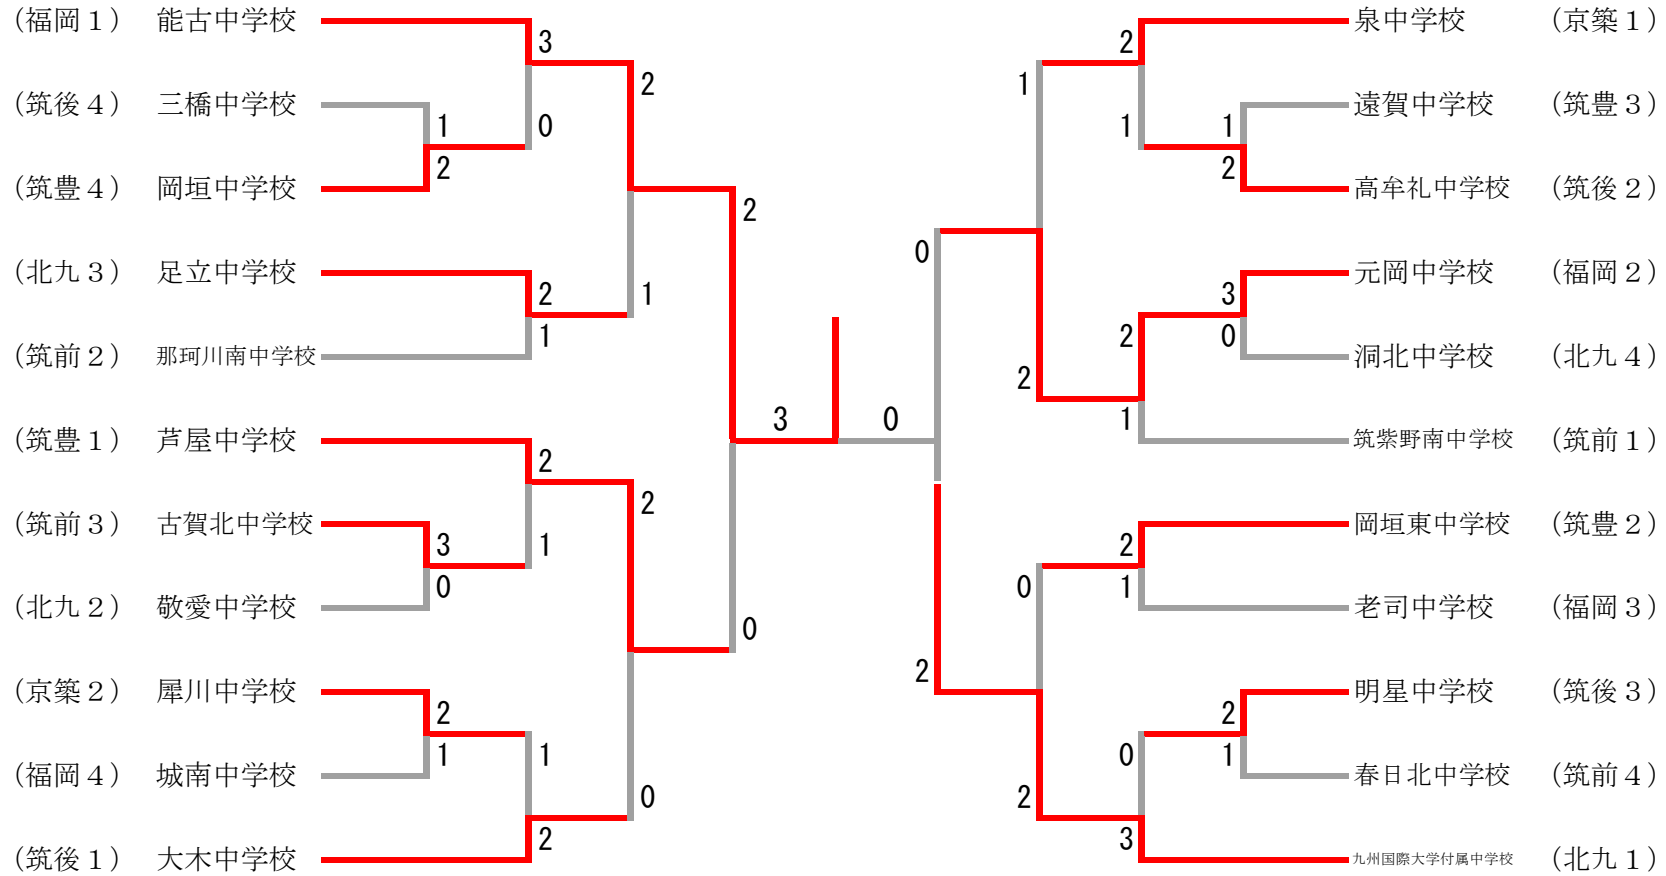

平成29年度
第69回 福岡県中学校総合体育大会
第38回 福岡県中学校バドミントン
期日:平成29年7月28日(金)~29日(土)
会場:久留米市みづま総合体育館

県大会 (団体戦)

2017.07.28

種 目	優 勝	準 優 勝	三	位
男子団体	能古中学校	九州国際大学付属中学校	芦屋中学校	元岡中学校
女子団体	九州国際大学付属中学校	岡垣東中学校	大木中学校	江南中学校

県大会（個人戦）

2017. 07. 29

男子団体

女子団体

男子シングルス

三位決定戦

男子ダブルス

女子シングルス

三位決定戦

女子ダブルス