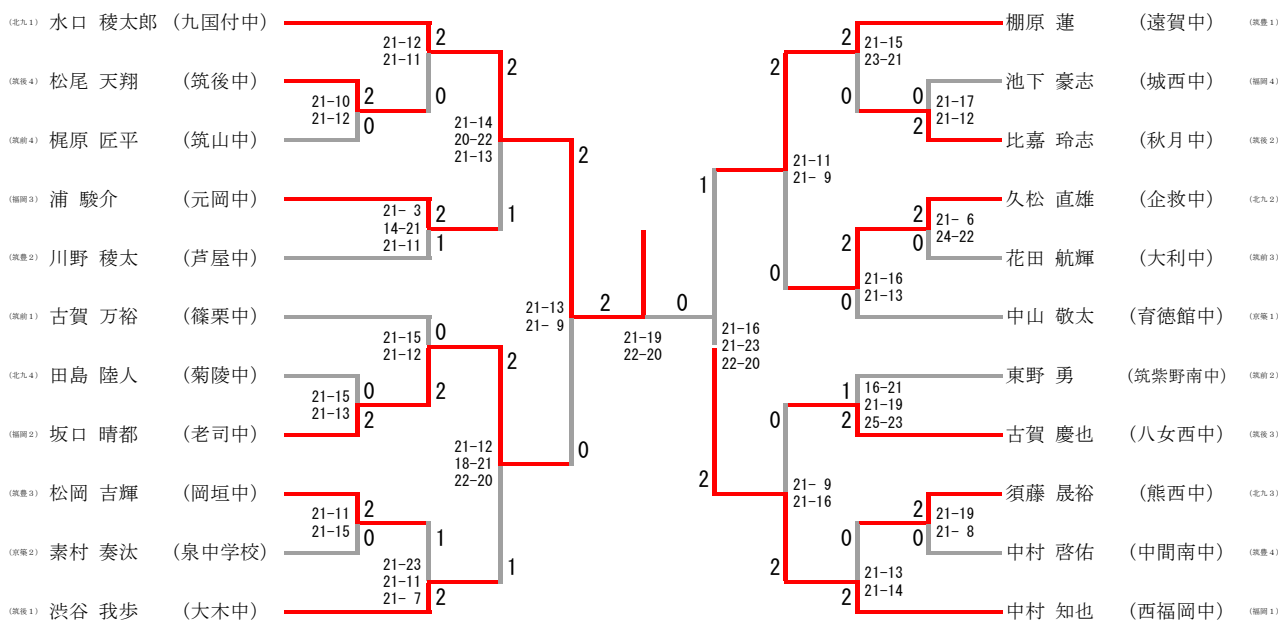

種 目	優 勝	準 優 勝	三 位	四 位
男子単	みずぐち りょうたろう 水口 稜太郎 (九国付中)	なかむら ともや 中村 知也 (西福岡中)	たなはら れん 棚原 蓮 (遠賀中)	さかぐち はると 坂口 晴都 (老司中)
男子複	たけだ ゆうが 武田 優雅 いけべ たかし 池辺 貴誌 (能古中)	みょうじん こうたろう 明神 光太郎 はまはら かずき 濱原 和騎 (九国付中)	たなか いちのすけ 田中 市之介 にしかた としゆき 西方 俊之 (能古中)	おおの あつし 大野 敦 いしざき たいち 石崎 太一 (岡垣東中)
女子単	あかみね きらり 赤嶺 きらり (九国付中)	かわとこ みつき 川床 美都希 (九国付中)	ひろかわ ゆきの 廣川 侑希乃 (板付中)	しばたりこ 柴田 莉子 (則松中)
女子複	かわしま なな 川島 菜々 やいろ まい 八色 舞 (九国付中)	いしざき めい 石崎 明衣 きのした すずか 木下 涼香 (岡垣東中)	ほんだ さやか 本田 彩香 むろや かなの 室屋 奏乃 (九国付中)	ちきたりかこ 千北 梨花子 いまむら すす 今村 涼 (江南中)

男子団体

女子団体

男子シングルス

三位決定戦

男子ダブルス

女子シングルス

三位決定戦

女子ダブルス