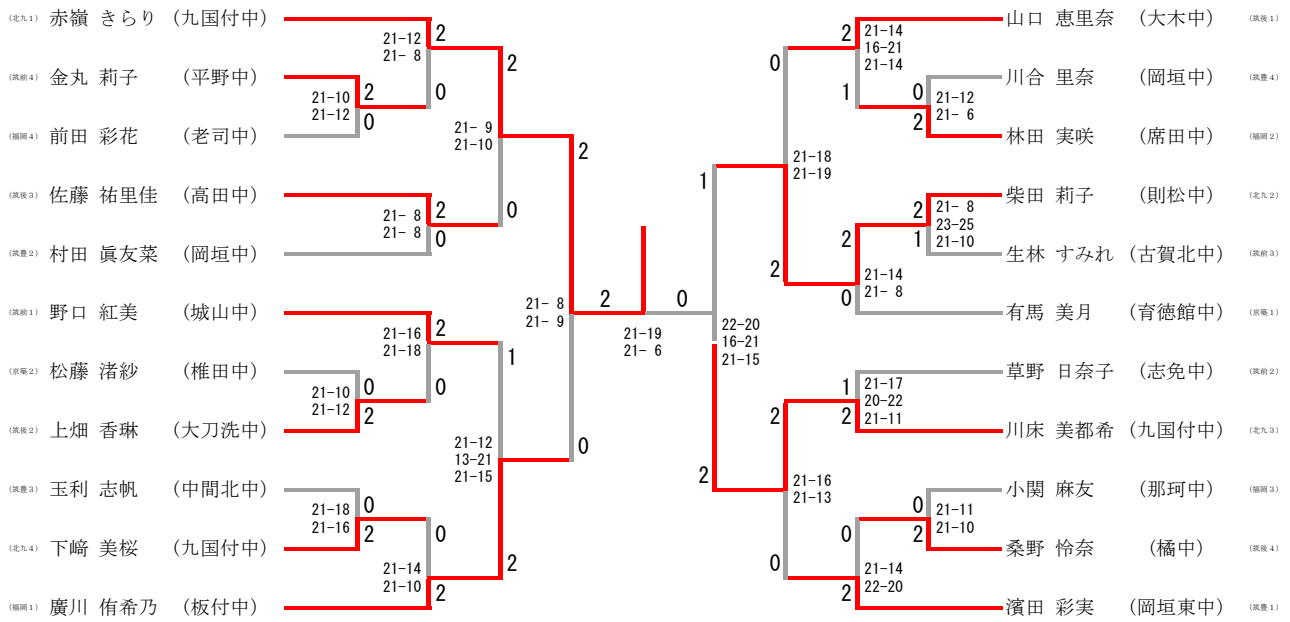

男子団体

女子団体

男子シングルス

三位決定戦

男子ダブルス

女子シングルス

三位決定戦

女子ダブルス

県大会（個人戦）

2017.07.29

【男子シングルス】

試合No	勝 者		スコア			敗 者	
BS-1	松 尾 天 翔	筑後中	2	21-10 21-12	0	梶 原 匠 平	筑山中
BS-2	坂 口 晴 都	老司中	2	21-15 21-13	0	田 島 陸 人	菊陵中
BS-3	松 岡 吉 輝	岡垣中	2	21-11 21-15	0	素 村 奏 汰	泉中学校
BS-4	比 嘉 玲 志	秋月中	2	21-17 21-12	0	池 下 豪 志	城西中
BS-5	久 松 直 雄	企救中	2	21- 6 24-22	0	花 田 航 輝	大利中
BS-6	須 藤 晟 裕	熊西中	2	21-19 21- 8	0	中 村 啓 佑	中間南中
BS-7	水 口 稜 太 郎	九国付中	2	21-12 21-11	0	松 尾 天 翔	筑後中
BS-8	浦 駿 介	元岡中	2	21- 3 14-21 21-11	1	川 野 稜 太	芦屋中
BS-9	坂 口 晴 都	老司中	2	21-15 21-12	0	古 賀 万 裕	篠栗中
BS-10	渋谷 我 歩	大木中	2	21-23 21-11 21- 7	1	松 岡 吉 輝	岡垣中
BS-11	棚 原 蓮	遠賀中	2	21-15 23-21	0	比 嘉 玲 志	秋月中
BS-12	久 松 直 雄	企救中	2	21-16 21-13	0	中 山 敬 太	育徳館中
BS-13	古 賀 慶 也	八女西中	2	16-21 21-19 25-23	1	東 野 勇	筑紫野南中
BS-14	中 村 知 也	西福岡中	2	21-13 21-14	0	須 藤 晟 裕	熊西中
BS-15	水 口 稜 太 郎	九国付中	2	21-14 20-22 21-13	1	浦 駿 介	元岡中
BS-16	坂 口 晴 都	老司中	2	21-12 18-21 22-20	1	渋谷 我 歩	大木中
BS-17	棚 原 蓮	遠賀中	2	21-11 21- 9	0	久 松 直 雄	企救中
BS-18	中 村 知 也	西福岡中	2	21- 9 21-16	0	古 賀 慶 也	八女西中
BS-19	水 口 稜 太 郎	九国付中	2	21-13 21- 9	0	坂 口 晴 都	老司中
BS-20	中 村 知 也	西福岡中	2	21-16 21-23 22-20	1	棚 原 蓮	遠賀中
BS-21	水 口 稜 太 郎	九国付中	2	21-19 22-20	0	中 村 知 也	西福岡中
BS-22	棚 原 蓮	遠賀中	2	21-10 17-21 21- 8	1	坂 口 晴 都	老司中