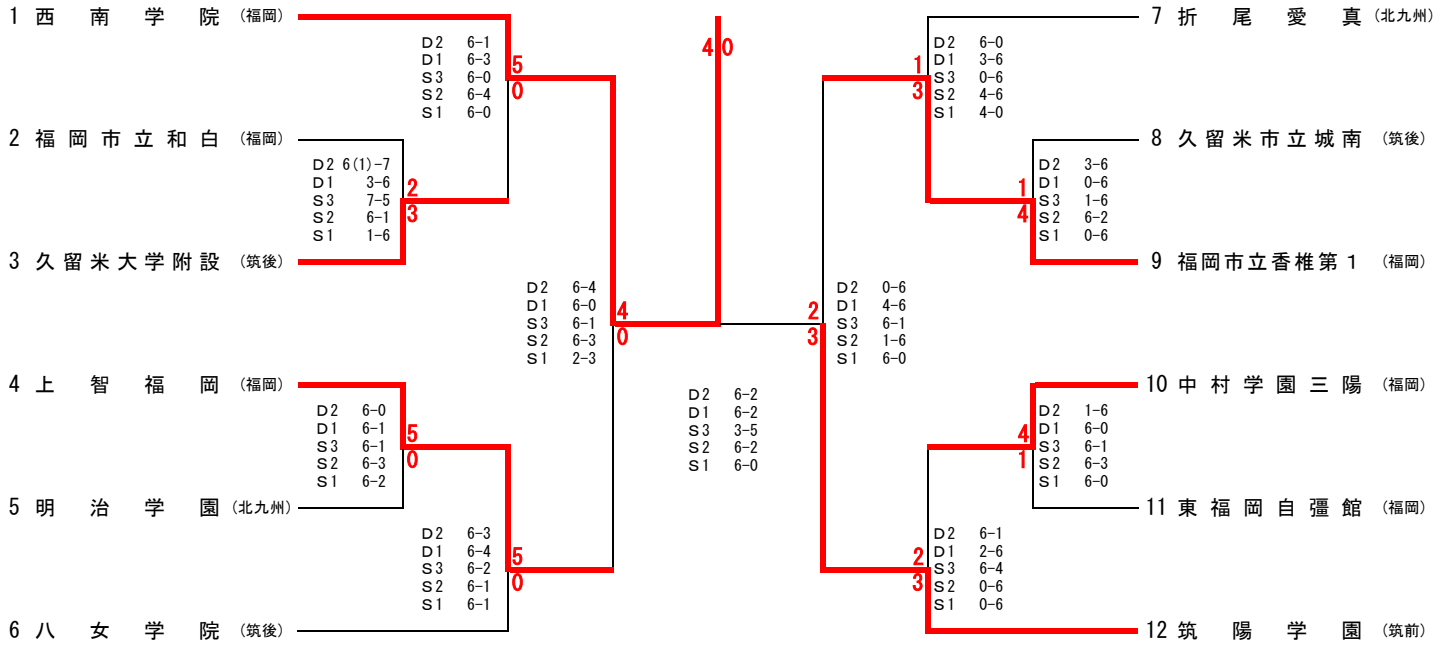

令和6年度 福岡県中学校総合体育大会

2024年7月27日(土),28日(日),29日(月) 三萩野庭球場

男子

1	西南学院	(福岡)
2	筑陽学園	(筑前)
3	上智福岡	(福岡)
	福岡市立香椎第1	(福岡)

女子

1	筑陽学園	(筑前)
2	福岡雙葉	(福岡)
3	上智福岡	(福岡)
	福岡大学附属大濠	(福岡)

男子シングルス

1	田中 祐成	三筑②	(福岡)
2	木村 英偉太	三宅③	(福岡)
3	弟子丸 透太	箱崎清松②	(福岡)
4	道庭 来斗	飯塚第一③	(筑豊)

女子シングルス

1	伊東 来春	花畑③	(福岡)
2	林 愛里咲	照葉③	(福岡)
3	朝日 心彩	日佐③	(福岡)
4	笹木 舞	筑山②	(筑前)

男子ダブルス

1	川平 寛大 松山 孜隆	中村学園三陽③③	(福岡)
2	平野 朝陽 兵藤 直生	折尾愛真③③	(北九州)
3	佐々木 隆志 万 星皓	西南学院③②	(福岡)
4	酒井 隆聖 谷口 草介	筑陽学園③②	(筑前)

女子ダブルス

1	川野 由喜 染川 瑠那	折尾愛真③②	(北九州)
2	樋口 芽依 長野 来蘭	太宰府東③①	(筑前)
3	花田 芽依 山田 紗嬉	折尾愛真②①	(北九州)
4	上間 理愛 吉川 華暖	筑陽学園②①	(筑前)

令和6年度 福岡県中学校総合体育大会
第11回福岡県中学校テニス大会

2024年7月27日(土),28日(日),29日(月) 三萩野庭球場

男子団体

女子団体

第11回福岡県中学校テニス大会
男子シングルス

日付
28 - 29 7 2024

	所属校	学年	地区	Round 1	Round 2	Quarterfinals	Semifinals	Final
1	飯塚市立飯塚第一中	③	筑豊	道庭 来斗	道庭 来斗			
2	福岡市立松崎中	①	福岡	高浦 健	6-2			
3	北九州市立松ヶ江中	③	北九州	副田 航樹		道庭 来斗		
4	小郡市立三国中	③	筑後	尾山 智彬	6-3	6-0		
5	北九州市立田原中	③	北九州	富田 昇吾			道庭 来斗	
6	志免町立志免東中	②	筑前	野村 愛斗	6-4		6-2	
7	久留米市立城南中	①	筑後	砥板 華翔		滝本 浩太郎		
8	福岡市立城西中	③	福岡	滝本 浩太郎	6-0	6-2		
9	うきは市立吉井中	②	筑後	古賀 伶				木村 英偉太
10	明治学園中	②	北九州	亀崎 孝太	6-3			6-3
11	筑紫野市立二日市中	③	筑前	大野 凌雅		木村 英偉太		
12	福岡市立三宅中	③	福岡	木村 英偉太	6-0	6-1		
13	北九州市立折尾中	①	北九州	柳瀬 竜之介			木村 英偉太	
14	福岡市立金武中	③	福岡	古賀 伊織	6-2		6-1	
15	久留米市立城南中	③	筑後	有長 航平		後藤 悠真		
16	春日市立春日東中	②	筑前	後藤 悠真	6-0	6-1		
17	折尾愛真中	③	北九州	尾川 颯				田中 祐成
18	福津市立津屋崎中	③	筑前	立石 大悟	6-0			6-3
19	福岡市立箱崎清松中	②	福岡	弟子丸 透太		弟子丸 透太		
20	久留米市立明星中	③	筑後	浦川 恭平	6-3	6-1		
21	新宮町立新宮中	③	筑前	三原 快斗			弟子丸 透太	
22	小倉日新館中	②	北九州	岩澤 海翔	6-2		6-2	
23	福岡市立香椎第1中	②	福岡	宗藤 駿		三原 快斗		
24	苅田町立苅田中	③	京築	奥田 煌絆	w.o	6-0		
25	大野城市立平野中	①	筑前	山口 蒼司				田中 祐成
26	福岡市立玄洋中	③	福岡	徳永 陽紀	6-2			6-0
27	岡垣町立岡垣中	②	筑豊	川原 涼雅		山口 蒼司		
28	久留米市立荒木中	②	筑後	合原 蒼真	6-2	6-3		
29	福津市立福間中	③	筑前	金田 琉吾			田中 祐成	
30	八女学院中	①	筑後	田中 亘	6-3		6-3	
31	北九州市立木屋瀬中	②	北九州	瀧田 鈴央		田中 祐成		
32	福岡市立三筑中	②	福岡	田中 祐成	6-2	6-0		