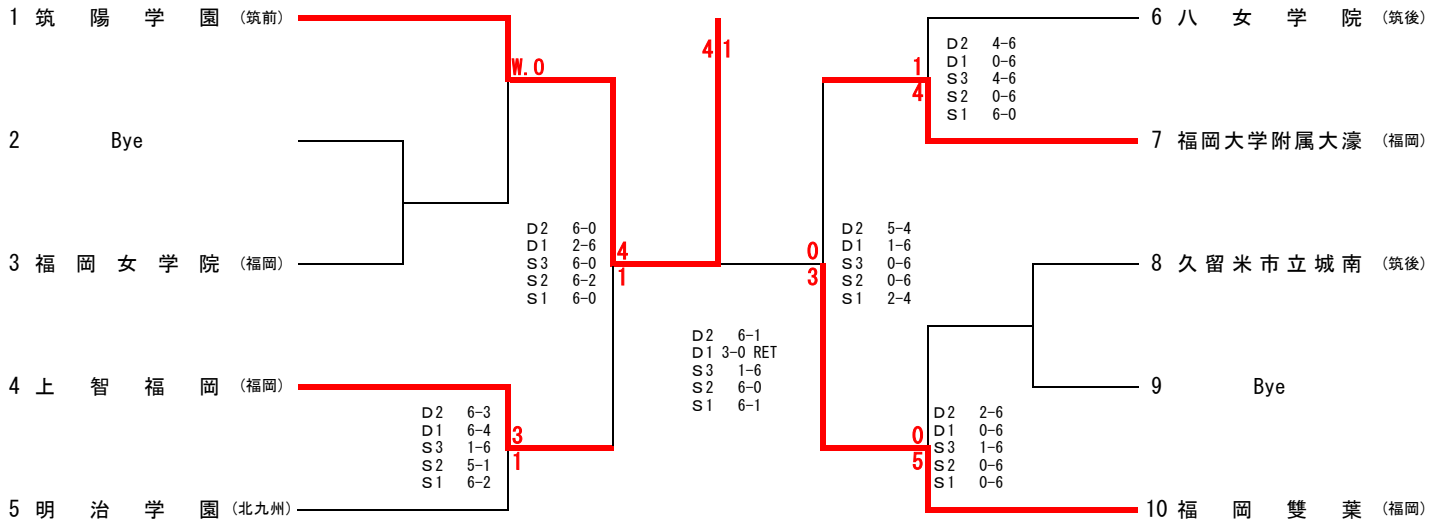

令和6年度 福岡県中学校総合体育大会

2024年7月27日(土),28日(日),29日(月) 三萩野庭球場

男子

1	西南学院	(福岡)
2	筑陽学園	(筑前)
3	上智福岡	(福岡)
	福岡市立香椎第1	(福岡)

女子

1	筑陽学園	(筑前)
2	福岡雙葉	(福岡)
3	上智福岡	(福岡)
	福岡大学附属大濠	(福岡)

男子シングルス

1	田中 祐成	三筑②	(福岡)
2	木村 英偉太	三宅③	(福岡)
3	弟子丸 透太	箱崎清松②	(福岡)
4	道庭 来斗	飯塚第一③	(筑豊)

女子シングルス

1	伊東 来春	花畑③	(福岡)
2	林 愛里咲	照葉③	(福岡)
3	朝日 心彩	日佐③	(福岡)
4	笹木 舞	筑山②	(筑前)

男子ダブルス

1	川平 寛大 松山 孜隆	中村学園三陽③③	(福岡)
2	平野 朝陽 兵藤 直生	折尾愛真③③	(北九州)
3	佐々木 隆志 万 星皓	西南学院③②	(福岡)
4	酒井 隆聖 谷口 草介	筑陽学園③②	(筑前)

女子ダブルス

1	川野 由喜 染川 瑠那	折尾愛真③②	(北九州)
2	樋口 芽依 長野 来蘭	太宰府東③①	(筑前)
3	花田 芽依 山田 紗嬉	折尾愛真②①	(北九州)
4	上間 理愛 吉川 華暖	筑陽学園②①	(筑前)

令和6年度 福岡県中学校総合体育大会
第11回福岡県中学校テニス大会

2024年7月27日(土),28日(日),29日(月) 三萩野庭球場

男子団体

女子団体

第11回福岡県中学校テニス大会
男子シングルス

日付
28 - 29 7 2024

	所属校	学年	地区	Round 1	Round 2	Quarterfinals	Semifinals	Final
1	飯塚市立飯塚第一中	③	筑豊	道庭 来斗	道庭 来斗			
2	福岡市立松崎中	①	福岡	高浦 健	6-2			
3	北九州市立松ヶ江中	③	北九州	副田 航樹		道庭 来斗		
4	小郡市立三国中	③	筑後	尾山 智彬	6-3	6-0		
5	北九州市立田原中	③	北九州	富田 昇吾			道庭 来斗	
6	志免町立志免東中	②	筑前	野村 愛斗	6-4		6-2	
7	久留米市立城南中	①	筑後	砥板 華翔		滝本 浩太郎		
8	福岡市立城西中	③	福岡	滝本 浩太郎	6-0	6-2		
9	うきは市立吉井中	②	筑後	古賀 伶				木村 英偉太
10	明治学園中	②	北九州	亀崎 孝太	6-3			6-3
11	筑紫野市立二日市中	③	筑前	大野 凌雅		木村 英偉太		
12	福岡市立三宅中	③	福岡	木村 英偉太	6-0	6-1		
13	北九州市立折尾中	①	北九州	柳瀬 竜之介			木村 英偉太	
14	福岡市立金武中	③	福岡	古賀 伊織	6-2		6-1	
15	久留米市立城南中	③	筑後	有長 航平		後藤 悠真		
16	春日市立春日東中	②	筑前	後藤 悠真	6-0	6-1		
17	折尾愛真中	③	北九州	尾川 颯				田中 祐成
18	福津市立津屋崎中	③	筑前	立石 大悟	6-0			6-3
19	福岡市立箱崎清松中	②	福岡	弟子丸 透太		弟子丸 透太		
20	久留米市立明星中	③	筑後	浦川 恭平	6-3	6-1		
21	新宮町立新宮中	③	筑前	三原 快斗			弟子丸 透太	
22	小倉日新館中	②	北九州	岩澤 海翔	6-2		6-2	
23	福岡市立香椎第1中	②	福岡	宗藤 駿		三原 快斗		
24	苅田町立苅田中	③	京築	奥田 煌絆	w.o	6-0		
25	大野城市立平野中	①	筑前	山口 蒼司				田中 祐成
26	福岡市立玄洋中	③	福岡	徳永 陽紀	6-2			6-0
27	岡垣町立岡垣中	②	筑豊	川原 涼雅		山口 蒼司		
28	久留米市立荒木中	②	筑後	合原 蒼真	6-2	6-3		
29	福津市立福間中	③	筑前	金田 琉吾			田中 祐成	
30	八女学院中	①	筑後	田中 亘	6-3		6-3	
31	北九州市立木屋瀬中	②	北九州	瀧田 鈴央		田中 祐成		
32	福岡市立三筑中	②	福岡	田中 祐成	6-2	6-0		