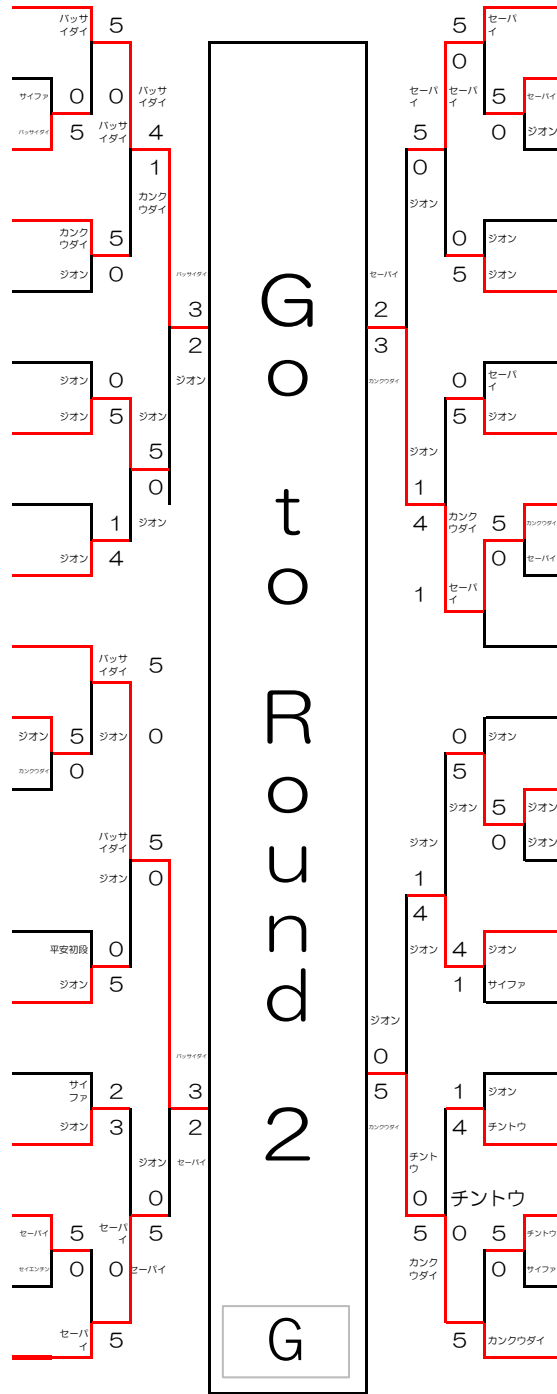

男子個人形 (4)

1~4回戦	全空連第一・第二指定形・鉄騎・三戦 ゲキサイ第一・第二・平安初段~五段
ROUND 2	全空連第二指定形
メダルマッチ	得意形

- 115 金子 新 (二島)
- 116 緒方 康太 (福岡)
- 117 手島 隆之介 (三輪)
- 118 村上 凌真 (春日野)
- 119 亀田 時正 (板櫃)
- 120 持田 龍翔 (片江)
- 121 早原 恵翔 (宮若西)
- 122 吉村 隆吾 (長尾)
- 123 中村 航大 (春日南)
- 124 戸川 猛 (高須)
- 125 石橋 弥岳 (新宮東)
- 126 佐伯 隆成 (板付)
- 127 的野ヒロ (三宅)
- 128 太郎丸智 (勇心館)
- 129 宮本 直翔 (槻田)
- 130 山口 統也 (粕屋)
- 131 塚本 直生 (城山)
- 132 藤木 駿太 (筑後北)
- 133 原田 空 (玄洋)

- 坂口 創弥 (志摩) 134
- 西野 虎太郎 (宮竹) 135
- 奥村司 (尾倉) 136
- 橋本 成 (三国) 137
- 西垣祐一郎 (照葉) 138
- 有田 想 (企救) 139
- 田島 琥太郎 (三筑) 140
- 宮原 俊丞 (田川東) 141
- 渡邊 聖人 (古賀東) 142
- 金内暖人 (正剛館東箱崎) 143
- 近藤 玲央 (岡垣) 144
- 重藤 大河 (大任) 145
- 大上 禅人 (福岡東) 146
- 六反 幸太 (日の里) 147
- 長井 颯佑 (香椎第三) 148
- 中嶋 謙 (浅川) 149
- 池田 秀登 (能古) 150
- 田北 麟清 (屏水) 151
- 林 遼太郎 (大宰府) 152
- 新川 翔太 (香椎第一) 153