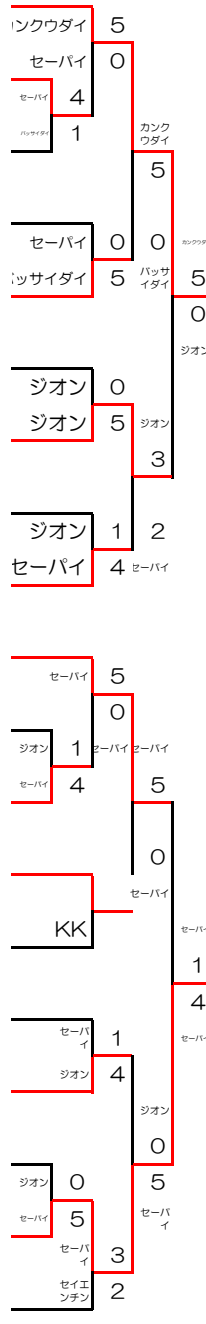

# 松本 夢果 (福岡田隈)	セーパイ 5	セーパイ	古賀 莞那 (玄洋)	86
# 岸川 優奈 (日新館)	ジオン 5 0	0	鈴木 一葉 (大任)	87
# 阿部 ひなた (本城)	5	5	井関 優希菜 (附属小倉)	88
# 原口 聖菜 (羽犬塚)	チントウ 5 0	0	松岡 あい梨 (直方第二)	89
# 原田 真煌 (日佐)	4	1	鬼木 亜月 (粕屋)	90
# 丸毛 唯花 (香椎第三)	1	4	中島 希咲 (福岡城南)	91
# 井ノ口サラ (自成塾)	5	5	大艸 星 (諏訪)	92
# 越智 真愛 (玄洋)	サイダイ 5	5	藤田 果帆 (野間)	93
# ・畑 美寿 (曾根)	KK 5	0	松尾 汐里 (宮若東)	94
# 濱崎 咲那 (高取)	サイダイ 5 0	1	新井 花梨 (則松)	95
# 木村 優里 (屏水)	0	2	鳥山未来 (三宅)	96
# 石川 桜枝 (柏原)	2	3	仲道 聖華 (高宮)	97
# 後藤 志歩 (宮若西)	3 クウダイ 1	1	中村 桃花 (須恵)	98
# 今林 梨々愛 (古賀)	4	4	村上 笑理 (田川東)	99
# 田中 綾乃 (早良)	セーパイ 5 0	5	古川 瑠渚 (永犬丸)	100
# 野口 楓実夏 (久留米城南)	0	0	森本 彩葉 (浅川)	101
# 阿部 愛央 (木屋瀬)	5 セーパイ 4	4	廣瀬 璃音 (明星)	102
# 片平 美蒼 (篠栗)	1	1	倉富 冠凧 (田主丸)	103
# 池田唯芽乃 (筑紫丘)	4 セーパイ 1	1	尾田 葦桜莉 (中間南)	104
# 丹所 幸来 (飯塚第一)	ジオン 4 3	4	黒田 結月 (自由ヶ丘)	105
# 秋吉 菜名 (香椎第二)	2	2	岩谷 珠優音 (志摩)	106
# 井手 芹娃 (立花)	0	0	川浪 愛加 (舞鶴)	107
# 恒吉 咲来 (新宮東)	5 クウダイ 5	5	藤谷 星来 (日の里)	108
# 脇田望史 (長丘)	クウダイ 0	0	綾部 絵美梨 (松崎)	109
# 近藤 玲奈 (岡垣)	3 ジオン 2	3	楠田 萌花 (飯塚第一)	110
# 後藤 心 (宮若東)	クウダイ 2	2	三浦 綾華 (浮羽)	111
# 石上 結萌 (永犬丸)			田中 慈乃 (粕屋東)	112
# 佐々木 七海 (和白丘)			有吉 陽音 (長尾)	113

G
O
t
O
R
O
u
n
d
2

G 2

男子個人形 (2)

1~4回戦	全空連第一・第二指定形・鉄騎・三戦 ゲキサイ第一・第二・平安初段~五段
ROUND 2	全空連第二指定形
メダルマッチ	得意形

男子個人形 (3)

1~4回戦	全空連第一・第二指定形・鉄騎・三戦 ゲキサイ第一・第二・平安初段~五段
ROUND 2	全空連第二指定形
メダルマッチ	得意形

- # 佐藤 吉 (田川東)
- # 青井 翔真 (福岡田隈)
- # 中村 漣 (吉井)
- # 緒方 一琉 (福吉)
- # 本城 翔 (志徳)
- # 玉井 陸 (戸ノ上)
- # 野津 良 (城山)
- # 田中優 (三宅)
- # 水田 晴陽 (日の里)
- # 外山 蒼太郎 (志摩)
- # 水崎魁 (勇心館)
- # 齊藤 佑 (金武)
- # 宇都 大瑠 (東住吉)
- # 田中 隆之介 (浅川)
- # 小嶽 飛真 (飛幡)
- # 石橋 錦來 (新宮東)
- # 長岡 改弥 (和白)
- # 江川 聡真 (新宮)
- # 藤木 空颯 (羽犬塚)

G
O
O
t
O
R
O
U
n
d
2
G

男子個人形 (4)

1~4回戦	全空連第一・第二指定形・鉄騎・三戦 ゲキサイ第一・第二・平安初段~五段
ROUND 2	全空連第二指定形
メダルマッチ	得意形

- 115 金子 新 (二島)
- 116 緒方 康太 (福岡)
- 117 手島 隆之介 (三輪)
- 118 村上 凌真 (春日野)
- 119 亀田 時正 (板櫃)
- 120 持田 龍翔 (片江)
- 121 早原 恵翔 (宮若西)
- 122 吉村 隆吾 (長尾)
- 123 中村 航大 (春日南)
- 124 戸川 猛 (高須)
- 125 石橋 弥岳 (新宮東)
- 126 佐伯 隆成 (板付)
- 127 的野ヒロ (三宅)
- 128 太郎丸智 (勇心館)
- 129 宮本 直翔 (槻田)
- 130 山口 統也 (粕屋)
- 131 塚本 直生 (城山)
- 132 藤木 駿太 (筑後北)
- 133 原田 空 (玄洋)