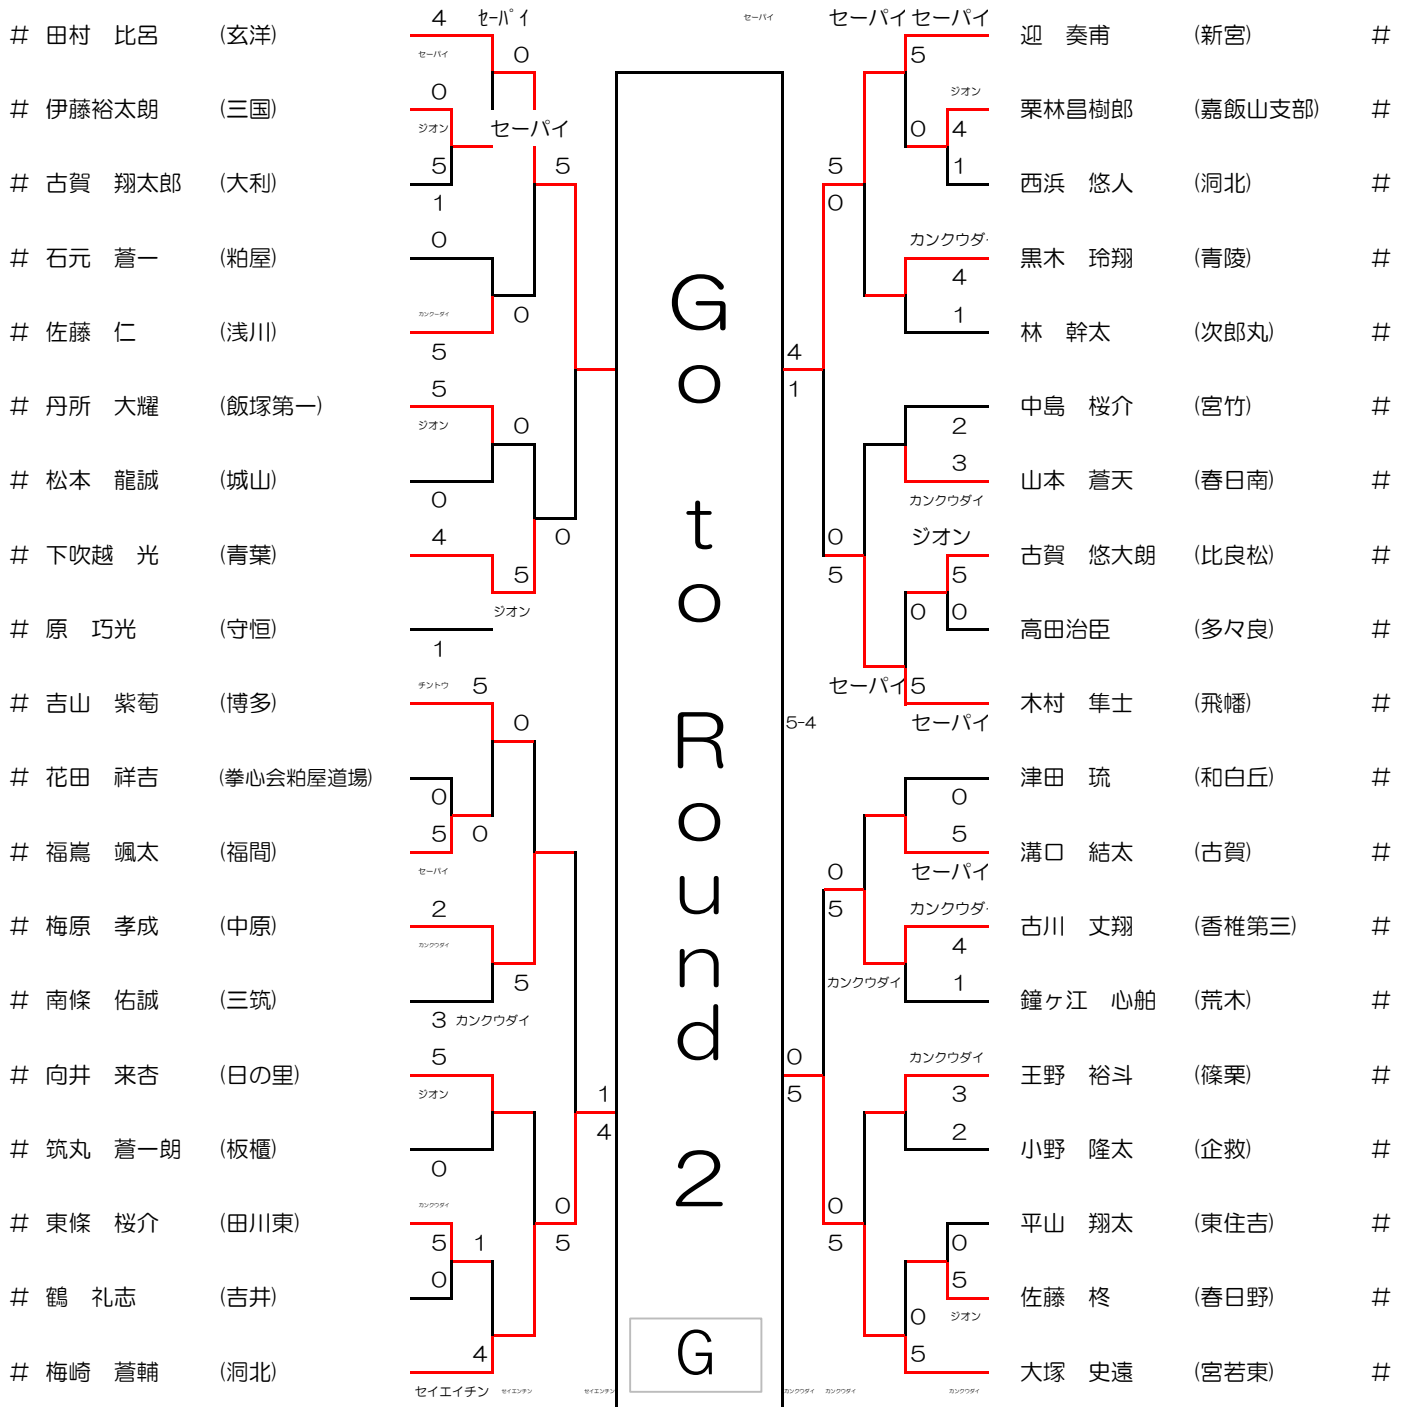

男子個人形 (2)

1~4回戦	全空連第一・第二指定形・鉄騎・三戦 ゲキサイ第一・第二・平安初段~五段
ROUND 2	全空連第二指定形
メダルマッチ	得意形