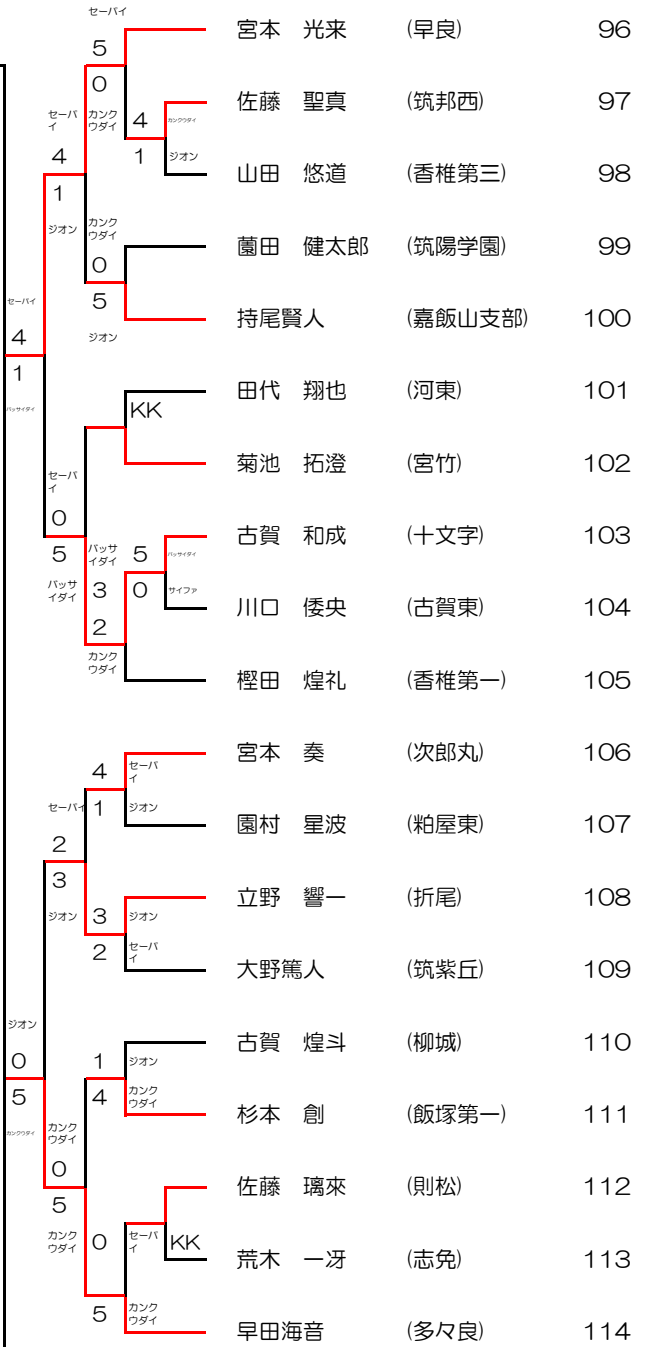

G
O
O
t
O
R
O
U
n
d
2
G