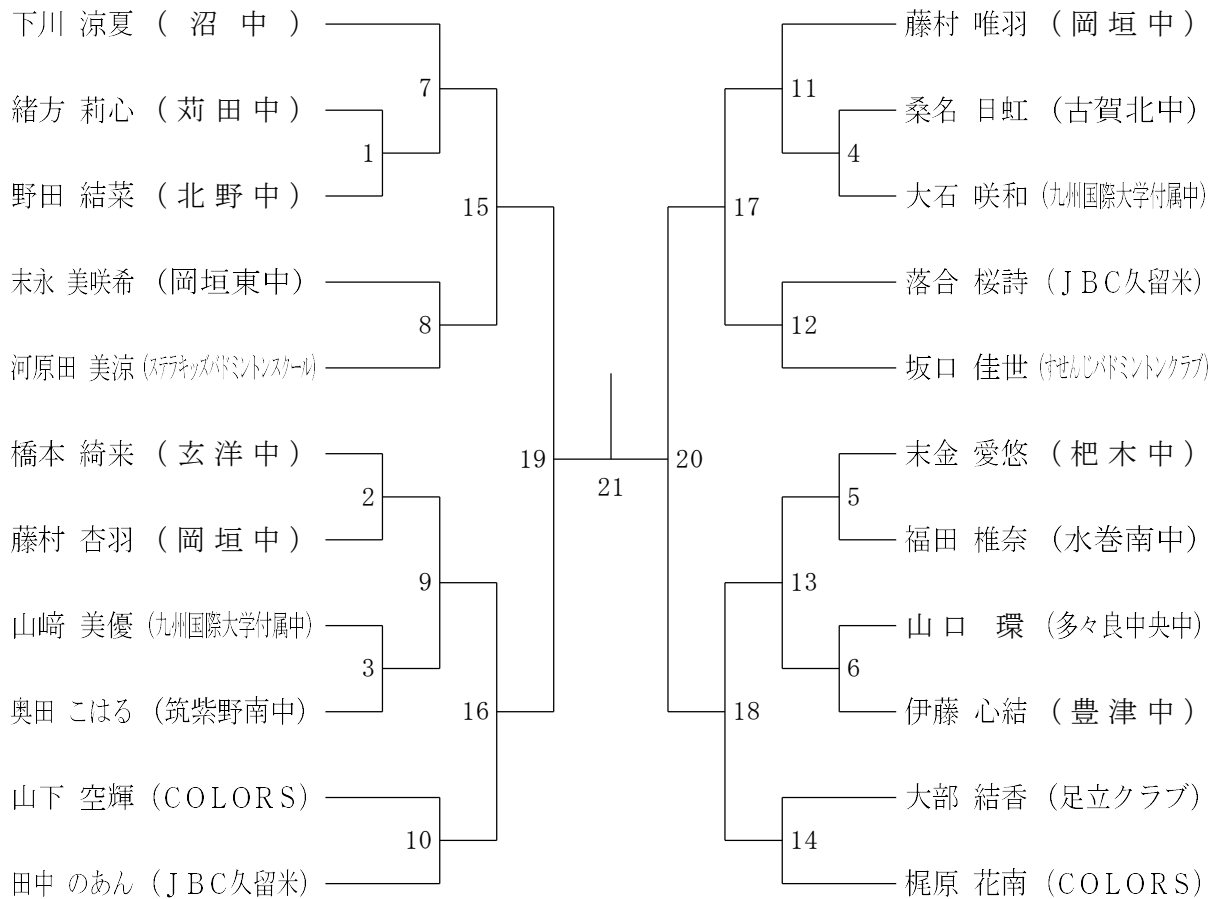

中学男子団体

中学女子団体

※原則として中学校ブロックと地域クラブブロックに分けていますが、試合数の公平性を保つため、そうでないところもあります。

中学男子シングルス

中学男子ダブルス

中学女子シングルス

中学女子ダブルス