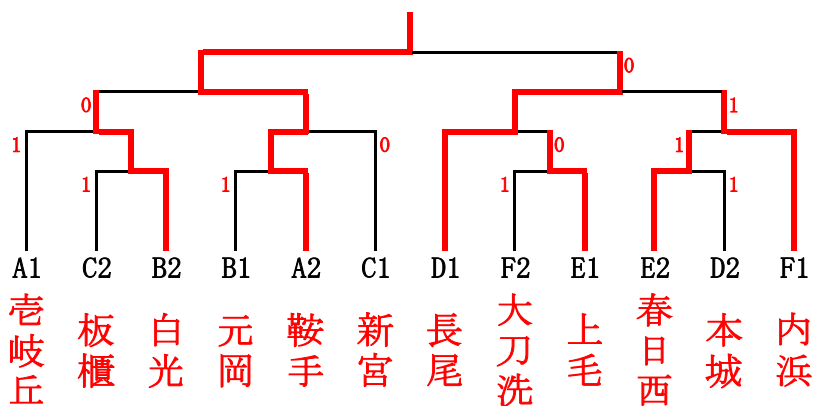

《男子団体》

(3位決定戦)

A	1	2	3	順位
	京築	福岡	筑後	
吉富	/	②	②	1
長尾	1	/	1	3
荒木	1	②	/	2

B	1	2	3	順位
	北九州	筑後	筑前	
曾根	/	1	③	2
南陵	②	/	②	1
宇美	0	1	/	3

C	1	2	3	順位
	福岡	筑前	筑豊	
筑紫丘	/	②	②	1
学業院	1	/	②	2
飯塚第一	1	1	/	3

D	1	2	3	順位
	筑後	筑豊	北九州	
大刀洗	/	③	③	1
猪位金	0	/	②	2
浅川	0	1	/	3

E	1	2	3	順位
	筑豊	福岡	京築	
直方第二	/	1	1	3
和白	②	/	②	1
新津	②	1	/	2

F	1	2	3	順位
	筑前	北九州	福岡	
新宮	/	③	③	1
守恒	0	/	0	3
花畑	0	③	/	2

《女子団体》

(3位決定戦)

A	1	2	3	順位
	筑豊	筑後	福岡	
鞍手		③	1	2
三潞	0		0	3
彦岐丘	②	③		1

B	1	2	3	順位
	北九州	福岡	筑後	
松ヶ江		1	1	3
元岡	②		②	1
白光	②	1		2