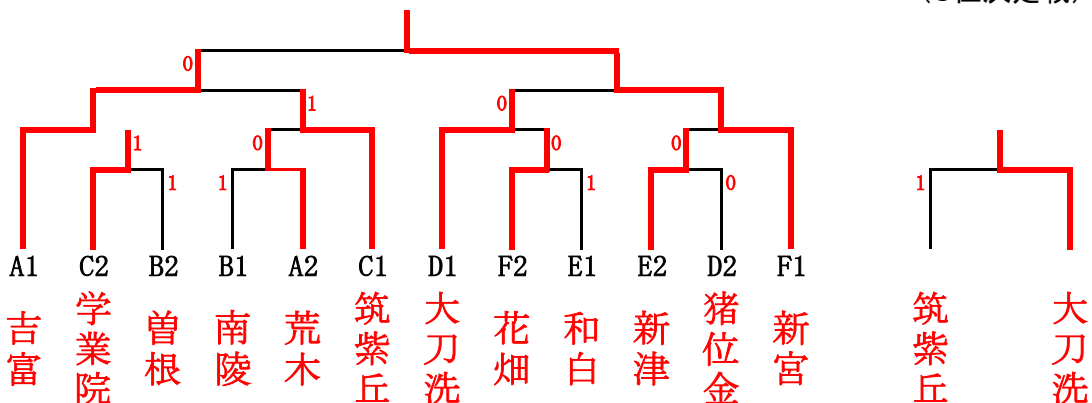

《男子団体》

(3位決定戦)

A	1	2	3	順位
	京築	福岡	筑後	
吉富	/	②	②	1
長尾	1	/	1	3
荒木	1	②	/	2

B	1	2	3	順位
	北九州	筑後	筑前	
曾根	/	1	③	2
南陵	②	/	②	1
宇美	0	1	/	3

C	1	2	3	順位
	福岡	筑前	筑豊	
筑紫丘	/	②	②	1
学業院	1	/	②	2
飯塚第一	1	1	/	3

D	1	2	3	順位
	筑後	筑豊	北九州	
大刀洗	/	③	③	1
猪位金	0	/	②	2
浅川	0	1	/	3

E	1	2	3	順位
	筑豊	福岡	京築	
直方第二	/	1	1	3
和白	②	/	②	1
新津	②	1	/	2

F	1	2	3	順位
	筑前	北九州	福岡	
新宮	/	③	③	1
守恒	0	/	0	3
花畑	0	③	/	2

《女子団体》

(3位決定戦)

A	1	2	3	順位
	筑豊	筑後	福岡	
鞍手		③	1	2
三潞	0		0	3
彦岐丘	②	③		1

B	1	2	3	順位
	北九州	福岡	筑後	
松ヶ江		1	1	3
元岡	②		②	1
白光	②	1		2