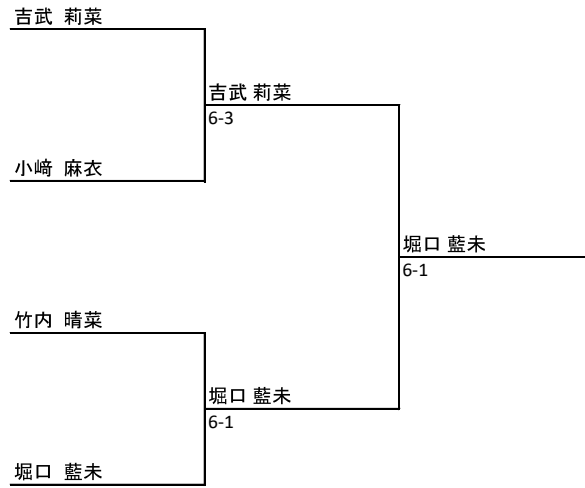

順位 7-8

第9回福岡県中学校テニス大会
女子シングルス

日付
28 - 29 7 2022

所属校	学年	地区	Round 1	Round 2	Quarterfinals	Semifinals	Final
1	小郡市立宝城中	③	筑後	井手 葵			
2				Bye	井手 葵		
3	福岡市立日佐中	①	福岡	朝日 心彩	井手 葵 6-2		
4	北九州市立木屋瀬中	③	北九州	荒牧 なごみ	朝日 心彩 6-0		
5	福岡市立香椎第2中	③	福岡	吉武 莉菜		井手 葵 6-0	
6	北九州市立板櫃中	①	北九州	北川 さくら	吉武 莉菜 6-2		
7				Bye	吉武 莉菜 6-0		
8	筑紫野市立二日市中	③	筑前	長友 沙薫			
9	岡垣町立岡垣中	②	筑豊	水上 睦稀			井手 葵 6-1
10				Bye	水上 睦稀		
11	うきは市立吉井中	②	筑後	坪井 舞央	木村 英梨加 7-6(6)		
12	福岡市立三宅中	③	福岡	木村 英梨加	木村 英梨加 7-6(5)		
13	筑陽学園中	①	筑前	小崎 麻衣		木村 英梨加 6-0	
14	福岡市立照葉中	①	福岡	林 愛里咲	小崎 麻衣 6-4		
15				Bye	小崎 麻衣 6-4		
16	北九州市立上津役中	②	北九州	加藤 聖菜			井手 葵 6-1
17	福岡市立梅林中	②	福岡	石橋 空			
18				Bye	石橋 空		
19	粕屋町立粕屋中	①	筑前	横地 結愛	石橋 空 7-5		
20	大川市立大川桐英中	②	筑後	田中 聖香	田中 聖香 6-0		
21	北九州市田原中	③	北九州	富田 一花		石橋 空 6-0	
22	糸島市立前原中	②	筑前	大塚 咲	富田 一花 6-2		
23				Bye	竹内 晴菜 6-1		
24	柳川市立柳城中	③	筑後	竹内 晴菜			
25	北九州市立高須中	③	北九州	官田 彩空			石橋 空 6-4
26				Bye	官田 彩空		
27	福岡市立花畑中	①	福岡	伊東 来春	堀口 藍未 6-1		
28	小郡市立小郡中	③	筑後	堀口 藍未	堀口 藍未 6-3		
29	福岡市立内浜中	②	福岡	村上 マーヤ		美山 くらら 6-1	
30	筑陽学園中	①	筑前	狩野 美結	村上 マーヤ 7-5		
31				Bye	美山 くらら 6-1		
32	筑紫野市立二日市中	③	筑前	美山 くらら			

順位 3-4

木村 英梨加	
美山 くらら	7-5

第9回福岡県中学校テニス大会
女子シングルス

日付
28 - 29 7 2022

Round 1	Round 2	Quarterfinals	Semifinals	Final	勝者
---------	---------	---------------	------------	-------	----

順位 5-8

順位 7-8

第9回福岡県中学校テニス大会
男子ダブルス