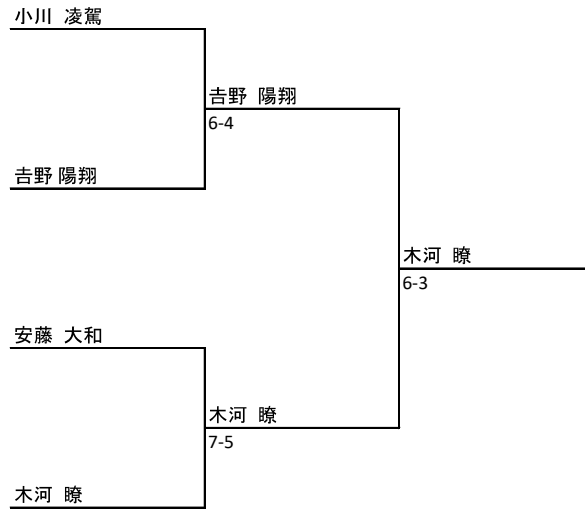

順位 3-4

森西 晃太郎

河野 広夢

森西 晃太郎
6-1

第9回福岡県中学校テニス大会
男子シングルス

日付
28 - 29 7 2022

Round 1	Round 2	Quarterfinals	Semifinals	Final	勝者
---------	---------	---------------	------------	-------	----

順位 5-8

順位 7-8

第9回福岡県中学校テニス大会
女子シングルス

日付
28 - 29 7 2022

所属校	学年	地区	Round 1	Round 2	Quarterfinals	Semifinals	Final
1	小郡市立宝城中	③	筑後	井手 葵			
2				Bye	井手 葵		
3	福岡市立日佐中	①	福岡	朝日 心彩	井手 葵 6-2		
4	北九州市立木屋瀬中	③	北九州	荒牧 なごみ	朝日 心彩 6-0		
5	福岡市立香椎第2中	③	福岡	吉武 莉菜		井手 葵 6-0	
6	北九州市立板櫃中	①	北九州	北川 さくら	吉武 莉菜 6-2		
7				Bye	吉武 莉菜 6-0		
8	筑紫野市立二日市中	③	筑前	長友 沙薫			
9	岡垣町立岡垣中	②	筑豊	水上 睦稀			井手 葵 6-1
10				Bye	水上 睦稀		
11	うきは市立吉井中	②	筑後	坪井 舞央	木村 英梨加 7-6(6)		
12	福岡市立三宅中	③	福岡	木村 英梨加	木村 英梨加 7-6(5)		
13	筑陽学園中	①	筑前	小崎 麻衣		木村 英梨加 6-0	
14	福岡市立照葉中	①	福岡	林 愛里咲	小崎 麻衣 6-4		
15				Bye	小崎 麻衣 6-4		
16	北九州市立上津役中	②	北九州	加藤 聖菜			井手 葵 6-1
17	福岡市立梅林中	②	福岡	石橋 空			
18				Bye	石橋 空		
19	粕屋町立粕屋中	①	筑前	横地 結愛	石橋 空 7-5		
20	大川市立大川桐英中	②	筑後	田中 聖香	田中 聖香 6-0		
21	北九州市田原中	③	北九州	富田 一花		石橋 空 6-0	
22	糸島市立前原中	②	筑前	大塚 咲	富田 一花 6-2		
23				Bye	竹内 晴菜 6-1		
24	柳川市立柳城中	③	筑後	竹内 晴菜			
25	北九州市立高須中	③	北九州	官田 彩空			石橋 空 6-4
26				Bye	官田 彩空		
27	福岡市立花畑中	①	福岡	伊東 来春	堀口 藍未 6-1		
28	小郡市立小郡中	③	筑後	堀口 藍未	堀口 藍未 6-3		
29	福岡市立内浜中	②	福岡	村上 マーヤ		美山 くらら 6-1	
30	筑陽学園中	①	筑前	狩野 美結	村上 マーヤ 7-5		
31				Bye	美山 くらら 6-1		
32	筑紫野市立二日市中	③	筑前	美山 くらら			