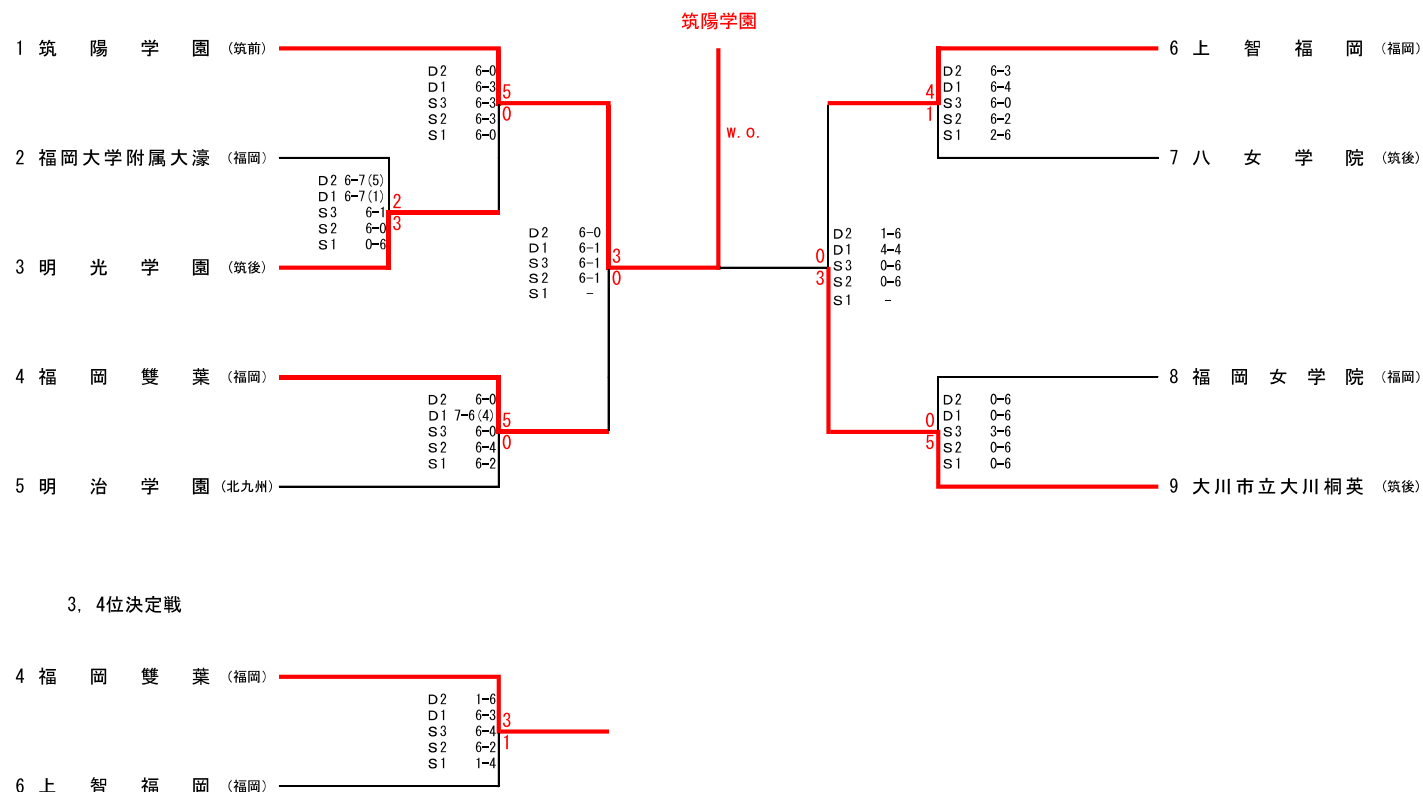

令和4年度 福岡県中学校総合体育大会 第9回福岡県中学校テニス大会

2022年7月27日(水),28日(木),29日(金) 春日公園テニスコート

男子団体

女子団体