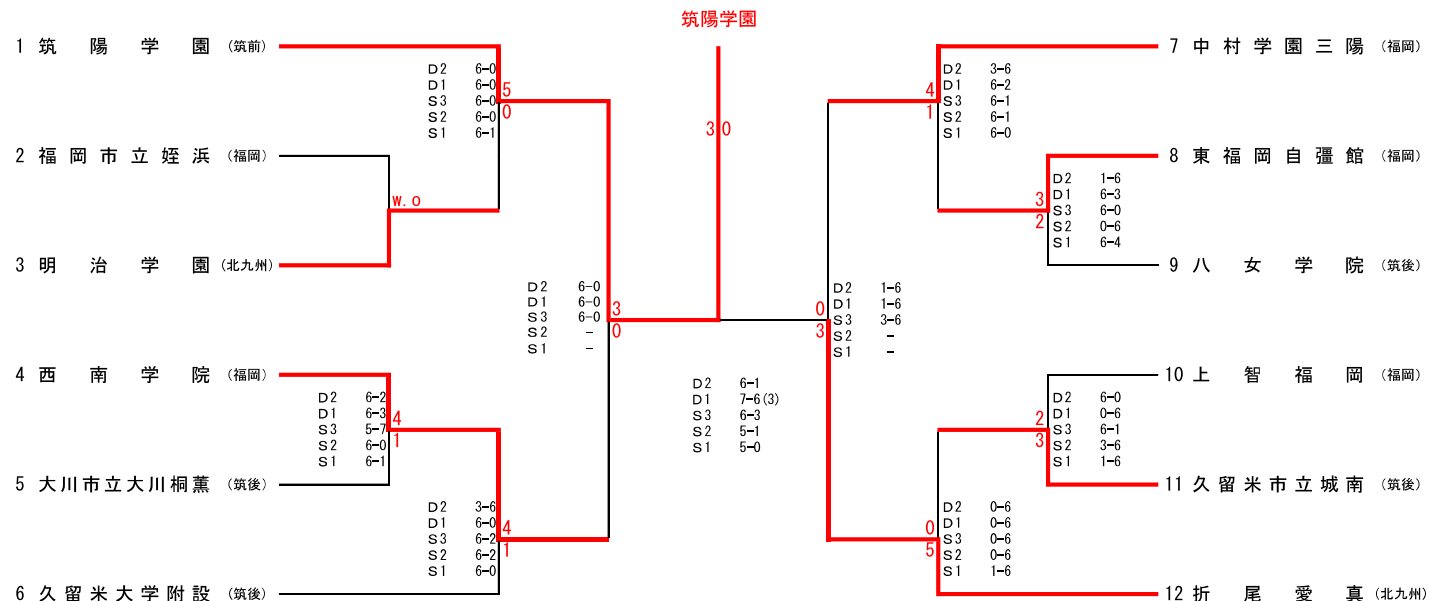

令和4年度 福岡県中学校総合体育大会 第9回福岡県中学校テニス大会

2022年7月27日(水),28日(木),29日(金) 春日公園テニスコート

男子団体