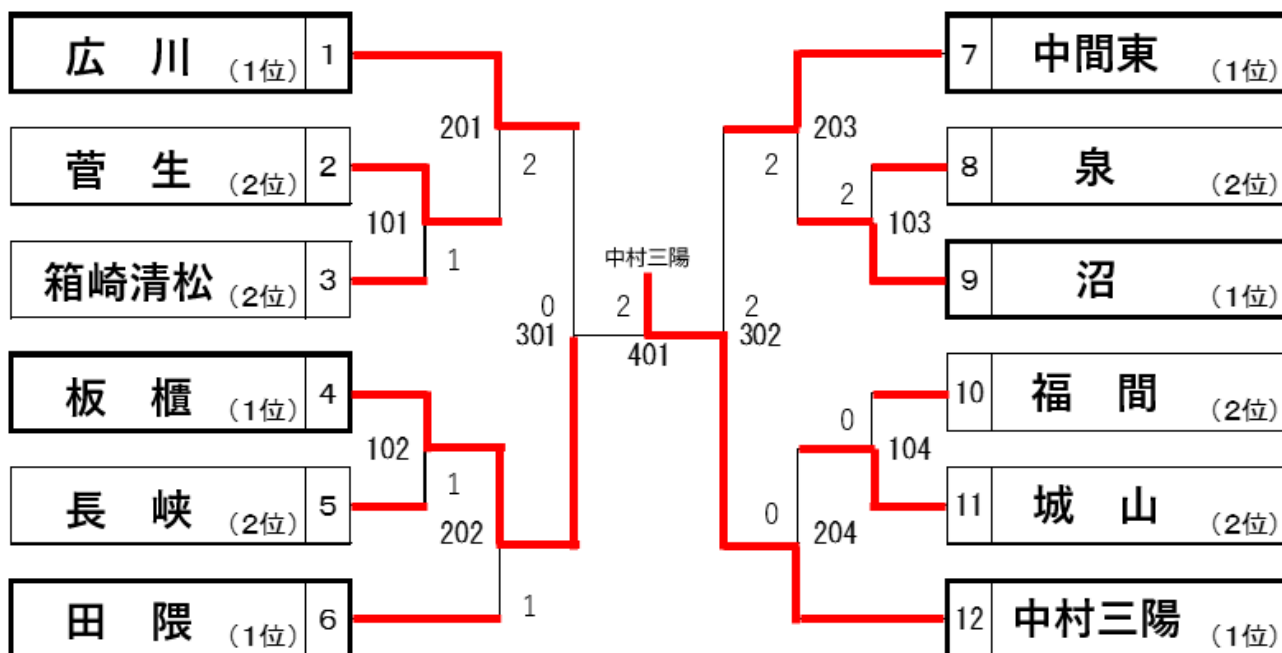

Eパート 13・14・15コート	長 峽	飯塚第二	沼	勝	敗	順位
【京築①】 長 峽		3 - 0	2 - 3	1	1	2
【筑豊②】 飯塚第二	0 - 3		0 - 3	0	2	3
【北九州③】 沼	3 - 2	3 - 0		2	0	1

Fパート 16・17・18コート	中村三陽	菅 生	宅 峰	勝	敗	順位
【福岡①】 中村三陽		3 - 1	3 - 0	2	0	1
【北九州②】 菅 生	1 - 3		3 - 1	1	1	2
【筑後③】 宅 峰	0 - 3	1 - 3		0	2	3

※予選リーグ、決勝トーナメントともに3台進行の3点先取で行う。

※予選リーグの試合順は、表中の番号の通りに行う。

※オーダー用紙は3枚複写になっており、試合前に「オーダー交換所」へ3枚とも提出する。その際、複写の2枚は返却する（1枚は相手チームへの交換用、1枚は自チーム用）。

<決勝トーナメント>

- ①各パート1位を抽選して、下図の1位の場所に割り当てる。同地区の学校が予選1位で決勝トーナメントに上がってきた場合、左右に分けて抽選する。
- ②各パート2位は、予選で同じパート1位の中学校と反対のゾーンに割り当てて抽選する。