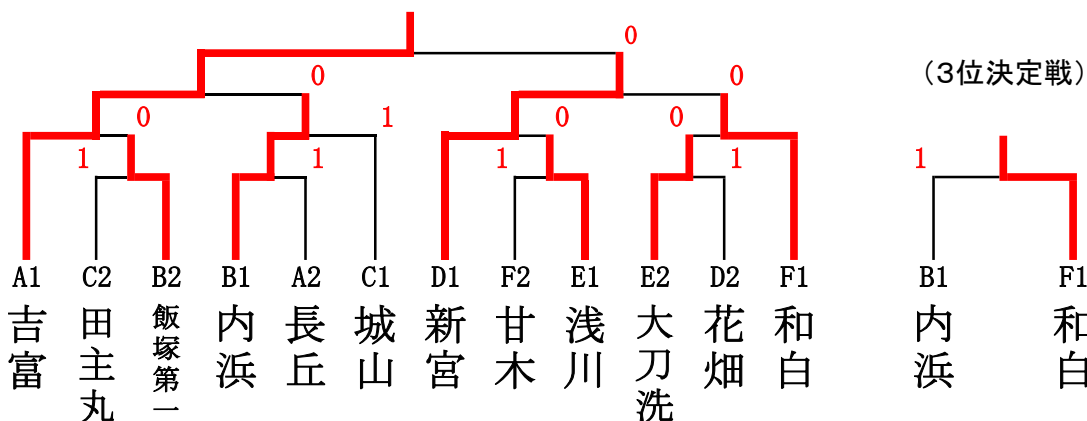

《男子団体》

A	1	2	3	順位
	京築	福岡	筑前	
吉富		① ③	③	1
長丘	0		②	2
学業院	0	1		3

B	1	2	3	順位
	筑豊	北九州	福岡	
飯塚第一		① ②	③	2
飛幡	1		②	3
内浜	②	②		1

C	1	2	3	順位
	筑後	筑前	北九州	
田主丸		① 1	③ ②	2
城山	②		②	1
本城	1	1		3

D	1	2	3	順位
	筑前	福岡	筑豊	
新宮		① ③	③	1
花畑	0		② ③	2
直方第二	0	0		3

E	1	2	3	順位
	北九州	筑後	京築	
浅川		① ②	③ ②	1
大刀洗	1		②	2
苅田	1	1		3

F	1	2	3	順位
	福岡	筑豊	筑後	
和白		① ③	③	1
猪位金	0		② 0	3
甘木	1	③		2

《女子団体》

(3位決定戦)

A	1	2	3	順位
	筑前	福岡	北九州	
篠栗北		① ②	③ ②	1
柏原	1		② 1	3
浅川	1	②		2

B	1	2	3	順位
	京築	筑豊	福岡	
吉富		① ②	③ 0	2
稲築	1		② 0	3
壱岐丘	③	③		1

C	1	2	3	順位
	筑後	北九州	筑豊	
大刀洗		① ③	③ ③	1
槻田	0		② ②	2
猪位金	0	1		3

D	1	2	3	順位
	北九州	筑後	京築	
千代		① 1	③ ②	2
三潁	②		② ②	1
八屋	1	1		3

E	1	2	3	順位
	筑豊	福岡	筑前	
鞍手		① ③	③ ③	1
花畑	0		② ③	2
新宮	0	0		3

F	1	2	3	順位
	福岡	筑前	筑後	
原		① ②	③ ②	1
中央	1		② ②	2
三輪	1	1		3