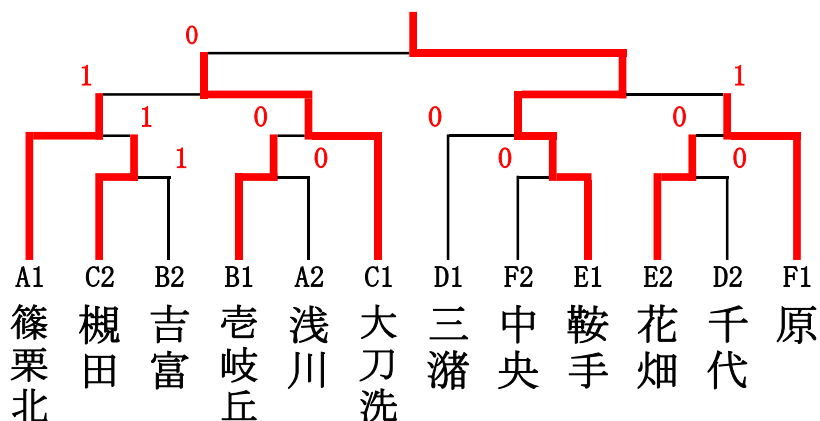

《男子団体》

A	1	2	3	順位
	京築	福岡	筑前	
吉富		① ③	③	1
長丘	0		②	2
学業院	0	1		3

B	1	2	3	順位
	筑豊	北九州	福岡	
飯塚第一		① ②	③	2
飛幡	1		②	3
内浜	②	②		1

C	1	2	3	順位
	筑後	筑前	北九州	
田主丸		① 1	③ ②	2
城山	②		②	1
本城	1	1		3

D	1	2	3	順位
	筑前	福岡	筑豊	
新宮		① ③	③	1
花畑	0		② ③	2
直方第二	0	0		3

E	1	2	3	順位
	北九州	筑後	京築	
浅川		① ②	③ ②	1
大刀洗	1		②	2
苅田	1	1		3

F	1	2	3	順位
	福岡	筑豊	筑後	
和白		① ③	③	1
猪位金	0		② 0	3
甘木	1	③		2

《女子団体》

(3位決定戦)

A	1	2	3	順位
	筑前	福岡	北九州	
篠栗北		① ②	③ ②	1
柏原	1		② 1	3
浅川	1	②		2

B	1	2	3	順位
	京築	筑豊	福岡	
吉富		① ②	③ 0	2
稲築	1		② 0	3
壱岐丘	③	③		1

C	1	2	3	順位
	筑後	北九州	筑豊	
大刀洗		① ③	③ ③	1
槻田	0		② ②	2
猪位金	0	1		3

D	1	2	3	順位
	北九州	筑後	京築	
千代		① 1	③ ②	2
三潁	②		② ②	1
八屋	1	1		3

E	1	2	3	順位
	筑豊	福岡	筑前	
鞍手		① ③	③ ③	1
花畑	0		② ③	2
新宮	0	0		3

F	1	2	3	順位
	福岡	筑前	筑後	
原		① ②	③ ②	1
中央	1		② ②	2
三輪	1	1		3