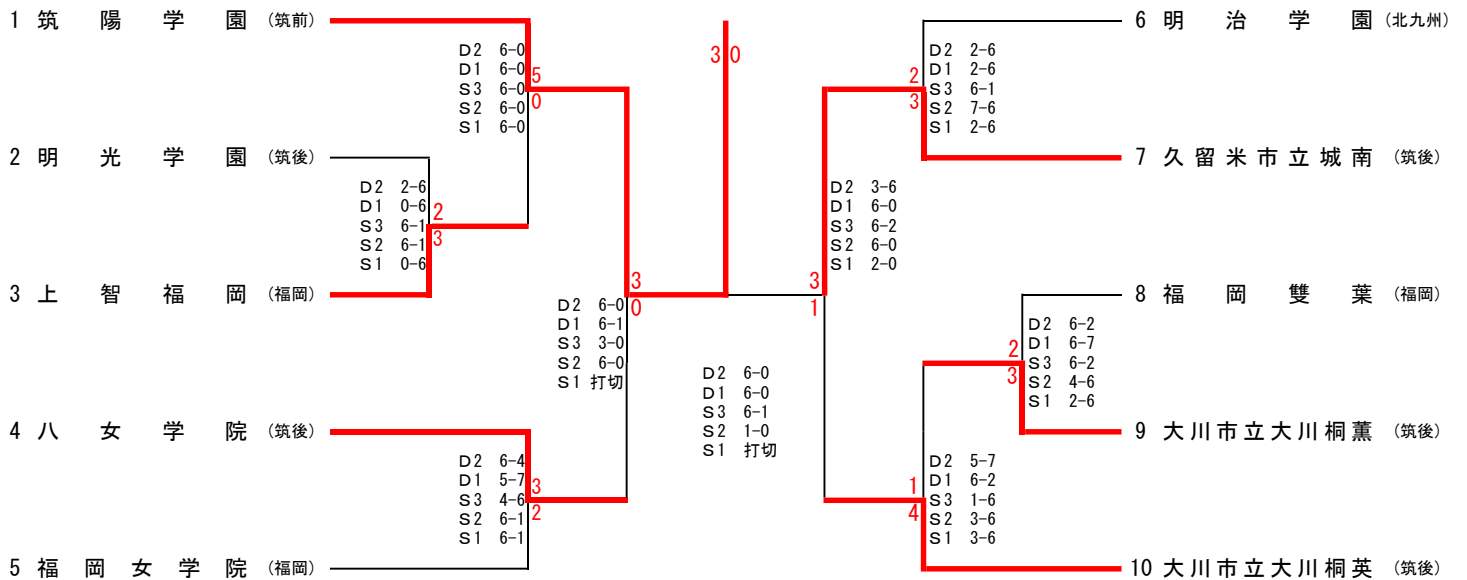

令和3年度 福岡県中学校総合体育大会 第8回福岡県中学校テニス大会

2021年7月27日(火), 28日(水), 29日(金) 三萩野庭球場

男子団体

筑陽学園

女子団体

筑陽学園