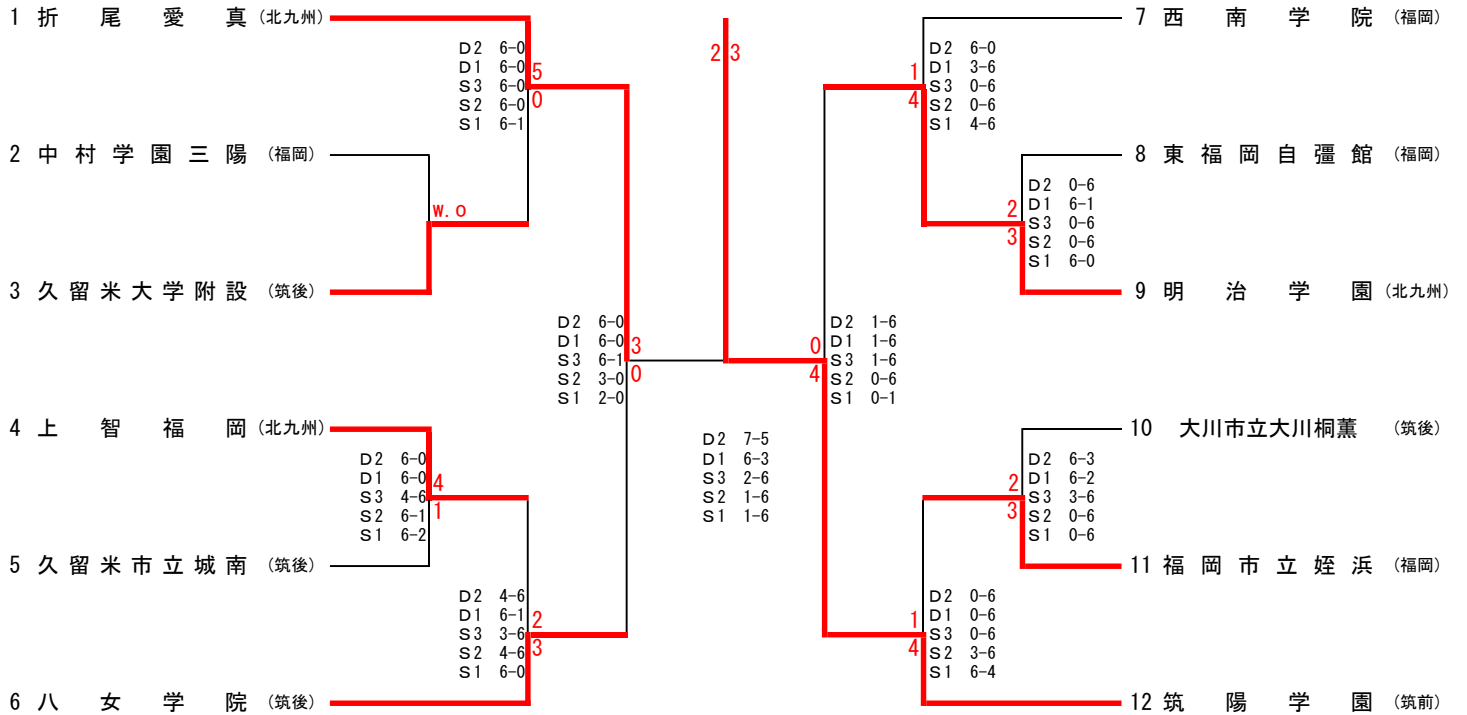

令和3年度 福岡県中学校総合体育大会 第8回福岡県中学校テニス大会

2021年7月27日(火), 28日(水), 29日(金) 三萩野庭球場

男子団体

筑陽学園