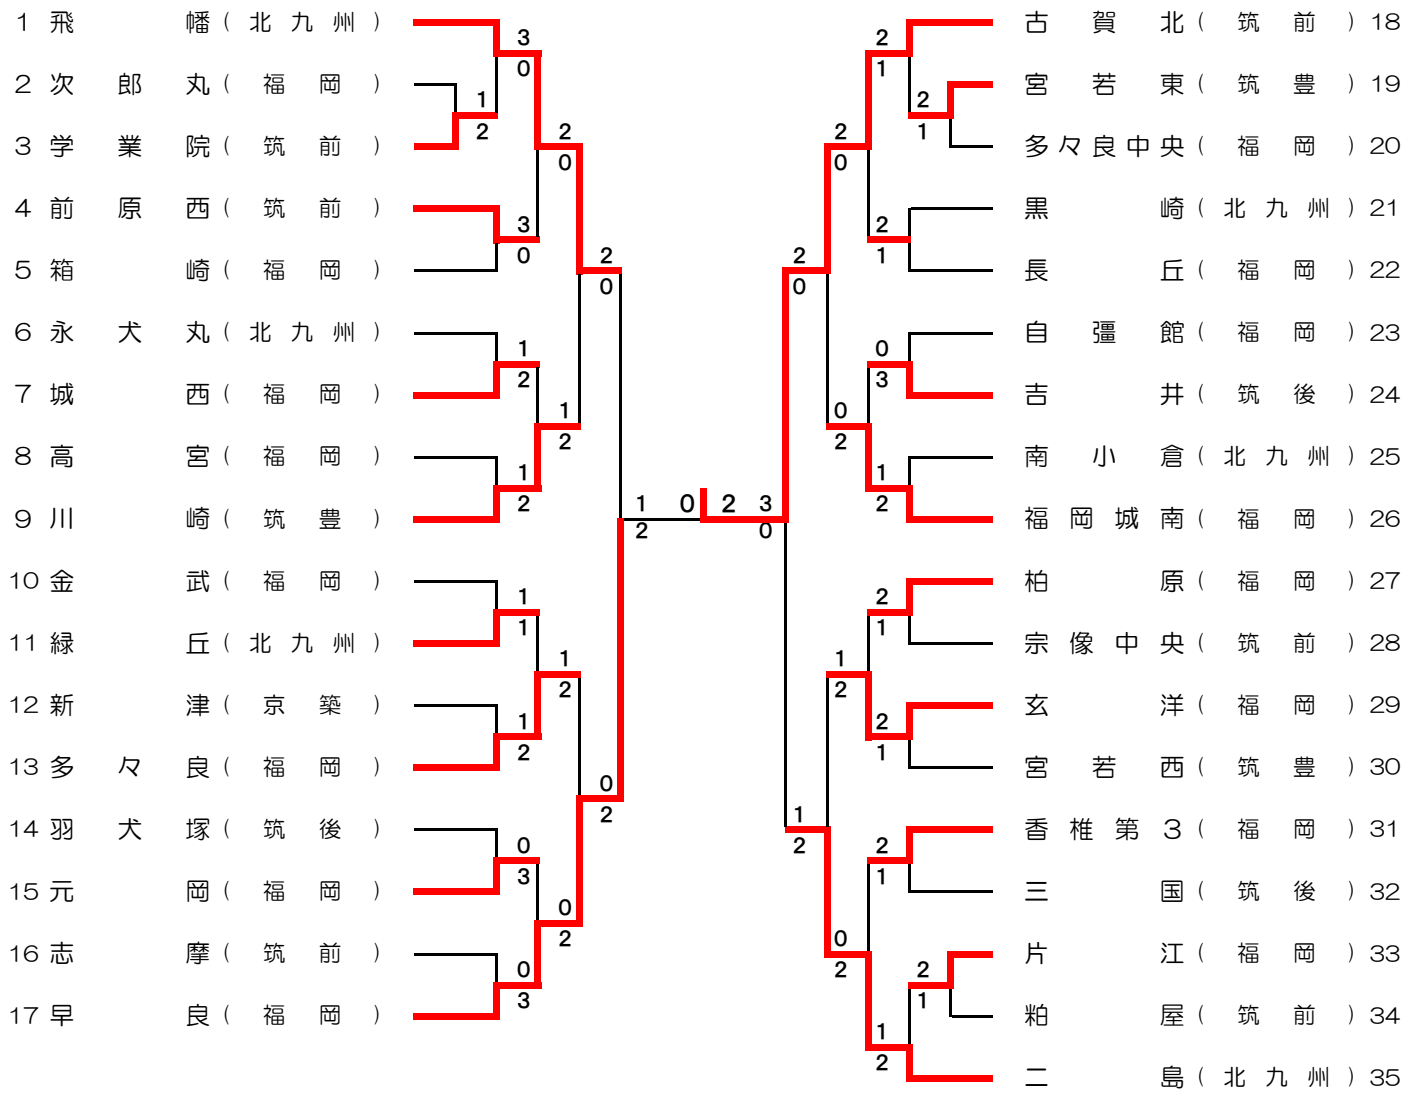

第73回福岡県中学校総合体育大会

第17回福岡県中学校空手道大会

日時：令和3年6月20日

会場：北九州市立総合体育館

	優 勝		準優勝		第3位		第3位	
男子団体形	羽犬塚	(筑後)	志摩	(筑前)	宮若東	(筑豊)	吉井	(筑後)
女子団体形	城西	(福岡)	志摩	(筑前)	筑紫女学園	(福岡)	玄洋	(福岡)
男子個人形	戸高 真吾	大谷	梶原 神楽	二島	高見 玲央	福岡東	吹上 才雲	福岡城南
女子個人形	佐藤 小春	伊田	溝上 天音	直方第二	小金丸 和心	城西	田上 佳穂	筑紫女学園
男子団体組手	古賀北	(筑前)	早良	(福岡)	飛幡	(北九州)	二島	(北九州)
女子団体組手	田隈	(福岡)	古賀東	(筑前)	松崎	(福岡)	新宮	(筑前)
男子個人組手	梶原 神楽	二島	牧山 修士	古賀北	和泉 孔大	長丘	松永 琥珀	早良
女子個人組手	松本 百花	田隈	涌波 成芭	篠崎	新屋 莉絢	北九州城南	福嶋 栞七	田川中央

選手名 学校名

選手名 学校名

(1)	佐藤小春	伊田中
-----	------	-----

溝上天音	直方第二中	(2)
------	-------	-----

男子個人形 (1)

1~5回戦	全空連第一・第二指定形・鉄騎・三戦 ゲキサイ第一・第二・平安初段~五段
6回戦~ (ベスト8)	得意形

男子団体組手

女子団体組手