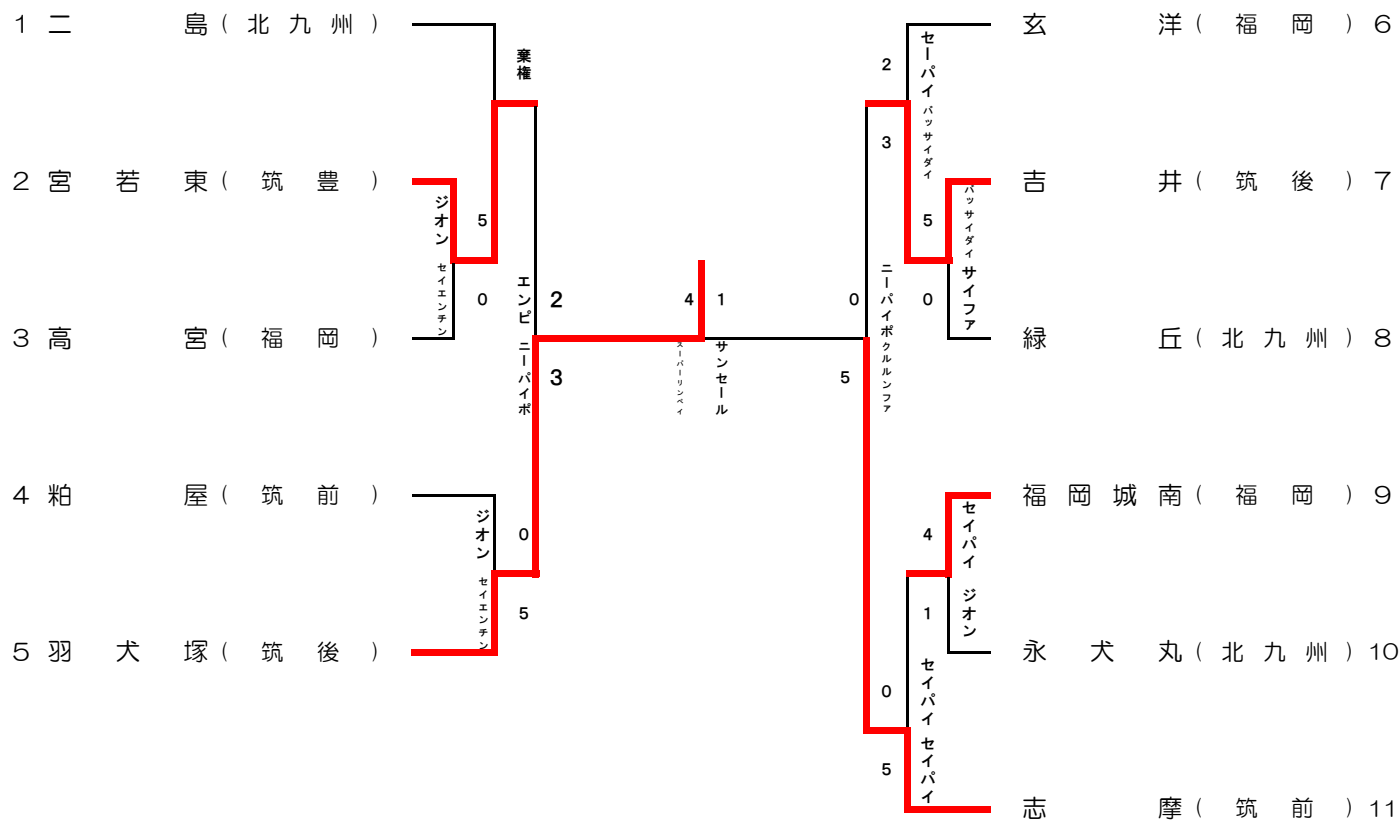

第73回福岡県中学校総合体育大会

第17回福岡県中学校空手道大会

日時：令和3年6月20日

会場：北九州市立総合体育館

	優 勝		準優勝		第3位		第3位	
男子団体形	羽犬塚	(筑後)	志摩	(筑前)	宮若東	(筑豊)	吉井	(筑後)
女子団体形	城西	(福岡)	志摩	(筑前)	筑紫女学園	(福岡)	玄洋	(福岡)
男子個人形	戸高 真吾	大谷	梶原 神楽	二島	高見 玲央	福岡東	吹上 才雲	福岡城南
女子個人形	佐藤 小春	伊田	溝上 天音	直方第二	小金丸 和心	城西	田上 佳穂	筑紫女学園
男子団体組手	古賀北	(筑前)	早良	(福岡)	飛幡	(北九州)	二島	(北九州)
女子団体組手	田隈	(福岡)	古賀東	(筑前)	松崎	(福岡)	新宮	(筑前)
男子個人組手	梶原 神楽	二島	牧山 修士	古賀北	和泉 孔大	長丘	松永 琥珀	早良
女子個人組手	松本 百花	田隈	涌波 成芭	篠崎	新屋 莉絢	北九州城南	福嶋 栞七	田川中央

男子団体形

1,2回戦	全空連第一・第二指定形・鉄騎・三戦 ゲキサイ第一・第二・平安初段~五段
3回戦~ (ベスト4)	得意形

女子団体形

1,2回戦	全空連第一・第二指定形・鉄騎・三戦 ゲキサイ第一・第二・平安初段~五段
3回戦~	得意形

女子個人形 (2)

1~4回戦	全空連第一・第二指定形・鉄騎・三戦 ゲキサイ第一・第二・平安初段~五段
5回戦~ (ベスト8)	得意形

56 福崎 真央 (梅 林)	5	エーハイ	田上 佳穂 (筑紫女学園) 83
57 弓指 亜子 (古賀東)	0	エーハイ	中川 愛理 (三 国) 84
58 鶴 くるみ (菅 生)	5	エーハイ	重山 碧希 (上津役) 85
59 樽木 そら (志 摩)	0	平安5段	梶栗 安純 (鞍 手) 86
60 田村 咲歩 (玄 洋)	2	エーハイ	橋本 青依 (香椎第3) 87
61 松永 彩希 (蒲 池)	3	エーハイ	野村 知代 (松 崎) 88
62 谷 口 周 (松 崎)	0	エーハイ	中原 珠実 (河 東) 89
63 江川 真凜 (新 宮)	5	エーハイ	馬場 望 (星 野) 90
64 南里 柚月 (高 取)	0	エーハイ	中園 季寧 (槻 田) 91
65 久野 千帆里 (沖 田)	5	エーハイ	田中 愛実 (香椎第2) 92
66 新田 莉子 (金 武)	0	エーハイ	山下 光 (新 宮 東) 93
67 神宮司 彩乃 (二 丈)	2	エーハイ	古瀬 紗由喜 (良 山) 94
68 溝上 天音 (直方第二)	3	エーハイ	外山 美美 (志 摩) 95
69 深迫 小桜 (広 徳)	0	エーハイ	福井 菜月 (福岡城南) 96
70 師岡 未夢 (仲 津)	5	エーハイ	大坪 しなの (博 多) 97
71 田原 明姫 (筑 紫 丘)	0	エーハイ	横瀬 優月 (須 恵) 98
72 天野 あかね (城 西)	4	エーハイ	田北 伊織 (屏 水) 99
73 古賀 穂乃香 (屏 水)	1	エーハイ	小畑 茉沙稀 (原 北) 100
74 八色 恋莉 (春 日 野)	5	エーハイ	新屋 莉絢 (北九州城南) 101
75 松本 こころ (志 賀)	0	エーハイ	野母 空 (明光学園) 102
76 棚町 心惶 (大 刀 洗)	5	エーハイ	中島 那菜子 (牟 田 山) 103
77 矢野 楓 (太宰府西)	0	平安5段	福崎 優莉 (箱 崎) 104
78 前田 みりあ (大 任)	1	エーハイ	松本 かりん (吉 岐) 105
79 瓜生 逢莉 (香椎第1)	4	エーハイ	園田 穂香 (田川鎮西) 106
80 大中 花音 (宝 城)	0	エーハイ	渊上 新 (津屋崎) 107
81 黒田 澯央 (八 児)	5	エーハイ	河野 晴香 (和 白) 108
82 下田 留華 (筑紫女学園)	0	エーハイ	金子 優 (二 島) 109