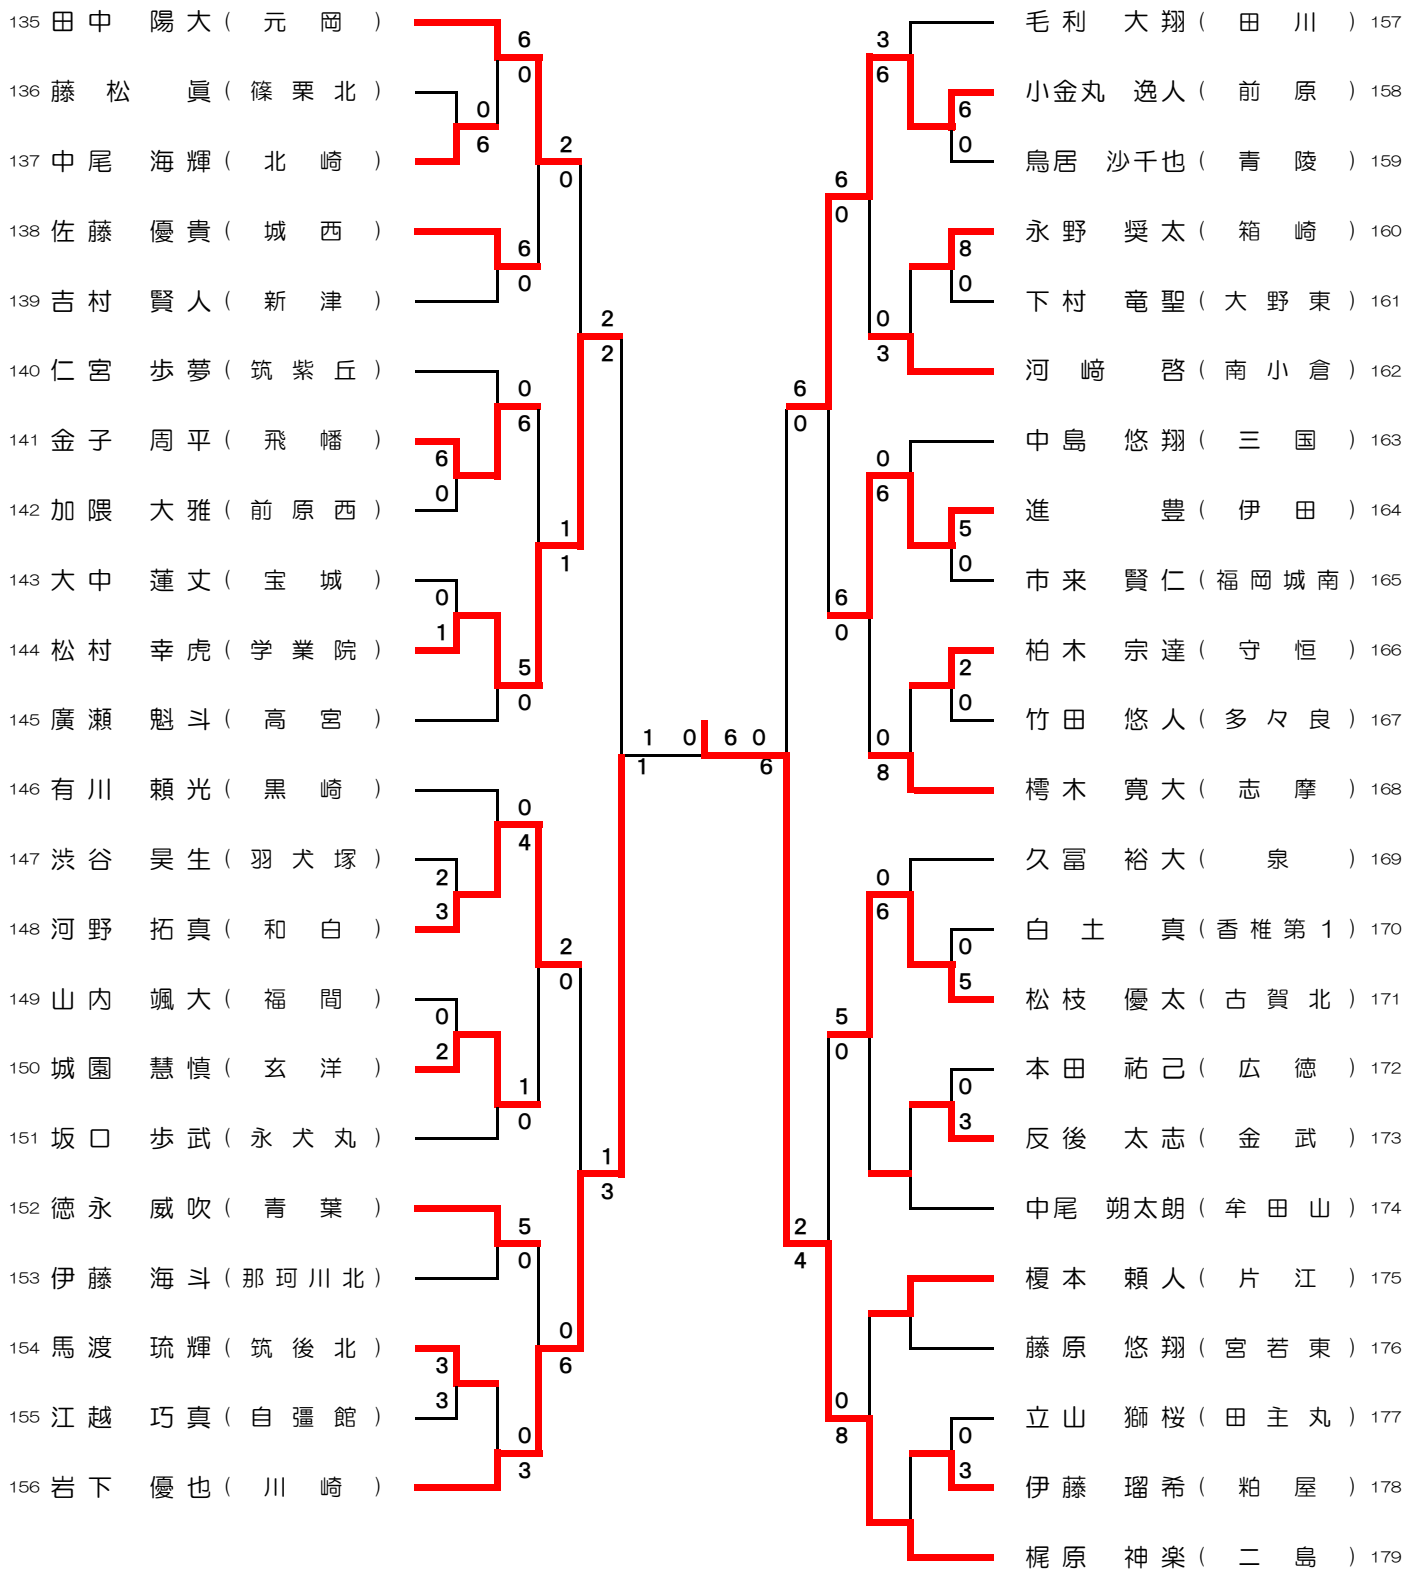

男子個人組手 (4)

選手名		学校名			選手名	学校名
(1)	牧山 修士	(古賀北)	②-1	②-2	松永 琥珀	(早良) (3)
(2)	和泉 孔大	(長丘)	③-1		梶原 神楽	(二島) (4)