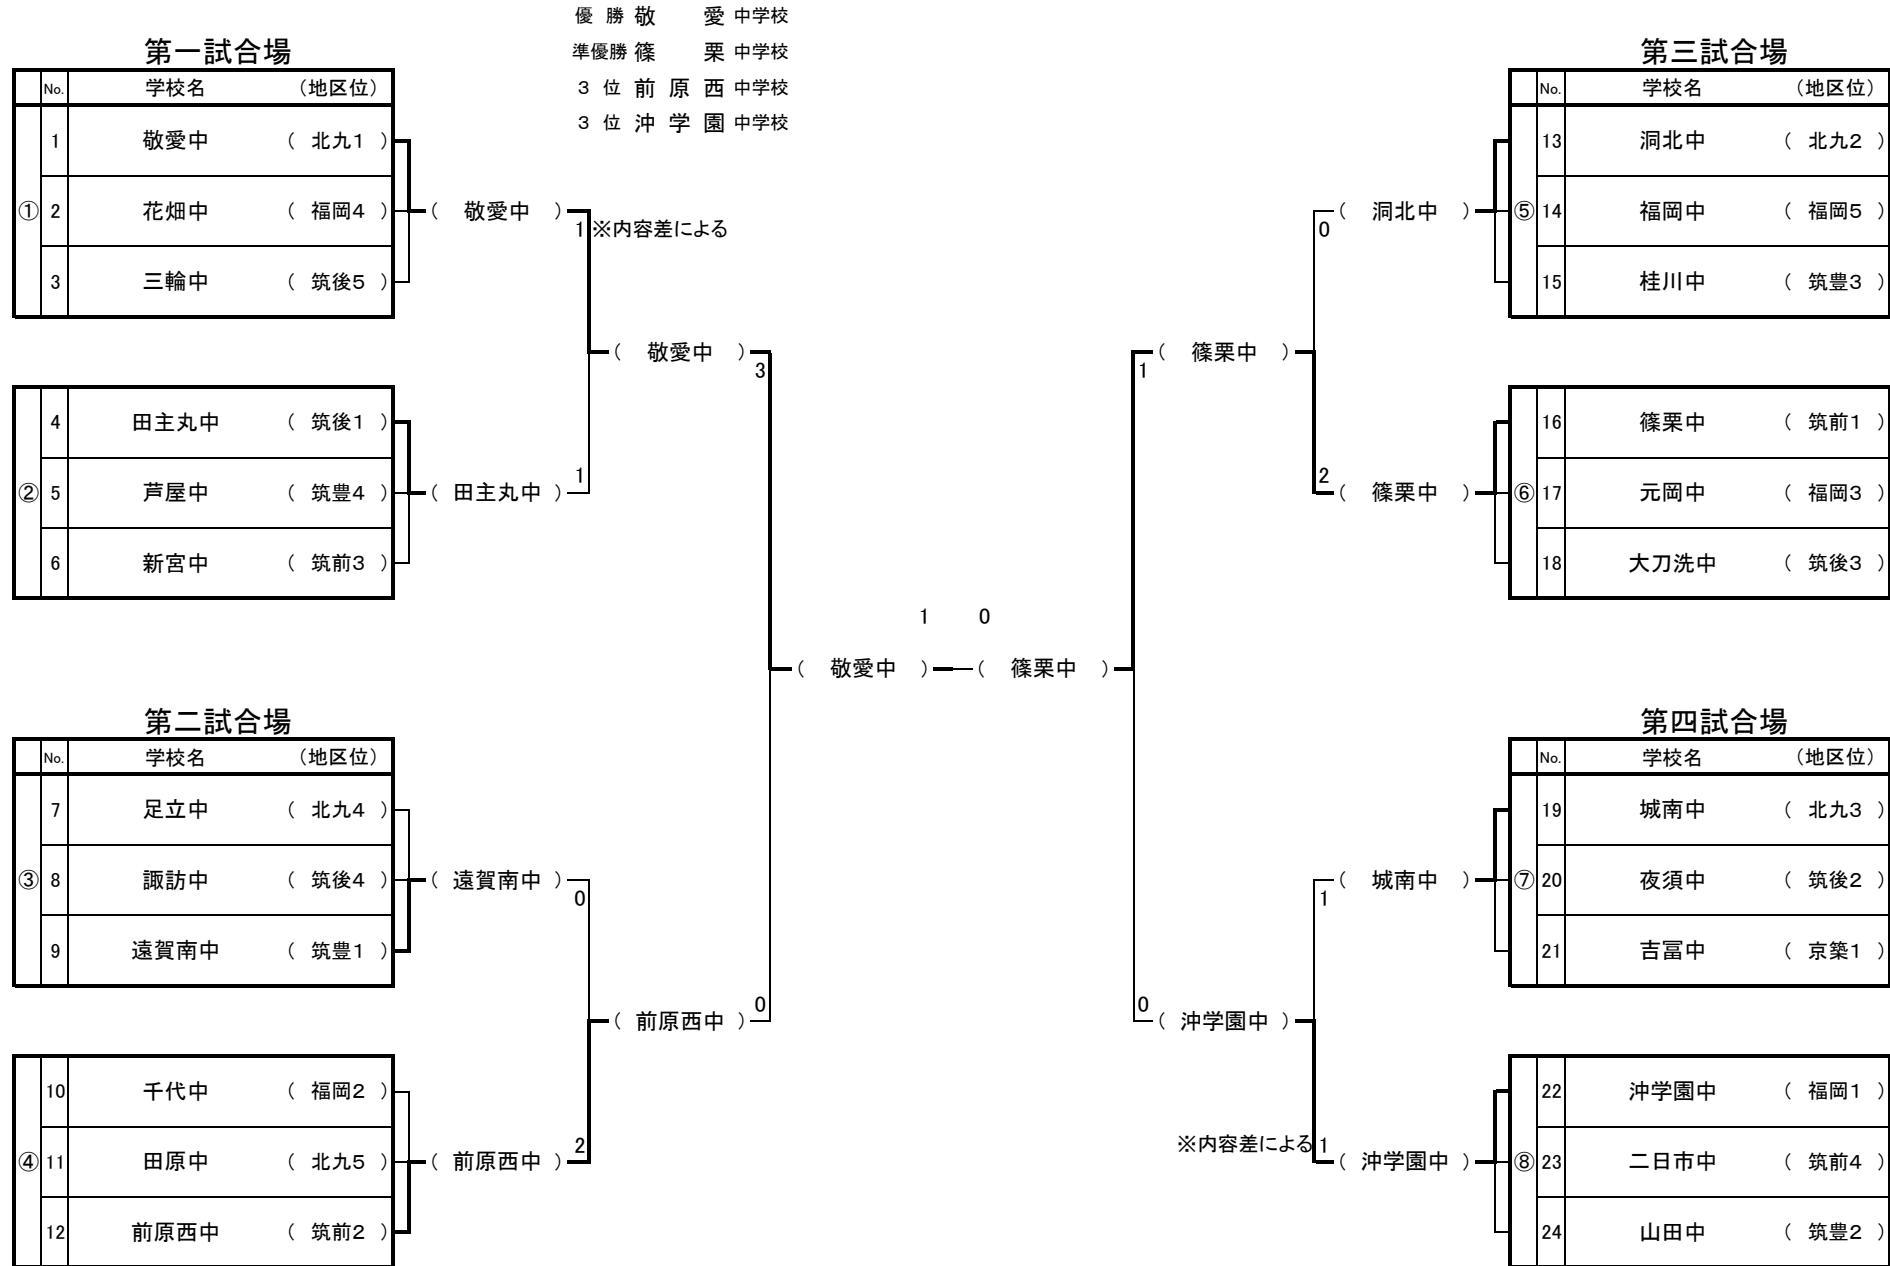

第29回 福岡県中学校新人柔道大会組合せ(女子団体戦)

※準決勝(第一試合場・第三試合場)
決勝(第一試合場)

優勝 敬愛中学校
準優勝 篠栗中学校
3位 前原西中学校
3位 冲学園中学校

第一試合場

No.	学校名	(地区位)
1	敬愛中	(北九1)
2	花畑中	(福岡4)
3	三輪中	(筑後5)

4	田主丸中	(筑後1)
5	芦屋中	(筑豊4)
6	新宮中	(筑前3)

第二試合場

No.	学校名	(地区位)
7	足立中	(北九4)
8	諏訪中	(筑後4)
9	遠賀南中	(筑豊1)

10	千代中	(福岡2)
11	田原中	(北九5)
12	前原西中	(筑前2)

第三試合場

No.	学校名	(地区位)
13	洞北中	(北九2)
14	福岡中	(福岡5)
15	桂川中	(筑豊3)

16	篠栗中	(筑前1)
17	元岡中	(福岡3)
18	大刀洗中	(筑後3)

第四試合場

No.	学校名	(地区位)
19	城南中	(北九3)
20	夜須中	(筑後2)
21	吉富中	(京築1)

22	冲学園中	(福岡1)
23	二日市中	(筑前4)
24	山田中	(筑豊2)