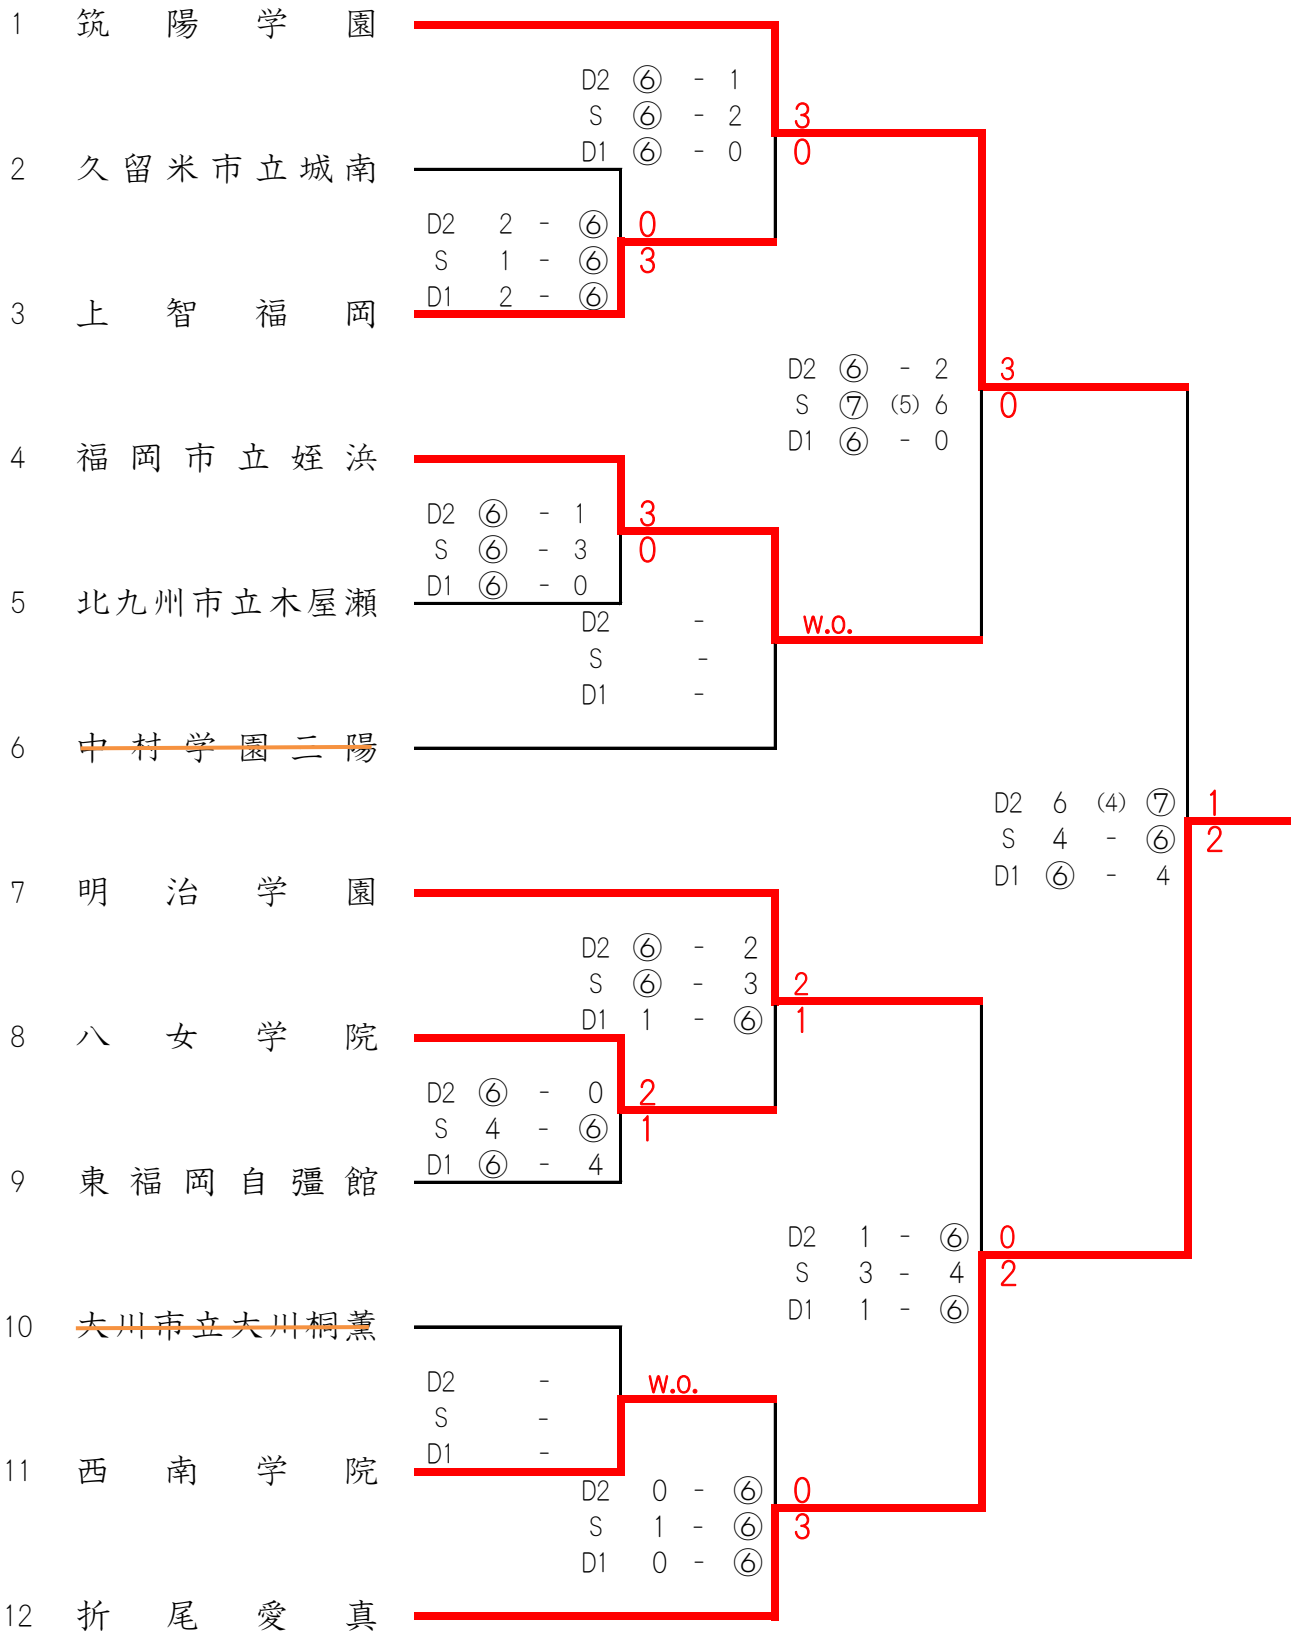

【男子団体】

【3位決定戦】

<順位>

1	折尾愛真
2	筑陽学園
3	福岡市立姪浜
4	明治学園

【女子団体】

1	筑陽学園						
		D2	-				
		S	-				
		D1	-				
2	大川市立大川桐英						
		D2	-				
		S	-				
		D1	-				
3	福岡大学附属大濠						
		D2	⑥ - 0				
		S	⑥ - 0				
		D1	⑥ - 0				
4	福岡雙葉						
		D2	0 - ⑥				
		S	1 - ⑥				
		D1	0 - ⑥				
5	八女学院						
		D2	2 - 3				
		S	⑥ - 0				
		D1	⑥ - 0				
6	明治学園						
		D2	⑥ - 1				
		S	1 - ⑥				
		D1	⑦ - 5				
7	上智福岡						
		D2	⑥ - 2				
		S	0 - ⑥				
		D1	4 - ⑥				
8	福岡女学院						
		D2	1 - ⑥				
		S	⑥ - 3				
		D1	⑦ (6) 6				
9	大川市立大川桐薫						
		D2	⑥ - 3				
		S	0 - ⑥				
		D1	0 - ⑥				
10	久留米市立城南						

5	八女学院				
		D2	⑥ - 0		
		S	1 - ⑥		
		D1	1 - ⑥		

【3位決定戦】

＜順位＞

1	筑陽学園
2	久留米市立城南
3	明治学園
4	八女学院