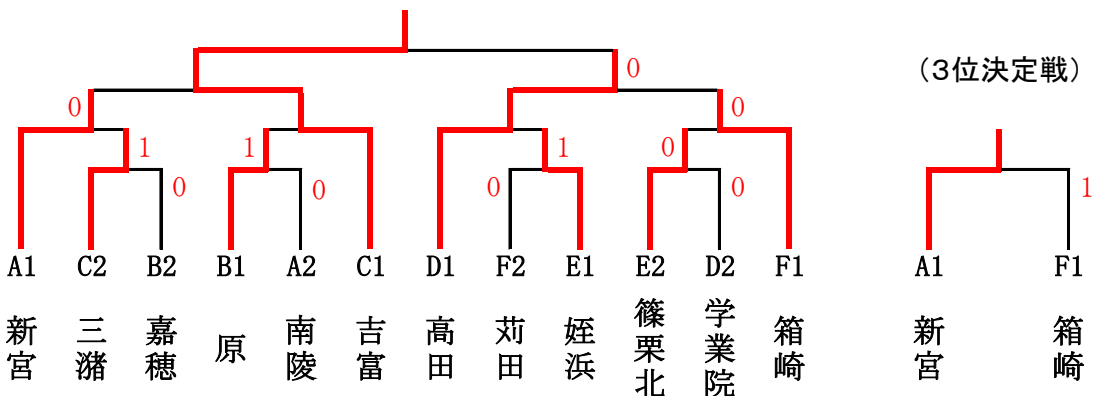

《男子団体》

優勝	2位	3位	3位
吉富	高田	新宮	箱崎

A 4コート	1	2	3	順位
	筑前一位	福岡四位	筑後二位	
新宮	/	① ②	③ ②	1
金武	1	/	② 1	3
南陵	1	②	/	2

B 5コート	1	2	3	順位
	北九州一位	筑豊三位	福岡二位	
松ヶ江	/	① 1	③ 1	3
嘉穂	②	/	② 0	2
原	②	③	/	1

C 6コート	1	2	3	順位
	京築一位	筑後三位	筑豊二位	
吉富	/	① ②	③ ③	1
三潁	1	/	③ ②	2
幸袋	0	0	/	3

D 7コート	1	2	3	順位
	筑後一位	筑前三位	北九州二位	
高田	/	① ②	③ ②	1
学業院	1	/	③ ②	2
浅川	1	0	/	3

E 8コート	1	2	3	順位
	筑豊一位	福岡三位	筑前二位	
嘉穂高校附属	/	① 0	③ 1	3
姪浜	③	/	② ②	1
篠栗北	②	1	/	2

F 9コート	1	2	3	順位
	福岡一位	北九州三位	京築二位	
箱崎	/	① ③	③ ③	1
本城	0	/	② 0	3
苅田	1	③	/	2

《女子団体》

優勝	2位	3位	3位
新宮	鞍手	城南	姪浜

A 屋内1コート	1	2	3	順位
	筑後一位	福岡四位	北九州二位	
大刀洗		①	③	1
下山門	1		②	3
千代	1	②		2

B 屋内2コート	1	2	3	順位
	福岡一位	筑豊三位	筑前二位	
姪浜		①	③	2
飯塚第一	0		②	3
篠栗北	②	②		1

C 屋内3コート	1	2	3	順位
	京築一位	北九州三位	筑豊二位	
上毛		①	③	2
永犬丸	1		②	1
鞍手	②	③		3