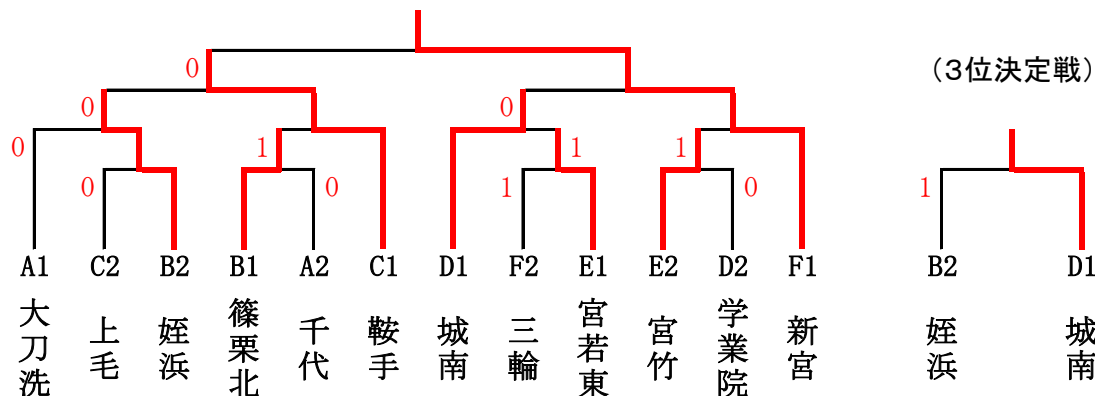

《男子団体》

優勝	2位	3位	3位
吉富	高田	新宮	箱崎

A 4コート	1	2	3	順位
	筑前一位	福岡四位	筑後二位	
新宮	/	① ②	③ ②	1
金武	1	/	② 1	3
南陵	1	②	/	2

B 5コート	1	2	3	順位
	北九州一位	筑豊三位	福岡二位	
松ヶ江	/	① 1	③ 1	3
嘉穂	②	/	② 0	2
原	②	③	/	1

C 6コート	1	2	3	順位
	京築一位	筑後三位	筑豊二位	
吉富	/	① ②	③ ③	1
三潁	1	/	③ ②	2
幸袋	0	0	/	3

D 7コート	1	2	3	順位
	筑後一位	筑前三位	北九州二位	
高田	/	① ②	③ ②	1
学業院	1	/	③ ②	2
浅川	1	0	/	3

E 8コート	1	2	3	順位
	筑豊一位	福岡三位	筑前二位	
嘉穂高校附属	/	① 0	③ 1	3
姪浜	③	/	② ②	1
篠栗北	②	1	/	2

F 9コート	1	2	3	順位
	福岡一位	北九州三位	京築二位	
箱崎	/	① ③	③ ③	1
本城	0	/	② 0	3
苅田	1	③	/	2

《女子団体》

優勝	2位	3位	3位
新宮	鞍手	城南	姪浜

A 屋内1コート	1	2	3	順位
	筑後一位	福岡四位	北九州二位	
大刀洗		①	③	1
下山門	1		②	3
千代	1	②		2

B 屋内2コート	1	2	3	順位
	福岡一位	筑豊三位	筑前二位	
姪浜		①	③	2
飯塚第一	0		②	3
篠栗北	②	②		1

C 屋内3コート	1	2	3	順位
	京築一位	北九州三位	筑豊二位	
上毛		①	③	2
永犬丸	1		②	1
鞍手	②	③		3