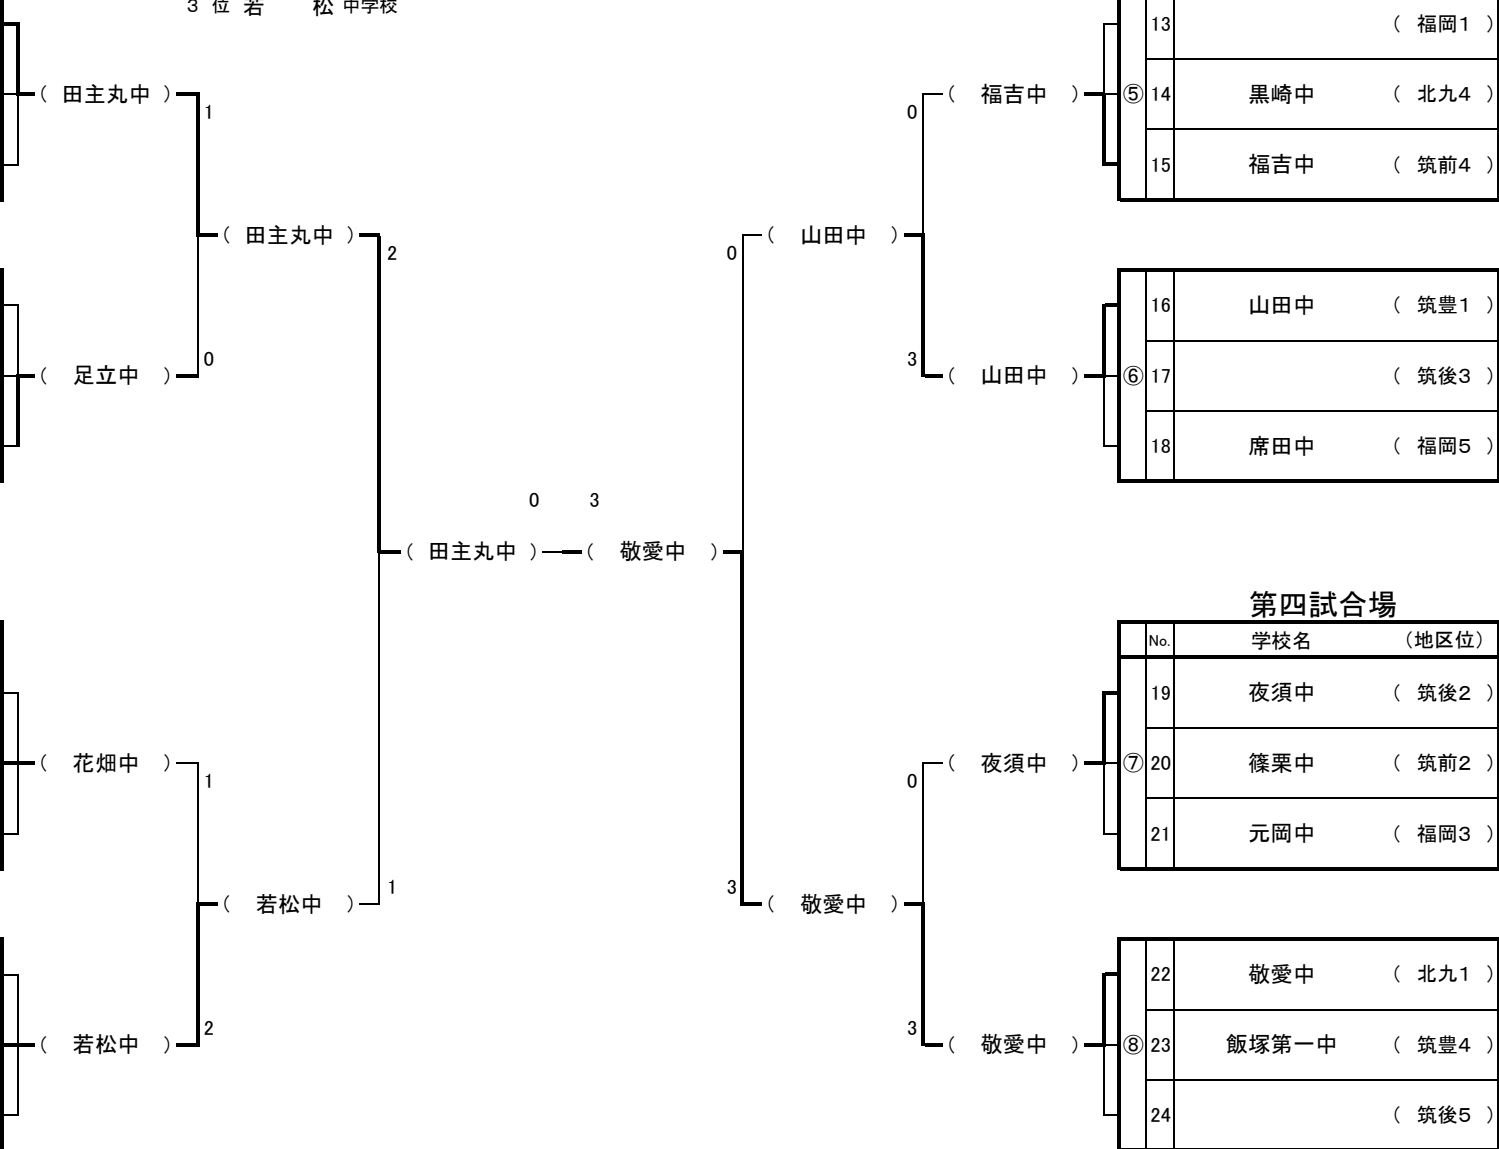

男子団体 第一試合場

①	山田中	板櫃中	宇美東	勝敗	順位
山田中	△	⑤	③	2-0-0	1
板櫃中	①	△	①	0-2-0	3
宇美東	①	⑤	△	1-1-0	2

＜試合順序＞

1. 山田中 — 板櫃中
2. 大牟田中 — 千代中
3. 板櫃中 — 宇美東
4. 千代中 — 若松中
5. 山田中 — 宇美東
6. 大牟田中 — 若松中

②	大牟田中	千代中	若松中	勝敗	順位
大牟田中	△	④	③	2-0-0	1
千代中	①	△	①	0-2-0	3
若松中	①	③	△	1-1-0	2