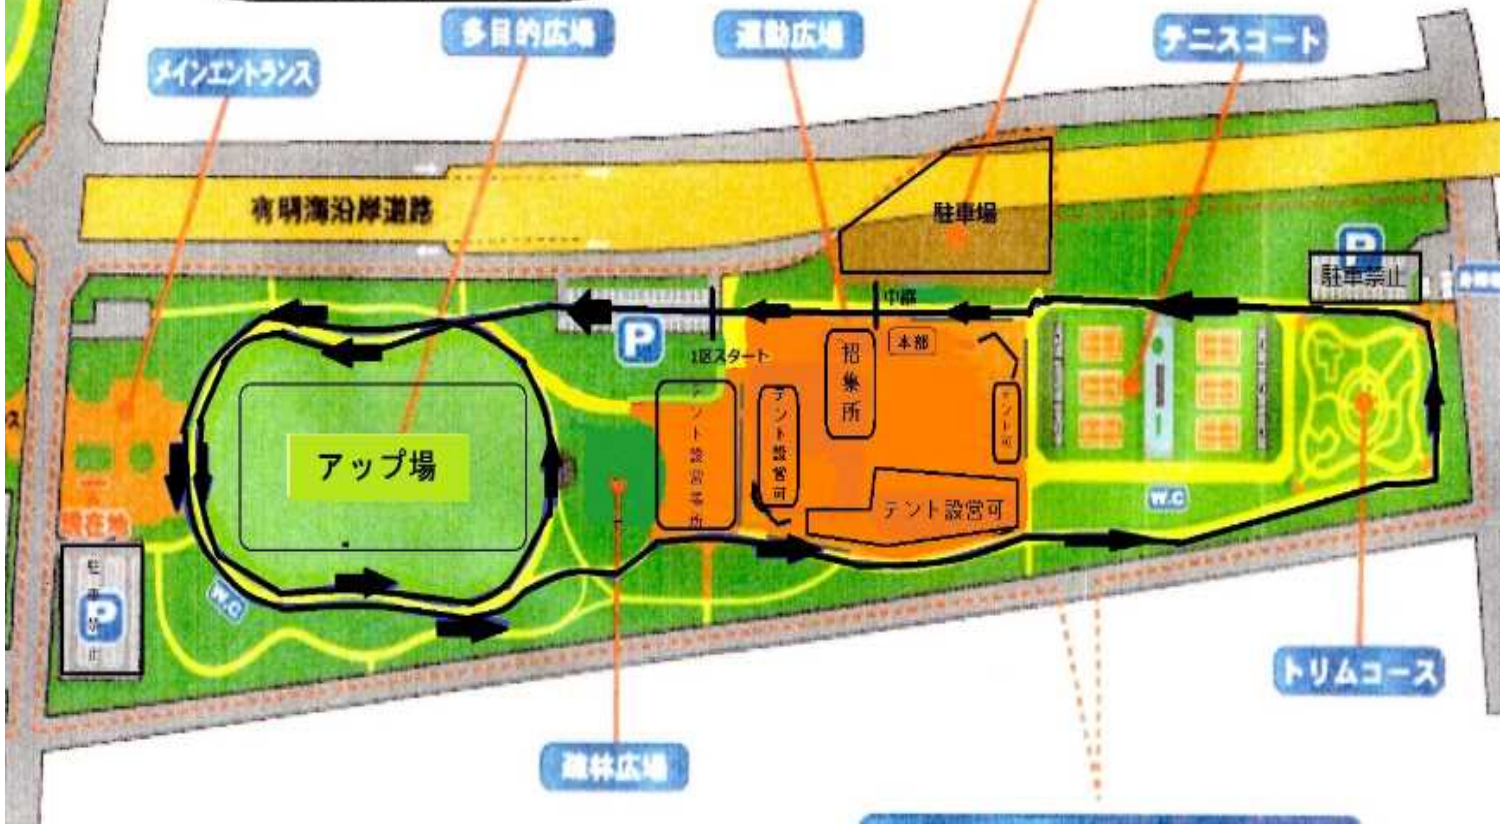

2020年度 福岡県中学校駅伝競争大会コース図

2 kmコース

1.5 kmコース