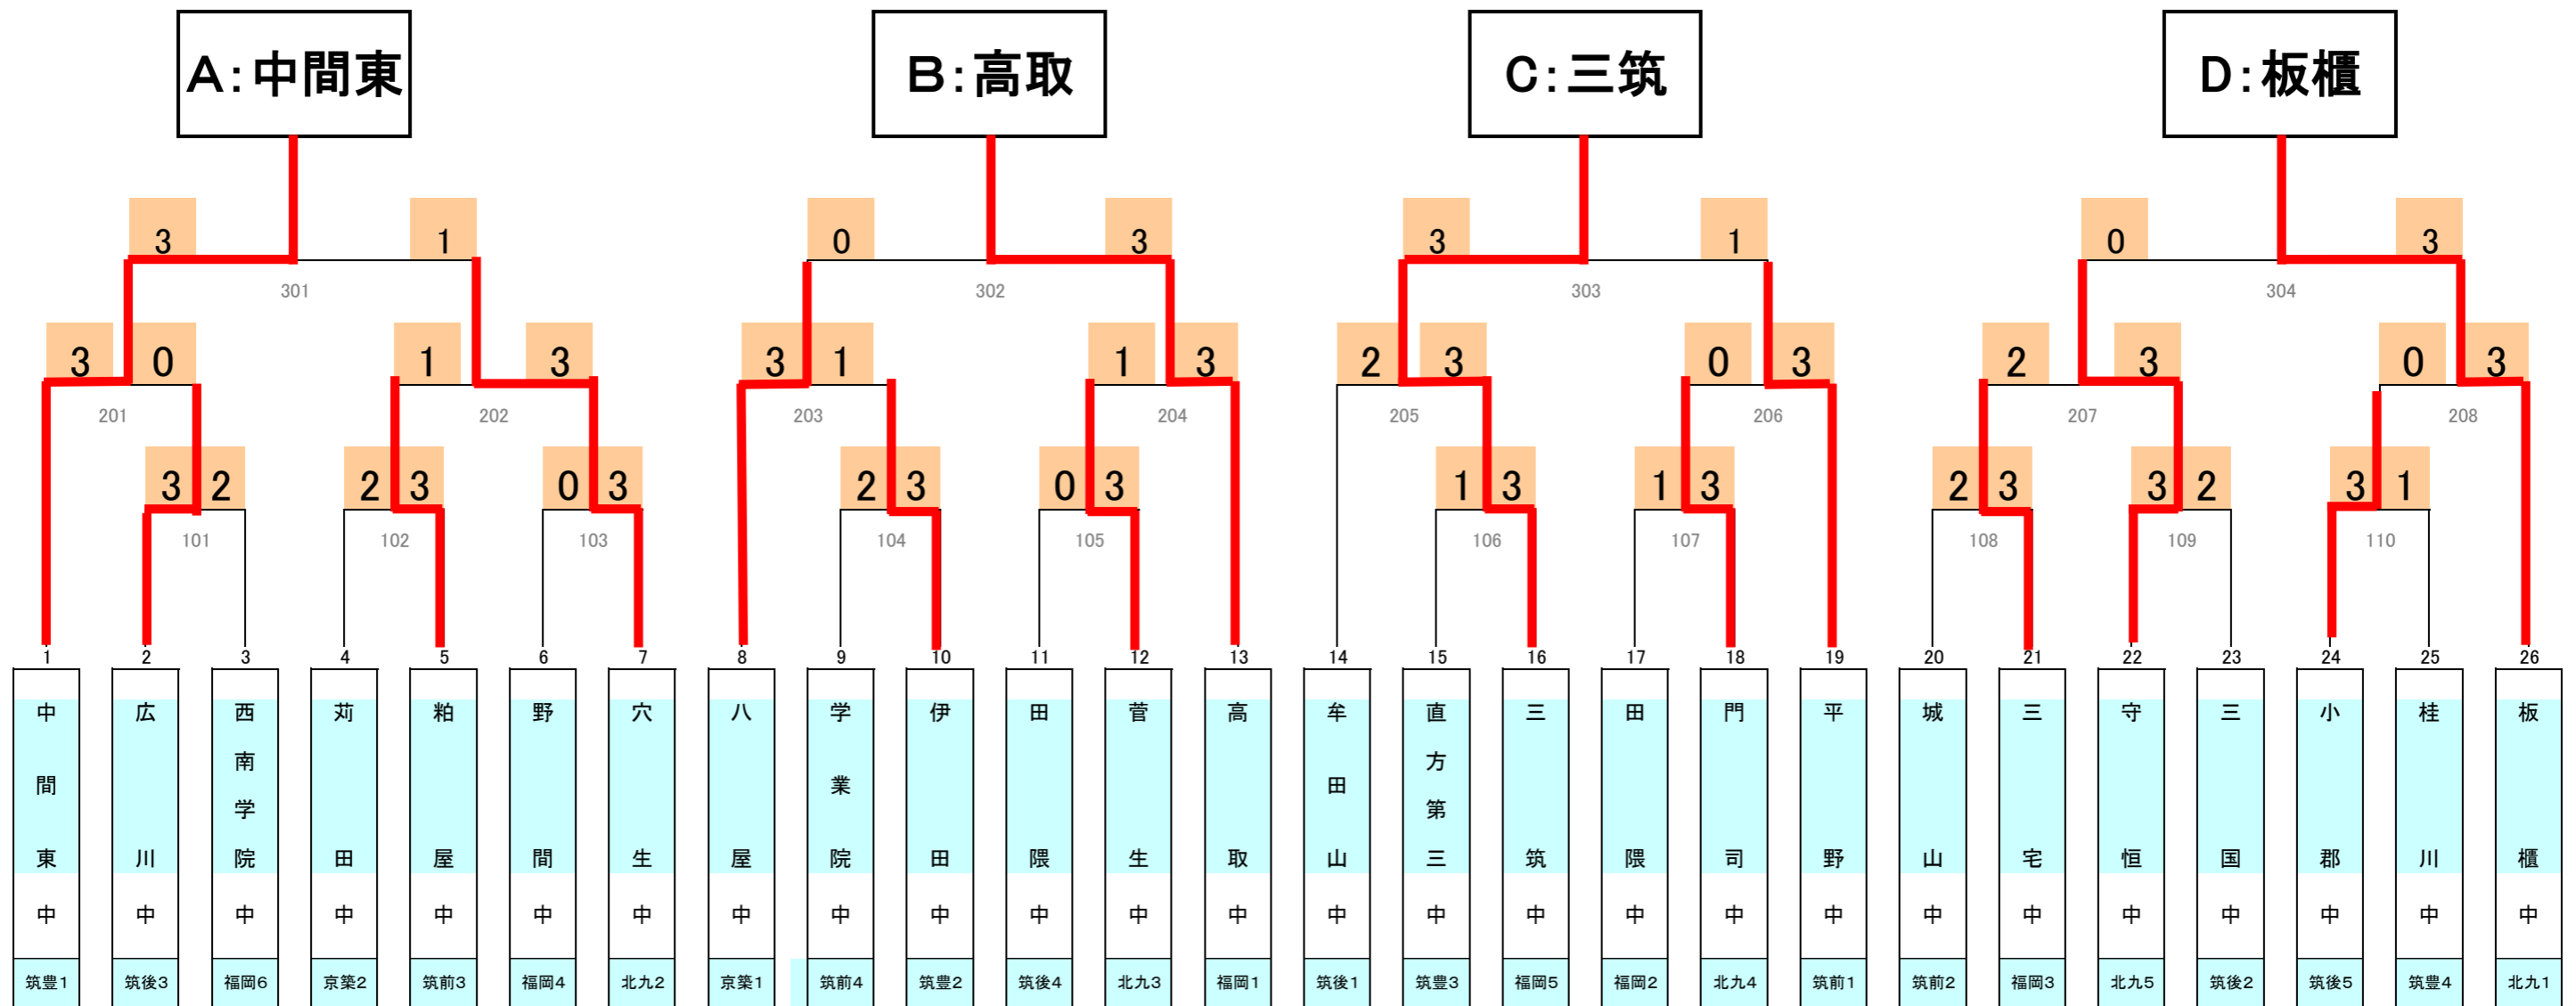

令和元年度 第66回 福岡県中学校卓球大会

男子・団体戦