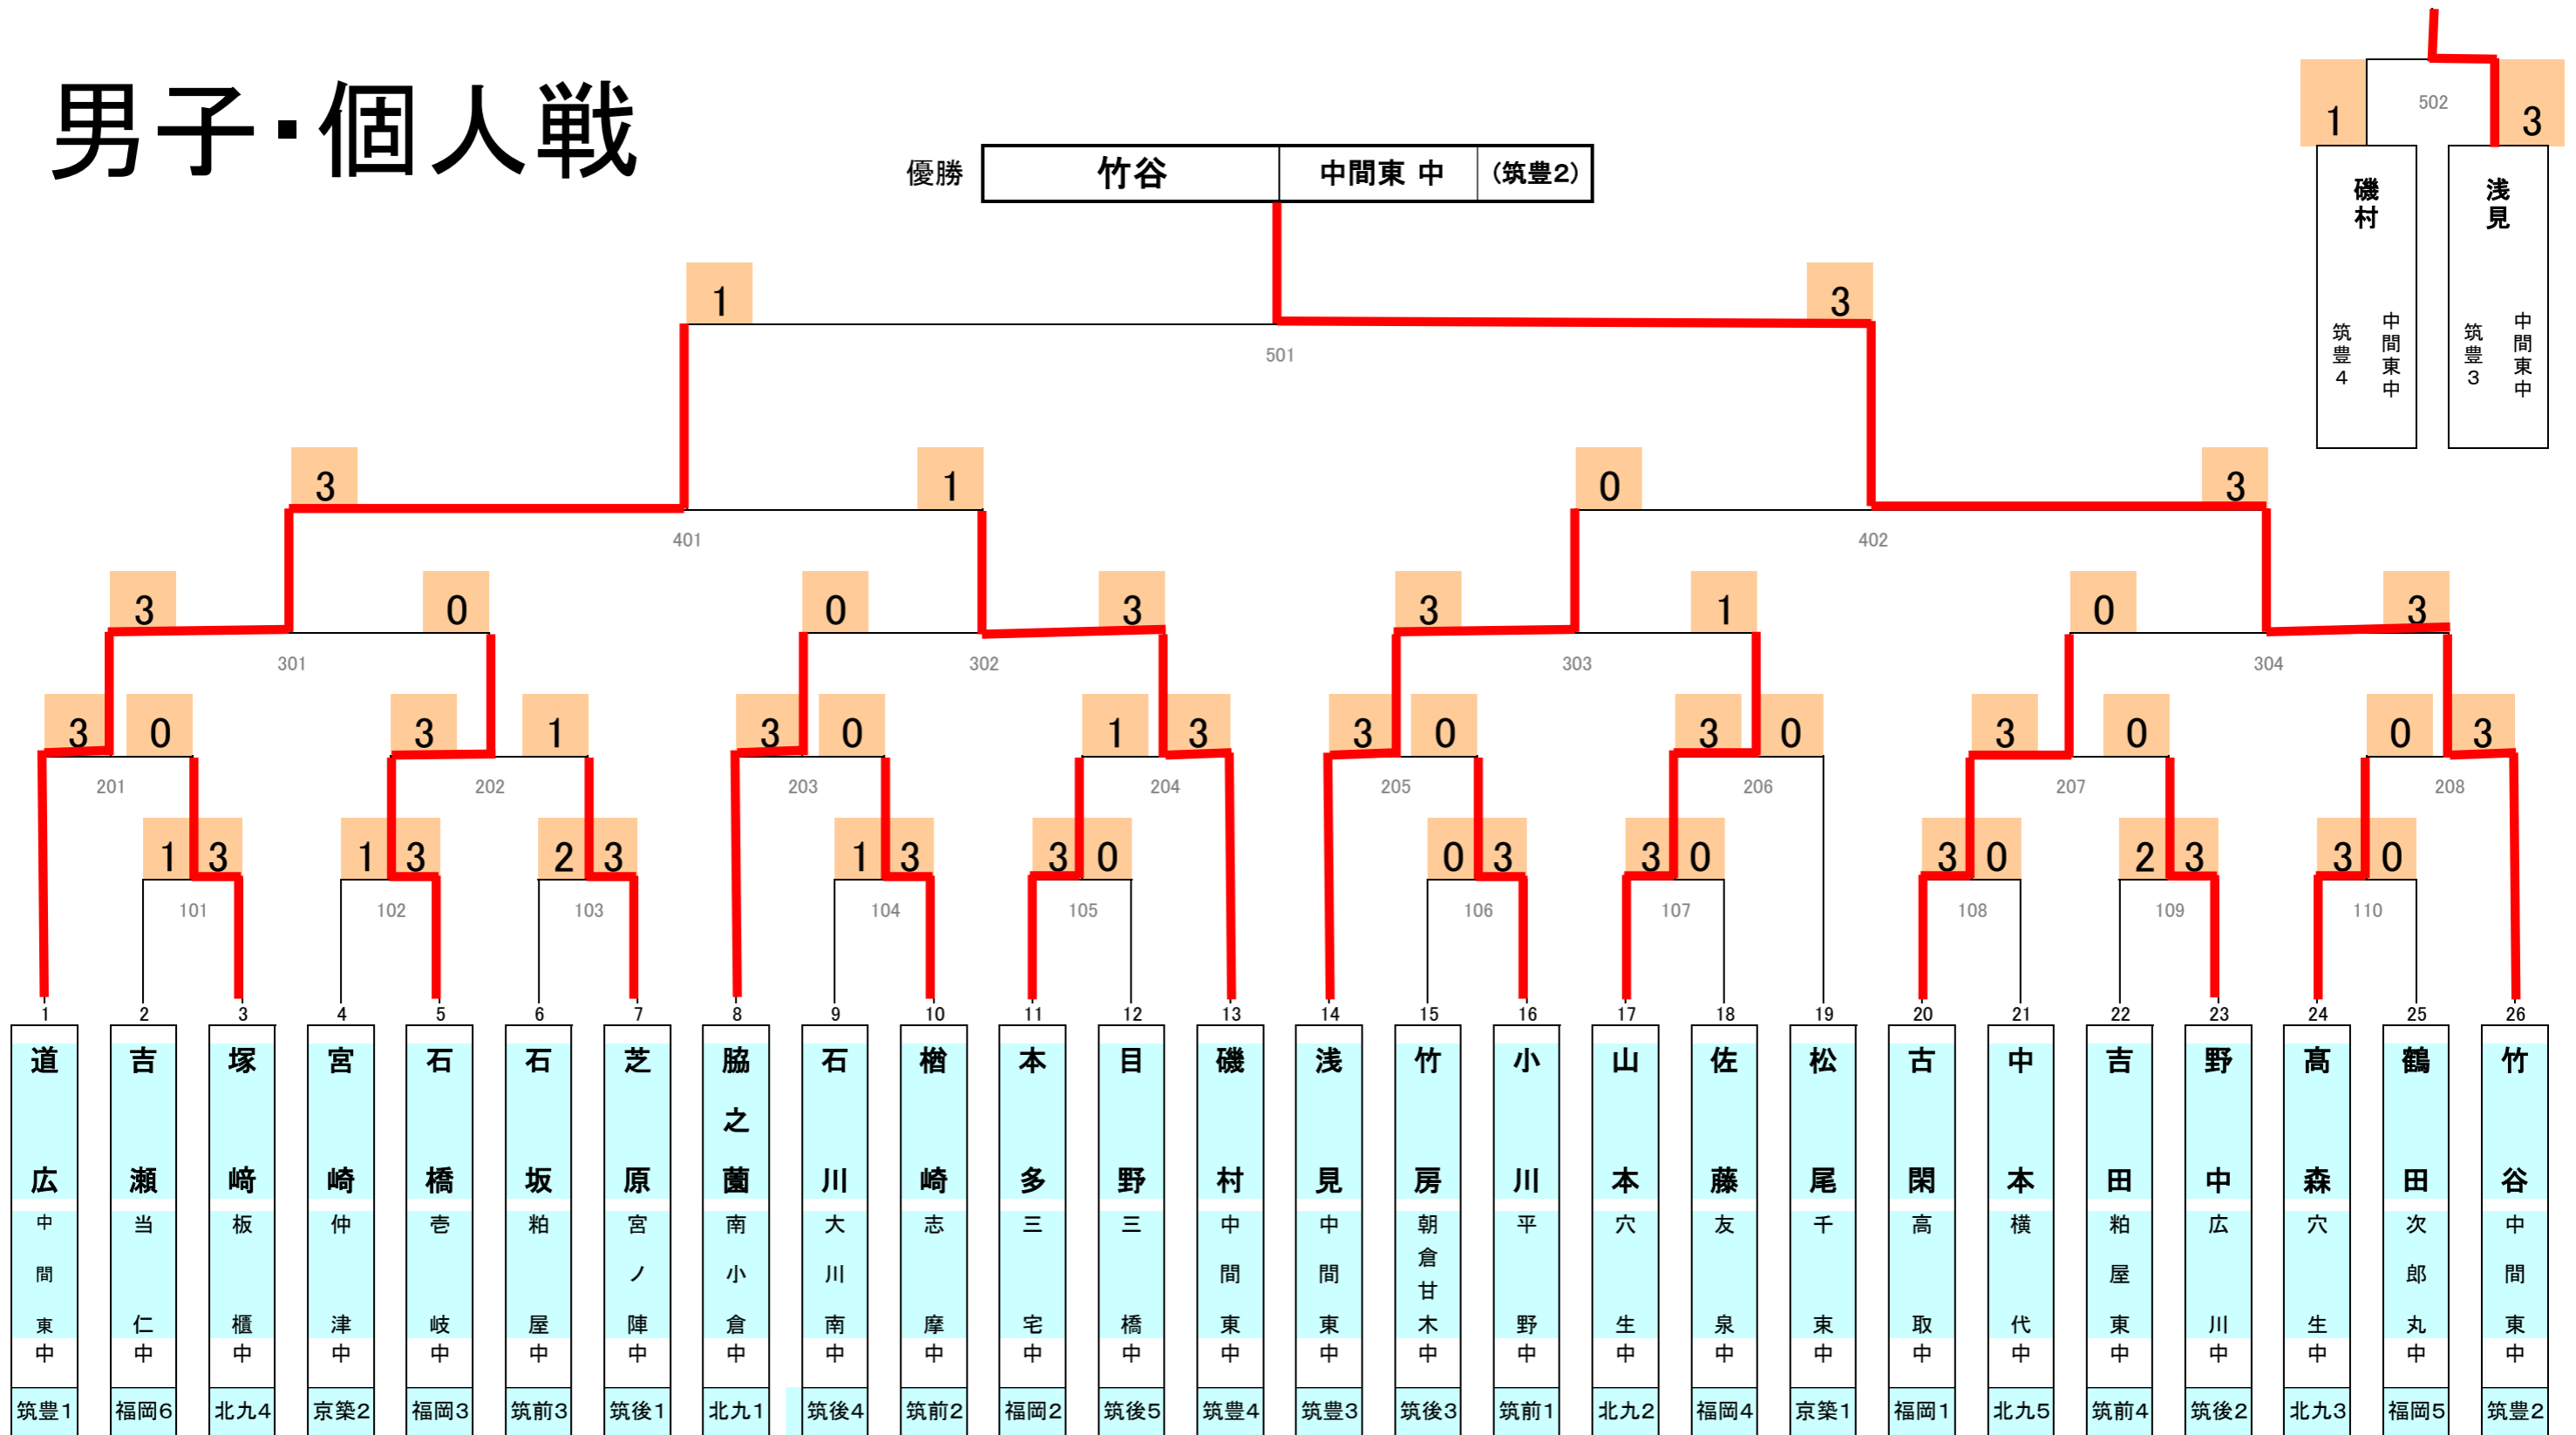

令和元年度 第66回 福岡県中学校卓球大会

男子・個人戦

3・4位決定戦