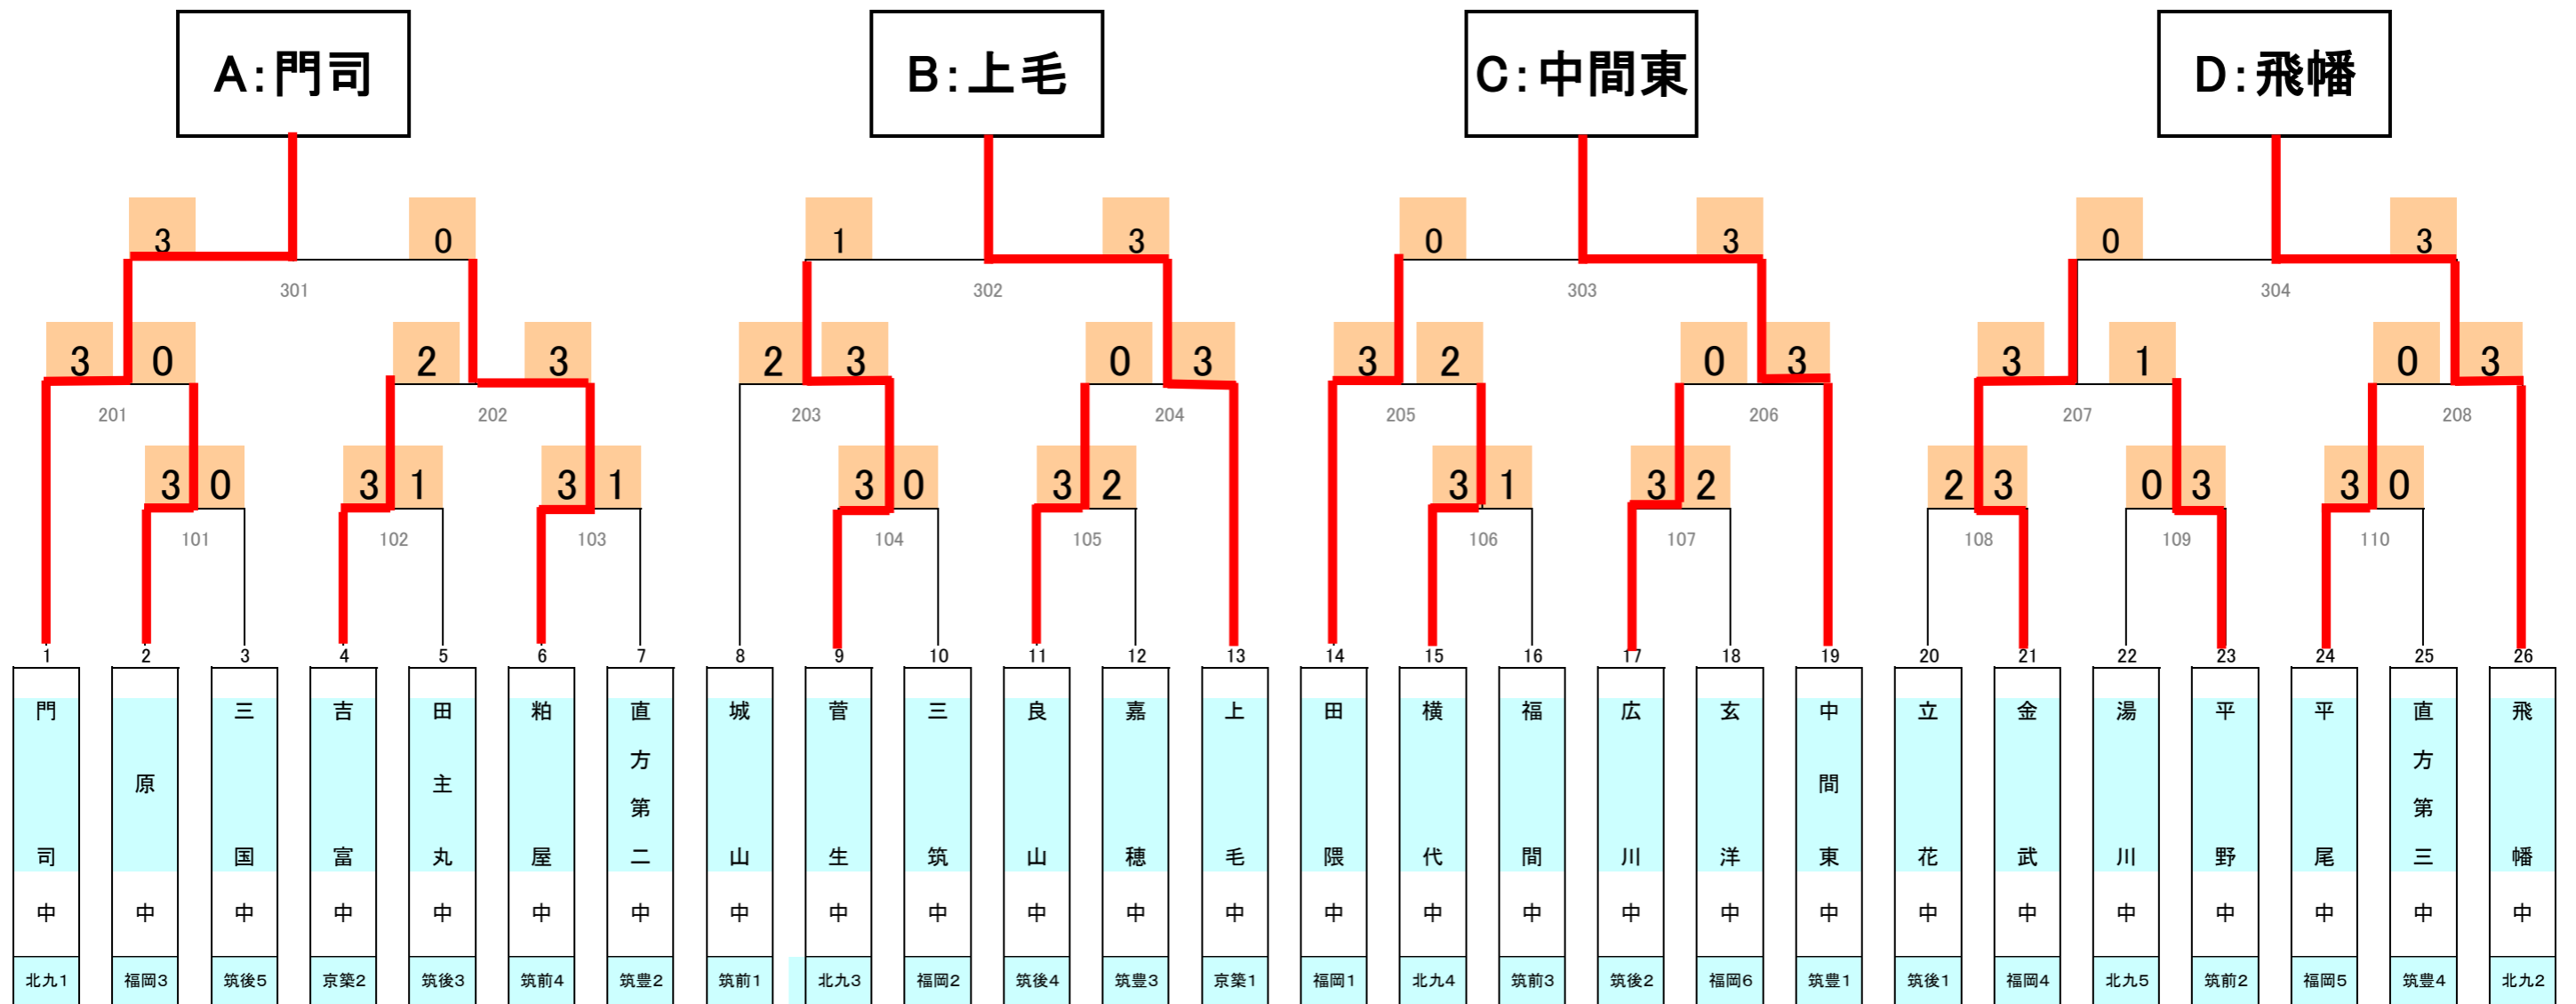

令和元年度 第66回 福岡県中学校卓球大会

女子・団体戦