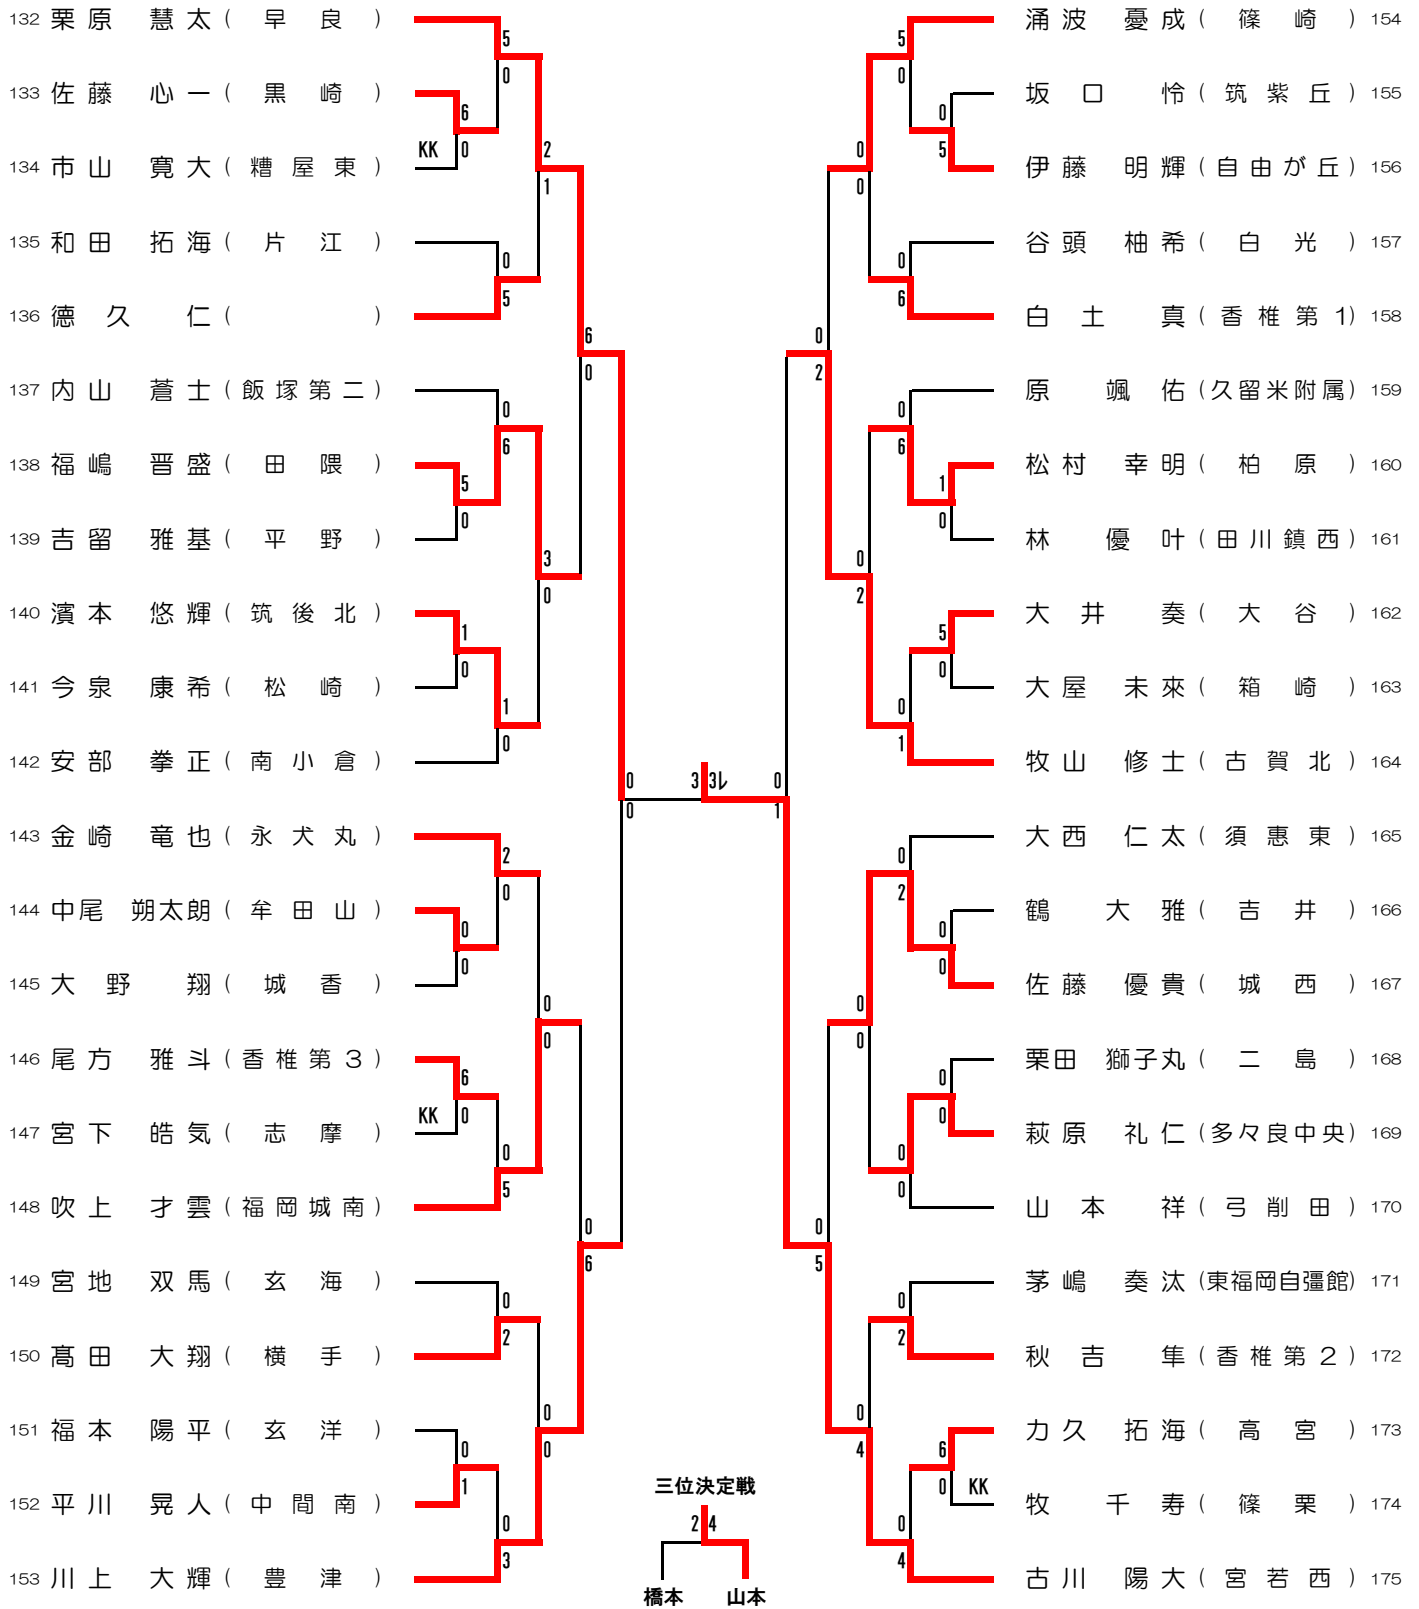

男子個人組手 (4)

選手名		学校名			選手名		学校名
(1)	上田 樹生也	(東福岡自彊館)	3	6	0h	山本 一翔	(古賀東) (3)
(2)	橋本 拓海	(次郎丸)	0	2	6	古川 陽大	(宮若西) (4)