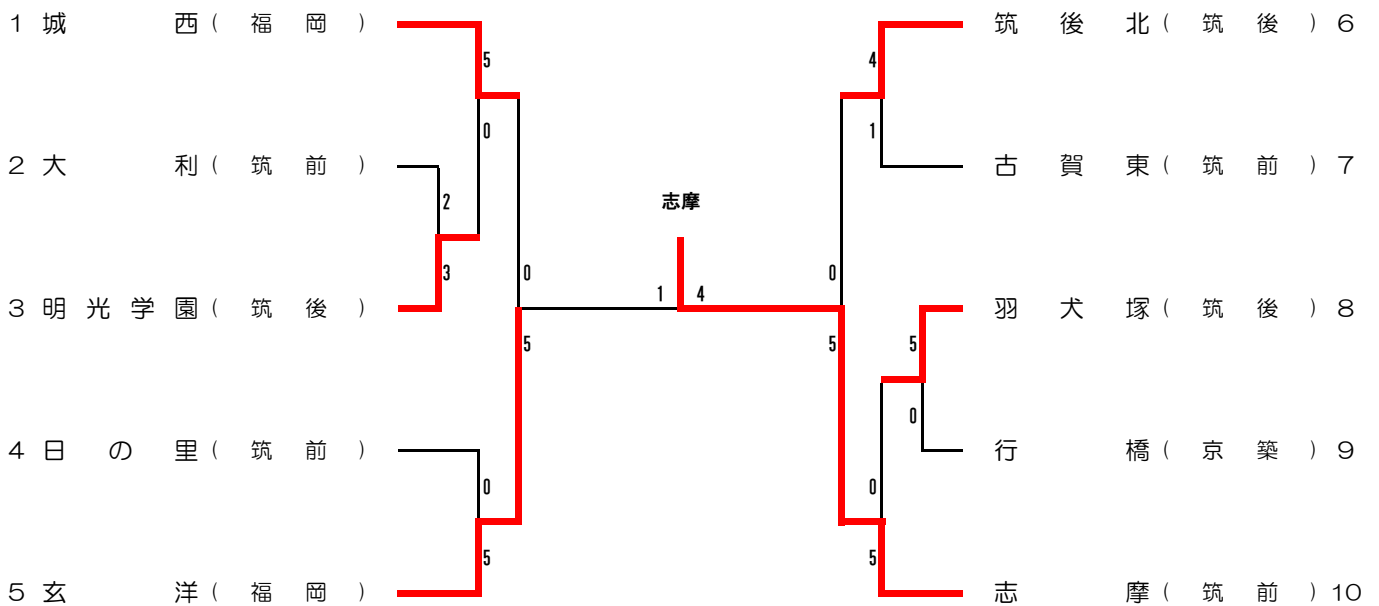

第71回福岡県中学校総合体育大会

第15回福岡県中学校空手道大会

日時：令和元年6月23日

会場：福岡市総合体育館

	優勝		準優勝		第3位		第3位	
男子団体形	弓削田	(筑豊)	吉井	(筑後)	志摩	(筑前)	羽犬塚	(筑後)
女子団体形	志摩	(筑前)	玄洋	(福岡)	筑後北	(筑後)	城西	(福岡)
男子個人形	吹上 空怜	福岡城南	堺 恒貴	良山	竹内 一也	石峯	渡邊 楓人	弓削田
女子個人形	佐藤 亜美	城西	末松 帆音風	志摩	西川 梓未	志摩	梶原 なな	二島
男子団体組手	古賀	(筑前)	東福岡自彊館	(福岡)	早良	(福岡)	田隈	(福岡)
女子団体組手	玄洋	(福岡)	筑後北	(筑後)	志摩	(筑前)	金武	(福岡)
男子個人組手	上田 樹生也	東福岡自彊館	古川 陽大	宮若西	山本 一翔	古賀東	橋本 拓海	次郎丸
女子個人組手	松元 南琉	古賀東	梶原 なな	二島	松本 百花	福岡田隈	廣岡 杏樹	宮竹

男子団体形

女子団体形

男子個人形 (1)

1 吹上 空怜 (福岡城南)		江藤 崇志 (原) 22
2 内山 蒼士 (飯塚第二)		上村 黎 (早良) 23
3 松本 悠希 (平野)		吉本 拓斗 (福岡) 24
4 河野 拓真 (和白)		渋谷 昊生 (羽犬塚) 25
5 社川 弘政 (則松)		廣瀬 魁斗 (高宮) 26
6 西 佑大 (上津役)		秋吉 隼 (香椎第2) 27
7 市山 蒼大 (糟屋東)		橋本 翔 (良山) 28
8 片岡 俊也 (上智福岡)		古賀 拳士朗 (須恵東) 29
9 小関 希武 (老司)		表谷 恭祐 (東福岡自彊館) 30
10 石川 翔希 (新津)		清水 敦大 (緑丘) 31
11 栗川 滉生 (梅林)		濱本 悠仁 (筑後北) 32
12 梶原 神楽 (二島)		井手 蒼也 (三潯) 33
13 福本 陽平 (玄洋)		高田 大翔 (横手) 34
14 中垣 亮人 (屏水)		一木 汰成 (志摩) 35
15 進 豊 (伊田)		堀之口 翔馬 (高取) 36
16 井口 天晴 (篠栗)		加来 太希 (育徳館) 37
17 久保 柊心 (立花)		前田 蓮生 (前原西) 38
18 坂口 怜 (筑紫丘)		福本 凌大 (城西) 39
19 箱田 凌大 (多々良中央)		川上 海翔 (香月) 40
20 平川 晃人 (中間南)		古川 陽大 (宮若西) 41
21 中園 暁士 (槻田)		