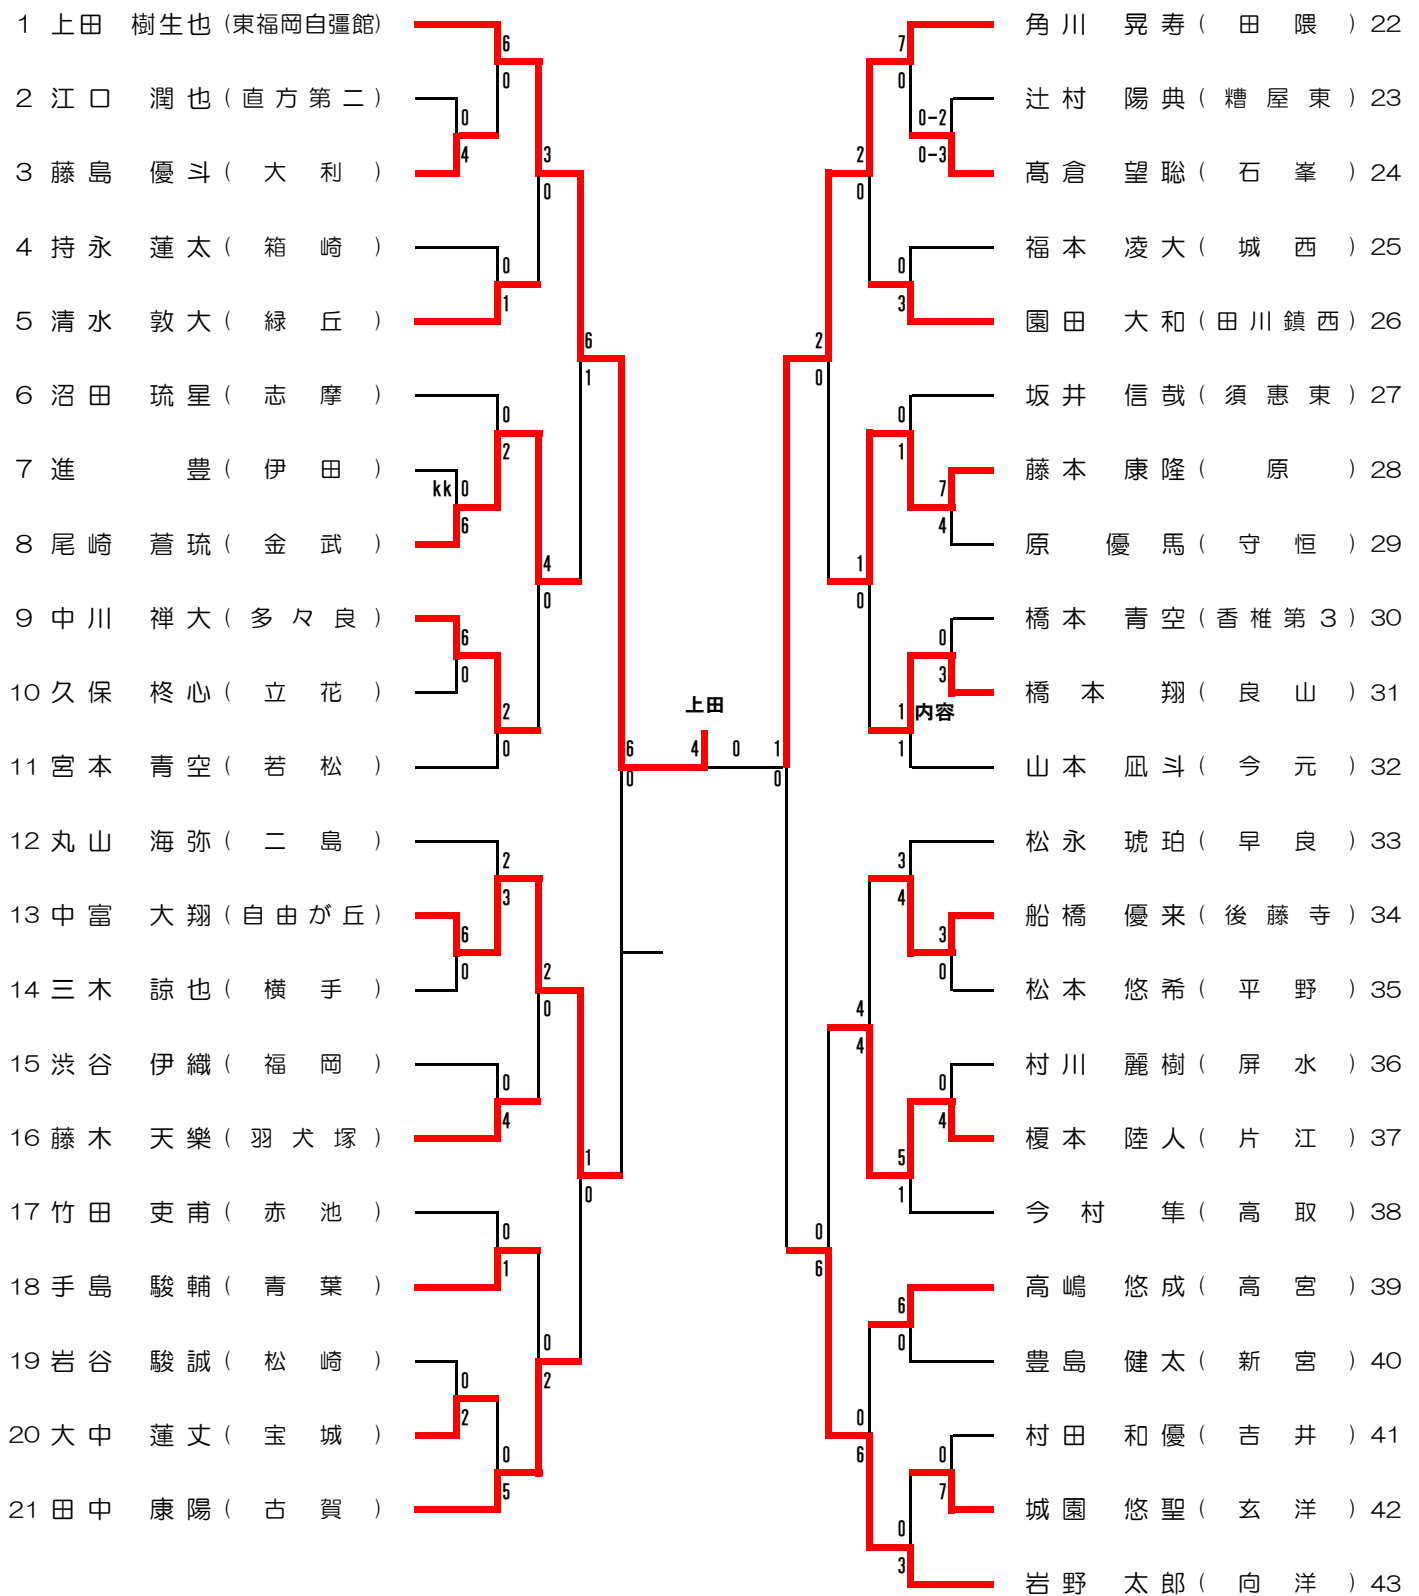

男子個人形 (4)

選手名		学校名			選手名		学校名
(1)	吹上 空怜	(福岡城南)	5	4	2	渡邊 楓人	(弓削田) (3)
(2)	竹内 一也	(石 峯)	0	3	3	堺 恒貴	(良 山) (4)

女子個人形 (1)

女子個人形 (2)

選手名	学校名
(1) 佐藤 亜美	城 西
4 1	末松 帆音風
	志 摩 (2)

男子団体組手

女子団体組手

男子個人組手 (1)