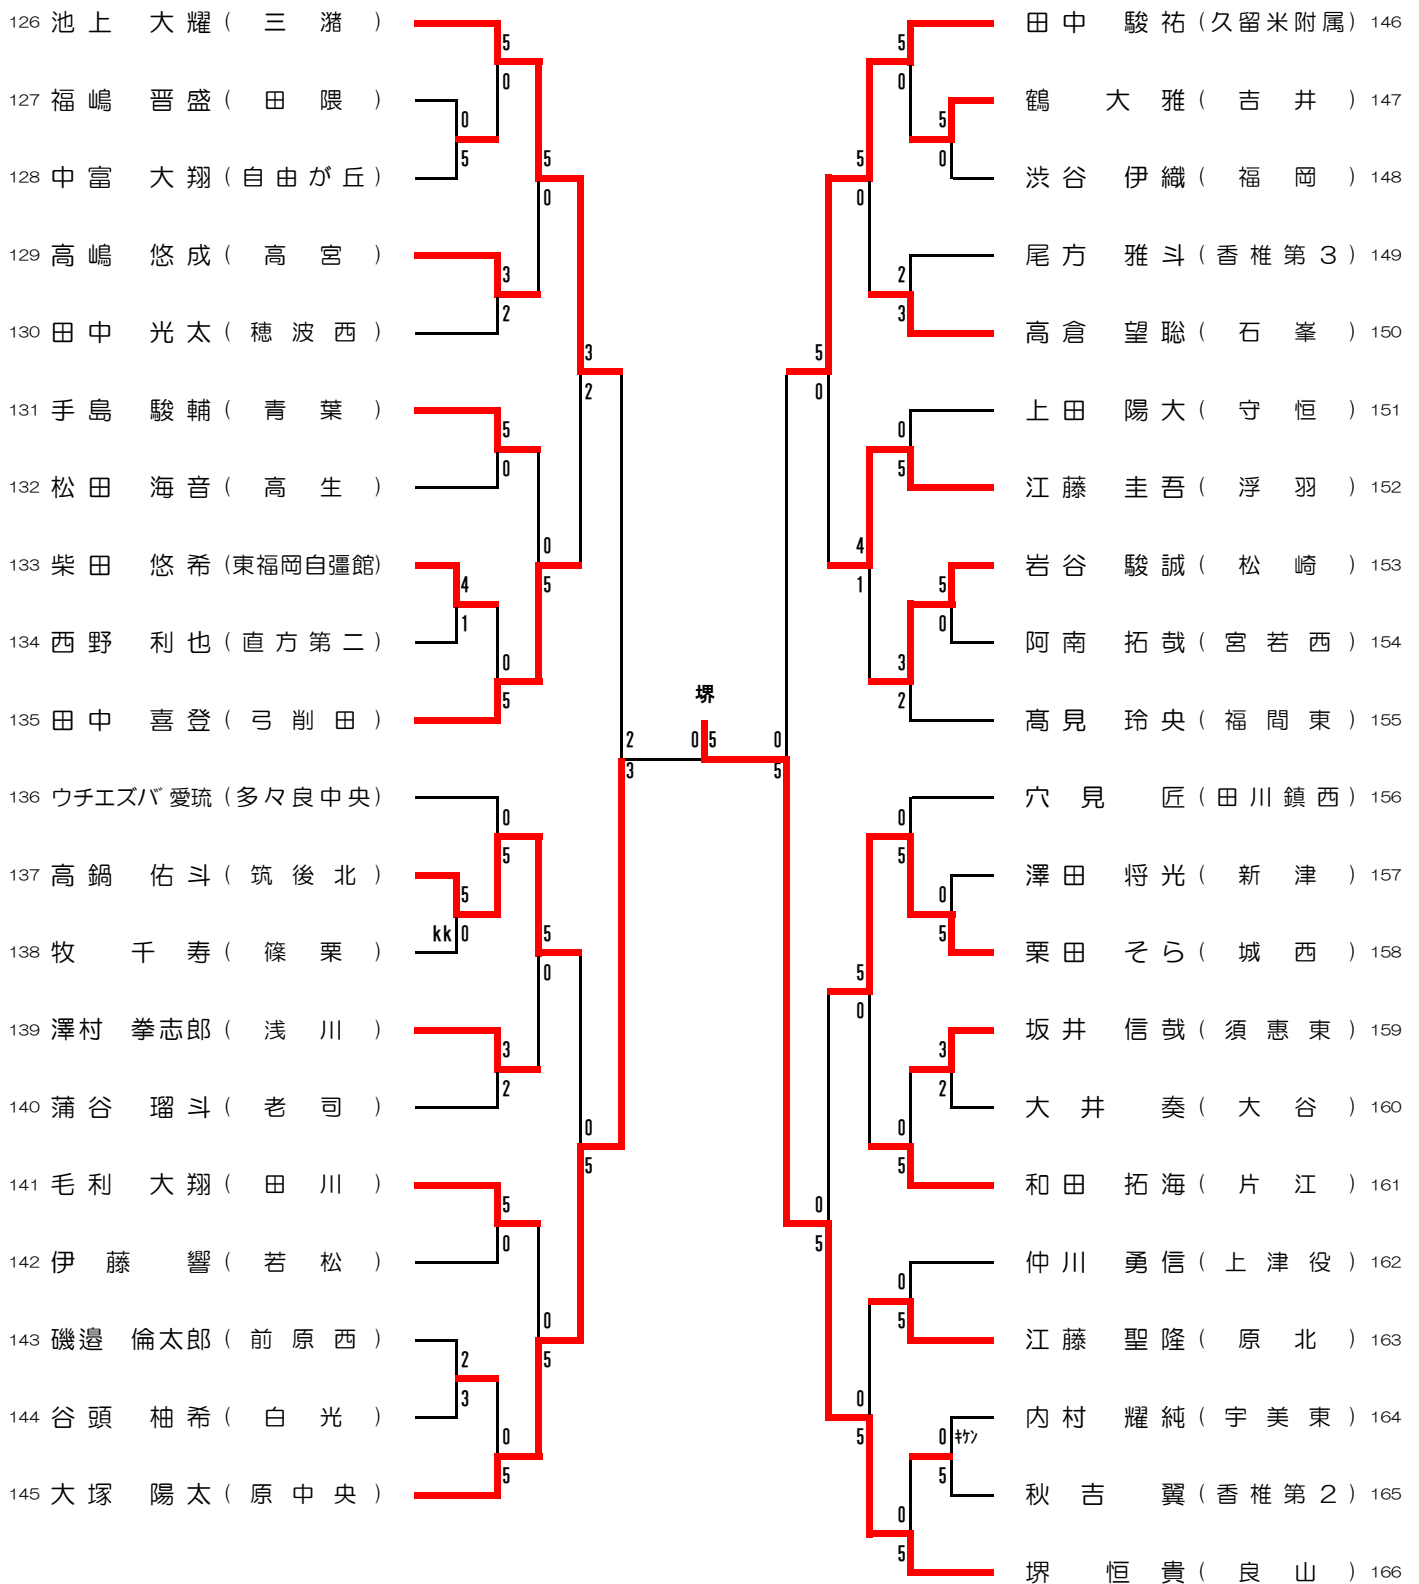

男子個人形 (4)

選手名		学校名			選手名		学校名
(1)	吹上 空怜	(福岡城南)	5	4	2	渡邊 楓人	(弓削田) (3)
(2)	竹内 一也	(石 峯)	0	3	3	堺 恒貴	(良 山) (4)