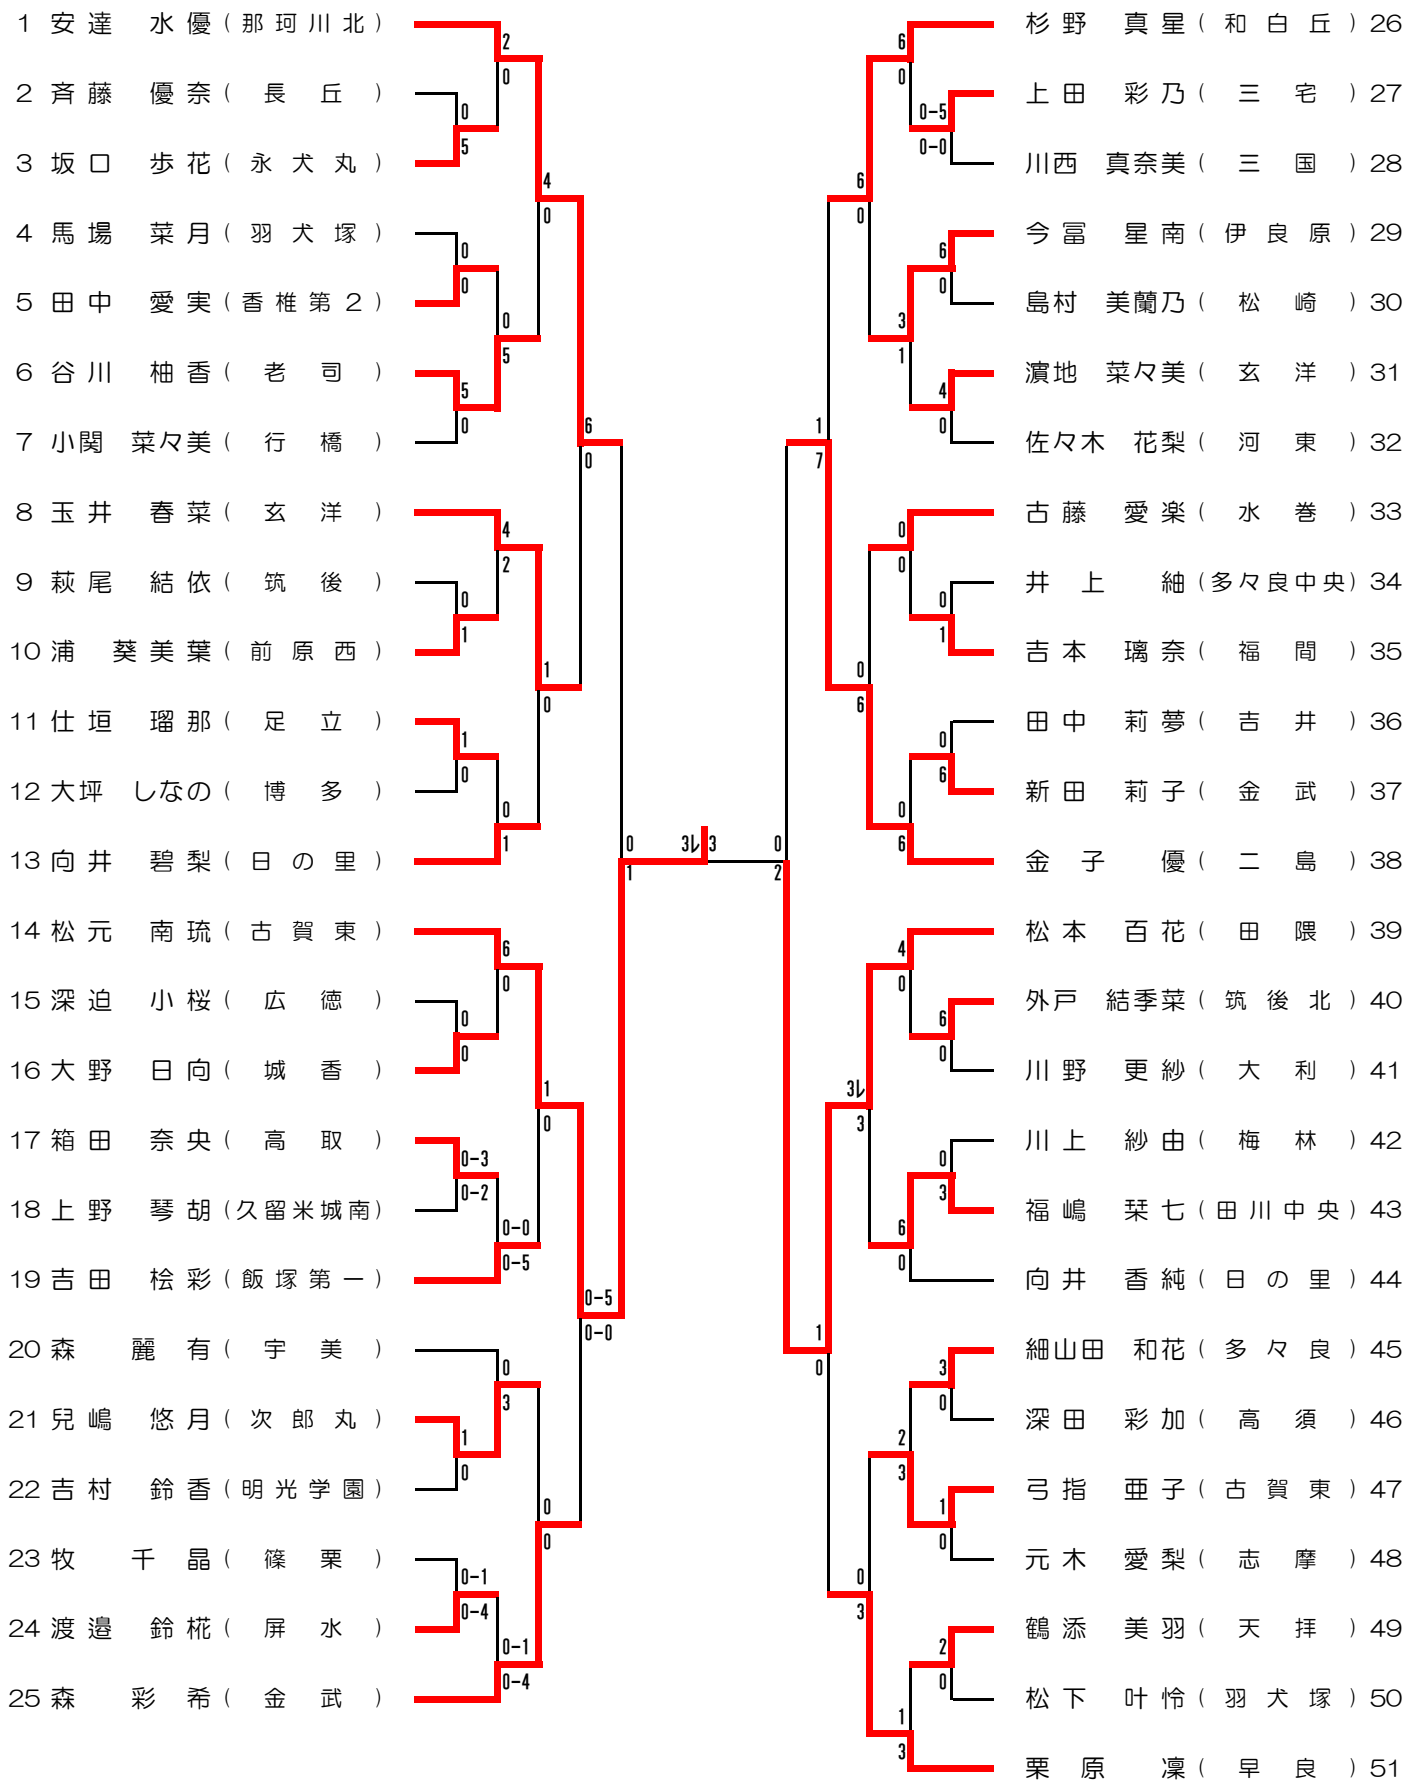

女子個人組手 (1)

女子個人組手 (2)

52 廣岡 杏樹 (宮竹)	8	梶原 なな (二島) 77
53 松永 彩花 (大和)	3	武井 真央 (志免) 78
54 鷺木 日菜 (筑後北)	4	大西 結喜 (大谷) 79
55 梶栗 安純 (鞍手)	0	時吉 梨緒 (香椎第2) 80
56 荒川 実咲 (下山門)	4	柳 凜香 (久留米城南) 81
57 河野 晴香 (和白)	2	山下 七海 (博多) 82
58 大和 夢果 (古賀東)	0	中川 愛理 (三国) 83
59 板井 琴音 (日の里)	0	宮地 真衣 (大和) 84
60 小金丸 和心 (城西)	3	杉本 杏夏 (高宮) 85
61 富田 詠絵 (行橋)	0	福山 華鈴 (二日市) 86
62 田村 理帆 (玄洋)	6	今成 美緒 (弓削田) 87
63 田川 奈菜生 (三潆)	0	田中 美羽 (福岡城南) 88
64 末松 帆音風 (志摩)	1	柴田 真歩 (原北) 89
65 馬渡 優佳 (梅林)	5	田内 優羽 (明光学園) 90
66 田中 風花 (屏水)	0	中原 珠実 (河東) 91
67 中原 彩絢 (河東)	3	園田 凜 (志徳) 92
68 新田 桜々 (金武)	0	西川 梓未 (志摩) 93
69 寺崎 百合菜 (青陵)	5	福崎 真央 (梅林) 94
70 徳永 真子 (日佐)	0	辻 工リ力 (行橋) 95
71 福寿 光莉 (箱崎)	0	江崎 こころ (姪浜) 96
72 林田 華 (筑紫丘)	1	白石 結実 (上津役) 97
73 虻川 綴 (羽犬塚)	0	綿貫 愛弓 (筑後北) 98
74 神宮司 彩乃 (二丈)	0	園田 穂香 (田川鎮西) 99
75 吉武 双葉 (松崎)	6	村上 亜依香 (多々良) 100
76 新屋 一菜 (北九州城南)	0	吉田 陽 (前原西) 101

選手名		学校名	選手名		学校名
(1)	松元 南琉	古賀東	梶原 なな	二島	(2)