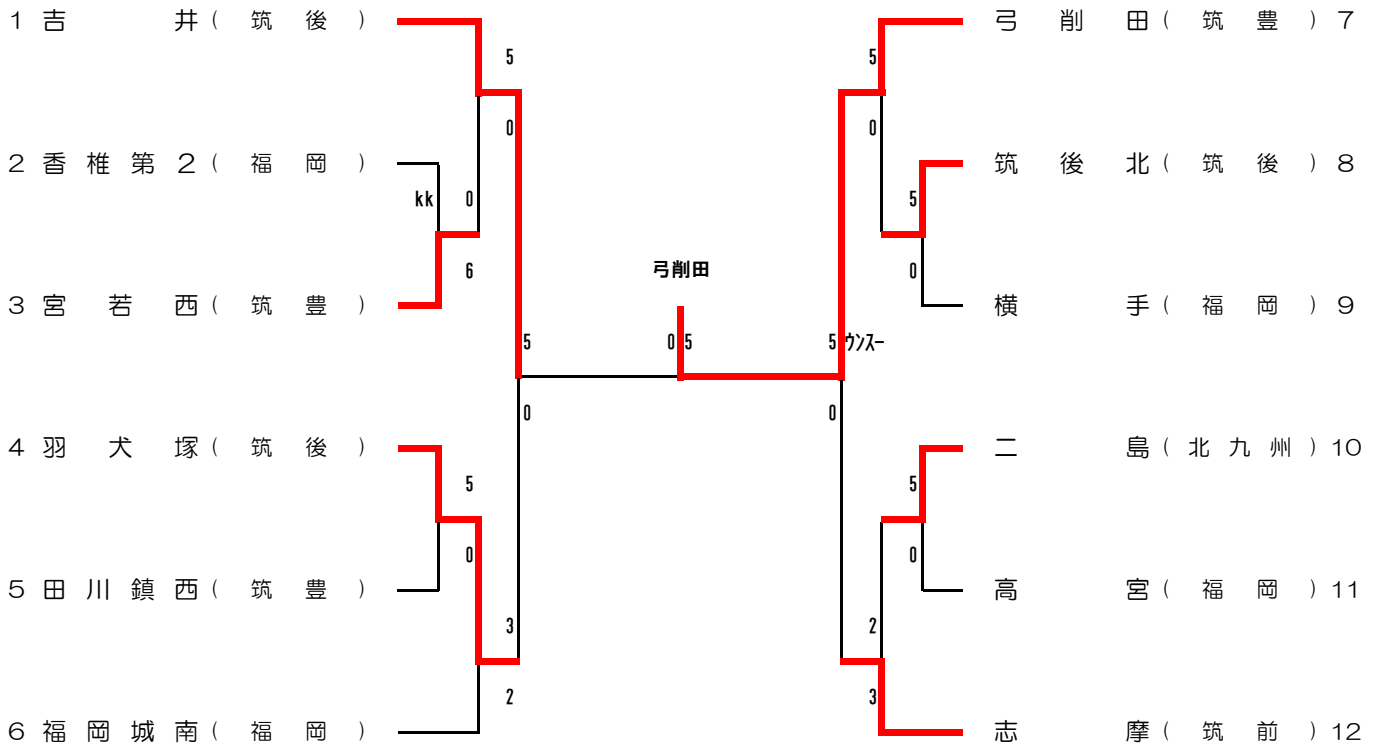

第71回福岡県中学校総合体育大会

第15回福岡県中学校空手道大会

日時：令和元年6月23日

会場：福岡市総合体育館

	優勝		準優勝		第3位		第3位	
男子団体形	弓削田	(筑豊)	吉井	(筑後)	志摩	(筑前)	羽犬塚	(筑後)
女子団体形	志摩	(筑前)	玄洋	(福岡)	筑後北	(筑後)	城西	(福岡)
男子個人形	吹上 空怜	福岡城南	堺 恒貴	良山	竹内 一也	石峯	渡邊 楓人	弓削田
女子個人形	佐藤 亜美	城西	末松 帆音風	志摩	西川 梓未	志摩	梶原 なな	二島
男子団体組手	古賀	(筑前)	東福岡自彊館	(福岡)	早良	(福岡)	田隈	(福岡)
女子団体組手	玄洋	(福岡)	筑後北	(筑後)	志摩	(筑前)	金武	(福岡)
男子個人組手	上田 樹生也	東福岡自彊館	古川 陽大	宮若西	山本 一翔	古賀東	橋本 拓海	次郎丸
女子個人組手	松元 南琉	古賀東	梶原 なな	二島	松本 百花	福岡田隈	廣岡 杏樹	宮竹

男子団体形

女子団体形

男子個人形 (1)

1 吹上 空怜 (福岡城南)		江藤 崇志 (原) 22
2 内山 蒼士 (飯塚第二)		上村 黎 (早良) 23
3 松本 悠希 (平野)		吉本 拓斗 (福岡) 24
4 河野 拓真 (和白)		渋谷 昊生 (羽犬塚) 25
5 社川 弘政 (則松)		廣瀬 魁斗 (高宮) 26
6 西 佑大 (上津役)		秋吉 隼 (香椎第2) 27
7 市山 蒼大 (糟屋東)		橋本 翔 (良山) 28
8 片岡 俊也 (上智福岡)		古賀 拳士朗 (須恵東) 29
9 小関 希武 (老司)		表谷 恭祐 (東福岡自彊館) 30
10 石川 翔希 (新津)		清水 敦大 (緑丘) 31
11 栗川 滉生 (梅林)		濱本 悠仁 (筑後北) 32
12 梶原 神楽 (二島)		井手 蒼也 (三潯) 33
13 福本 陽平 (玄洋)		高田 大翔 (横手) 34
14 中垣 亮人 (屏水)		一木 汰成 (志摩) 35
15 進 豊 (伊田)		堀之口 翔馬 (高取) 36
16 井口 天晴 (篠栗)		加来 太希 (育徳館) 37
17 久保 柊心 (立花)		前田 蓮生 (前原西) 38
18 坂口 怜 (筑紫丘)		福本 凌大 (城西) 39
19 箱田 凌大 (多々良中央)		川上 海翔 (香月) 40
20 平川 晃人 (中間南)		古川 陽大 (宮若西) 41
21 中園 暁士 (槻田)		