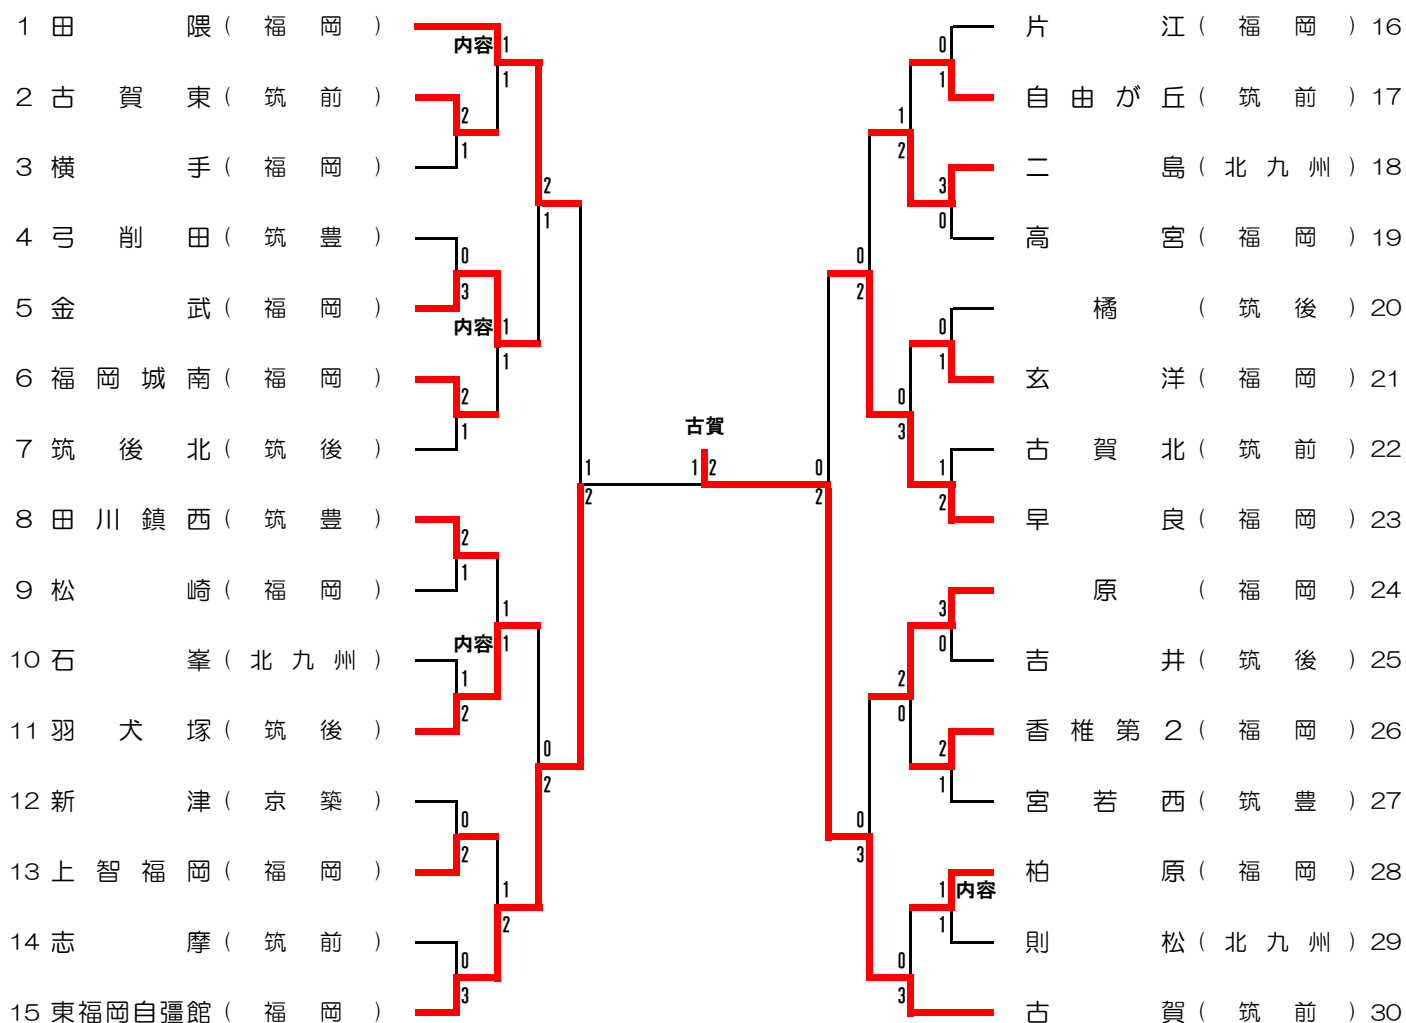

男子個人形 (4)

選手名		学校名			選手名		学校名
(1)	吹上 空怜	(福岡城南)	5	4	2	渡邊 楓人	(弓削田) (3)
(2)	竹内 一也	(石 峯)	0	3	3	堺 恒貴	(良 山) (4)

女子個人形 (1)

女子個人形 (2)

選手名	学校名
(1) 佐藤 亜美	城 西
4 1	末松 帆音風
	志 摩 (2)

男子団体組手

女子団体組手

男子個人組手 (1)