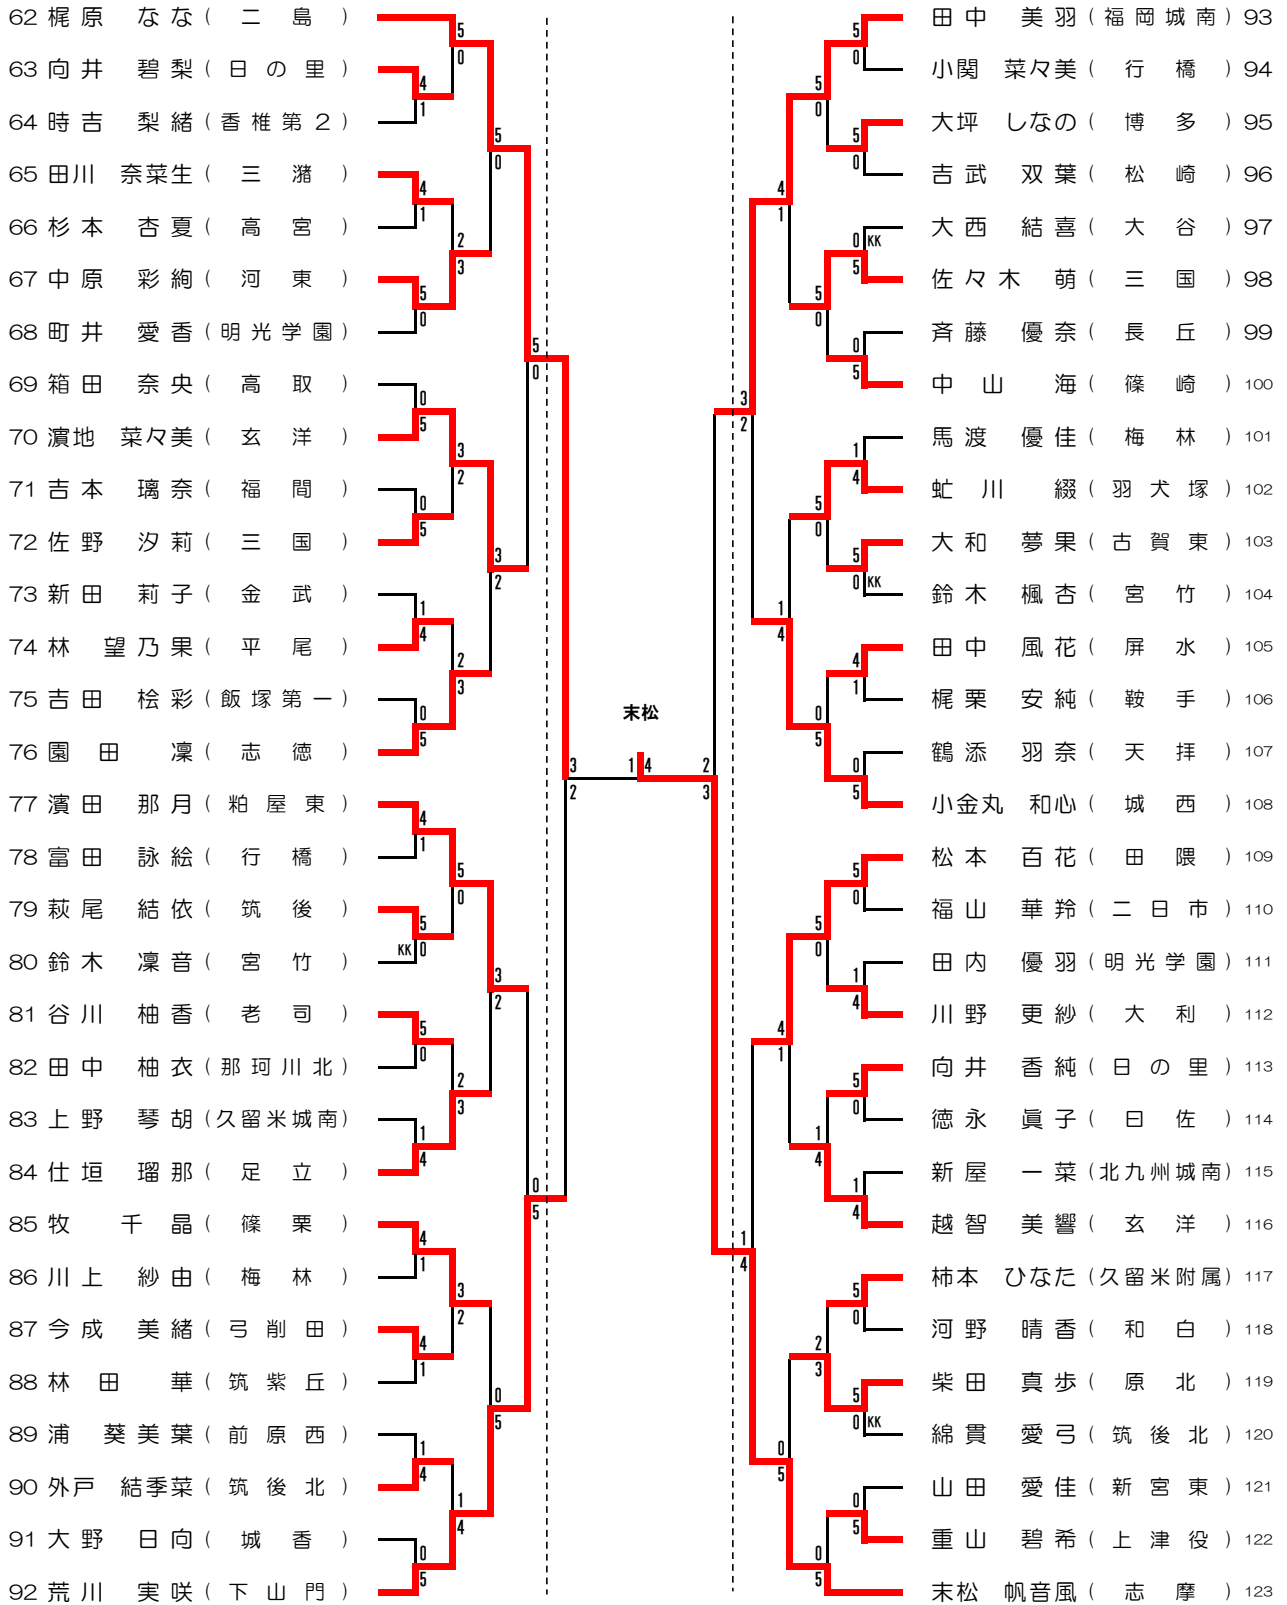

男子個人形 (4)

選手名		学校名			選手名		学校名
(1)	吹上 空怜	(福岡城南)	5	4	2	渡邊 楓人	(弓削田) (3)
(2)	竹内 一也	(石 峯)	0	3	3	堺 恒貴	(良 山) (4)

女子個人形 (1)

女子個人形 (2)

選手名	学校名
(1) 佐藤 亜美	城 西
4 1	末松 帆音風
	志 摩 (2)

男子団体組手

女子団体組手

男子個人組手 (1)