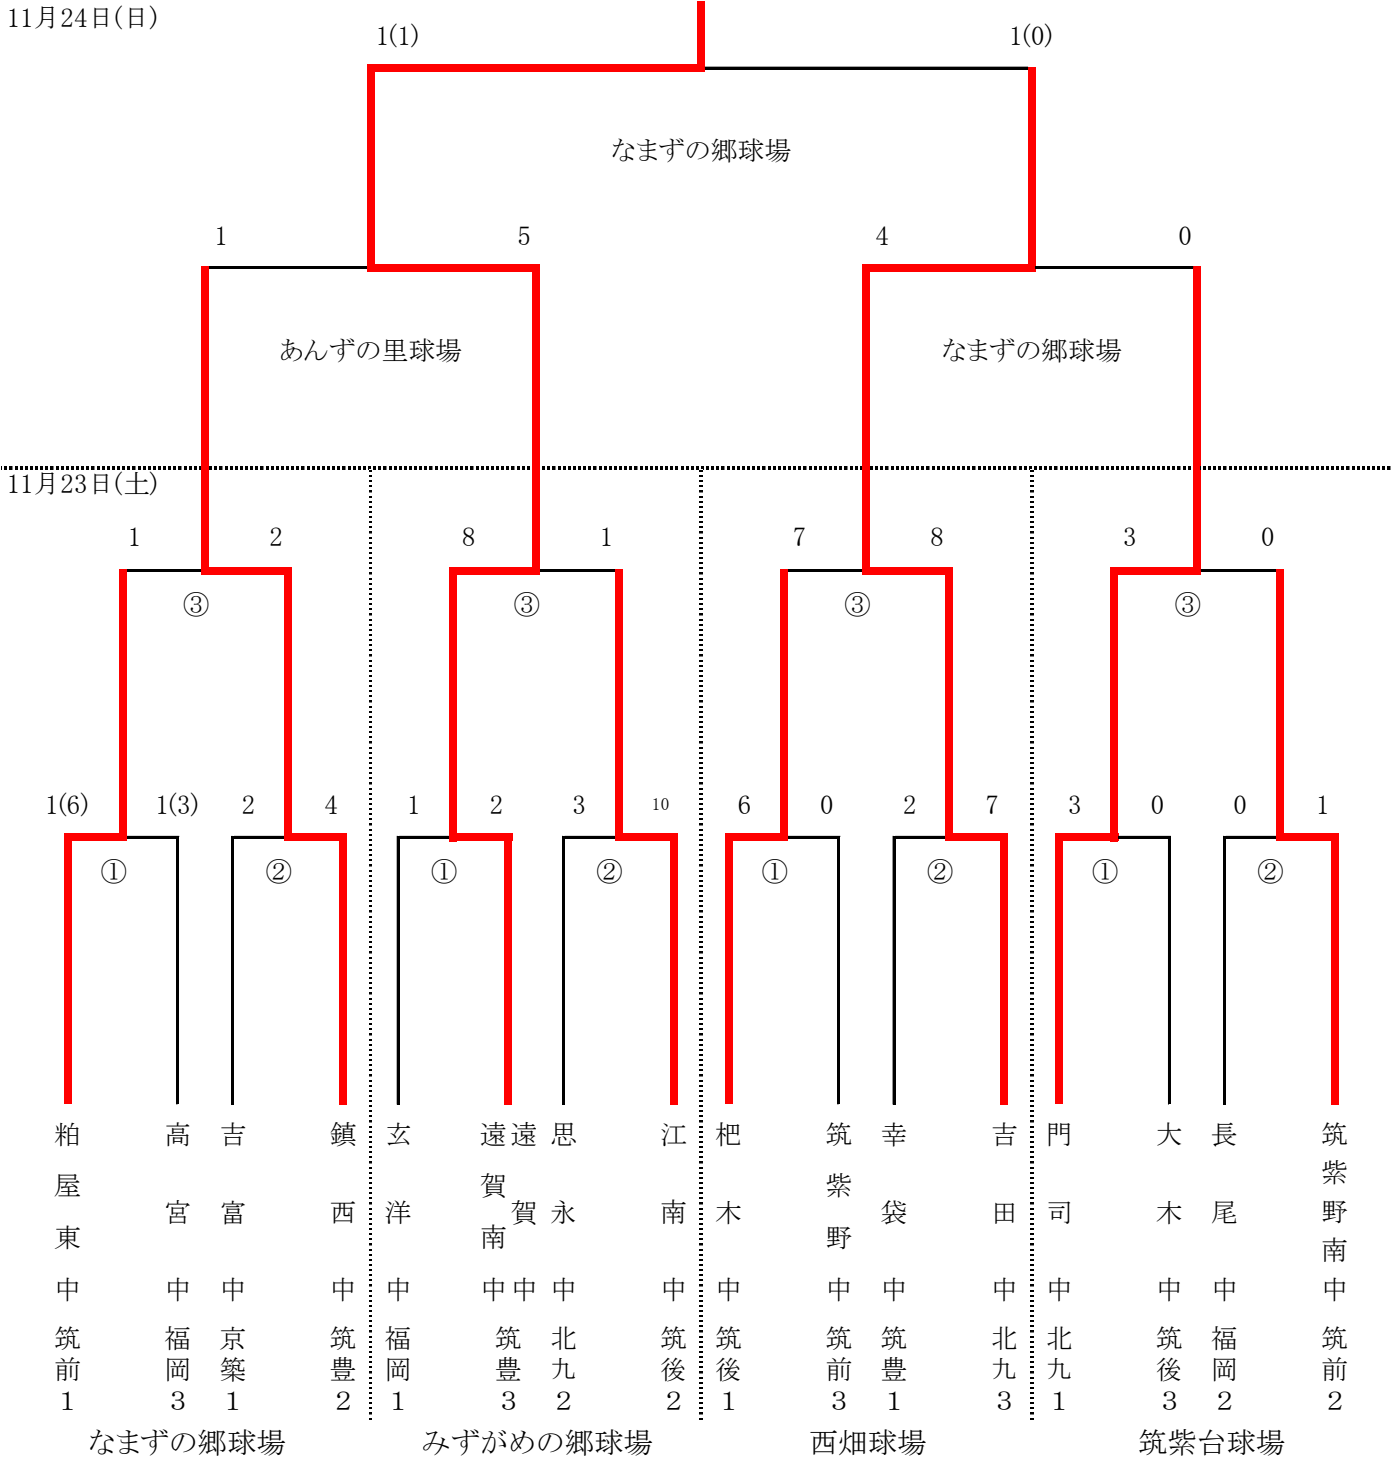

組 み 合 わ せ

優勝 遠賀町立遠賀・遠賀南中学校

準優勝 北九州市立吉田中学校

11月24日(日)

< 試合開始予定時刻 >

第1試合	9:30
第2試合	11:30
第3試合	13:40 (第2試合終了後40分)

< 大会会場 >

A	なまずの郷球場	福津市上西郷779-1
B	みずがめの郷球場	福津市久末86-6
C	西畑球場	那珂川町大字西畑1379
D	筑紫台球場	太宰府市御笠2-2