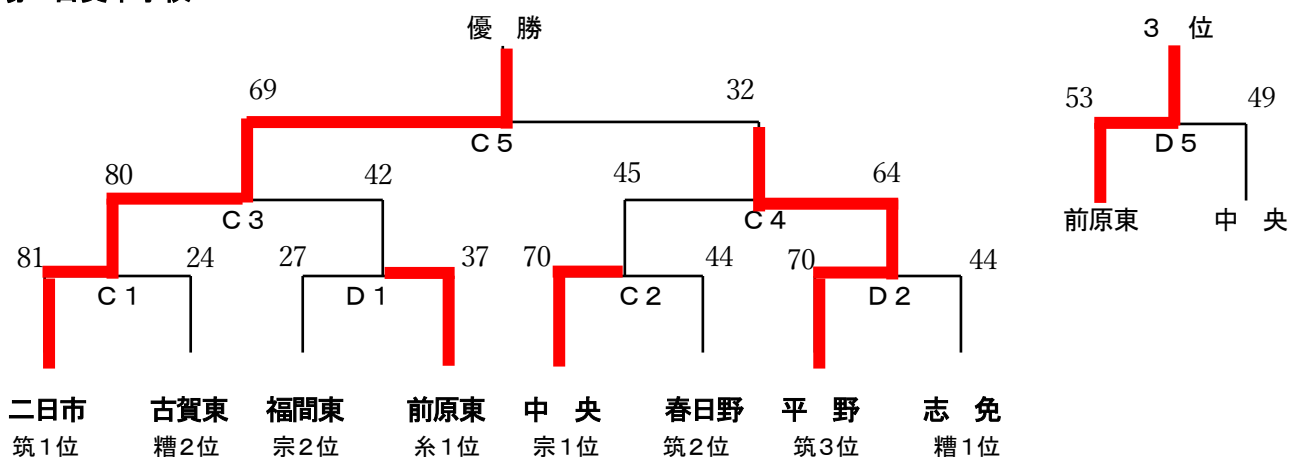

第35回 筑前地区中学校新人バスケットボール大会 結果

○日時 平成31年1月12日(土)

○組み合わせ

(男子)

会場 新宮中学校

(女子)

会場 古賀中学校

○試合時間 ※8時30分より開会式

第1試合 9:00~10:10

第2試合 10:20~11:30

第3試合 11:40~12:50

第4試合 13:00~14:10

(第4試合終了後、1時間の休憩)

第5試合 15:10~16:20

第35回 筑前地区中学校新人バスケットボール大会 平成31年1月12日(土) 新宮中学校 (男子会場)
大会結果

	時間	男女	(淡)	Aコート	(濃)	男女	(淡)	Bコート	(濃)
1	9:00 5 10:10	男	二日市 57	16 - 14 19 - 12 12 - 20 10 - 21	津屋崎 67	男	那珂川北 55	10 - 12 21 - 9 15 - 20 9 - 7	新宮 58
2	10:20 5 11:30	男	前原西 67	24 - 10 16 - 10 7 - 22 20 - 12	志免東 54	男	春日野 64	15 - 17 13 - 16 12 - 21 24 - 29	城山 83
3	11:40 5 12:50	男	A1勝ち 津屋崎 77	14 - 6 19 - 18 20 - 5 24 - 9	B1勝ち 新宮 38	男	- - - -		
4	13:00 5 14:10	男	A2勝ち 前原西 43	14 - 18 17 - 21 9 - 23 3 - 23	B2勝ち 城山 85	男	- - - -		
1時間の休憩									
5	15:10 5 16:20	男	A3勝ち 津屋崎 70	15 - 15 14 - 19 27 - 21 14 - 16	A4勝ち 城山 71	男	A3負け 新宮 73	17 - 18 28 - 10 11 - 13 17 - 14	B4負け 前原西 55

第35回 筑前地区中学校新人バスケットボール大会 平成31年1月12日(土) 古賀中学校 (女子会場)
大会結果

	時間	男女	(淡)	Cコート	(濃)	男女	(淡)	Dコート	(濃)
1	9:00 5 10:10	女	二日市 81	21 - 2 16 - 6 24 - 7 19 - 9	古賀東 24	女	福間東 27	5 - 9 3 - 5 10 - 10 9 - 13	前原東 37
2	10:20 5 11:30	女	中央 70	20 - 8 22 - 7 13 - 19 15 - 10	春日野 44	女	平野 70	20 - 8 22 - 7 13 - 19 15 - 10	志免 44
3	11:40 5 12:50	女	C1勝ち 二日市 80	21 - 15 22 - 10 23 - 5 14 - 12	D1勝ち 前原東 42	女	- - - -	- - - -	- - - -
4	13:00 5 14:10	女	C2勝ち 中央 45	13 - 9 21 - 11 3 - 25 8 - 19	D2勝ち 平野 64	女	- - - -	- - - -	- - - -
1時間の休憩									
5	15:10 5 16:20	女	C3勝ち 二日市 69	15 - 9 17 - 8 21 - 6 16 - 9	D4勝ち 平野 32	女	C3負け 前原東 53	11 - 4 15 - 20 19 - 11 8 - 4	D4負け 中央 49