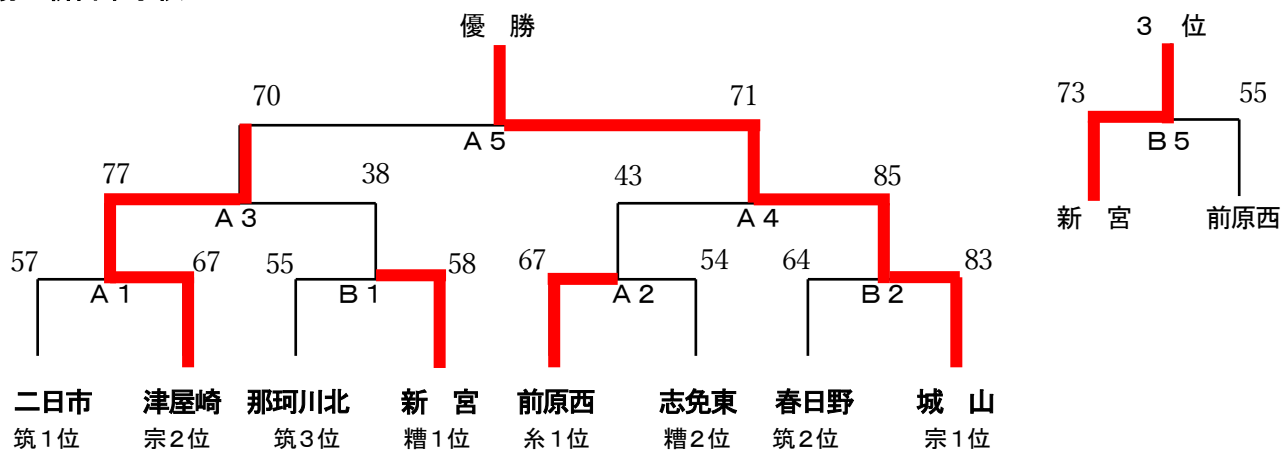

第35回 筑前地区中学校新人バスケットボール大会 結果

○日時 平成31年1月12日(土)

○組み合わせ

(男子)

会場 新宮中学校

(女子)

会場 古賀中学校

○試合時間 ※8時30分より開会式

第1試合 9:00~10:10

第2試合 10:20~11:30

第3試合 11:40~12:50

第4試合 13:00~14:10

(第4試合終了後、1時間の休憩)

第5試合 15:10~16:20

第35回 筑前地区中学校新人バスケットボール大会 平成31年1月12日(土) 新宮中学校 (男子会場)
大会結果

	時間	男女	(淡)	Aコート	(濃)	男女	(淡)	Bコート	(濃)
1	9:00 5 10:10	男	二日市 57	16 - 14 19 - 12 12 - 20 10 - 21	津屋崎 67	男	那珂川北 55	10 - 12 21 - 9 15 - 20 9 - 7	新宮 58
2	10:20 5 11:30	男	前原西 67	24 - 10 16 - 10 7 - 22 20 - 12	志免東 54	男	春日野 64	15 - 17 13 - 16 12 - 21 24 - 29	城山 83
3	11:40 5 12:50	男	A1勝ち 津屋崎 77	14 - 6 19 - 18 20 - 5 24 - 9	B1勝ち 新宮 38	男	- - - -		
4	13:00 5 14:10	男	A2勝ち 前原西 43	14 - 18 17 - 21 9 - 23 3 - 23	B2勝ち 城山 85	男	- - - -		
1時間の休憩									
5	15:10 5 16:20	男	A3勝ち 津屋崎 70	15 - 15 14 - 19 27 - 21 14 - 16	A4勝ち 城山 71	男	A3負け 新宮 73	17 - 18 28 - 10 11 - 13 17 - 14	B4負け 前原西 55