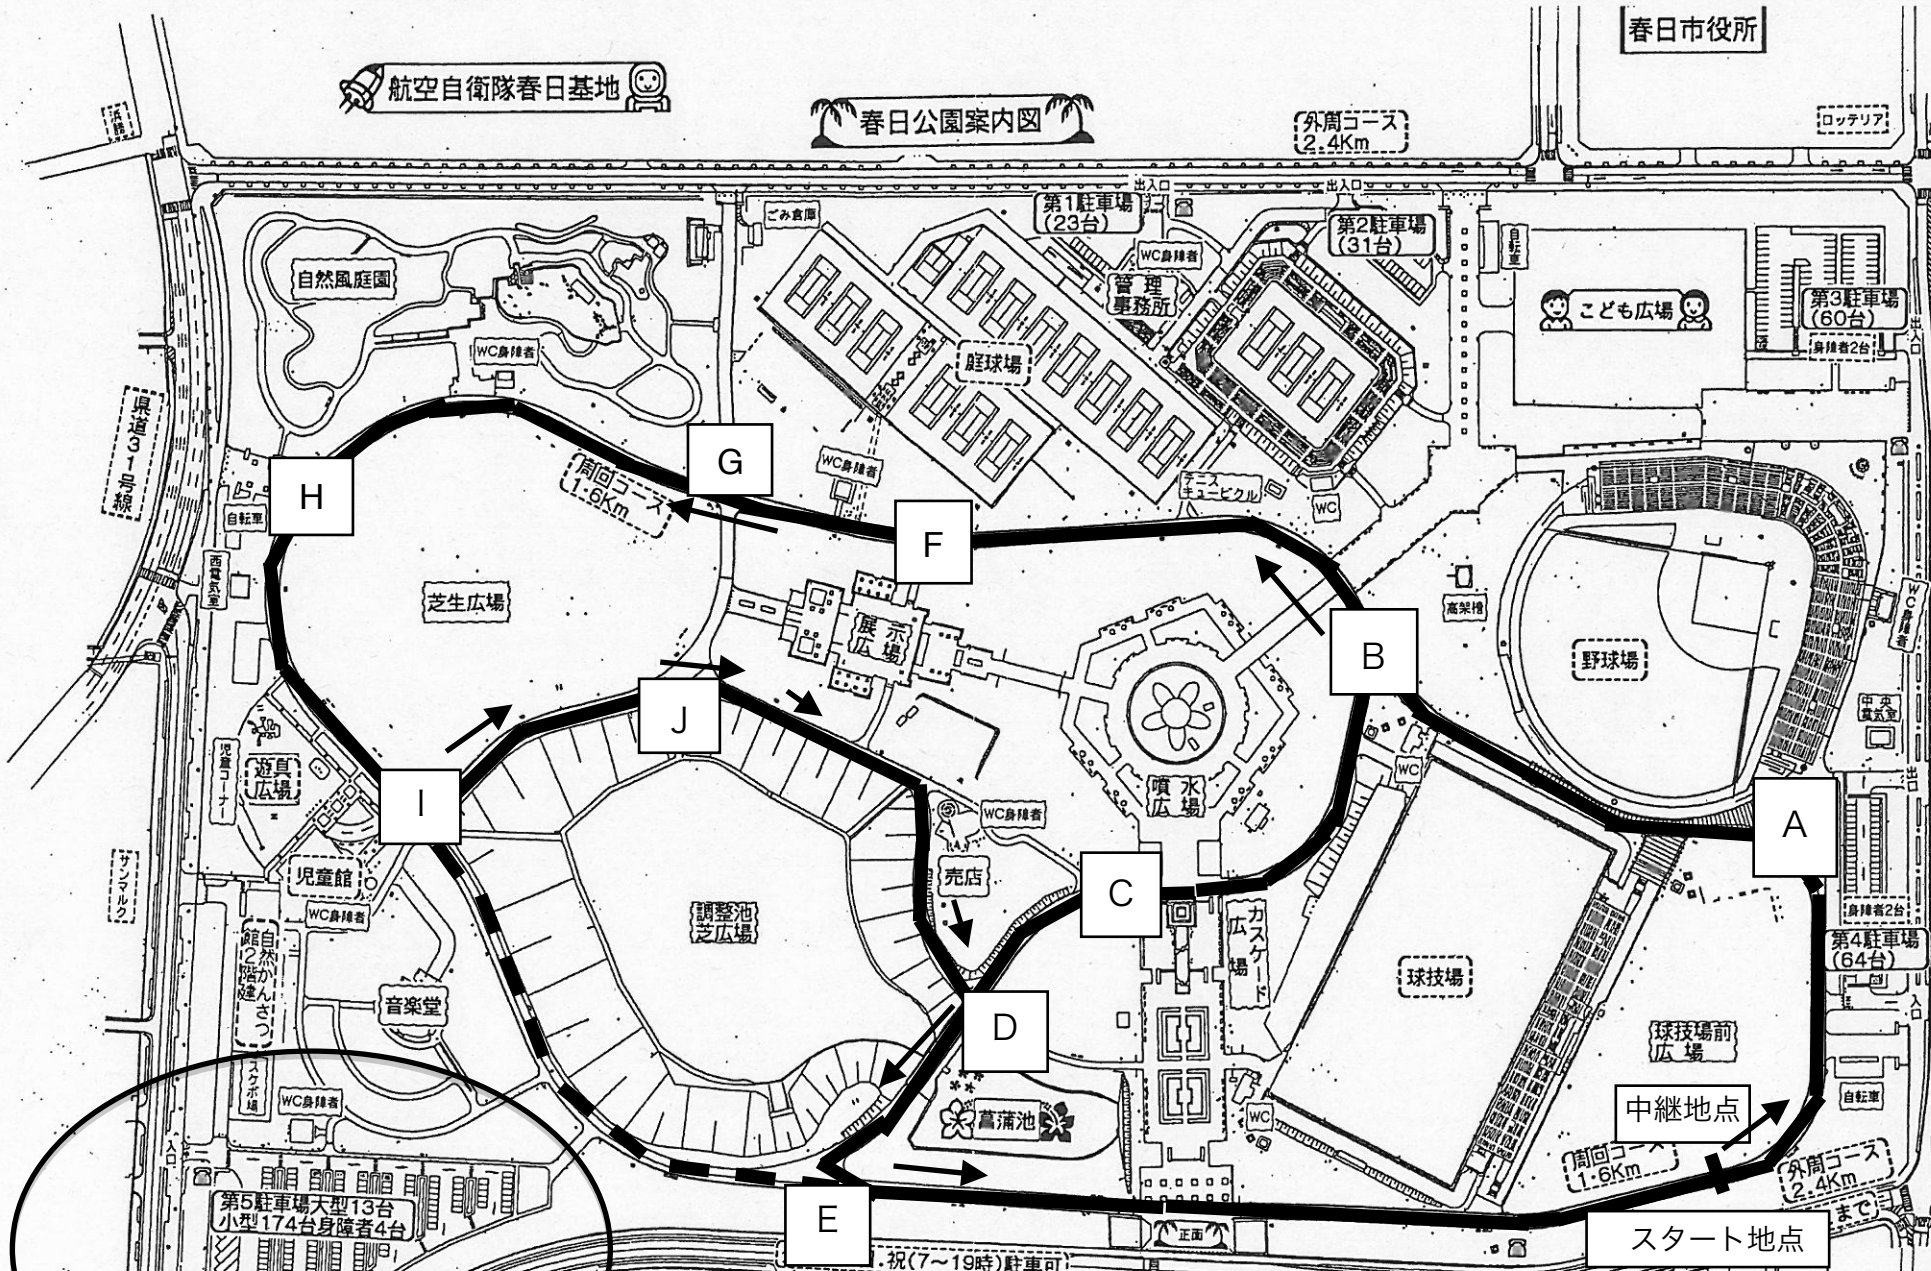

航空自衛隊春日基地

### 春日公園案内図

外周コース  
2.4km

春日市役所

ロッテリア

本大会駐車場  
 第5駐車場大型13台  
 小型174台身障者4台

【1kmコース】スタート→A→B→C→D→E→スタート  
 【女子コース】スタート→A→B→F→G→H→I→J→D→E→スタート  
 【男子コース】スタート→A→B→F→G→H→I→E→スタート

○女子のコース内容  
 ・1区は1kmコースを1周し、女子コースを1周。  
 ・2～5区は、女子コースを1周。

○男子のコース内容  
 ・1・6区は1kmコースを1周し、男子コースを2周。  
 ・2～5区は、男子コースを2周。

JR鹿児島本線

祝(7～19時)駐車可

スタート地点

中継地点

球技場

野球場

噴水広場

J

C

D

E

追加コース  
1.6km

追加コース  
1.6km

外周コース  
2.4km