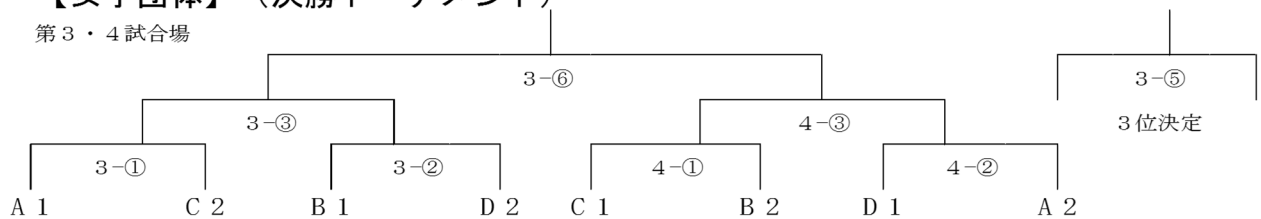

【男子団体】 (決勝トーナメント)

第1・2試合場

【女子団体】

〈第1試合場〉 (Aリーグ)

A	筑紫 1	糸島 2	糟屋 4	筑紫 5	勝数	勝者数	勝本数	順位
筑紫 1								
糸島 2								
糟屋 4								
筑紫 5								

〈第2試合場〉 (Bリーグ)

B	糸島 1	糟屋 2	宗像 3	筑紫 4	勝数	勝者数	勝本数	順位
糸島 1								
糟屋 2								
宗像 3								
筑紫 4								

〈第3試合場〉 (Cリーグ)

C	宗像 1	筑紫 2	糟屋 3	糟屋 5	勝数	勝者数	勝本数	順位
宗像 1								
筑紫 2								
糟屋 3								
糟屋 5								

〈第4試合場〉 (Dリーグ)

D	糟屋 1	宗像 2	筑紫 3	筑紫 6	勝数	勝者数	勝本数	順位
糟屋 1								
宗像 2								
筑紫 3								
筑紫 6								

【女子団体】 (決勝トーナメント)

第3・4試合場

【男子個人トーナメント】

【女子個人トーナメント】