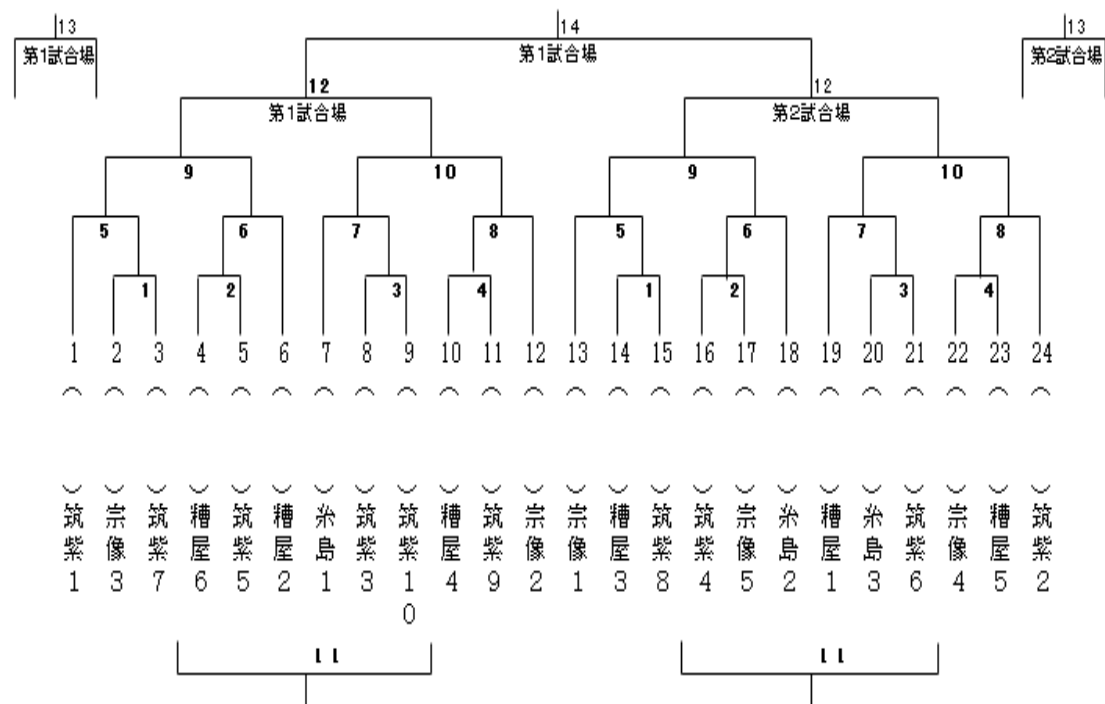

【男子団体】 (決勝トーナメント)

第1・2試合場

【女子団体】

〈第1試合場〉 (Aリーグ)

A	筑紫 1	糸島 2	糟屋 4	筑紫 5	勝数	勝者数	勝本数	順位
筑紫 1								
糸島 2								
糟屋 4								
筑紫 5								

〈第2試合場〉 (Bリーグ)

B	糸島 1	糟屋 2	宗像 3	筑紫 4	勝数	勝者数	勝本数	順位
糸島 1								
糟屋 2								
宗像 3								
筑紫 4								

【女子団体】 (決勝トーナメント)

第3・4試合場

【男子個人トーナメント】

【女子個人トーナメント】