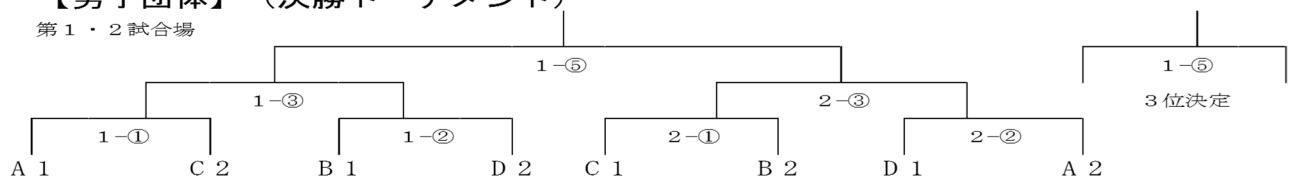

組み合わせ

【男子団体】

〈第1試合場〉 (Aリーグ)

A	筑紫 1	糸島 2	糟屋 4	筑紫 5	勝数	勝者数	勝本数	順位
筑紫 1								
糸島 2								
糟屋 4								
筑紫 5								

〈第2試合場〉 (Bリーグ)

B	糸島 1	糟屋 2	宗像 3	筑紫 4	勝数	勝者数	勝本数	順位
糸島 1								
糟屋 2								
宗像 3								
筑紫 4								

〈第3試合場〉 (Cリーグ)

C	宗像 1	筑紫 2	糟屋 3	糟屋 5	勝数	勝者数	勝本数	順位
宗像 1								
筑紫 2								
糟屋 3								
糟屋 5								

〈第4試合場〉 (Dリーグ)

D	糟屋 1	宗像 2	筑紫 3	筑紫 6	勝数	勝者数	勝本数	順位
糟屋 1								
宗像 2								
筑紫 3								
筑紫 6								

【男子団体】 (決勝トーナメント)

第1・2試合場

【女子団体】

〈第1試合場〉 (Aリーグ)

A	筑紫 1	糸島 2	糟屋 4	筑紫 5	勝数	勝者数	勝本数	順位
筑紫 1								
糸島 2								
糟屋 4								
筑紫 5								

〈第2試合場〉 (Bリーグ)

B	糸島 1	糟屋 2	宗像 3	筑紫 4	勝数	勝者数	勝本数	順位
糸島 1								
糟屋 2								
宗像 3								
筑紫 4								