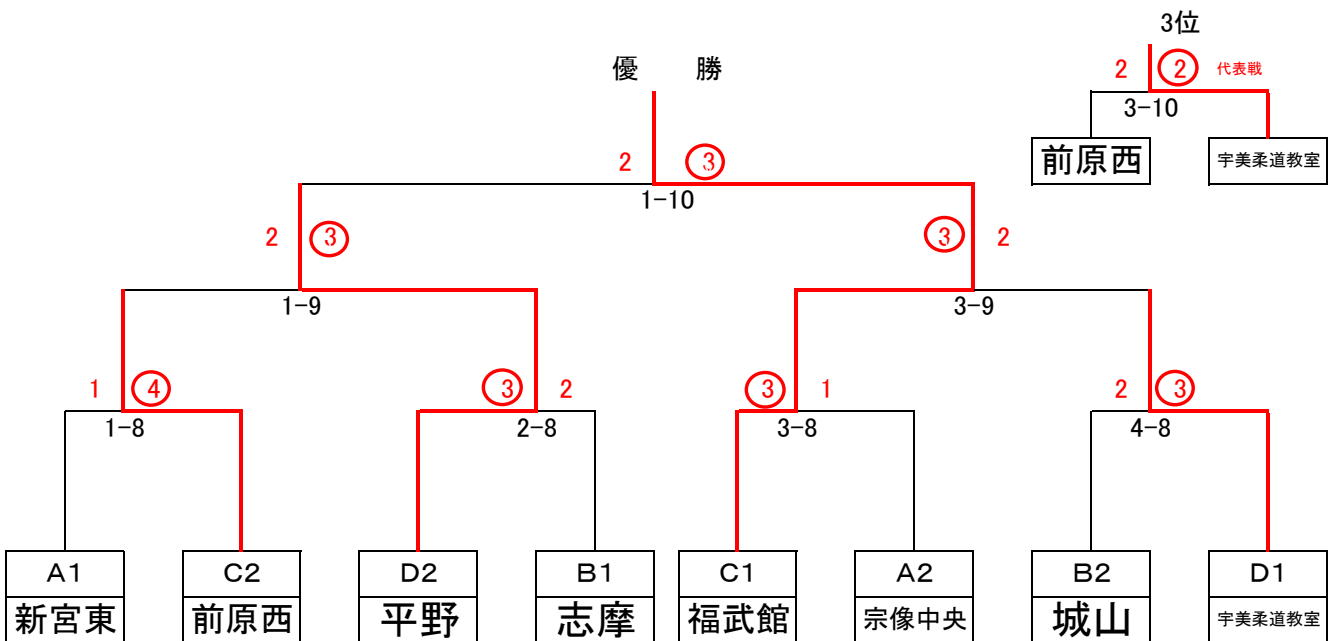

男子団体予選リーグ

第1試合場

A	学校名	区順	試合順						順
			①	②	③	④	⑤	⑥	
1	新宮東	糟1	-		③			-	1
2	大野	筑2		欠		欠		欠	欠
			欠場						
3	宗像中央	宗3		-	1		-		2
4	新宮	糟6	欠			欠	欠		欠

欠場

第2試合場

B	学校名	区順	試合順						順
			①	②	③	④	⑤	⑥	
1	志摩	系1	-		④			⑤	1
2	城山	宗2		②		-		0	2
3	須恵	糟3		1	1		-		3
4	—	筑4	-			-	-		-

第3試合場

C	学校名	区順	試合順						順
			①	②	③	④	⑤	⑥	
1	福武館	宗1	③		-			③	1
2	前原西	系2		-		③		2	2
3	—	筑3		-	-		-		-
4	古賀	糟4	1			2	-		3

第4試合場

D	学校名	区順	試合順						順
			①	②	③	④	⑤	⑥	
1	平野	筑1	③		③			2	2
2	宇美柔道教室	糟2		③		③		③	1
3	前原東	系3		2	2		③		3
4	粕屋東	糟5	0			1	2		4

男子団体決勝トーナメント

女子団体トーナメント