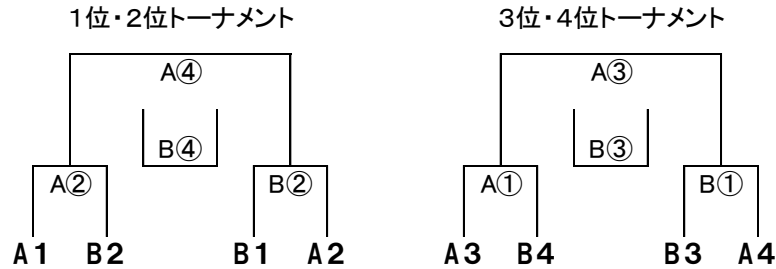

新人サッカー大会要項

1. 大会名 第40回 宗像区中学校新人サッカー大会
2. 期 日 令和5年10月21日(土)・22日(日) 予備日 10月28日(土)・29日(日)
集合8:00(専門部) 開会式8:45(マナーチェック8:35) 競技開始 9:30~
3. 会 場 ふれあいの森グラウンド 宗像市山田1619-8
雨天時:(21日、22日)津屋崎中学校 福津市津屋崎1-5-16
(21日、22日)日の里中学校 宗像市日の里8-8
(28日、29日)自由ヶ丘中学校 宗像市朝町1019-4
(28日、29日)中央中学校 宗像市久原224
4. 競技方法 予選リーグ・決勝トーナメント方式
5. 競技規則 (1)「2022/2023サッカー競技規則」に準ずる。
(2)引率・監督は出場校の校長・教員・部活動指導員とする。コーチについては、出場校の教育職員(部活動指導員を含む)とする。但し、教育職員以外のコーチは校長が認め、福岡県中体連に登録し承認を受けたものとする。外部コーチのベンチ入りについては、原則1名のみとする。
6. 申し合せ事項 (1)試合球は、検定縫い5号球とする。
(2)ベンチ登録人数の制限はしない。
(3)審判員は、各校選出の審判員、宗像RAの審判員で行なう。
(4)ユニフォームは、2着(色違い)を準備すること。レガースを着用すること。アンダーシャツは袖の主たる色と同色とする。アンダーショーツは、パンツの主たる色または裾の色と同色のものとし、色はチームで統一する。ソックスバンドは、色はチームで統一とする。
(5)試合時間は予選リーグは前後半各20分、ハーフタイム5分とする。リーグ戦の順位は、勝ち点(勝ち・3分け・1、負け・0)により決定する。勝ち点と同点の場合は、直接対戦の結果によって順位を決定する。ただし、それでも決まらない場合は当該チーム同士の①得失点②総得点③抽選で決定する。決勝トーナメントは前後半各25分、ハーフタイム5分とする。同点の場合にはPK方式とする。ただし決勝戦、3位決定戦では、延長戦(各5分)を行う。それでも勝敗がつかない場合にはPK方式とする。
(6)警告は累積され、2回の警告を受けた選手は次の1試合に出場できない。
(7)本大会では、退場処分を受けた選手は次の試合は自動的に出場が停止され、それ以降の処置について専門部で話し合う。
(8)大会登録選手については、宗像区大会出場選手心得を遵守すること。
(9)雨天や自然災害等で日程が消化できない場合は、できる限り別の日程や形式により試合を行うが、試合を行うことが不可能な場合は抽選により順位を決定する。
※開会式前にマナーチェックを行う。
※AEDは管理事務所(中学校の場合は所定の場所)に設置。
※Jアラート等警報時は、即座に競技進行を中断し、避難体制をとる。大会が中断した場合、中体連事務局及び専門部で協議の上、再開の判断を行う。
7. 参加資格 (1)宗像区大会参加資格による。
(2)複数校合同チームの参加については、県中体連の承認を得たチームのみとする。
8. 表彰 3位まで賞状、優勝チームには優勝カップを授与する。
上位3チームは、筑前地区大会の出場権を獲得する。 前年度優勝校 福間中学校
9. 専門部 専門部長 新本 秀樹(福間中)
〔自由ヶ丘中〕 安田 義郎 坂本 昂太 〔城山中〕 山根 和宏 松尾 泰志 西村 愛美
〔中央中〕 波多江 佑介 重藤 いづみ 〔福間東中〕 白石 涉 永野 将之
〔河東中〕 宮本 勝延 藤岡 武志 〔津屋崎中〕 吉屋 和希 渡辺 友弘
〔日の里中〕 有井 智理 永石 彰彦 〔福間中〕 千原 功大 高橋 伸広 山脇 泰季

10 組み合わせ

予選リーグ

決勝トーナメント

【1日目】 10月21日(土) ふれあいの森

	試合時間	Aコート	Bコート
リーグ①	9:30～10:15	福間東 - 日の里	福間 - 中央
リーグ②	10:30～11:15	自由ヶ丘 - 津屋崎	城山 - 河東
リーグ③	12:00～12:45	福間東 - 福間	日の里 - 中央
リーグ④	13:00～13:45	自由ヶ丘 - 城山	津屋崎 - 河東
リーグ⑤	14:30～15:15	福間東 - 中央	日の里 - 福間
リーグ⑥	15:30～16:15	自由ヶ丘 - 河東	津屋崎 - 城山