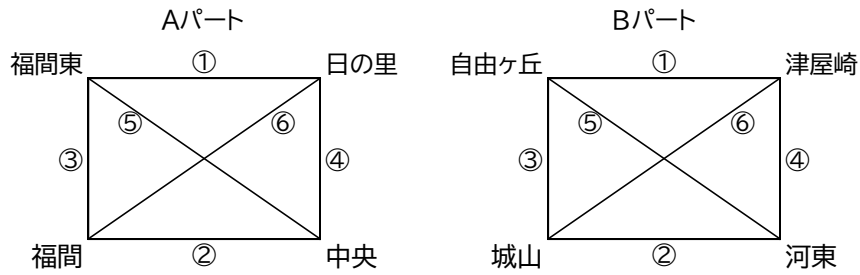

新人サッカー大会要項

1. 大会名 第40回 宗像区中学校新人サッカー大会
2. 期 日 令和5年10月21日(土)・22日(日) 予備日 10月28日(土)・29日(日)
集合8:00(専門部) 開会式8:45(マナーチェック8:35) 競技開始 9:30~
3. 会 場 ふれあいの森グラウンド 宗像市山田1619-8
雨天時:(21日、22日)津屋崎中学校 福津市津屋崎1-5-16
(21日、22日)日の里中学校 宗像市日の里8-8
(28日、29日)自由ヶ丘中学校 宗像市朝町1019-4
(28日、29日)中央中学校 宗像市久原224
4. 競技方法 予選リーグ・決勝トーナメント方式
5. 競技規則 (1)「2022/2023サッカー競技規則」に準ずる。
(2)引率・監督は出場校の校長・教員・部活動指導員とする。コーチについては、出場校の教育職員(部活動指導員を含む)とする。但し、教育職員以外のコーチは校長が認め、福岡県中体連に登録し承認を受けたものとする。外部コーチのベンチ入りについては、原則1名のみとする。
6. 申し合せ事項 (1)試合球は、検定縫い5号球とする。
(2)ベンチ登録人数の制限はしない。
(3)審判員は、各校選出の審判員、宗像RAの審判員で行なう。
(4)ユニフォームは、2着(色違い)を準備すること。レガースを着用すること。アンダーシャツは袖の主たる色と同色とする。アンダーショーツは、パンツの主たる色または裾の色と同色のものとし、色はチームで統一する。ソックスバンドは、色はチームで統一とする。
(5)試合時間は予選リーグは前後半各20分、ハーフタイム5分とする。リーグ戦の順位は、勝ち点(勝ち・3分け・1、負け・0)により決定する。勝ち点と同点の場合は、直接対戦の結果によって順位を決定する。ただし、それでも決まらない場合は当該チーム同士の①得失点②総得点③抽選で決定する。決勝トーナメントは前後半各25分、ハーフタイム5分とする。同点の場合にはPK方式とする。ただし決勝戦、3位決定戦では、延長戦(各5分)を行う。それでも勝敗がつかない場合にはPK方式とする。
(6)警告は累積され、2回の警告を受けた選手は次の1試合に出場できない。
(7)本大会では、退場処分を受けた選手は次の試合は自動的に出場が停止され、それ以降の処置について専門部で話し合う。
(8)大会登録選手については、宗像区大会出場選手心得を遵守すること。
(9)雨天や自然災害等で日程が消化できない場合は、できる限り別の日程や形式により試合を行うが、試合を行うことが不可能な場合は抽選により順位を決定する。
※開会式前にマナーチェックを行う。
※AEDは管理事務所(中学校の場合は所定の場所)に設置。
※Jアラート等警報時は、即座に競技進行を中断し、避難体制をとる。大会が中断した場合、中体連事務局及び専門部で協議の上、再開の判断を行う。
7. 参加資格 (1)宗像区大会参加資格による。
(2)複数校合同チームの参加については、県中体連の承認を得たチームのみとする。
8. 表彰 3位まで賞状、優勝チームには優勝カップを授与する。
上位3チームは、筑前地区大会の出場権を獲得する。 前年度優勝校 福間中学校
9. 専門部 専門部長 新本 秀樹(福間中)
〔自由ヶ丘中〕 安田 義郎 坂本 昂太 〔城山中〕 山根 和宏 松尾 泰志 西村 愛美
〔中央中〕 波多江 佑介 重藤 いづみ 〔福間東中〕 白石 涉 永野 将之
〔河東中〕 宮本 勝延 藤岡 武志 〔津屋崎中〕 吉屋 和希 渡辺 友弘
〔日の里中〕 有井 智理 永石 彰彦 〔福間中〕 千原 功大 高橋 伸広 山脇 泰季

10 組み合わせ

予選リーグ

決勝トーナメント

【1日目】 10月21日(土) ふれあいの森

	試合時間	Aコート	Bコート
リーグ①	9:30～10:15	福間東 - 日の里	福間 - 中央
リーグ②	10:30～11:15	自由ヶ丘 - 津屋崎	城山 - 河東
リーグ③	12:00～12:45	福間東 - 福間	日の里 - 中央
リーグ④	13:00～13:45	自由ヶ丘 - 城山	津屋崎 - 河東
リーグ⑤	14:30～15:15	福間東 - 中央	日の里 - 福間
リーグ⑥	15:30～16:15	自由ヶ丘 - 河東	津屋崎 - 城山