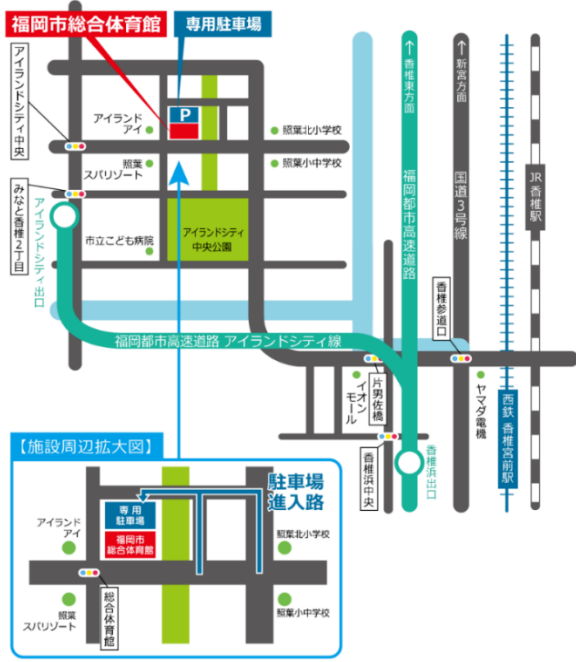

(8) AEDについては、サブアリーナ内の放送室前に設置している。

(9) Jアラートの警報が出された際は競技を一時中断し、安全を確保の上、警報が解除され次第再開する。

(10) 各学校において、事前に服装や爪の長さなどの安全チェックを実施しておくこと。著しいマナー違反がある場合、状況に応じては大会参加を認めない事もあるので注意すること。

<会場周辺地図>

< 体操競技会場配置図 福岡市総合体育館 サブアリーナ >