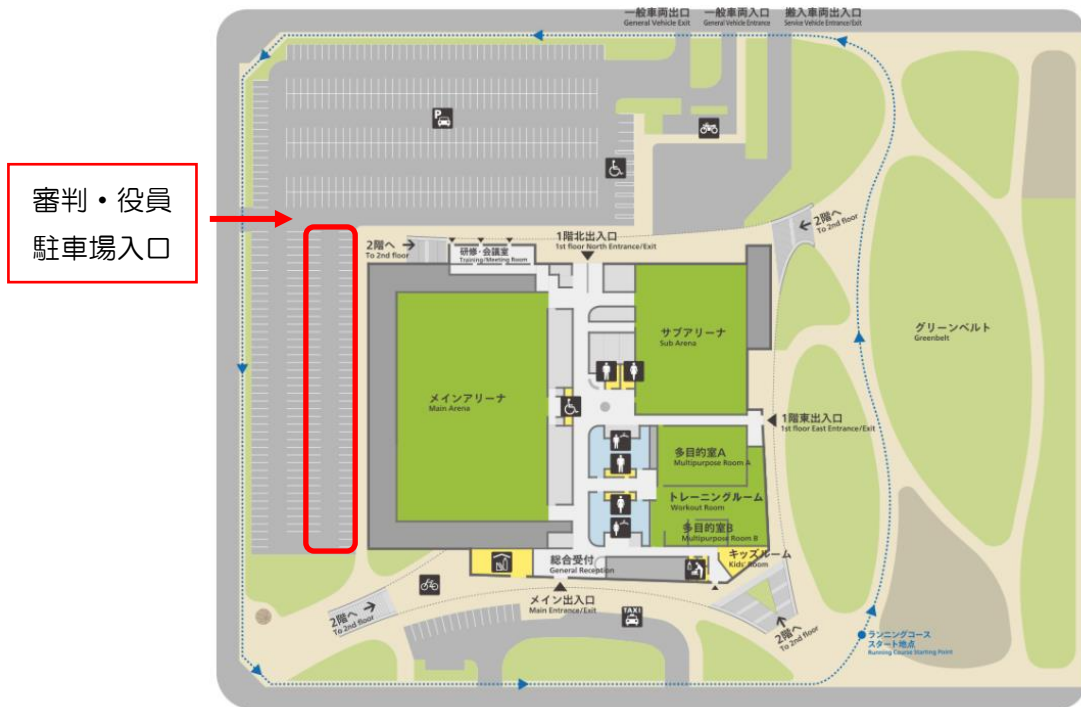

(8) AEDについては、サブアリーナ内の放送室前に設置している。

(9) Jアラートの警報が出された際は競技を一時中断し、安全を確保の上、警報が解除され次第再開する。

(10) 各学校において、事前に服装や爪の長さなどの安全チェックを実施しておくこと。著しいマナー違反がある場合、状況に応じては大会参加を認めない事もあるので注意すること。

<会場周辺地図>

< 体操競技会場配置図 福岡市総合体育館 サブアリーナ >

## 審判・役員の方へ

- 大会当日は審判・役員の方の駐車場を確保しています。前日の打ち合わせで、駐車許可証を配布しますので、駐車場入口で係役員の先生に見せてください。また、車のダッシュボードなどの見える位置に置いてください。
- ※審判・役員は一般入口のゲートを通らず、下記入口から入り、枠で囲まれた指定の場所つめて駐車をしてください。

- 監督会議・審判会議は、サブアリーナ横の予備室で行います。
- 審判・役員の方の昼食は予備室に準備します。昼食の準備ができ次第、放送でアナウンスをします。各自昼食をとってください。