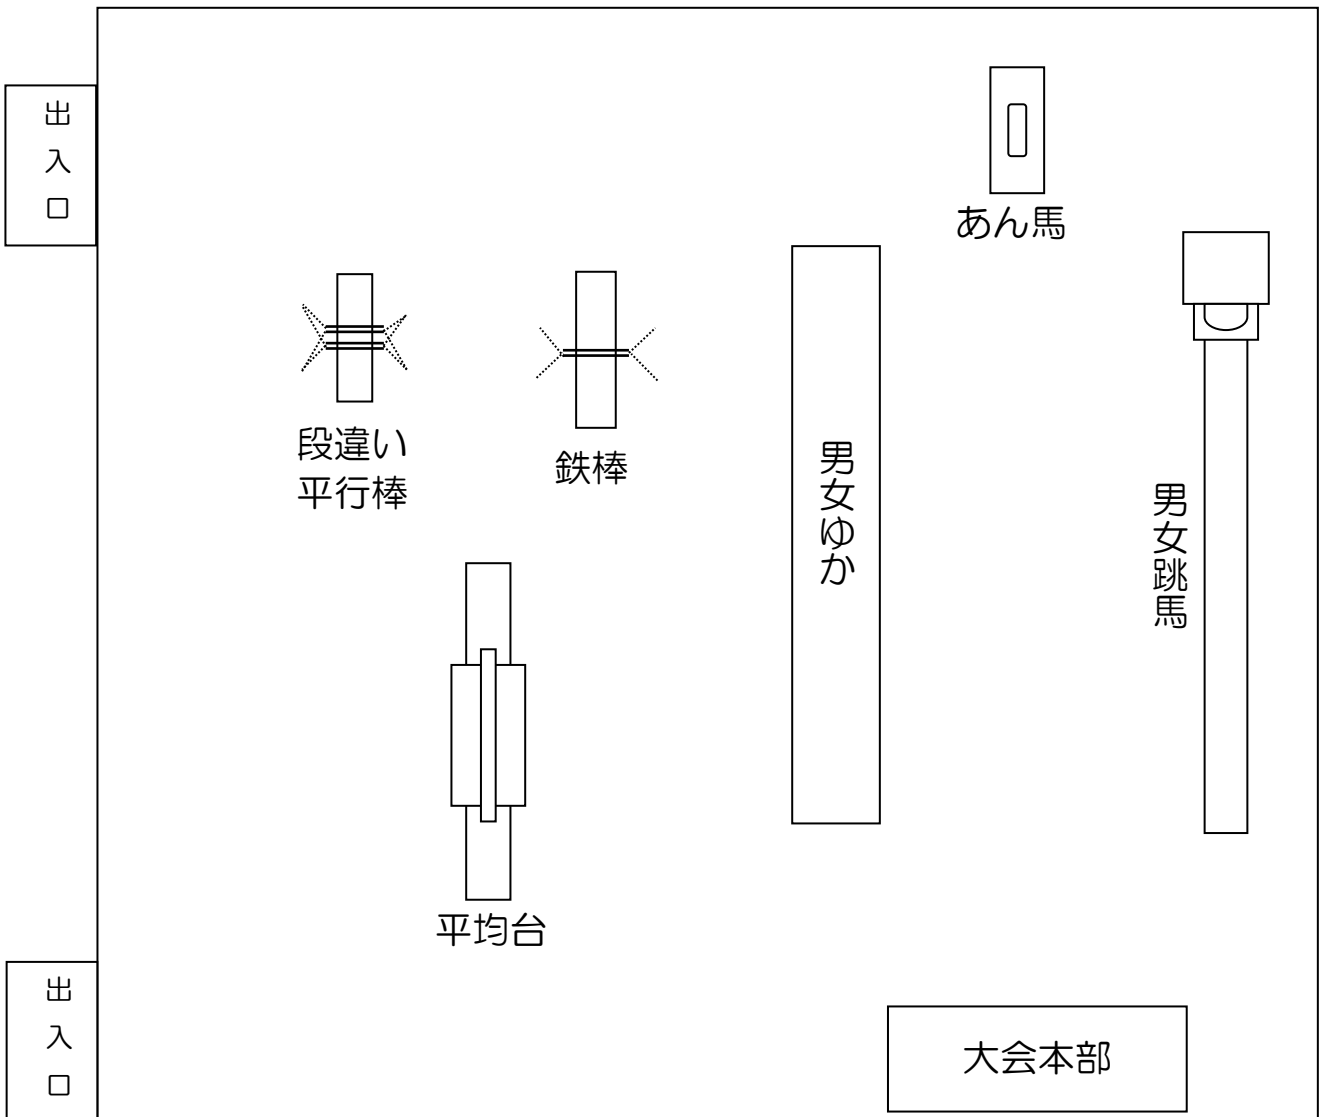

(8) AEDについては、サブアリーナ内の放送室前に設置している。

(9) Jアラートの警報が出された際は競技を一時中断し、安全を確保の上、警報が解除され次第再開する。

(10) 各学校において、事前に服装や爪の長さなどの安全チェックを実施しておくこと。著しいマナー違反がある場合、状況に応じては大会参加を認めない事もあるので注意すること。

<会場周辺地図>

< 体操競技会場配置図 福岡市総合体育館 サブアリーナ >