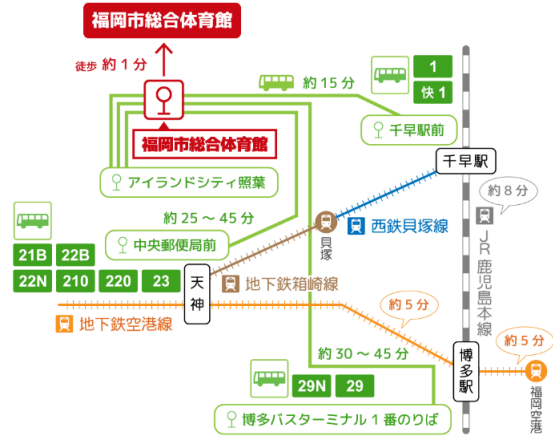

(3) 大会役員以外の駐車場については、体育館に併設されている有料駐車場（1日最大500円）を使用するか、公共交通機関を利用すること。また体育館に併設されているコンビニ（セブンイレブン）及び、近隣の商業施設の駐車場は使用しないこと。

※駐車場は7:00以降にしか開きません。渋滞の原因や近隣住民・他の利用者への迷惑になりますので、早く来て待つことのないようにお願いします。

(4) 表彰については、各学年男女とも個人総合のみ行う。結果については、大会終了後の監督会議にて各校に配布する速報の他、福岡市中体連及び部活ガンバのホームページにおいて発表する。また、種目別の賞状は、大会終了後の監督会議にて監督に配布する。

(5) アイシング等の氷や炭酸マグネシウムは、なるべく各自で準備すること。

(6) 観覧については、2階観客席のみ使用できる。大声での声援や鳴り物を使用した応援は、競技の妨げになるため禁止とする。

(7) 大会会場内での写真・動画の撮影については許可証を必要とする。許可証は監督が大会当日に申請し、使用後に必ず監督が返却すること。

撮影の際は必ず、許可証が見えるように着用すること。また、フラッシュをたいての撮影は競技の妨げになるため禁止とする。選手の権利を守るために、ご協力をお願いします。

(8) AEDについては、サブアリーナ内の放送室前に設置している。

(9) Jアラートの警報が出された際は競技を一時中断し、安全を確保の上、警報が解除され次第再開する。

(10) 各学校において、事前に服装や爪の長さなどの安全チェックを実施しておくこと。著しいマナー違反がある場合、状況に応じては大会参加を認めない事もあるので注意すること。

<会場周辺地図>

< 体操競技会場配置図 福岡市総合体育館 サブアリーナ >