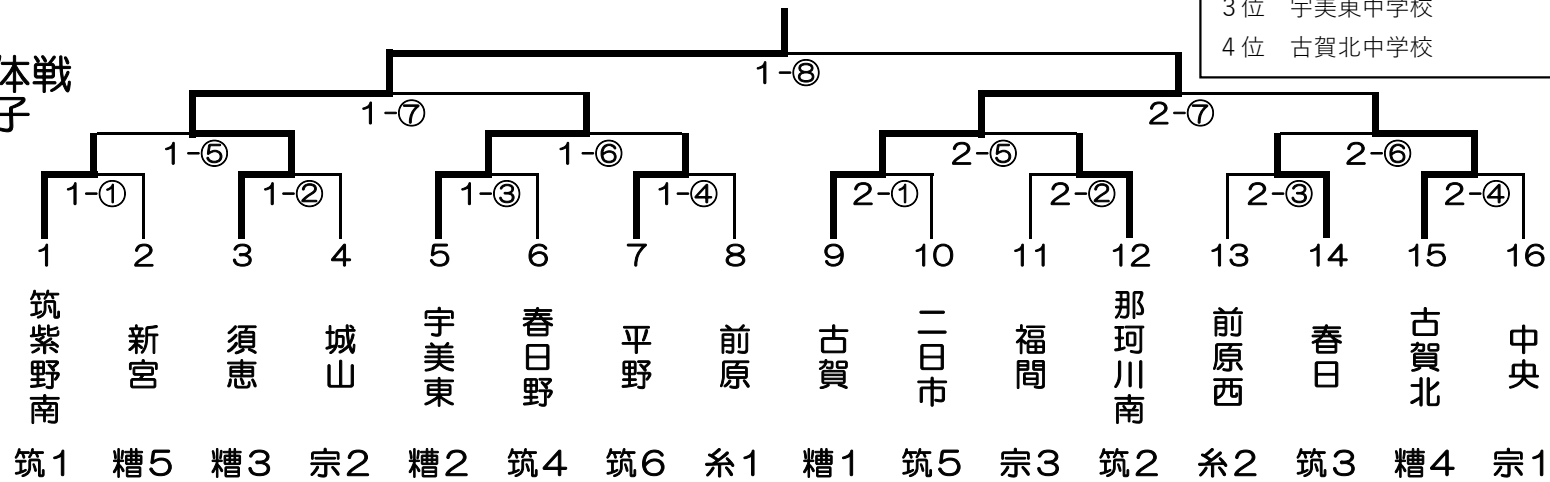

第50回筑前地区中学校剣道大会
団体戦
男子

組み合わせ

- | | |
|----|--------|
| 1位 | 須恵中学校 |
| 2位 | 大野東中学校 |
| 3位 | 中央中学校 |
| 4位 | 古賀中学校 |

団体戦
女子

- | | |
|----|--------|
| 1位 | 須恵中学校 |
| 2位 | 古賀中学校 |
| 3位 | 宇美東中学校 |
| 4位 | 古賀北中学校 |