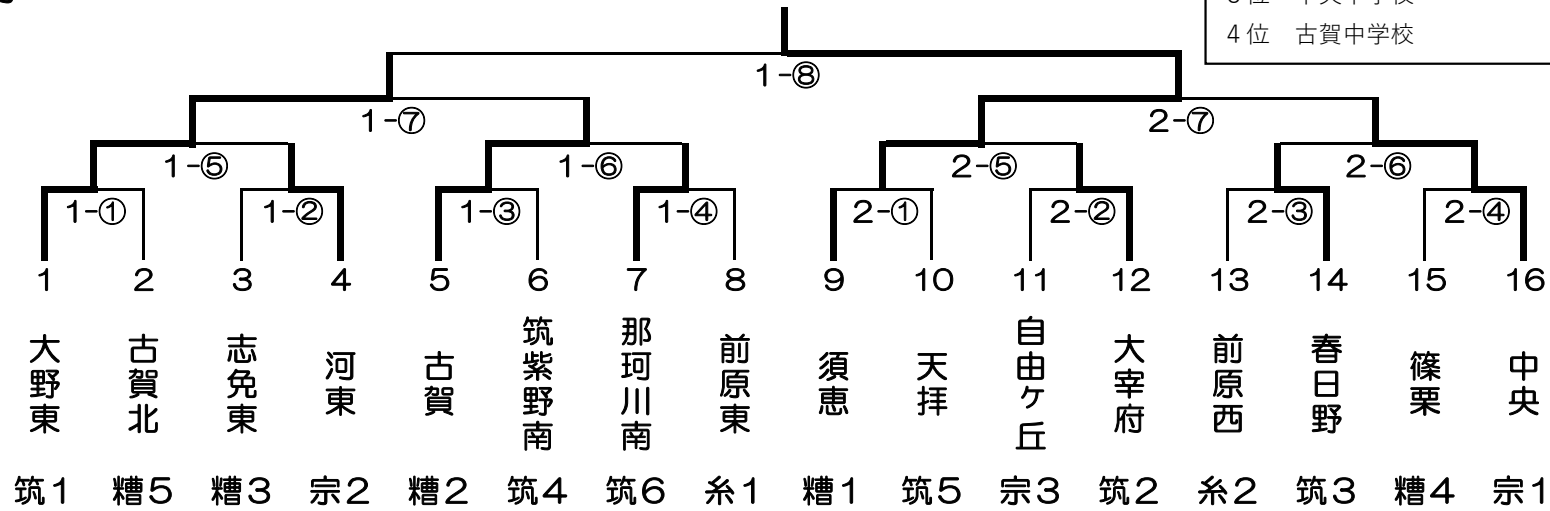

第50回筑前地区中学校剣道大会
団体戦
男子

組み合わせ

- | | |
|----|--------|
| 1位 | 須恵中学校 |
| 2位 | 大野東中学校 |
| 3位 | 中央中学校 |
| 4位 | 古賀中学校 |

団体戦
女子

- | | |
|----|--------|
| 1位 | 須恵中学校 |
| 2位 | 古賀中学校 |
| 3位 | 宇美東中学校 |
| 4位 | 古賀北中学校 |