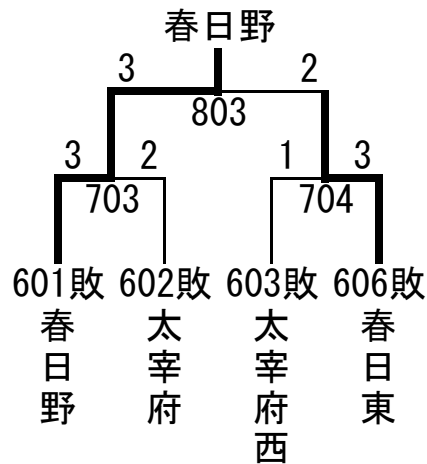

男子 団体 決勝トーナメント

3位決定戦

5位決定戦

順位

優勝：平野中学校 準優勝：学業院中学校 3位：二日市中学校
4位：春日中学校 5位：春日野中学校

男子 団体戦 予選リーグ

Aパート

		①	②	③	成績	順位
		学院	春日西	那珂川南		
①	学院	/	○3-1	○3-1	2勝0敗	1位
②	春日西	×1-3	/	×1-3	0勝2敗	3位
③	那珂川南	×1-3	○3-1	/	1勝1敗	2位

Dパート

		①	②	③	④	成績	順位
		太宰府東	那珂川	春日南	大野東		
①	太宰府東	/	×0-3	○3-1	○3-2	2勝1敗	1位
②	那珂川	○3-0	/	×2-3	×1-3	1勝2敗	4位
③	春日南	×1-3	○3-2	/	○3-2	2勝1敗	2位
④	大野東	×2-3	○3-1	×2-3	/	1勝2敗	3位

Bパート

		①	②	③	成績	順位
		春日東	筑紫野南	筑陽学園		
①	春日東	/	○3-0	○3-0	2勝0敗	1位
②	筑紫野南	×0-3	/	○3-0	1勝1敗	2位
③	筑陽学園	×0-3	×0-3	/	0勝2敗	3位