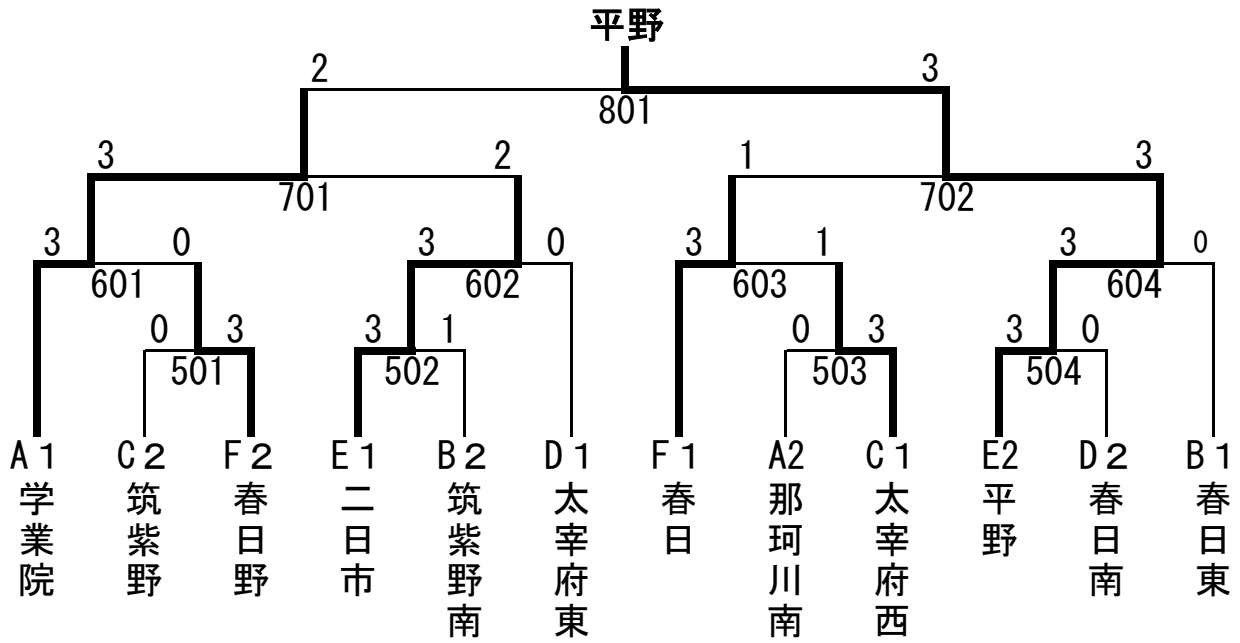

男子 団体 決勝トーナメント

3位決定戦

5位決定戦

順位

優勝：平野中学校 準優勝：学業院中学校 3位：二日市中学校
4位：春日中学校 5位：春日野中学校

男子 団体戦 予選リーグ

Aパート

		①	②	③	成績	順位
		学院	春日西	那珂川南		
①	学院	/	○3-1	○3-1	2勝0敗	1位
②	春日西	×1-3	/	×1-3	0勝2敗	3位
③	那珂川南	×1-3	○3-1	/	1勝1敗	2位

Dパート

		①	②	③	④	成績	順位
		太宰府東	那珂川	春日南	大野東		
①	太宰府東	/	×0-3	○3-1	○3-2	2勝1敗	1位
②	那珂川	○3-0	/	×2-3	×1-3	1勝2敗	4位
③	春日南	×1-3	○3-2	/	○3-2	2勝1敗	2位
④	大野東	×2-3	○3-1	×2-3	/	1勝2敗	3位

Bパート

		①	②	③	成績	順位
		春日東	筑紫野南	筑陽学園		
①	春日東	/	○3-0	○3-0	2勝0敗	1位
②	筑紫野南	×0-3	/	○3-0	1勝1敗	2位
③	筑陽学園	×0-3	×0-3	/	0勝2敗	3位