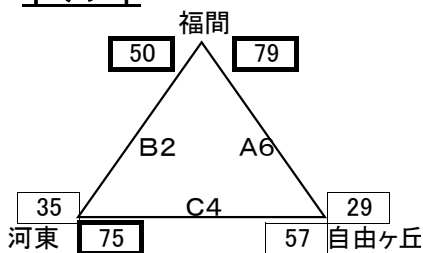

令和元年度 宗像区中学校新人バスケットボール大会

組み合わせ

1日目 12月14日(土)

女子

あ パート

い パート

う パート

男子

ア パート

イ パート

ウ パート

2日目 12月15日(日)

女子

決勝トーナメント

交流リーグ

男子