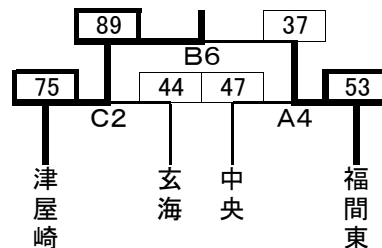

令和元年度 宗像区中学校新人バスケットボール大会

組み合わせ

1日目 12月14日(土)

女子

あ パート

い パート

う パート

男子

ア パート

イ パート

ウ パート

2日目 12月15日(日)

女子

決勝トーナメント

交流リーグ

男子