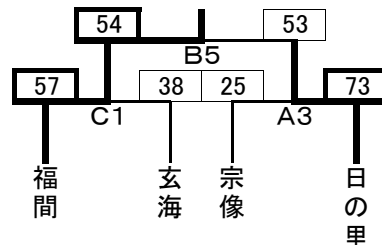

令和元年度 宗像区中学校新人バスケットボール大会

組み合わせ

1日目 12月14日(土)

女子

あ パート

い パート

う パート

男子

ア パート

イ パート

ウ パート

2日目 12月15日(日)

女子

決勝トーナメント

交流リーグ

男子