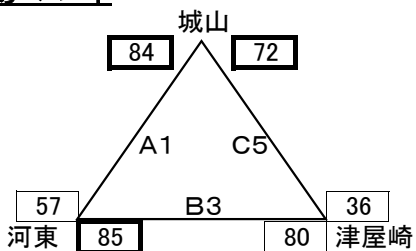

令和元年度 宗像区中学校新人バスケットボール大会

組み合わせ

1日目 12月14日(土)

女子

あ パート

い パート

う パート

男子

ア パート

イ パート

ウ パート

2日目 12月15日(日)

女子

決勝トーナメント

交流リーグ

男子