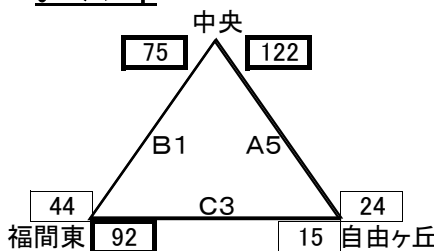

令和元年度 宗像区中学校新人バスケットボール大会

組み合わせ

1日目 12月14日(土)

女子

あ パート

い パート

う パート

男子

ア パート

イ パート

ウ パート

2日目 12月15日(日)

女子

決勝トーナメント

交流リーグ

男子