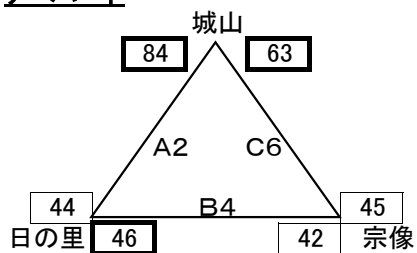

令和元年度 宗像区中学校新人バスケットボール大会

組み合わせ

1日目 12月14日(土)

女子

あ パート

い パート

う パート

男子

ア パート

イ パート

ウ パート

2日目 12月15日(日)

女子

決勝トーナメント

交流リーグ

男子