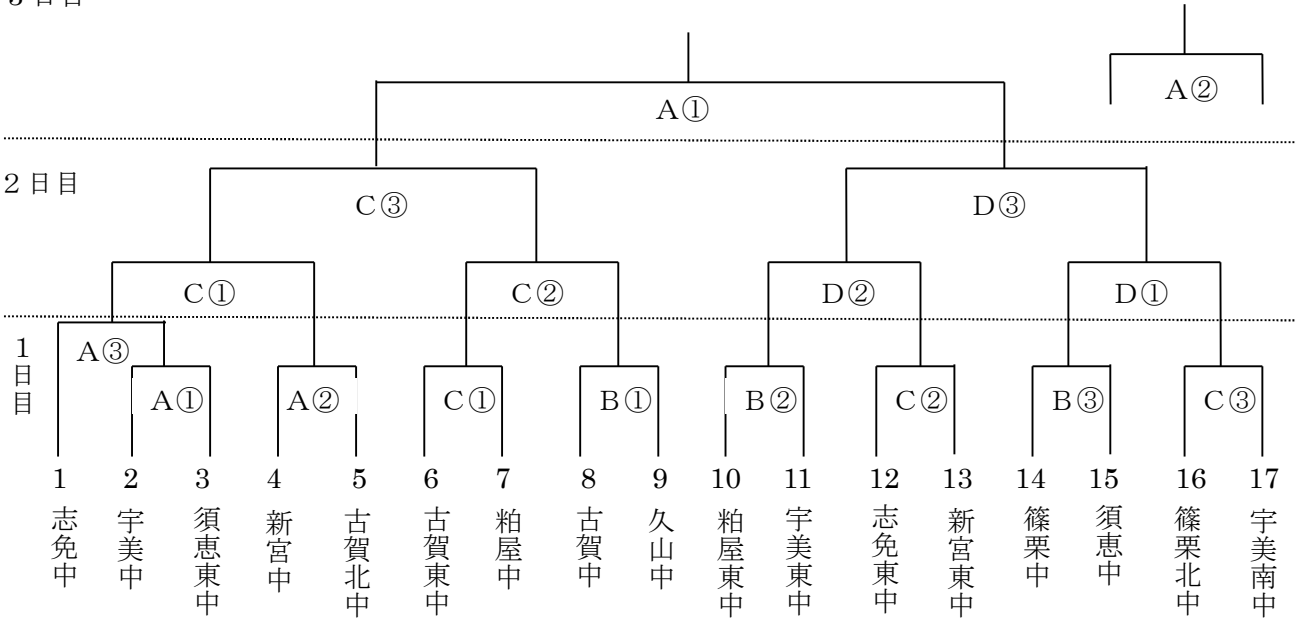

〈競技役員〉 松本秀樹（古賀）、梶原博文（宇美）

【南部】

梶原博文・鳥田康平（宇美）、長瀬一喜・藤本和規（宇美南）、緒方孝治・下川貴之（宇美東）、堀隆行・高田涼平（須恵）、梅木伸太郎・児嶋智久（須恵東）、新保順慈・井上義之（志免）、宮野裕司（志免東）

【中部】

町田達平・毛戸進・榎田悠作（粕屋）、阿部尚記・平田清実（粕屋東）、下見俊幸（久山）、山崎智之・新村智大（篠栗北）、山本千利・荒木健太（篠栗）

【北部】

菅原宏・中津裕一郎・森奥純（新宮）、平江将大（新宮東）、松本秀樹・岩元一浩・天野裕樹（古賀）、小倉耕一・大里恭太郎（古賀東）、山崎涼・立川貴也（古賀北）

1.1 組み合わせ

※連続して試合を行う場合は、40分間の休憩をとる。
 ※雨天時の判断は当日6時30分に行う。

3日目

A 若杉の森球場（志免東中） B 駕与丁球場（古賀中） C 原の前球場 D 志免東中

試合開始時間（1日目若杉の森会場・2日目・3日目全会場）

- ① 9:30 ② 11:30 ③ 14:00
- （1日目他会場）
- ① 10:00 ② 12:00 ③ 14:30