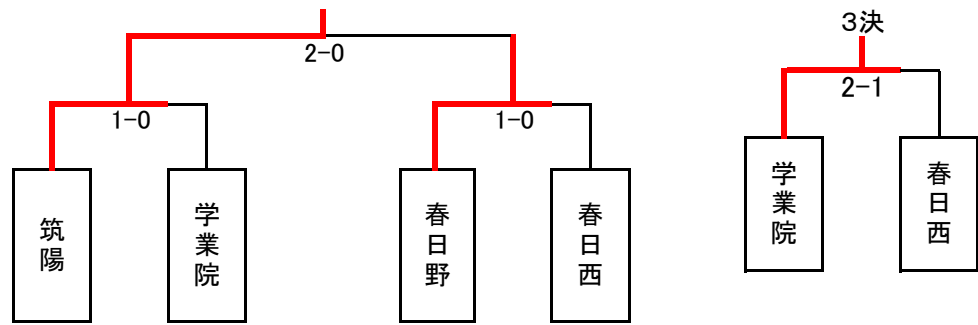

筑紫区大会決勝トーナメント組み合わせ

6日:春日公園

6日 梅林公園 5・6・7位決定トーナメント