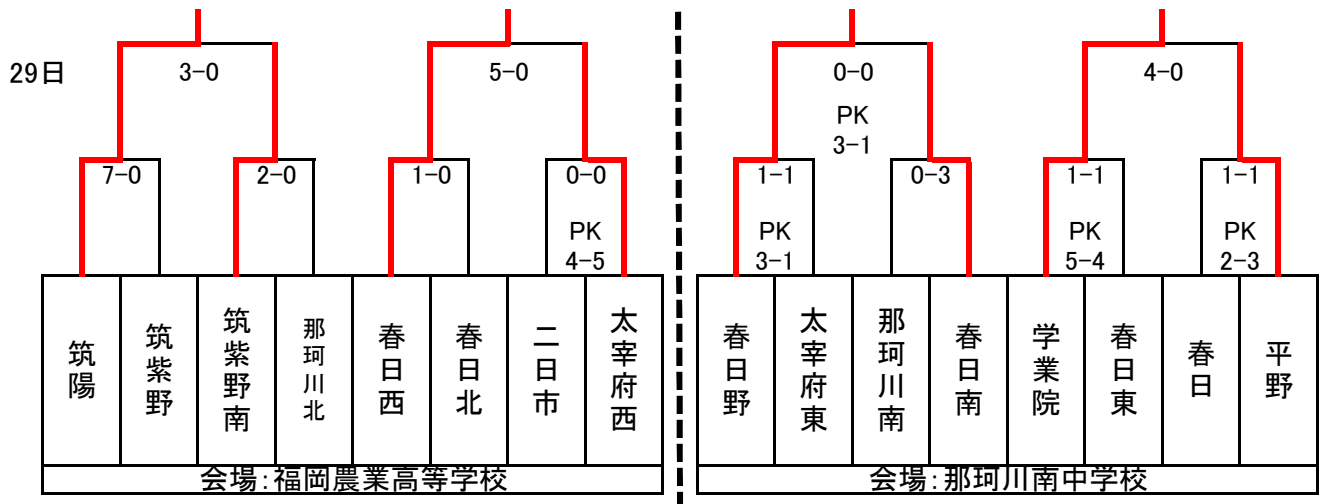

筑紫区大会決勝トーナメント組み合わせ

6日:春日公園

6日 梅林公園 5・6・7位決定トーナメント