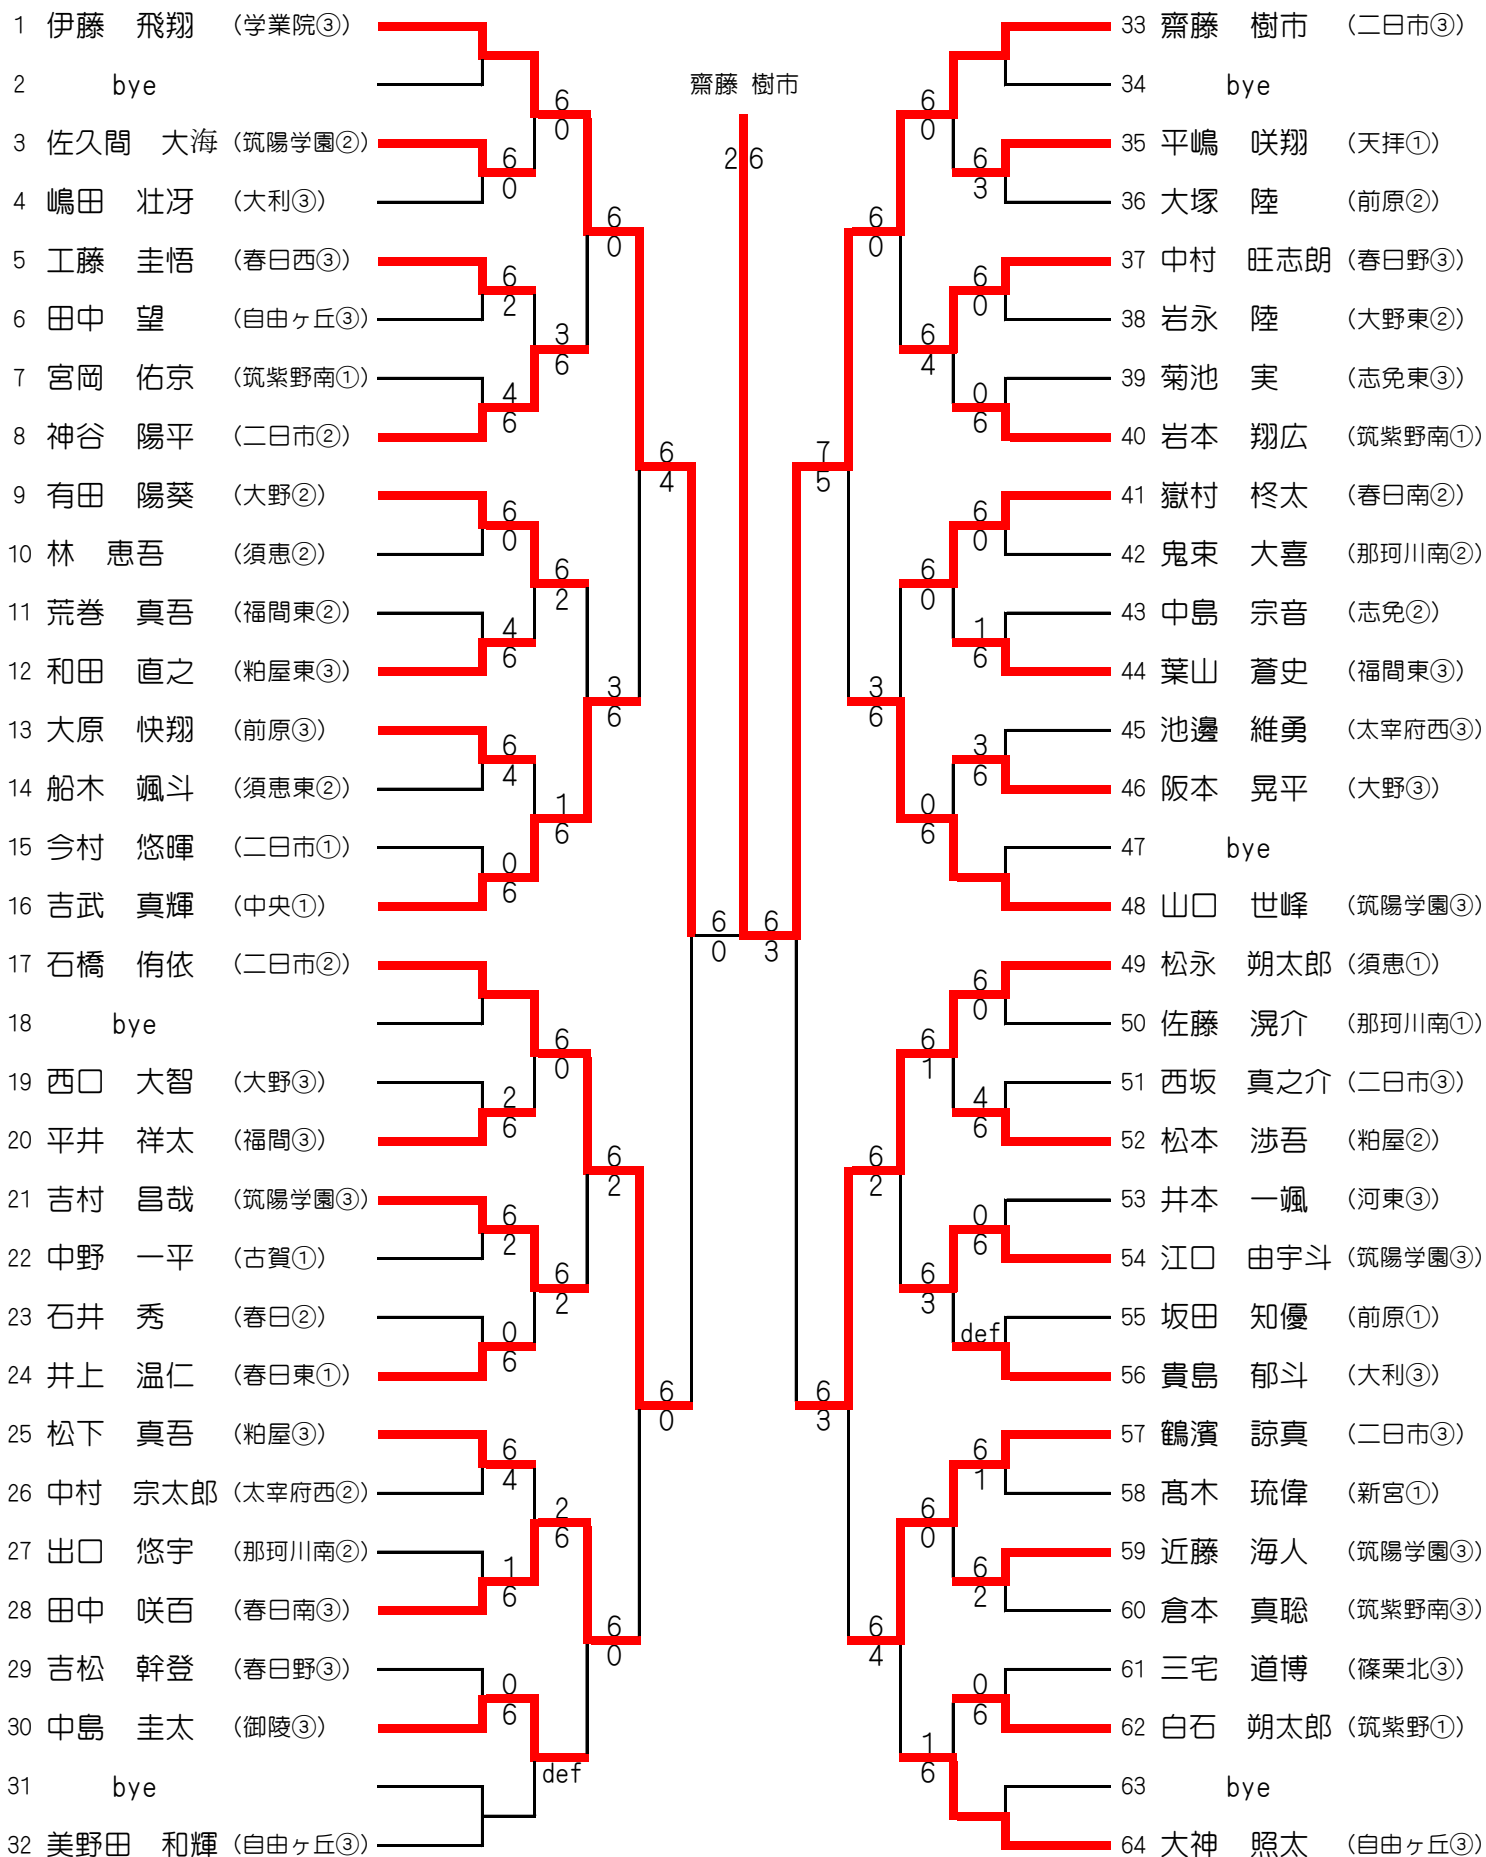

第5回筑前地区中学校テニス大会

2019/7/20,7/21,7/22 春日公園テニスコート

<団体戦・県大会進出校>

男子団体

- 1 筑陽学園
- 2

女子団体

- 1 筑陽学園
- 2

<個人戦・県大会進出者>

男子ダブルス

- 1 野元 菖太郎 (学業院③③)
矢野 晴琉
- 2 伊藤 陽 (学業院③③)
橋口 大和
- 3 今里 伸希 (筑陽学園①①)
大野 孔雅
- 4 坂田 響 (大利③③)
戸次 達也

女子ダブルス

- 1 松岡 葉里 (筑陽学園①①)
毛利 空
- 2 鬼木 結理 (筑陽学園②②)
金田 七海
- 3 大隈 栳蓮 (筑陽学園②②)
杉村 俐奈

第5回筑前地区中学校テニス大会

2019年7月20日（土），21日（日），22日（月） 春日公園テニスコート

男子団体

1校しか参加申込がなかったため，筑陽学園中学校の県大会出場が決定しました。

女子団体

1校しか参加申込がなかったため，筑陽学園中学校の県大会出場が決定しました。

第5回筑前地区中学校テニス大会

2019年7月20日(土), 21日(日), 22日(月) 春日公園テニスコート

男子シングルス

男子シングルス

【5～8位決定戦】

| | | | |
|-------|---------|---|--------|
| 吉武 真輝 | (中央①) | } | 6 3 |
| 田中 咲百 | (春日南③) | | |
| 山口 世峰 | (筑陽学園③) | } | 2 6 |
| 鶴濱 諒真 | (二日市③) | | |

【3位決定戦】

| | | | |
|--------|--------|---|--------|
| 石橋 侑依 | (二日市②) | } | 3 6 |
| 松永 朔太郎 | (須恵①) | | |