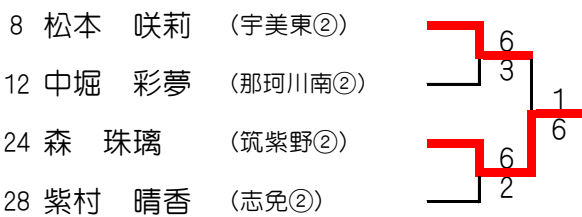

第5回筑前地区中学校テニス大会

2019年7月20日(土), 21日(日), 22日(月) 春日公園テニスコート

男子ダブルス

| | | | | | | | | |
|---|-----------------|----------|---|--------|---|---|----------------|----------|
| 1 | 野元 喜太郎 矢野 晴琉 | (学業院③③) | } | 6 1 | } | 5 | 今里 伸希 大野 孔雅 | (筑陽学園①①) |
| 2 | bye | | | | | | | |
| 3 | 長岡 優弥 福井 煌 | (筑陽学園①①) | } | 0 6 | } | 7 | bye | |
| 4 | 坂田 響 戸次 達也 | (大和③③) | | | | | | |
| 6 | bye | | } | 6 4 | } | 8 | 伊藤 陽 橋口 大和 | (学業院③③) |
| 7 | bye | | | | | | | |

【3位決定戦】

| | | | | |
|-------|-------|----------|---|--------|
| 坂田 響 | 戸次 達也 | (大和③③) | } | 4 6 |
| 今里 伸希 | 大野 孔雅 | (筑陽学園①①) | | |

第5回筑前地区中学校テニス大会

2019年7月20日(土), 21日(日), 22日(月) 春日公園テニスコート

女子シングルス

【5位決定戦】

【3位決定戦】