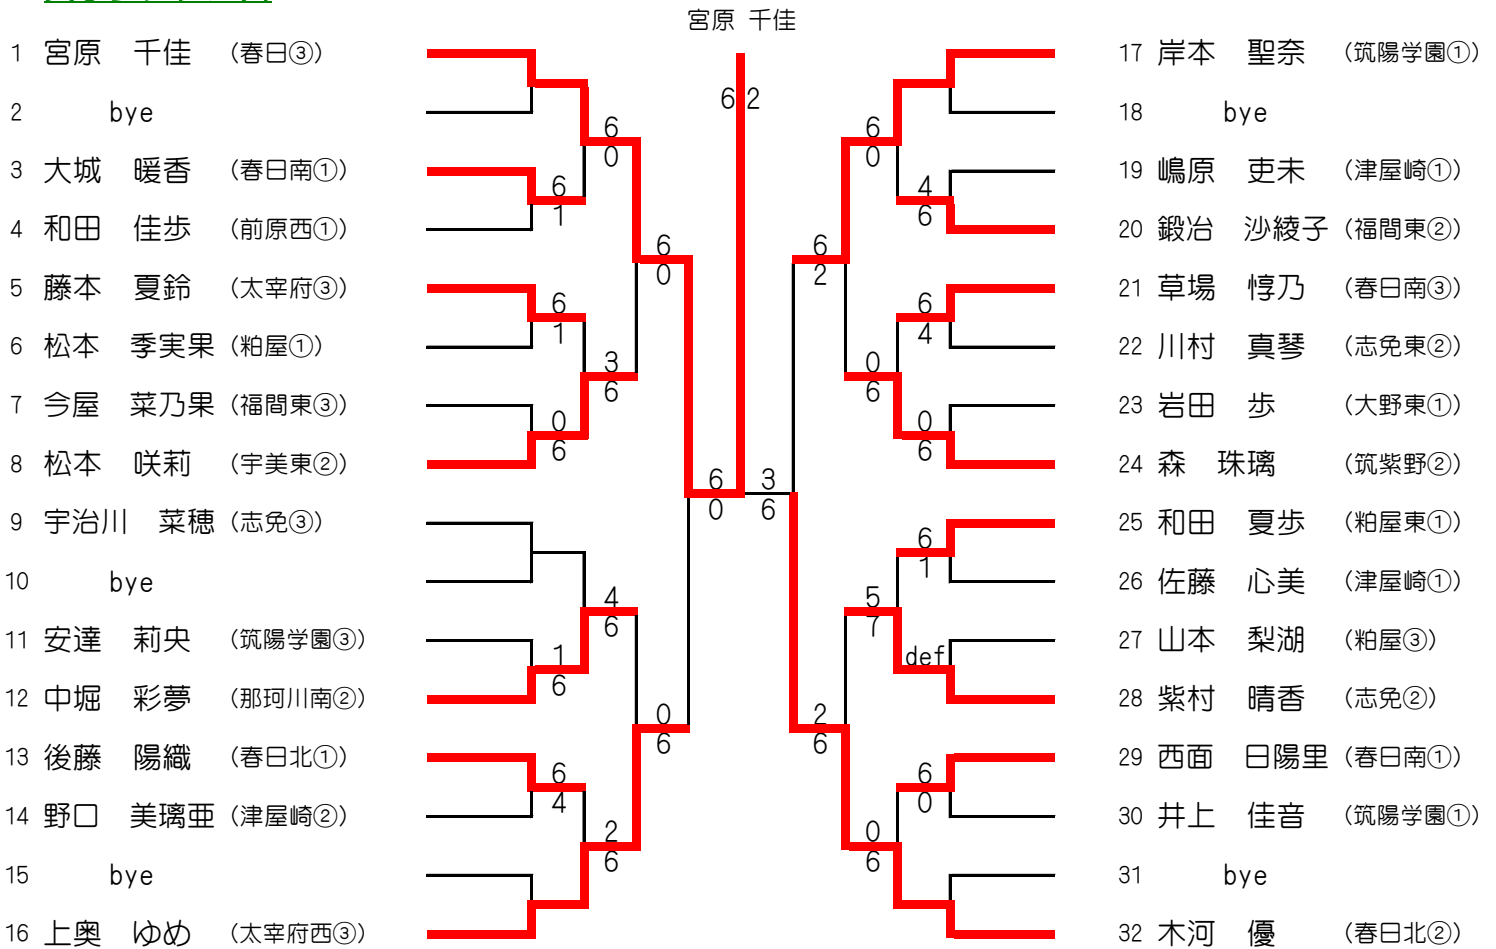

第5回筑前地区中学校テニス大会

2019/7/20,7/21,7/22 春日公園テニスコート

<団体戦・県大会進出校>

男子団体

- 1 筑陽学園
- 2

女子団体

- 1 筑陽学園
- 2

<個人戦・県大会進出者>

第5回筑前地区中学校テニス大会

2019年7月20日(土), 21日(日), 22日(月) 春日公園テニスコート

男子ダブルス

| | | | | | | | | |
|---|-----------------|----------|---|--------|---|---|----------------|----------|
| 1 | 野元 喜太郎 矢野 晴琉 | (学業院③③) | } | 6 1 | } | 5 | 今里 伸希 大野 孔雅 | (筑陽学園①①) |
| 2 | bye | | | | | | | |
| 3 | 長岡 優弥 福井 煌 | (筑陽学園①①) | } | 0 6 | } | 7 | bye | |
| 4 | 坂田 響 戸次 達也 | (大和③③) | | | | | | |
| 6 | bye | | } | 6 4 | } | 8 | 伊藤 陽 橋口 大和 | (学業院③③) |
| 7 | bye | | | | | | | |

【3位決定戦】

| | | | | |
|-------|-------|----------|---|--------|
| 坂田 響 | 戸次 達也 | (大和③③) | } | 4 6 |
| 今里 伸希 | 大野 孔雅 | (筑陽学園①①) | | |

第5回筑前地区中学校テニス大会

2019年7月20日(土), 21日(日), 22日(月) 春日公園テニスコート

女子シングルス

【5位決定戦】

【3位決定戦】

第5回筑前地区中学校テニス大会

2019年7月20日(土), 21日(日), 22日(月) 春日公園テニスコート

女子ダブルス

| | 松岡・毛利 | 鬼木・金田 | 大隈・杉村 | 順位 |
|---------------------------|-------|-------|-------|----|
| 1 松岡 栞里 (筑陽学園①①) 毛利 空 | | 6-0 | 6-0 | 1位 |
| 2 鬼木 結理 (筑陽学園②②) 金田 七海 | 0-6 | | 6-0 | 2位 |
| 3 大隈 花蓮 (筑陽学園②②) 杉村 俐奈 | 0-6 | 0-6 | | 3位 |