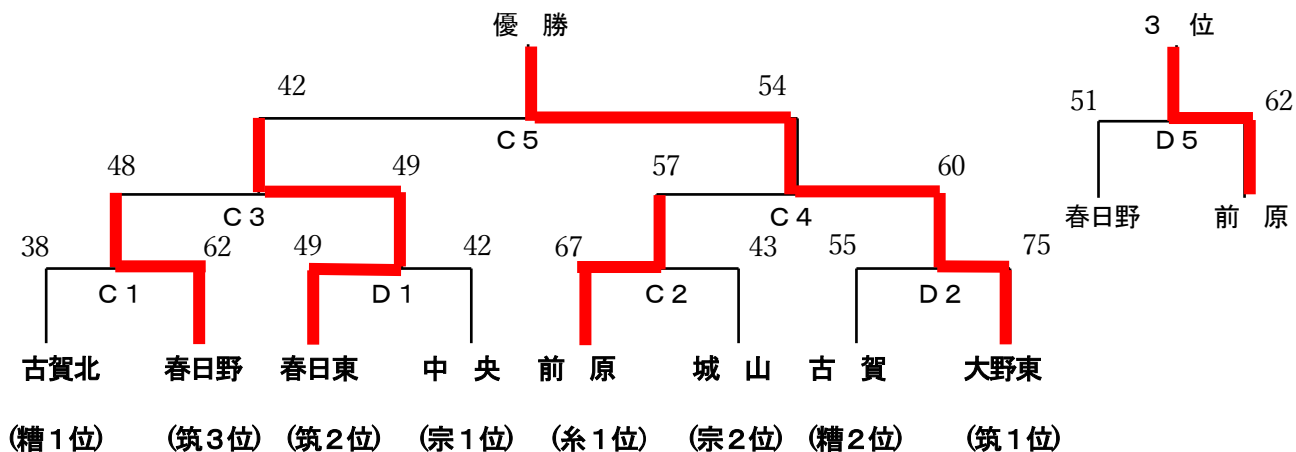

第36回 筑前地区中学校新人バスケットボール大会 結果

○日時 令和2年1月11日(土)

○組み合わせ

(男子)

会場 津屋崎中学校

(女子)

会場 東海大学付属福岡高等学校

○試合時間 ※8時30分より開会式

第1試合 9:00~10:10

第2試合 10:20~11:30

第3試合 11:40~12:50

第4試合 13:00~14:10

(第4試合終了後、1時間の休憩)

第5試合 15:10~16:20

男子

優勝 志免東中学校

準優勝 城山中学校

第3位 二日市中学校

女子

優勝 大野東中学校

準優勝 春日東中学校

第3位 前原中学校

第36回 筑前地区中学校新人バスケットボール大会 令和元年1月11日(土) 津屋崎中学校 (男子会場)

時間	男女	(淡)	Aコート		(濃)	男女	(淡)	Bコート		(濃)	
9:00 S 10:10	男	前原西	10	-	14	学業院	篠栗	12	-	18	城山
			23	-	6			20	-	10	
			19	-	18			17	-	27	
			22	-	13			21	-	16	
		OT		-		OT		-			
74		-		51	70		-		71		
10:20 S 11:30	男	志免東	13	-	14	平野	福間	13	-	8	二日市
			13	-	11			8	-	8	
			26	-	3			5	-	17	
			15	-	14			16	-	14	
		OT		-		OT		-			
67		-		42	42		-		47		
11:40 S 12:50	男	A1勝ち	21	-	15	B1勝ち			-		
		前原西	15	-	27	城山			-		
			6	-	20				-		
			24	-	12				-		
		OT		-		OT		-			
66		-		74			-				
13:00 S 14:10	男	A2勝ち	21	-	10	B2勝ち			-		
		志免東	15	-	12	二日市			-		
			12	-	15				-		
			14	-	14				-		
		OT		-		OT		-			
62		-		51			-				
1時間の休憩											
15:10 S 16:20	男	A3勝ち	12	-	24	A4勝ち	A3負け	15	-	16	A4負け
		城山	22	-	19	志免東	前原西	15	-	17	二日市
			13	-	12			16	-	19	
			11	-	21			19	-	17	
		OT		-		OT		-			
58		-		76	65		-		69		

第36回 筑前地区中学校新人バスケットボール大会 令和元年1月11日(土) 東海大学付属福岡高校 (女子会場) 結果

	時間	男女	(淡)	Cコート	(濃)	男女	(淡)	Dコート	(濃)
1	9:00 5 10:10	女	古賀北 38	11-9 8-21 9-9 10-13	春日野 62	女	春日東 49	8-6 20-5 9-14 12-17	中央 42
			審判:		TO:		審判:		TO:
2	10:20 5 11:30	女	前原 67	18-6 13-9 22-15 14-13	城山 43	女	古賀 55	10-18 11-22 19-11 15-24	大野東 75
			審判:		TO:		審判:		TO:
3	11:40 5 12:50	女	春日野 48	11-15 11-15 8-6 15-9 (3-4)	春日東 49	女	-	- - - -	-
			審判:		TO:		審判:		TO:
4	13:00 5 14:10	女	前原 57	15-16 17-13 13-12 12-19	大野東 60	女	-	- - - -	-
			審判:		TO:		審判:		TO:
1時間の休憩									
5	15:10 5 16:20	女	春日東 42	18-2 10-14 10-14 4-24	大野東 54	女	春日野 51	11-12 9-12 12-20 18-18	前原 62
			審判:		TO:		審判:		TO: