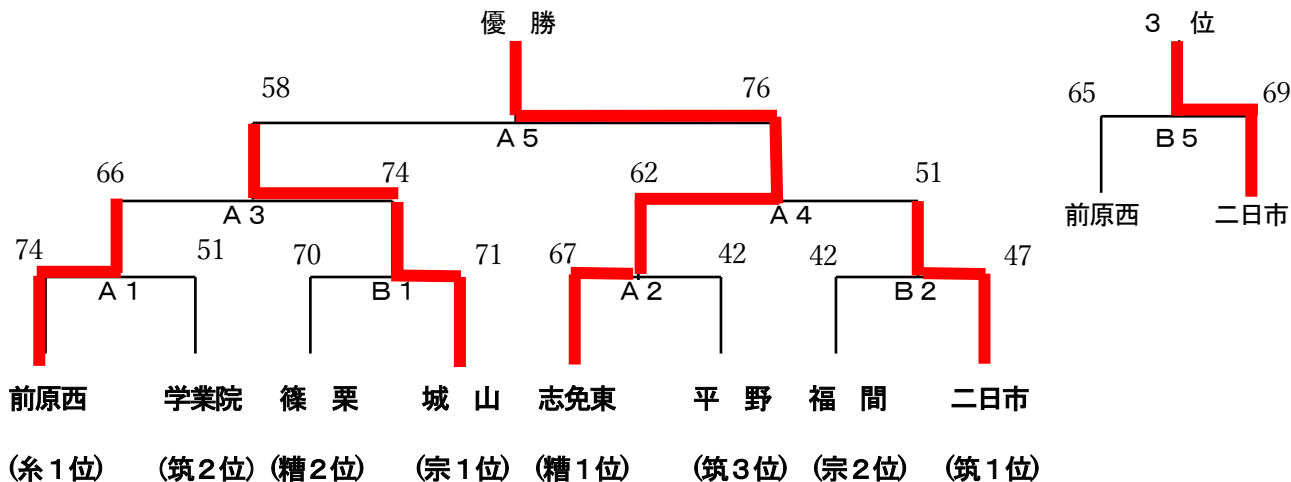

第36回 筑前地区中学校新人バスケットボール大会 結果

○日時 令和2年1月11日(土)

○組み合わせ

(男子)

会場 津屋崎中学校

(女子)

会場 東海大学付属福岡高等学校

○試合時間 ※8時30分より開会式

第1試合 9:00~10:10

第2試合 10:20~11:30

第3試合 11:40~12:50

第4試合 13:00~14:10

(第4試合終了後、1時間の休憩)

第5試合 15:10~16:20

男子

優勝 志免東中学校

準優勝 城山中学校

第3位 二日市中学校

女子

優勝 大野東中学校

準優勝 春日東中学校

第3位 前原中学校

第36回 筑前地区中学校新人バスケットボール大会 令和元年1月11日(土) 津屋崎中学校 (男子会場)

時間	男女	(淡)	Aコート		(濃)	男女	(淡)	Bコート		(濃)	
9:00 S 10:10	男	前原西	10	-	14	学業院	篠栗	12	-	18	城山
			23	-	6			20	-	10	
			19	-	18			17	-	27	
			22	-	13			21	-	16	
		OT		-		OT		-			
74		-		51	70		-		71		
10:20 S 11:30	男	志免東	13	-	14	平野	福間	13	-	8	二日市
			13	-	11			8	-	8	
			26	-	3			5	-	17	
			15	-	14			16	-	14	
		OT		-		OT		-			
67		-		42	42		-		47		
11:40 S 12:50	男	A1勝ち	21	-	15	B1勝ち			-		
		前原西	15	-	27	城山			-		
			6	-	20				-		
			24	-	12				-		
		OT		-		OT		-			
66		-		74			-				
13:00 S 14:10	男	A2勝ち	21	-	10	B2勝ち			-		
		志免東	15	-	12	二日市			-		
			12	-	15				-		
			14	-	14				-		
		OT		-		OT		-			
62		-		51			-				
1時間の休憩											
15:10 S 16:20	男	A3勝ち	12	-	24	A4勝ち	A3負け	15	-	16	A4負け
		城山	22	-	19	志免東	前原西	15	-	17	二日市
			13	-	12			16	-	19	
			11	-	21			19	-	17	
		OT		-		OT		-			
58		-		76	65		-		69		