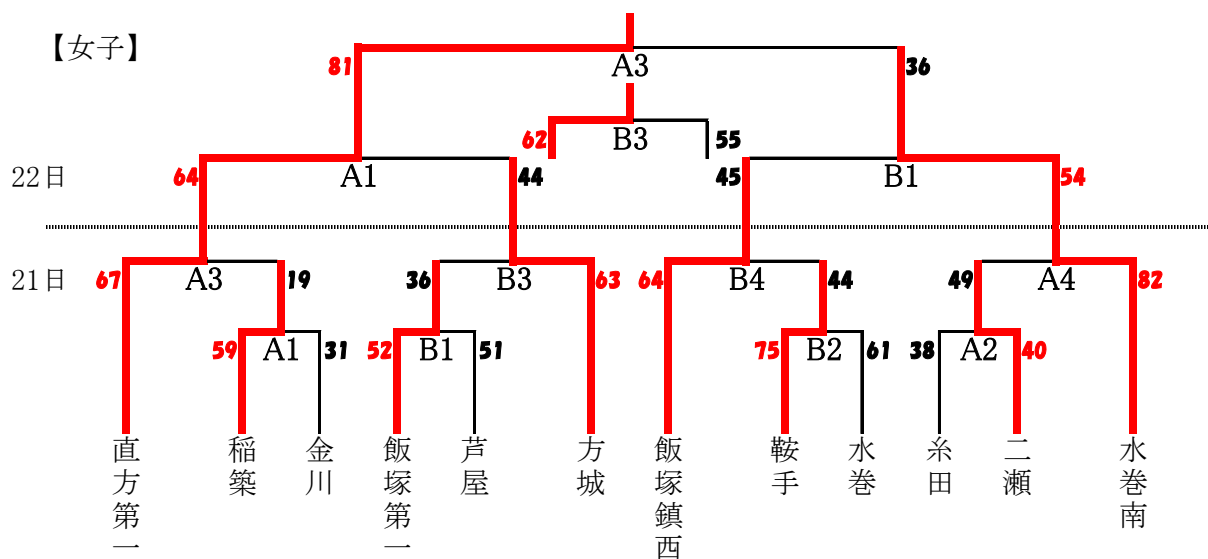

平成30年度 夏季バスケットボール 筑豊地区大会

A・Bコート	田川市総合体育館
C・Dコート	宮若東中学校

【競技開始予定時刻】

【1日目】		【2日目】	
第1試合 10:00	第3試合 12:40	第1試合 10:00	第3試合 12:40
第2試合 11:20	第4試合 14:00	第2試合 11:20	第4試合 14:00

平成30年度 夏季バスケットボール 筑豊地区大会得点表 1日目

田川市総合体育館(Aコート)					
1	稲築	14	1Q	9	金川
		17	2Q	11	
		19	3Q	4	
	59	9	4Q	7	31
2	糸田	6	1Q	7	二瀬
		10	2Q	6	
		11	3Q	15	
		38	11	4Q	12
3	直方第一	13	1Q	6	稲築
		26	2Q	2	
		14	3Q	1	
		67	14	4Q	10
4	二瀬	7	1Q	24	水巻南
		5	2Q	22	
		12	3Q	16	
		49	25	4Q	20

田川市総合体育館(Bコート)					
1	飯塚第一	10	1Q	19	芦屋
		15	2Q	12	
		15	3Q	8	
	52	12	4Q	12	51
2	鞍手	20	1Q	15	水巻
		9	2Q	12	
		22	3Q	17	
		75	24	4Q	17
3	飯塚第一	6	1Q	13	方城
		5	2Q	20	
		9	3Q	15	
		36	16	4Q	15
4	飯塚鎮西	10	1Q	9	鞍手
		22	2Q	8	
		21	3Q	8	
		64	11	4Q	19