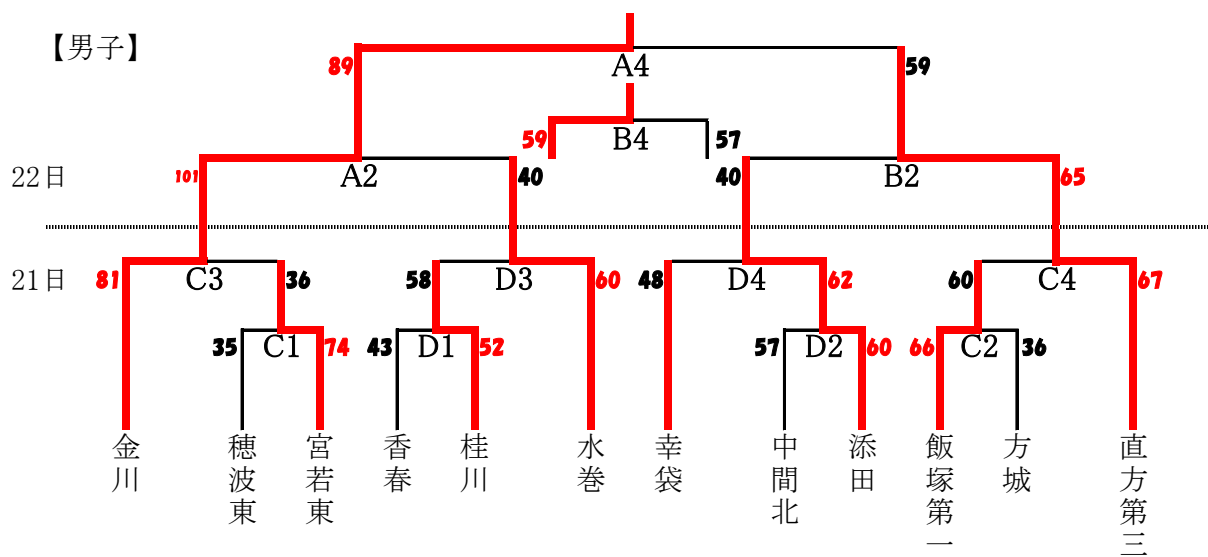

平成30年度 夏季バスケットボール 筑豊地区大会

A・Bコート	田川市総合体育館
C・Dコート	宮若東中学校

【競技開始予定時刻】

【1日目】		【2日目】	
第1試合 10:00	第3試合 12:40	第1試合 10:00	第3試合 12:40
第2試合 11:20	第4試合 14:00	第2試合 11:20	第4試合 14:00

平成30年度 夏季バスケットボール 筑豊地区大会得点表 1日目

田川市総合体育館(Aコート)					
1	稲築	14	1Q	9	金川
		17	2Q	11	
		19	3Q	4	
	59	9	4Q	7	31
2	糸田	6	1Q	7	二瀬
		10	2Q	6	
		11	3Q	15	
		38	11	4Q	12
3	直方第一	13	1Q	6	稲築
		26	2Q	2	
		14	3Q	1	
		67	14	4Q	10
4	二瀬	7	1Q	24	水巻南
		5	2Q	22	
		12	3Q	16	
		49	25	4Q	20

田川市総合体育館(Bコート)					
1	飯塚第一	10	1Q	19	芦屋
		15	2Q	12	
		15	3Q	8	
	52	12	4Q	12	51
2	鞍手	20	1Q	15	水巻
		9	2Q	12	
		22	3Q	17	
		75	24	4Q	17
3	飯塚第一	6	1Q	13	方城
		5	2Q	20	
		9	3Q	15	
		36	16	4Q	15
4	飯塚鎮西	10	1Q	9	鞍手
		22	2Q	8	
		21	3Q	8	
		64	11	4Q	19