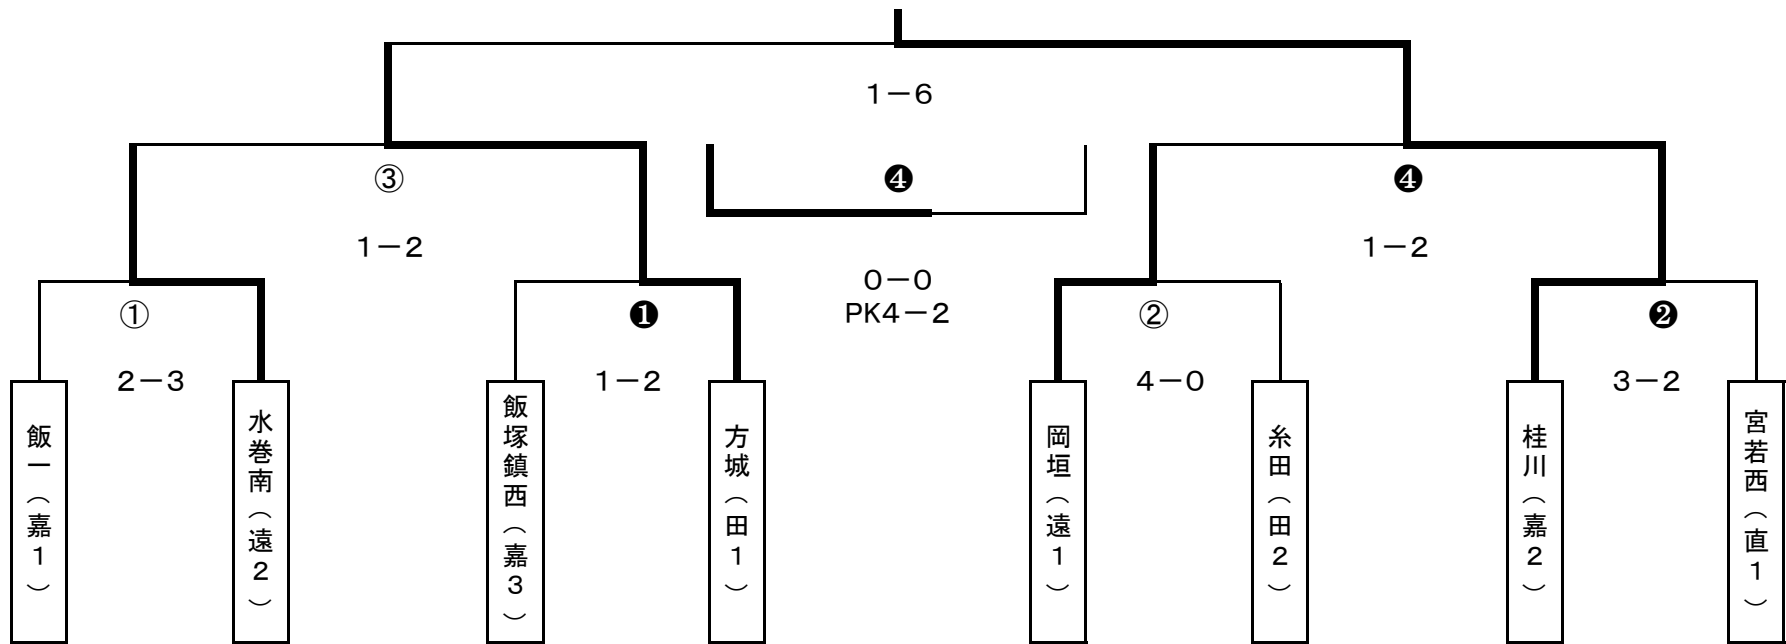

29度 筑豊地区 新人大会 決勝トーナメント 10月29日(日)

試合会場: ①~④ 二瀬中学校 ①~④ 伊岐須小学校			
試合時間: 20分ハーフ HT5分			
①①【1回戦】	9:00	~	9:50
②②【1回戦】	10:00	~	10:50
③③【準決勝】	12:20	~	13:10
④④【決勝戦・三位決定戦】	14:40	~	15:30