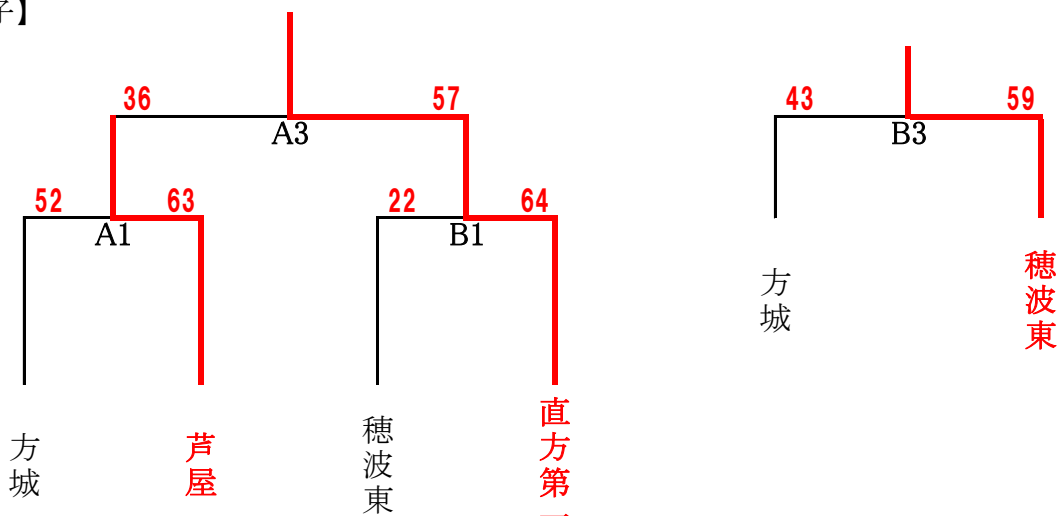

平成29年度 新人バスケットボール 筑豊地区大会

12月16日(土)

【男子】

【女子】

【競技開始予定時刻】

第1試合 10:00	第3試合 12:40
第2試合 11:20	第4試合 14:00

【会場】

田川市総合体育館

※上位3チームが県大会に出場することができます。

平成29年度 新人バスケットボール 筑豊地区大会得点表

伊田中学校(Aコート)						伊田中学校(Bコート)					
1	方城	15	1Q	11	芦屋	1	穂波東	8	1Q	18	直方第一
		15	2Q	21				4	2Q	25	
		9	3Q	19				6	3Q	7	
	52	13	4Q	12	63		22	4	4Q	14	64
2	水巻	7	1Q	17	宮若東	2	金川	15	1Q	16	飯塚第一
		11	2Q	16				14	2Q	17	
		10	3Q	18				20	3Q	9	
	46	18	4Q	11	62		56	7	4Q	10	52
3	芦屋	10	1Q	8	直方第一	3	方城	9	1Q	14	穂波東
		8	2Q	17				15	2Q	15	
		4	3Q	16				8	3Q	19	
	36	14	4Q	16	57		43	11	4Q	11	59
4	宮若東	10	1Q	18	金川	4	水巻	10	1Q	24	飯塚第一
		18	2Q	12				10	2Q	13	
		10	3Q	22				9	3Q	16	
	42	4	4Q	21	73		40	11	4Q	20	73