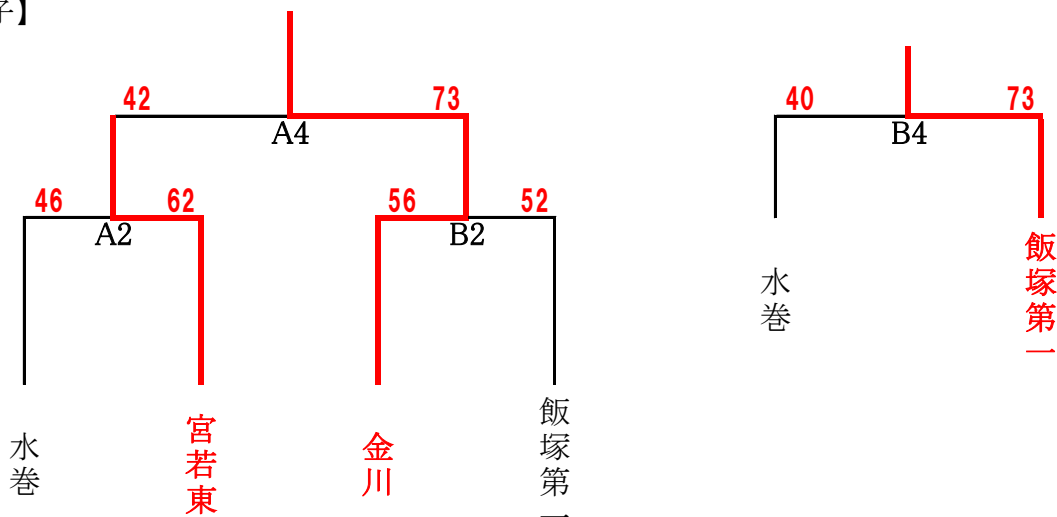

平成29年度 新人バスケットボール 筑豊地区大会

12月16日(土)

【男子】

【女子】

【競技開始予定時刻】

第1試合 10:00	第3試合 12:40
第2試合 11:20	第4試合 14:00

【会場】

田川市総合体育館

※上位3チームが県大会に出場することができます。

平成29年度 新人バスケットボール 筑豊地区大会得点表

伊田中学校(Aコート)						伊田中学校(Bコート)					
1	方城	15	1Q	11	芦屋	1	穂波東	8	1Q	18	直方第一
		15	2Q	21				4	2Q	25	
		9	3Q	19				6	3Q	7	
	52	13	4Q	12	63		22	4	4Q	14	64
2	水巻	7	1Q	17	宮若東	2	金川	15	1Q	16	飯塚第一
		11	2Q	16				14	2Q	17	
		10	3Q	18				20	3Q	9	
	46	18	4Q	11	62		56	7	4Q	10	52
3	芦屋	10	1Q	8	直方第一	3	方城	9	1Q	14	穂波東
		8	2Q	17				15	2Q	15	
		4	3Q	16				8	3Q	19	
	36	14	4Q	16	57		43	11	4Q	11	59
4	宮若東	10	1Q	18	金川	4	水巻	10	1Q	24	飯塚第一
		18	2Q	12				10	2Q	13	
		10	3Q	22				9	3Q	16	
	42	4	4Q	21	73		40	11	4Q	20	73