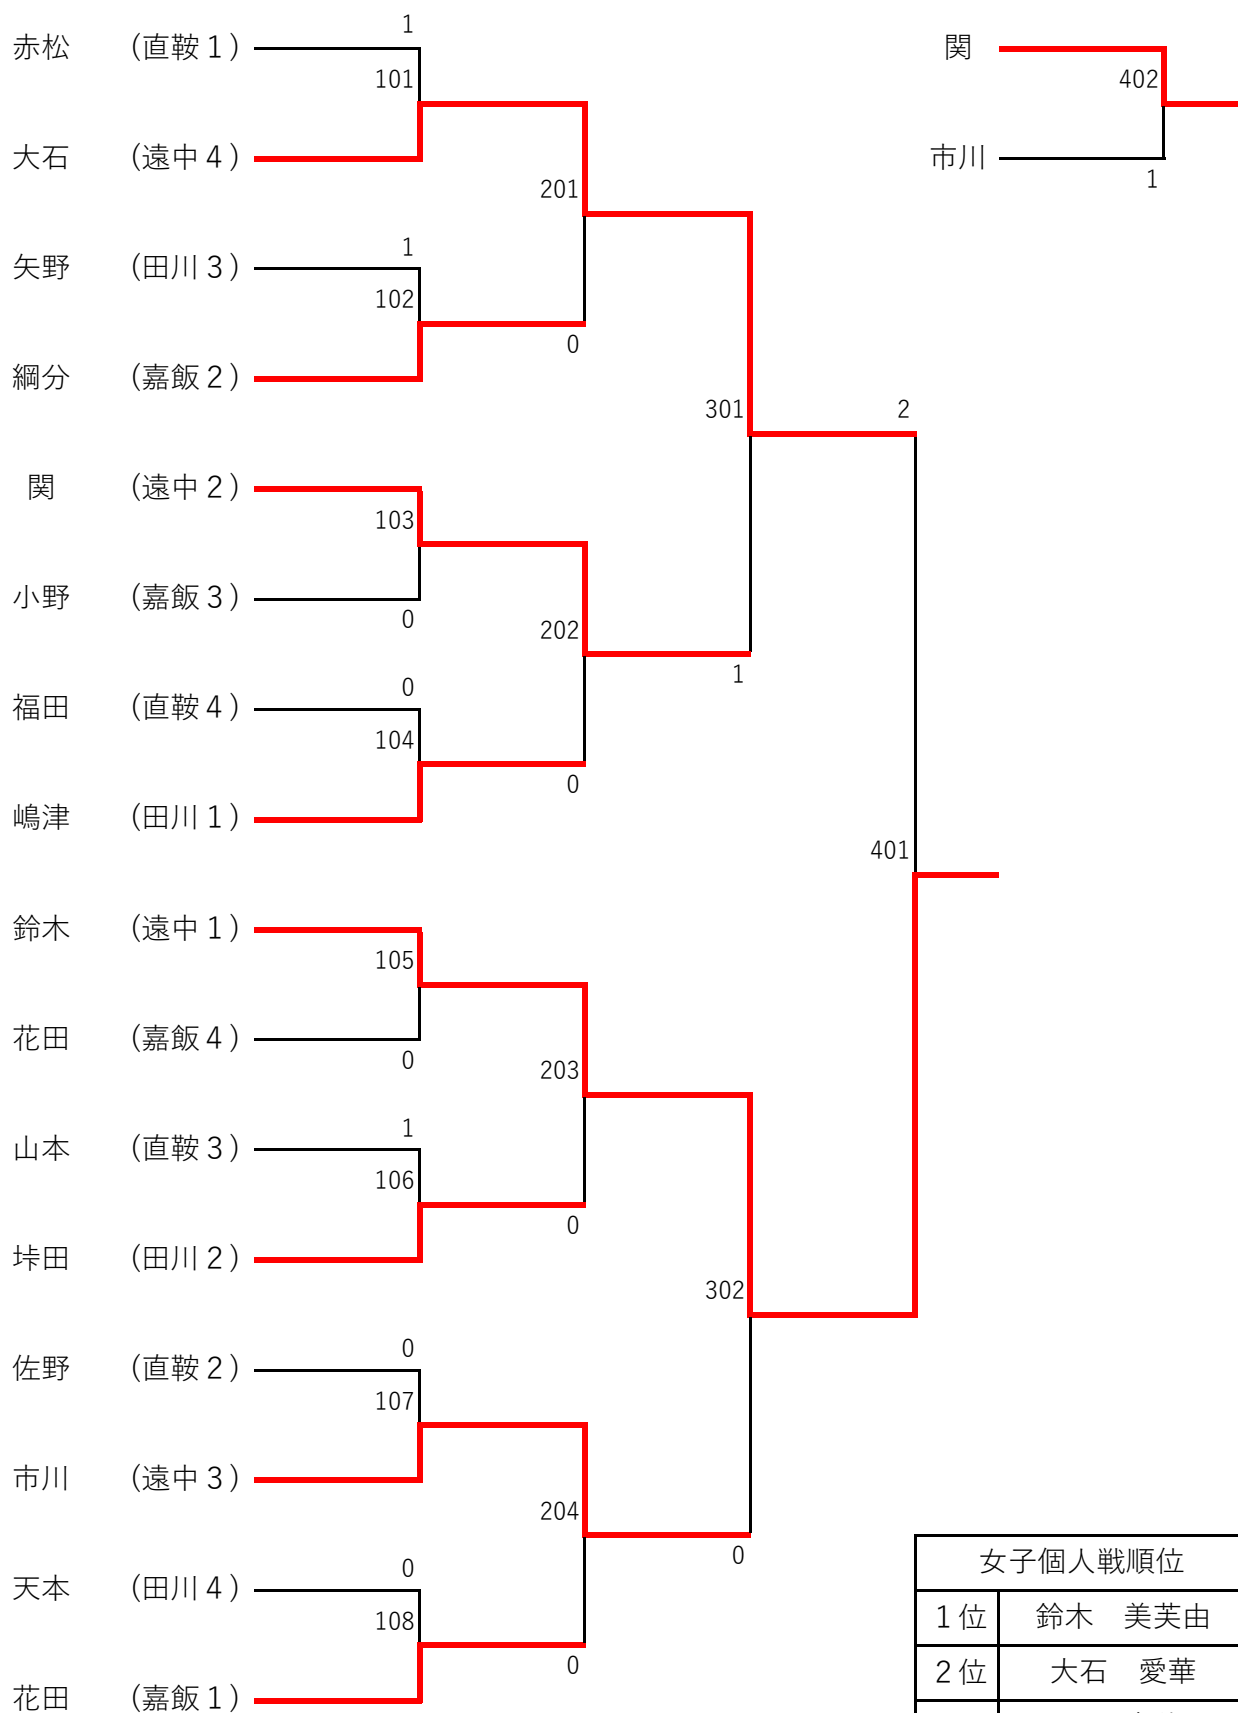

# 男子団体戦組み合わせ（1日目）

男子団体戦順位	
1位	中間東中学校
2位	直方第三中学校
3位	田川東中学校
4位	猪位金中学校

# 女子団体戦組み合わせ（2日目）

女子団体戦順位	
1位	中間東中学校
2位	飯塚泰一中学校
3位	直方第一中学校
4位	飯塚第二中学校

# 男子個人戦組み合わせ（2日目）

男子個人戦順位	
1位	浅見 昂希
2位	玉城 真佑
3位	吉田 侑生
4位	今 瑠希也

# 女子個人戦組み合わせ（1日目）

女子個人戦順位	
1位	鈴木 美芙由
2位	大石 愛華
3位	関 麻穂
4位	市川 紗帆