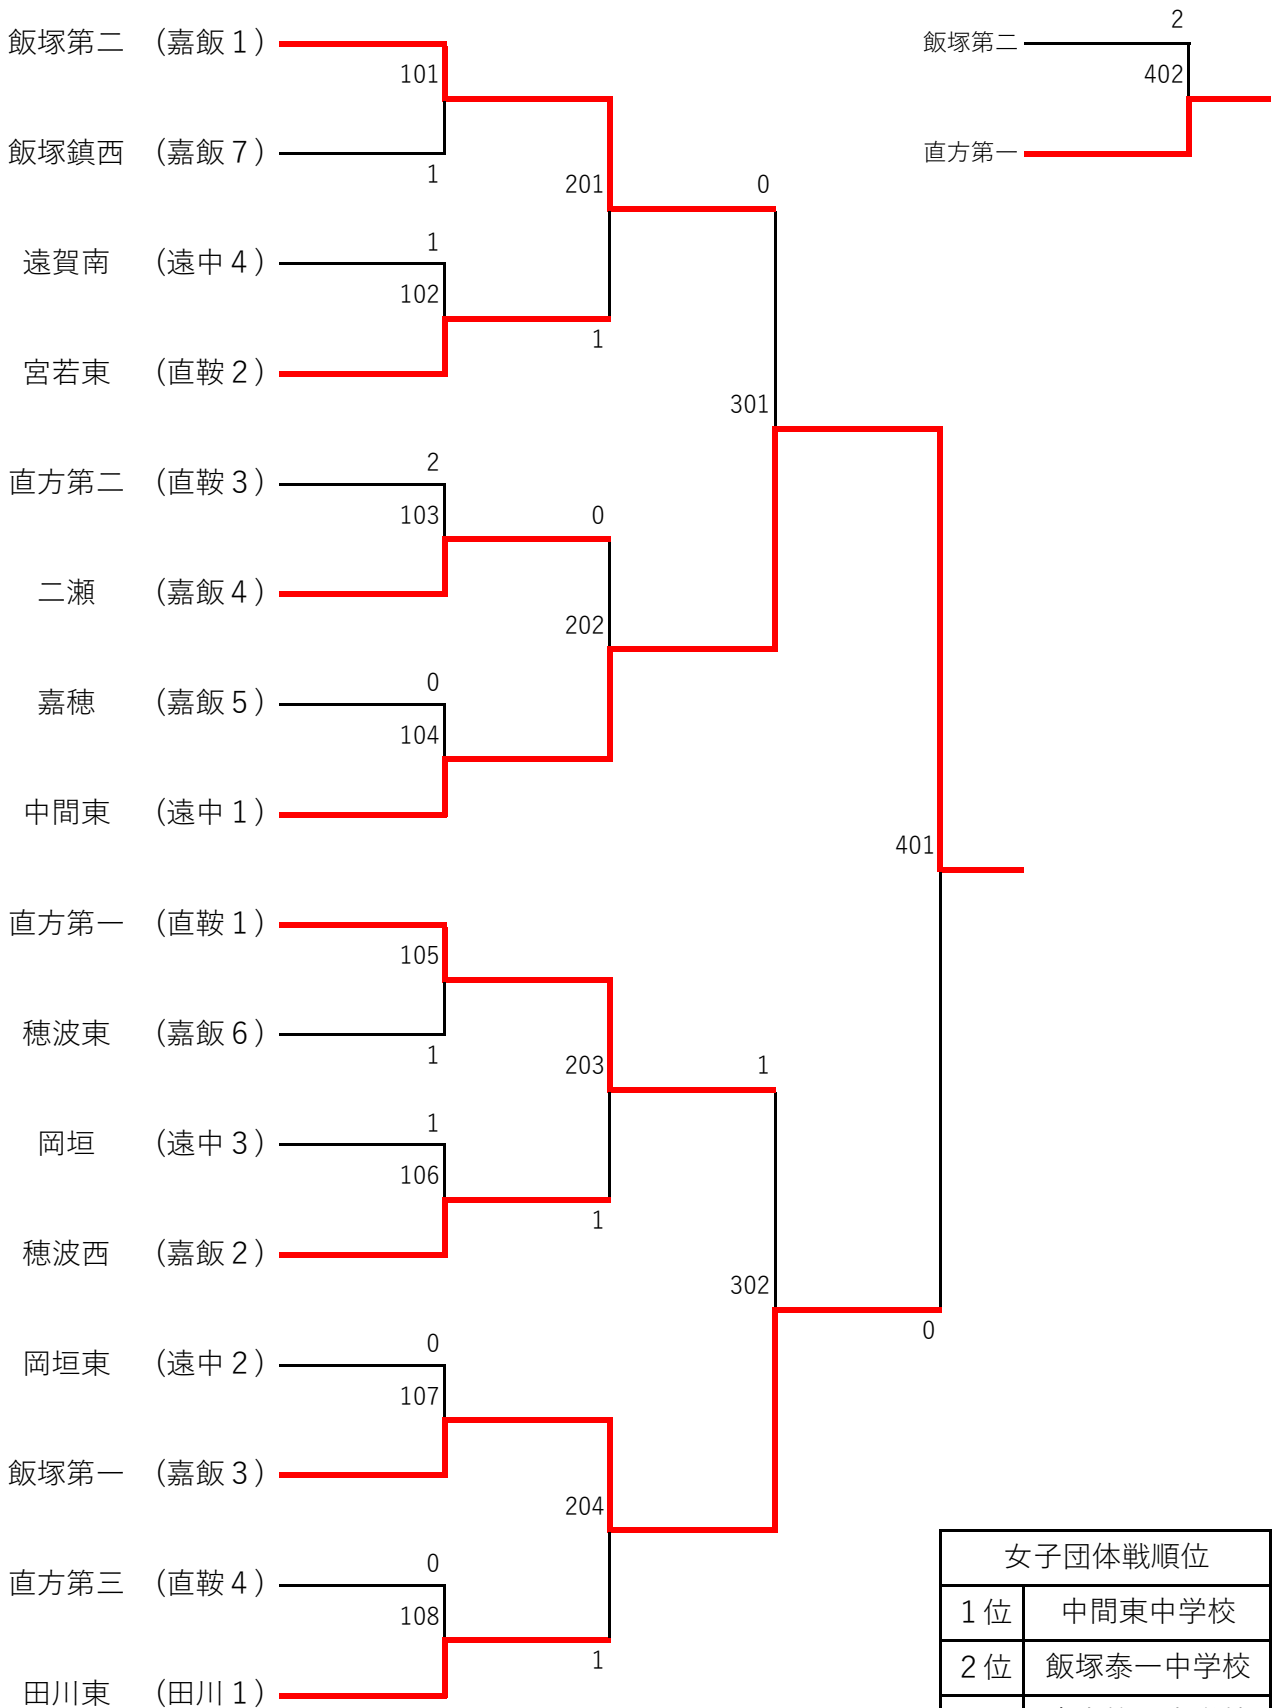

# 男子団体戦組み合わせ（1日目）

男子団体戦順位	
1位	中間東中学校
2位	直方第三中学校
3位	田川東中学校
4位	猪位金中学校

# 女子団体戦組み合わせ（2日目）

女子団体戦順位	
1位	中間東中学校
2位	飯塚泰一中学校
3位	直方第一中学校
4位	飯塚第二中学校

# 男子個人戦組み合わせ（2日目）

男子個人戦順位	
1位	浅見 昂希
2位	玉城 真佑
3位	吉田 侑生
4位	今 瑠希也