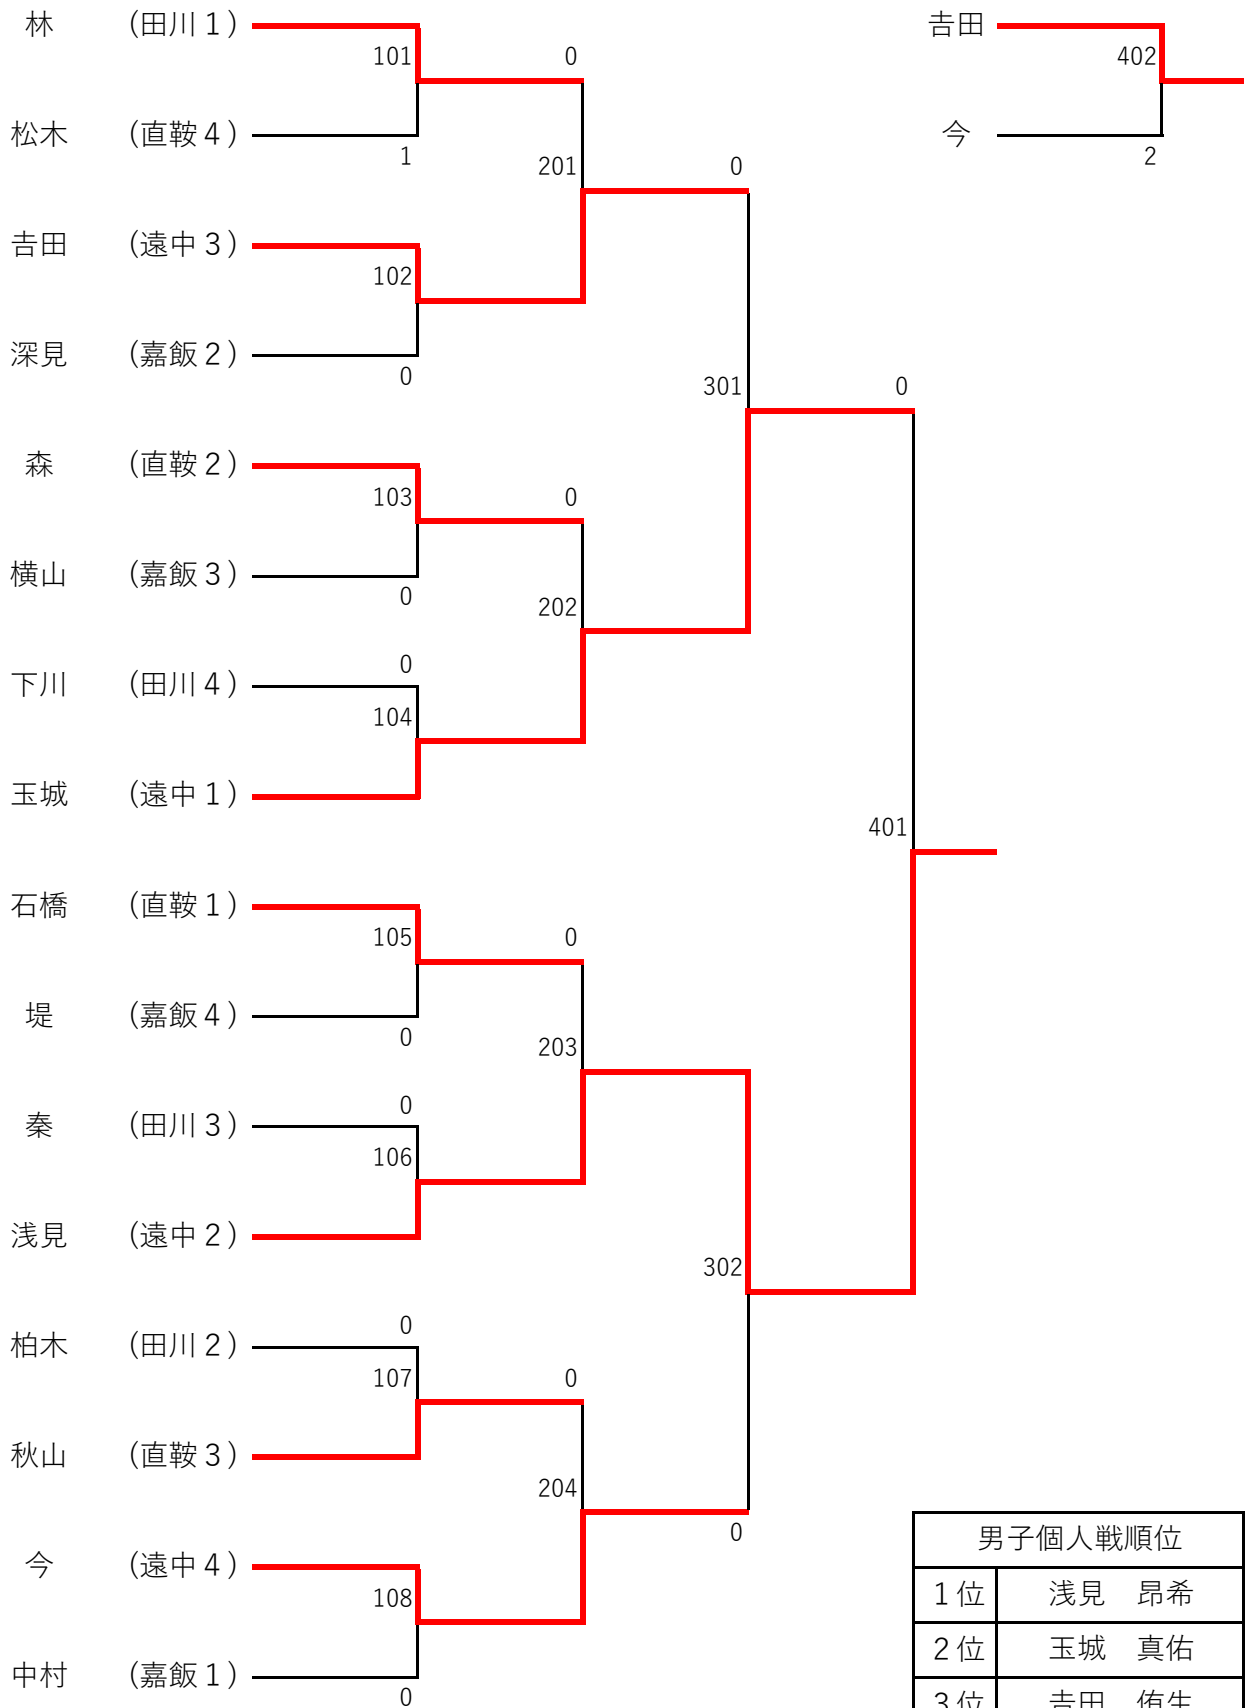

# 男子団体戦組み合わせ（1日目）

男子団体戦順位	
1位	中間東中学校
2位	直方第三中学校
3位	田川東中学校
4位	猪位金中学校

# 女子団体戦組み合わせ（2日目）

女子団体戦順位	
1位	中間東中学校
2位	飯塚泰一中学校
3位	直方第一中学校
4位	飯塚第二中学校

# 男子個人戦組み合わせ（2日目）

男子個人戦順位	
1位	浅見 昂希
2位	玉城 真佑
3位	吉田 侑生
4位	今 瑠希也