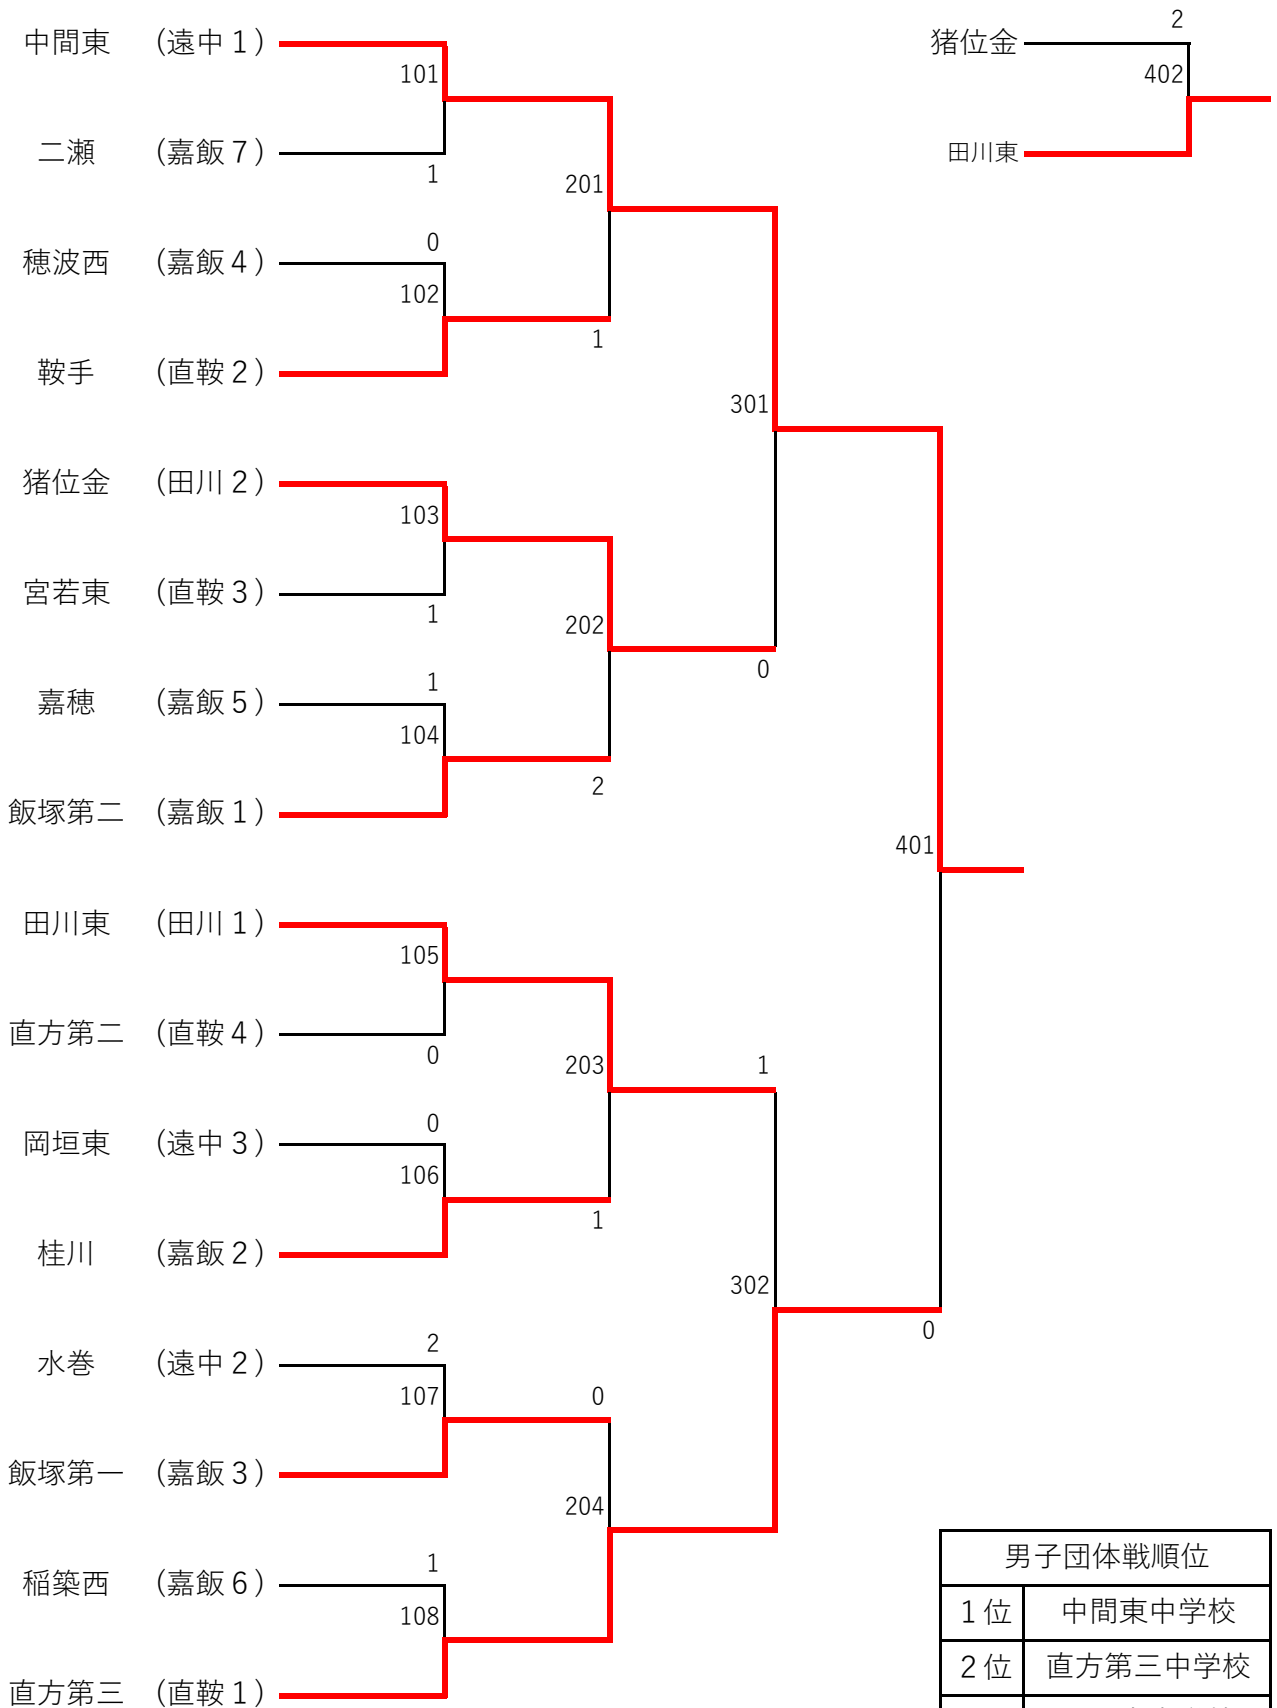

# 男子団体戦組み合わせ（1日目）

男子団体戦順位	
1位	中間東中学校
2位	直方第三中学校
3位	田川東中学校
4位	猪位金中学校

# 女子団体戦組み合わせ（2日目）

女子団体戦順位	
1位	中間東中学校
2位	飯塚泰一中学校
3位	直方第一中学校
4位	飯塚第二中学校

# 男子個人戦組み合わせ（2日目）

男子個人戦順位	
1位	浅見 昂希
2位	玉城 真佑
3位	吉田 侑生
4位	今 瑠希也