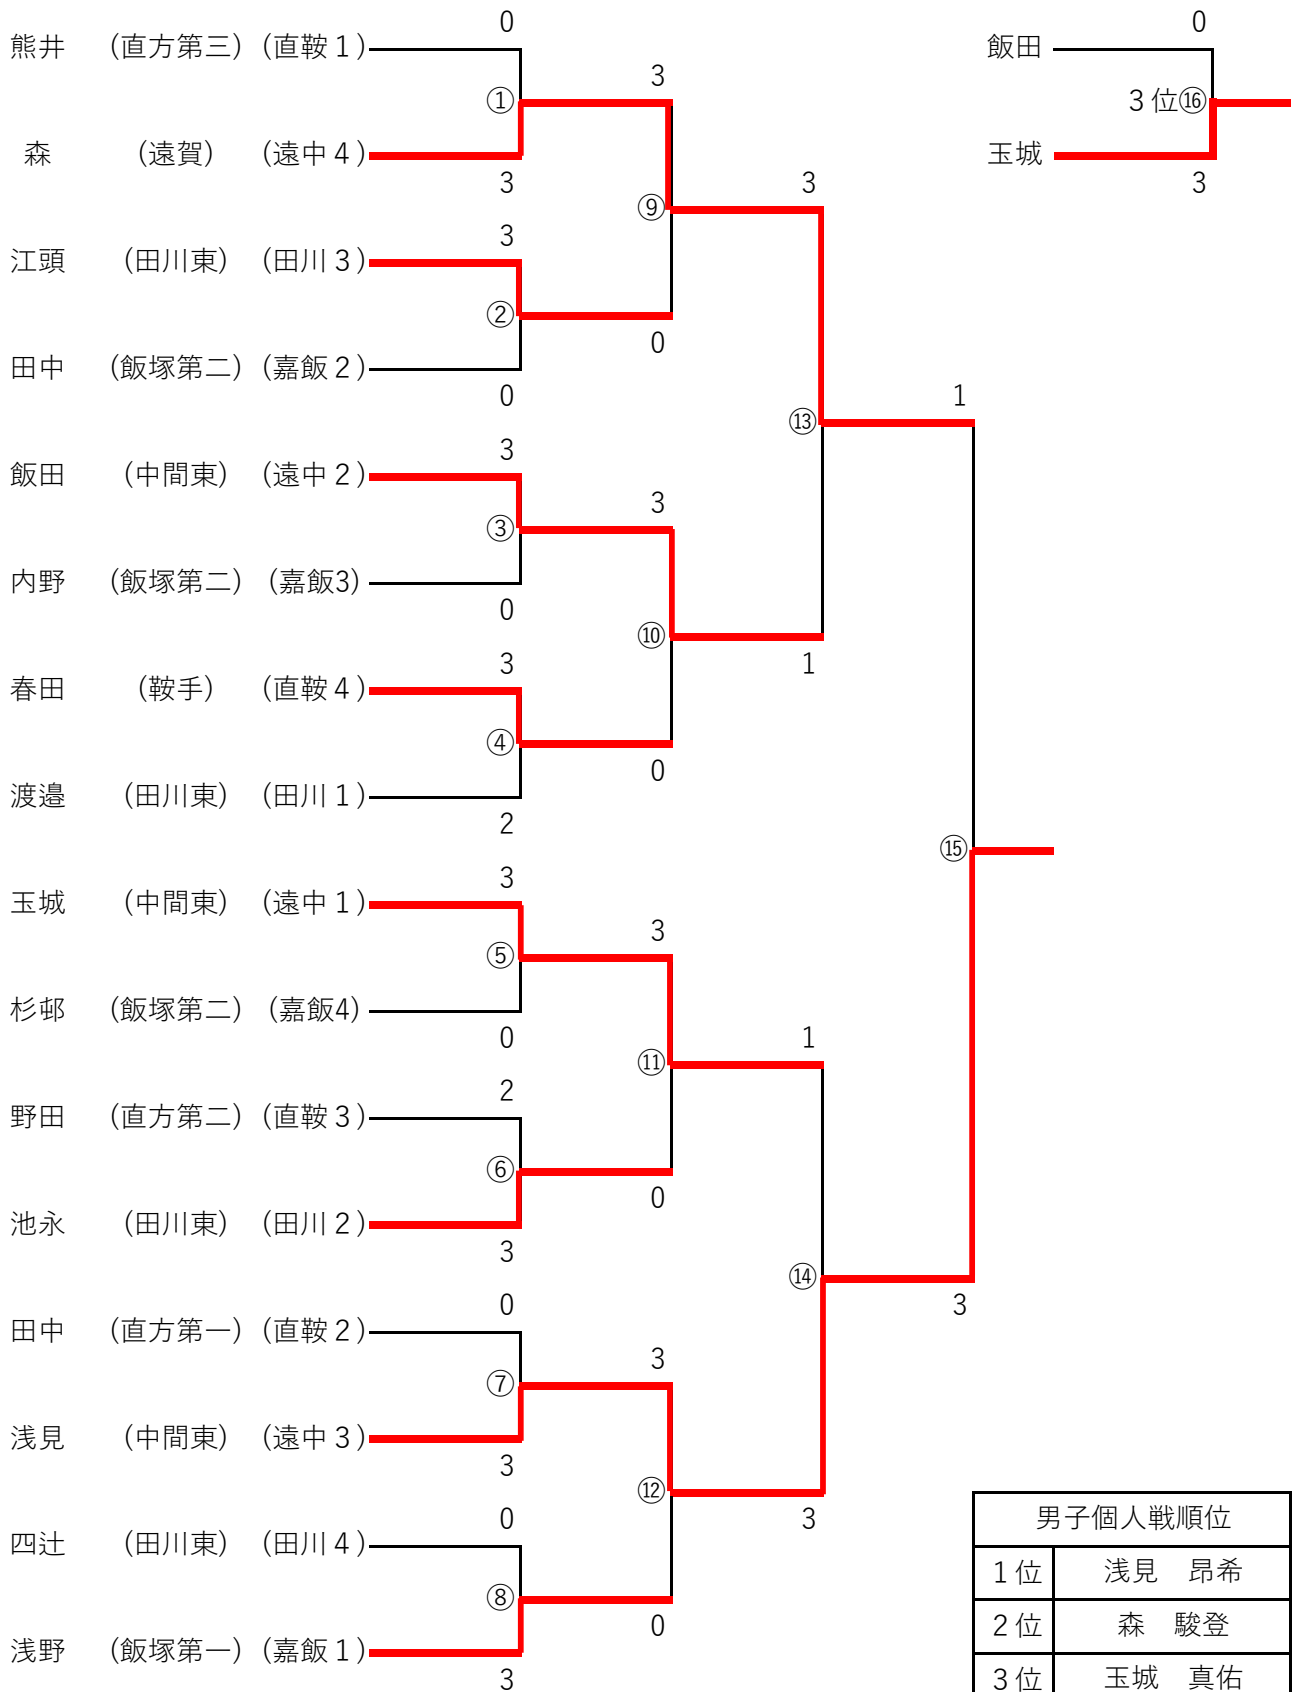

男子団体戦組み合わせ（1日目）

女子団体戦組み合わせ（2日目）

女子団体戦順位	
1位	中間東
2位	直方第二
3位	直方第三
4位	嘉穂

男子個人戦組み合わせ（2日目）

男子個人戦順位	
1位	浅見 昂希
2位	森 駿登
3位	玉城 真佑
4位	飯田 龍生

女子個人戦組み合わせ（1日目）

女子個人戦順位	
1位	鈴木 美芙由
2位	藤井 葵生
3位	関 麻穂
4位	中西 柚月