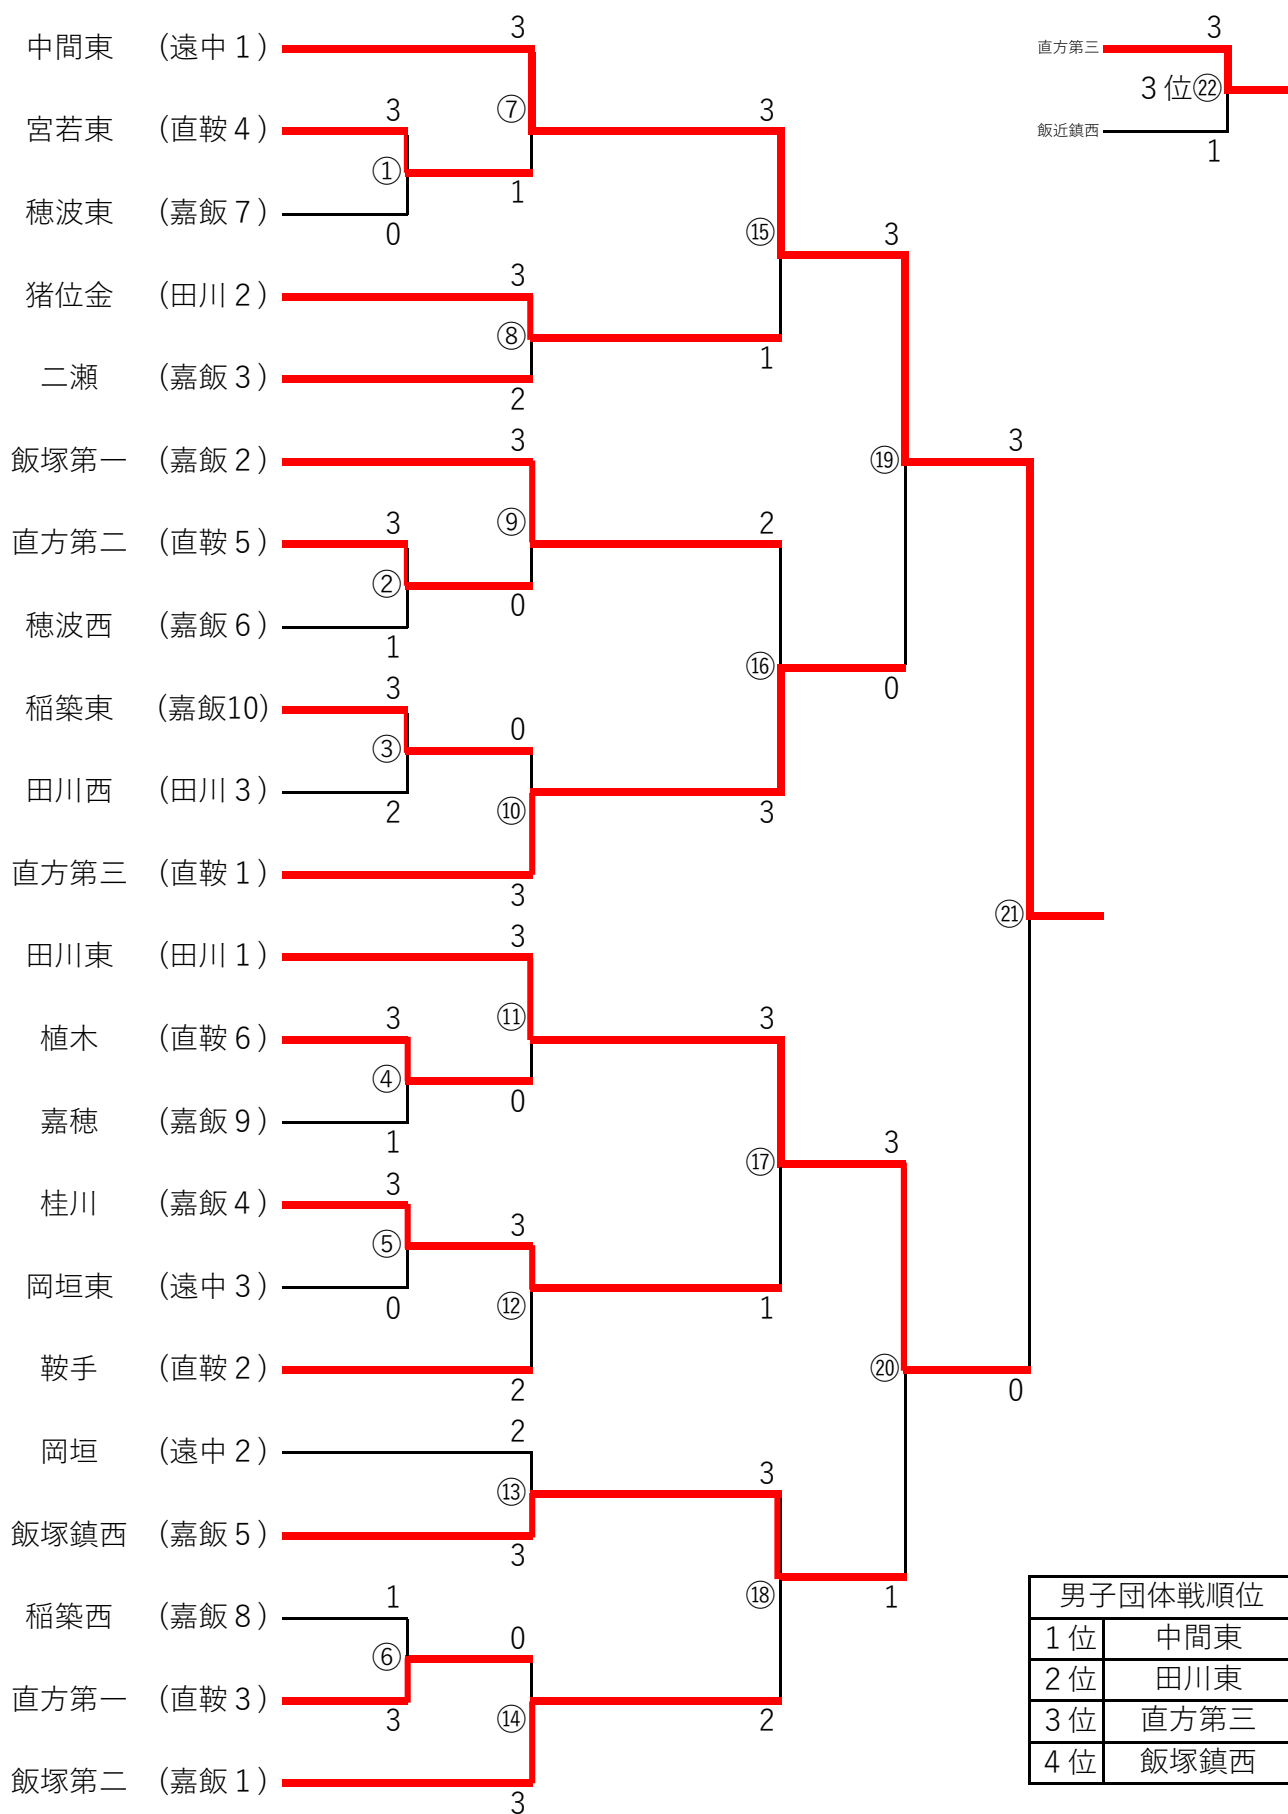

男子団体戦組み合わせ（1日目）

女子団体戦組み合わせ（2日目）

女子団体戦順位	
1位	中間東
2位	直方第二
3位	直方第三
4位	嘉穂

男子個人戦組み合わせ（2日目）

男子個人戦順位	
1位	浅見 昂希
2位	森 駿登
3位	玉城 真佑
4位	飯田 龍生

女子個人戦組み合わせ（1日目）

女子個人戦順位	
1位	鈴木 美芙由
2位	藤井 葵生
3位	関 麻穂
4位	中西 柚月