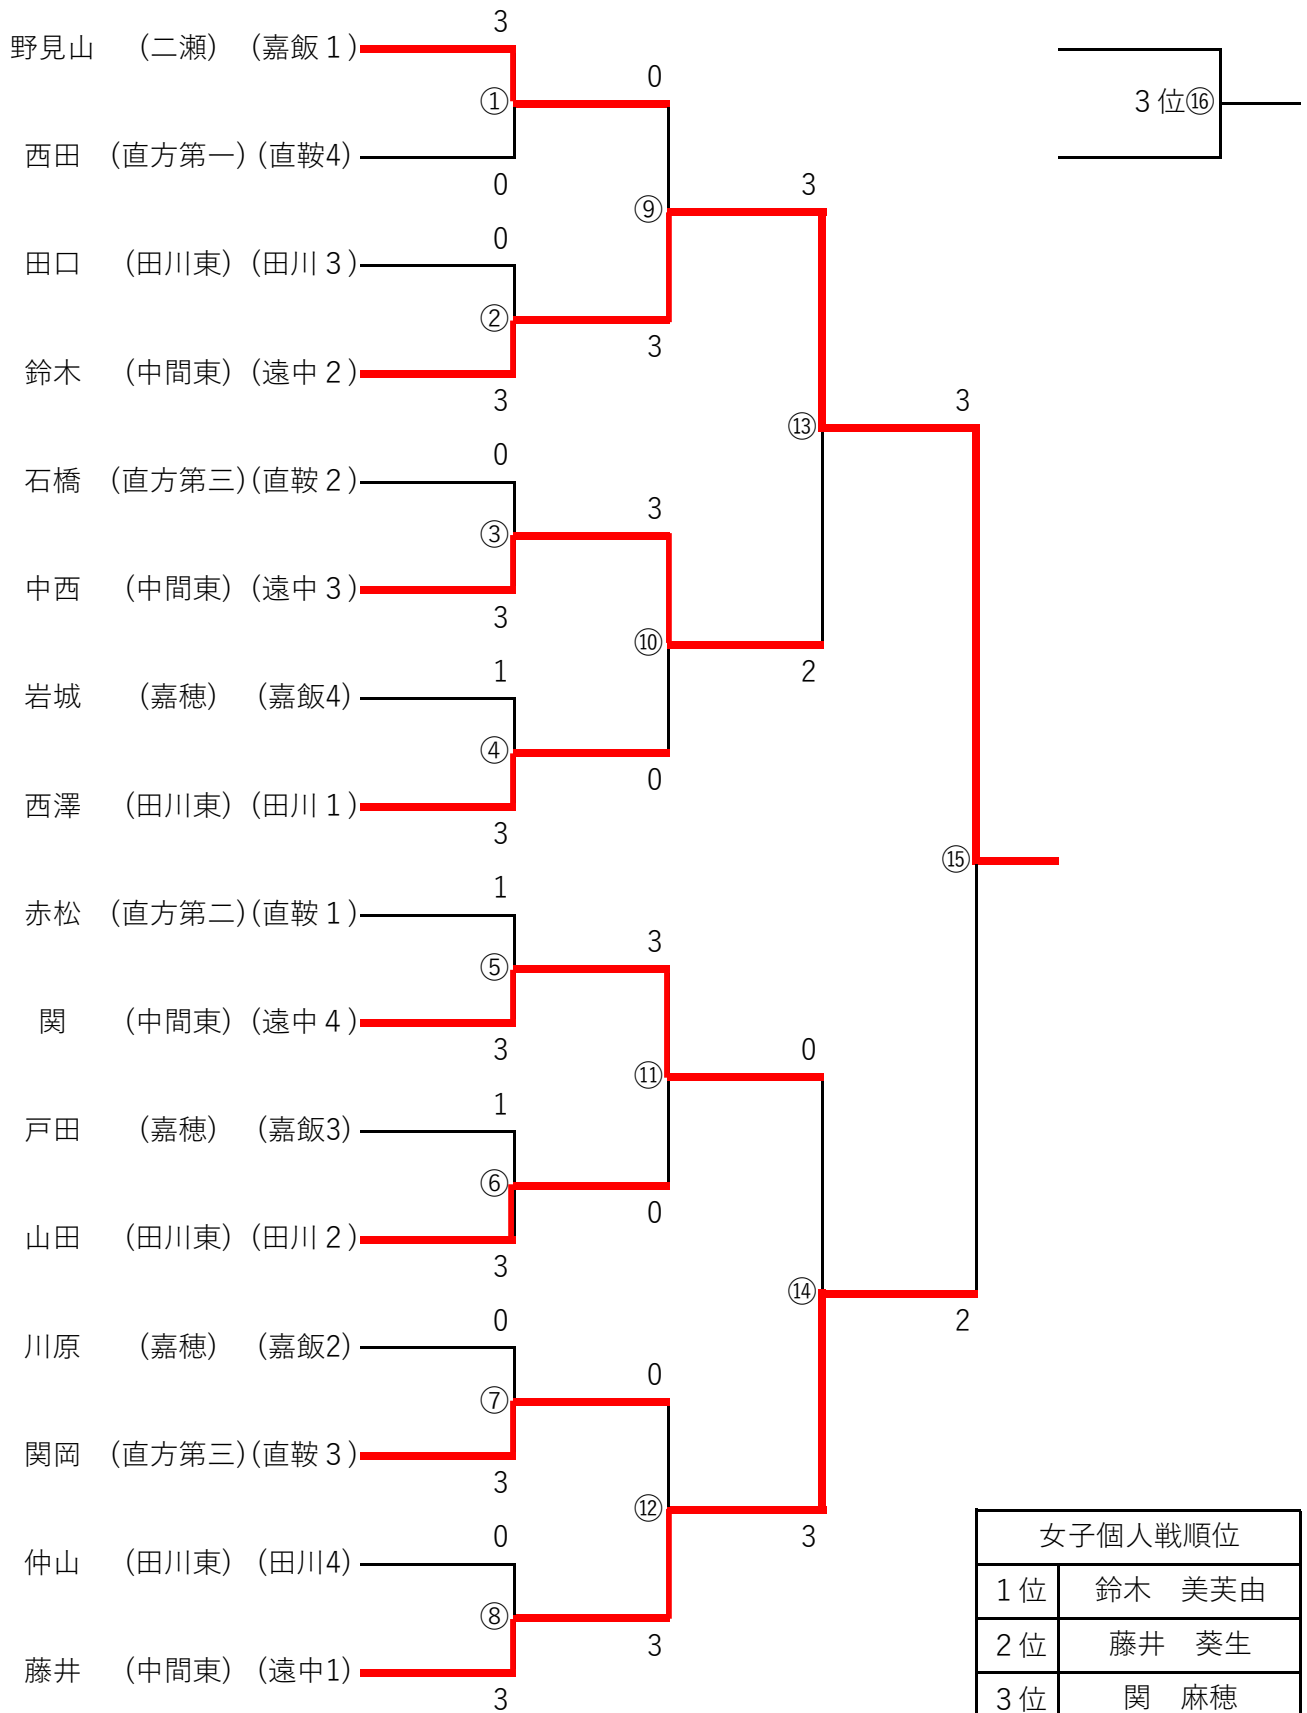

男子団体戦組み合わせ（1日目）

女子団体戦組み合わせ（2日目）

女子団体戦順位	
1位	中間東
2位	直方第二
3位	直方第三
4位	嘉穂

男子個人戦組み合わせ（2日目）

男子個人戦順位	
1位	浅見 昂希
2位	森 駿登
3位	玉城 真佑
4位	飯田 龍生

女子個人戦組み合わせ（1日目）

女子個人戦順位	
1位	鈴木 美芙由
2位	藤井 葵生
3位	関 麻穂
4位	中西 柚月