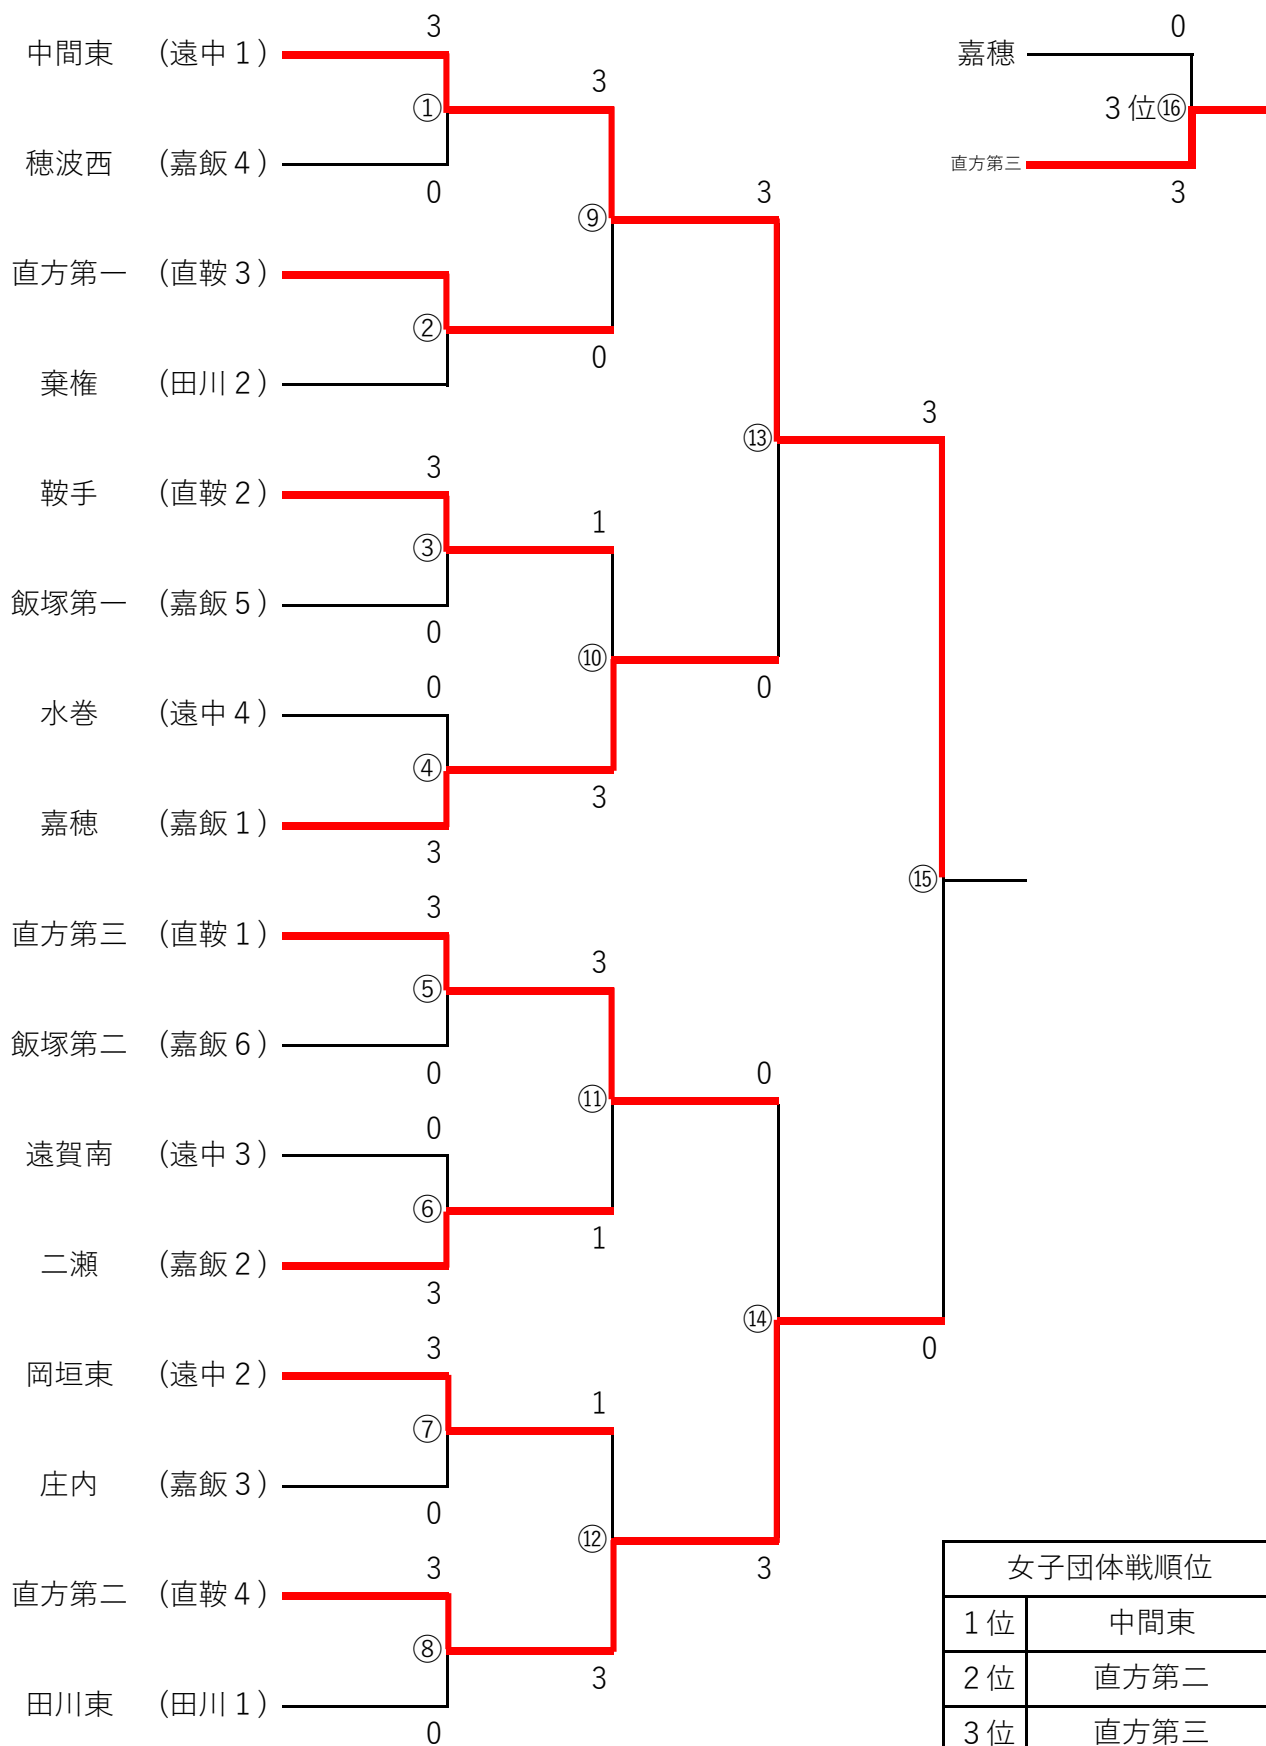

男子団体戦組み合わせ（1日目）

女子団体戦組み合わせ（2日目）

女子団体戦順位	
1位	中間東
2位	直方第二
3位	直方第三
4位	嘉穂

男子個人戦組み合わせ（2日目）

男子個人戦順位	
1位	浅見 昂希
2位	森 駿登
3位	玉城 真佑
4位	飯田 龍生

女子個人戦組み合わせ（1日目）

女子個人戦順位	
1位	鈴木 美芙由
2位	藤井 葵生
3位	関 麻穂
4位	中西 柚月