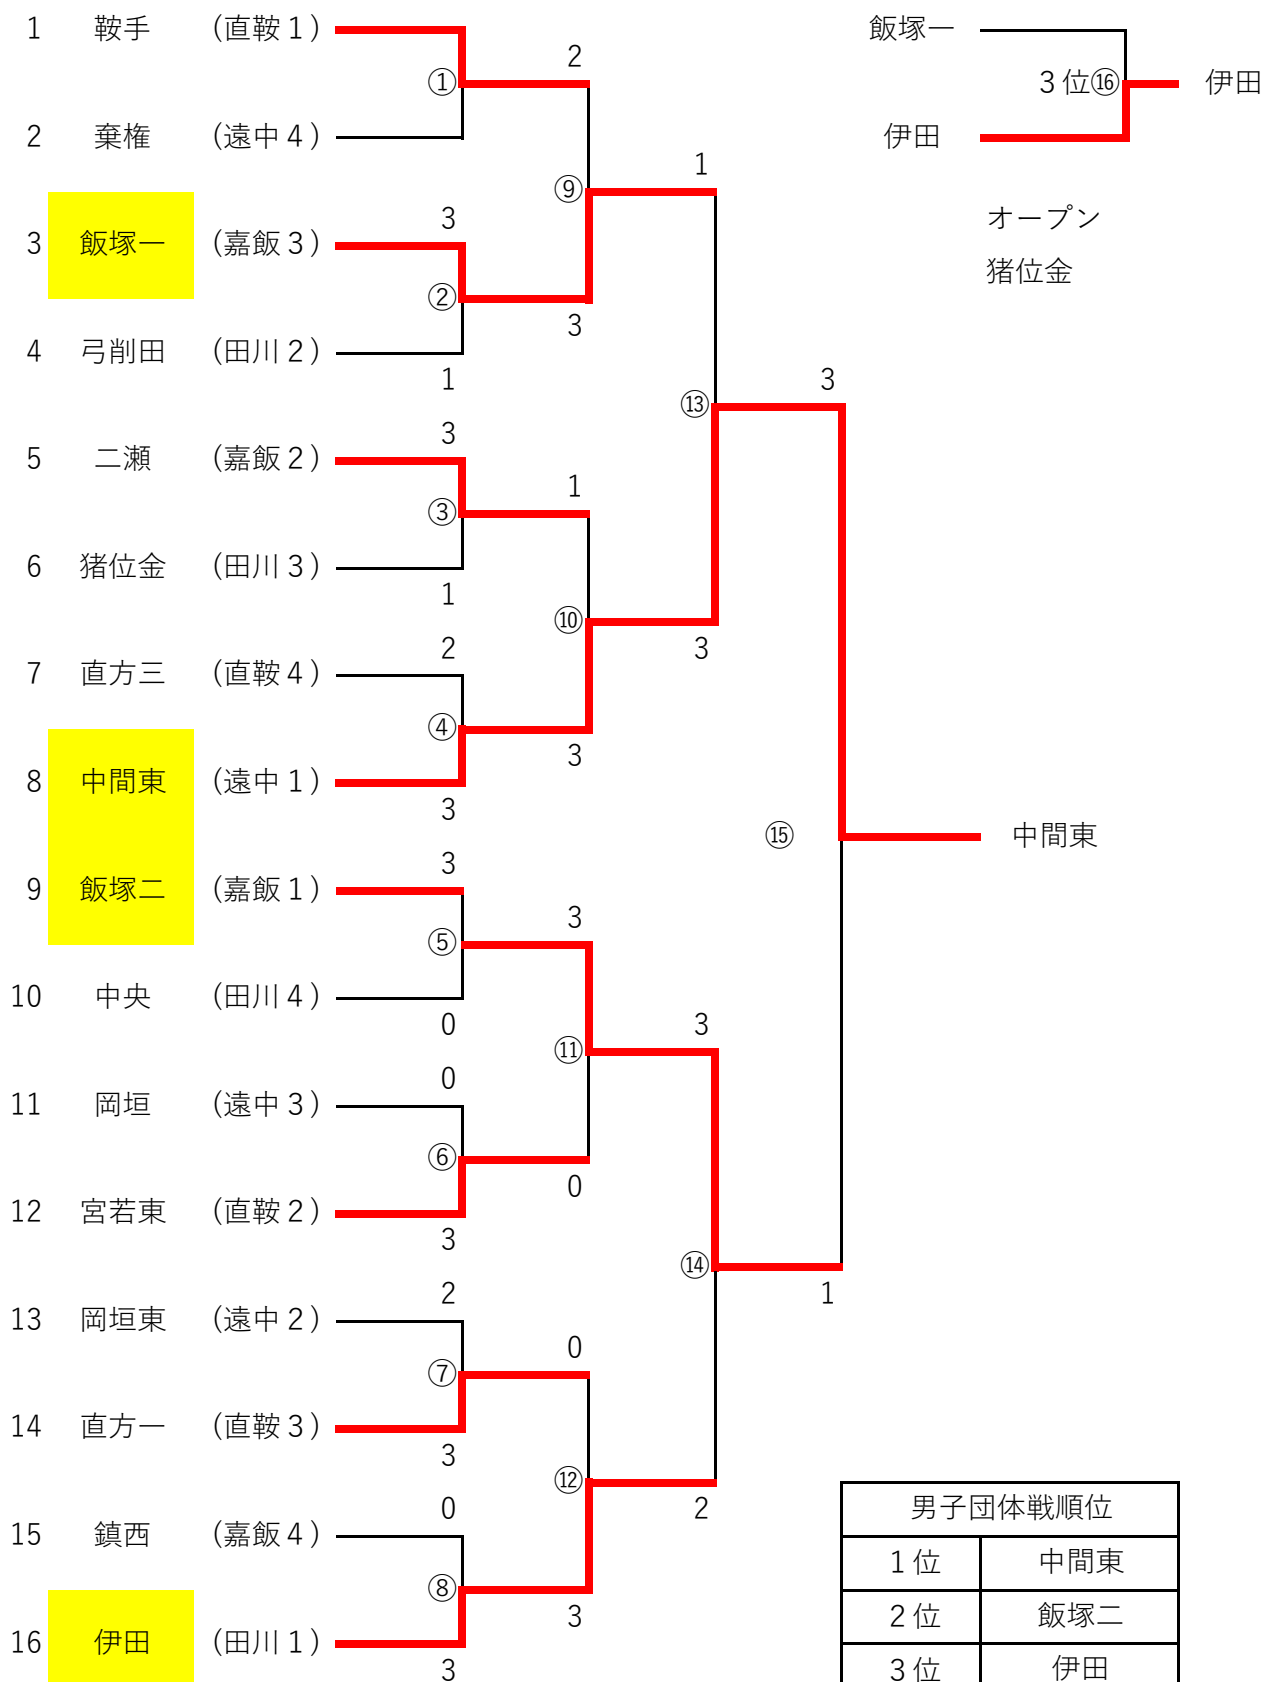

男子団体戦組み合わせ

男子団体戦順位	
1位	中間東
2位	飯塚二
3位	伊田
4位	飯塚一

女子団体戦組み合わせ

女子団体戦順位	
1位	中間東
2位	伊田
3位	直方三
4位	嘉穂