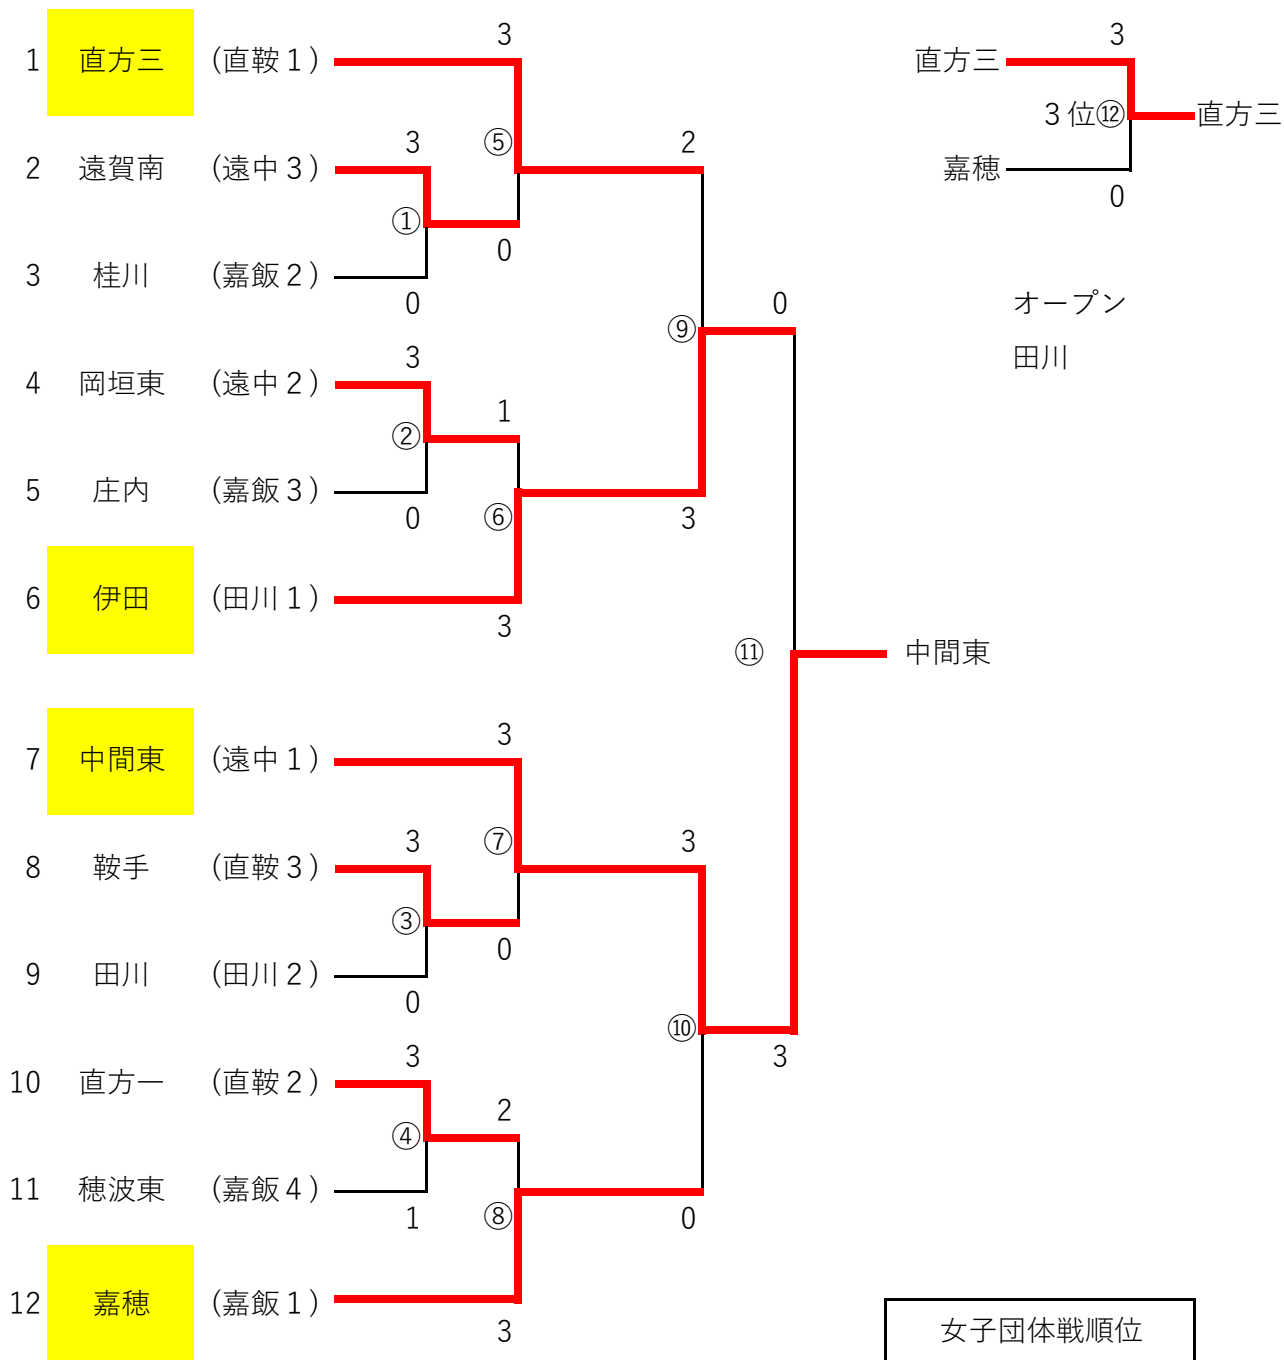

男子団体戦組み合わせ

男子団体戦順位	
1位	中間東
2位	飯塚二
3位	伊田
4位	飯塚一

女子団体戦組み合わせ

女子団体戦順位	
1位	中間東
2位	伊田
3位	直方三
4位	嘉穂