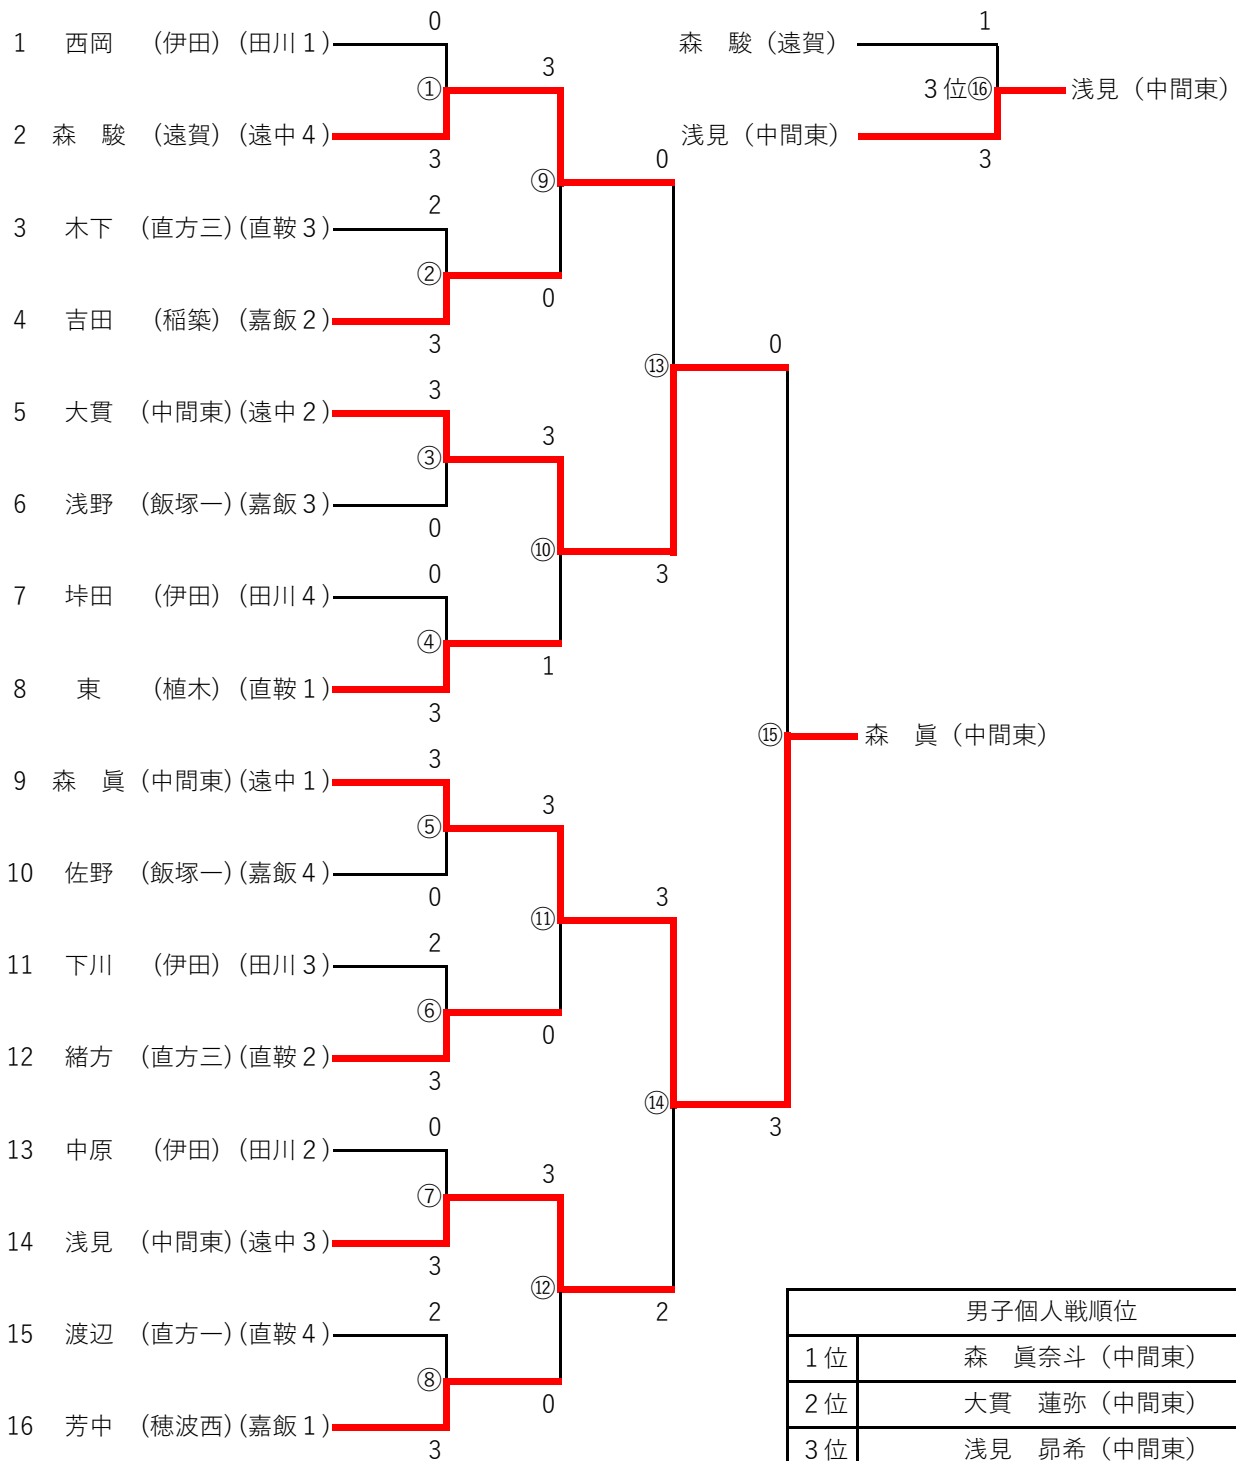

男子団体戦組み合わせ（1日目）

女子団体戦組み合わせ（2日目）

女子団体戦順位	
1位	中間東
2位	飯塚二
3位	穂波西
4位	直方一

男子個人戦組み合わせ（2日目）

男子個人戦順位	
1 位	森 眞奈斗 (中間東)
2 位	大貫 蓮弥 (中間東)
3 位	浅見 昂希 (中間東)
4 位	森 駿登 (遠賀)

女子個人戦組み合わせ（1日目）