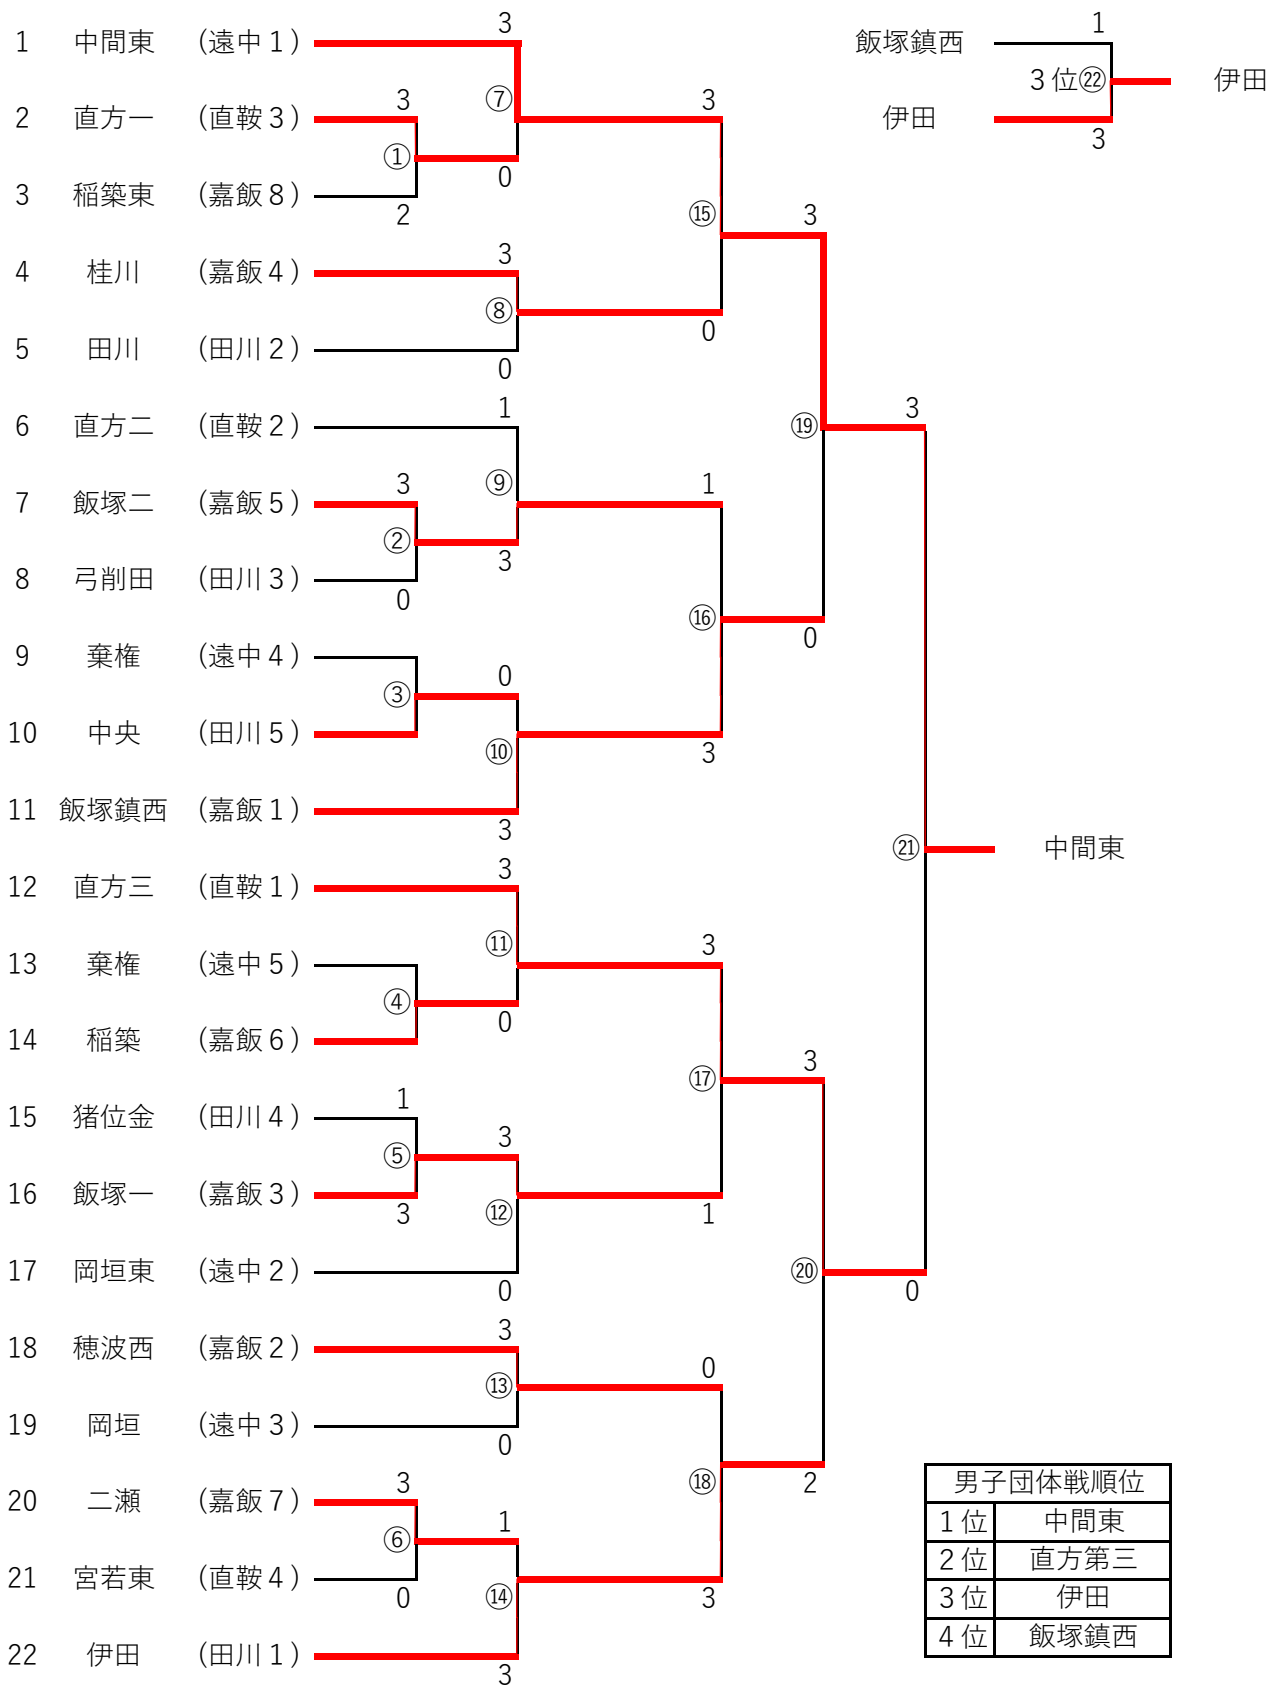

男子団体戦組み合わせ（1日目）

女子団体戦組み合わせ（2日目）

女子団体戦順位	
1位	中間東
2位	飯塚二
3位	穂波西
4位	直方一

男子個人戦組み合わせ（2日目）

男子個人戦順位	
1 位	森 眞奈斗 (中間東)
2 位	大貫 蓮弥 (中間東)
3 位	浅見 昂希 (中間東)
4 位	森 駿登 (遠賀)

女子個人戦組み合わせ（1日目）