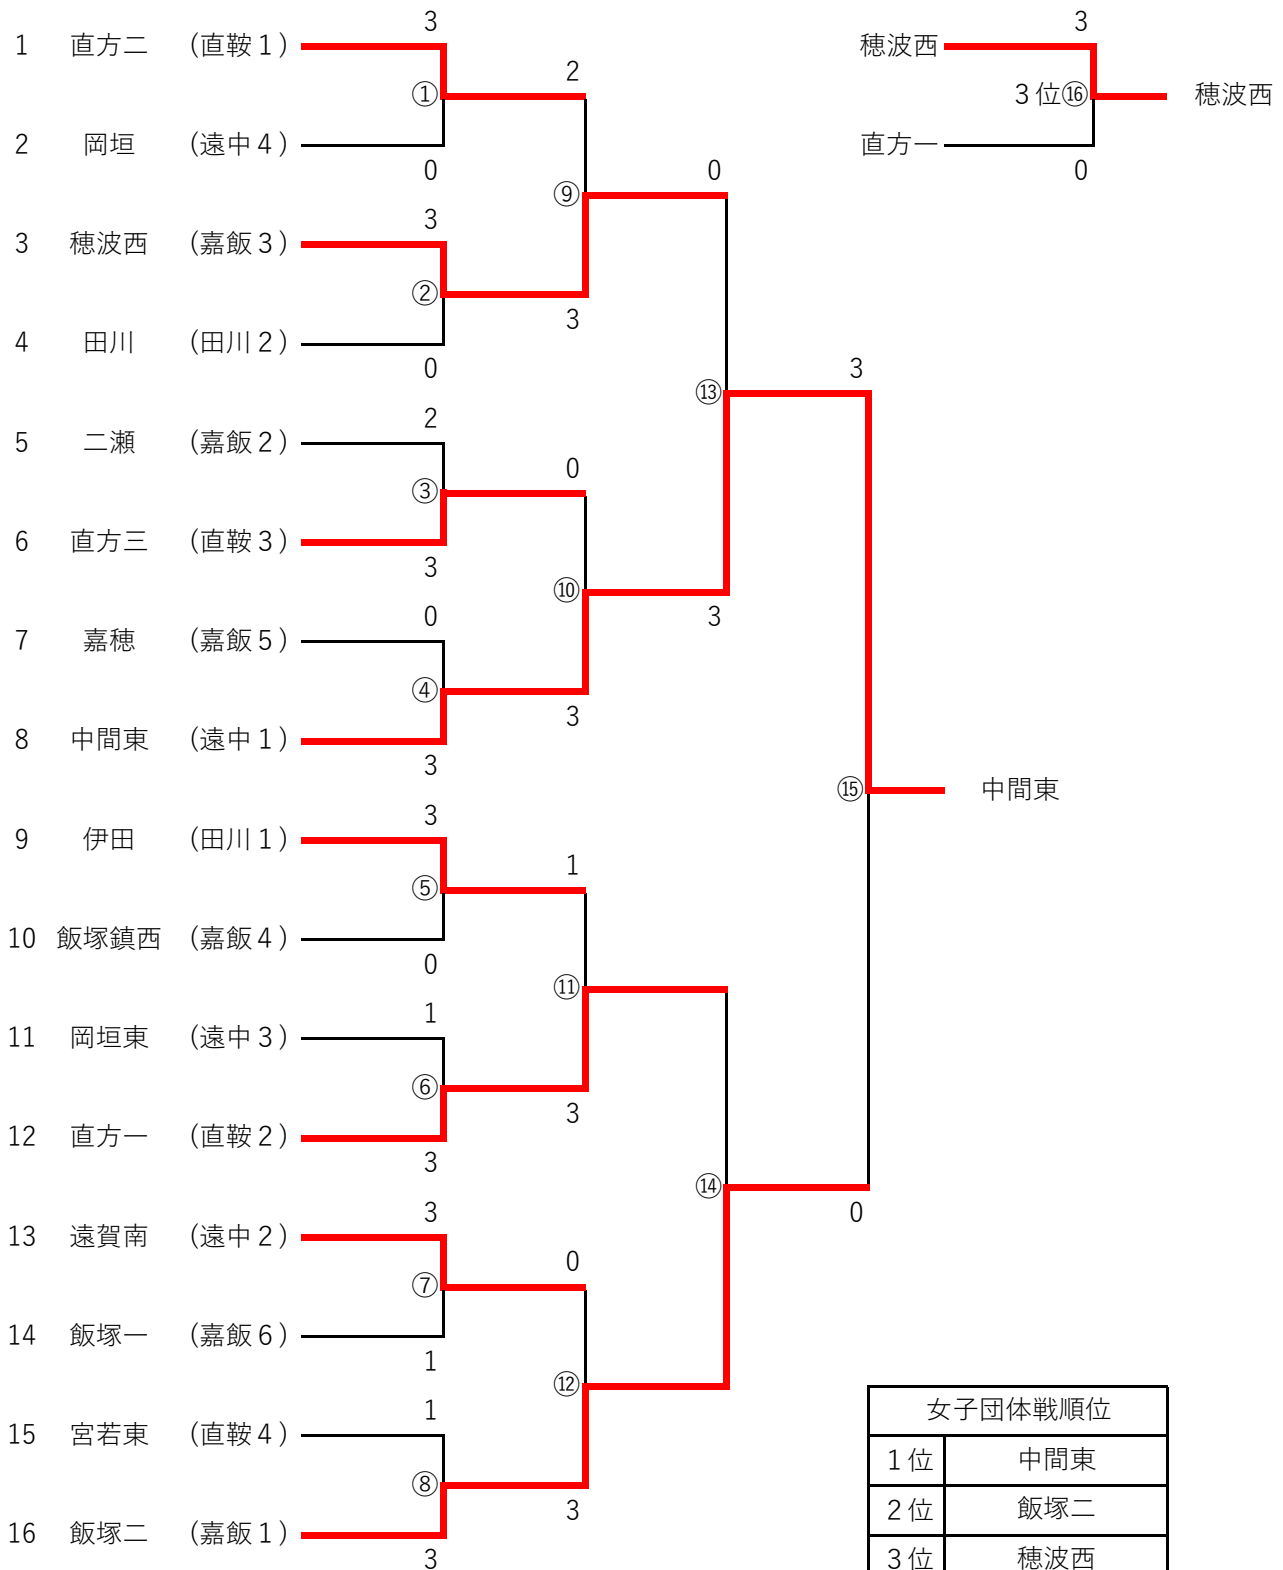

男子団体戦組み合わせ（1日目）

女子団体戦組み合わせ（2日目）

女子団体戦順位	
1位	中間東
2位	飯塚二
3位	穂波西
4位	直方一

男子個人戦組み合わせ（2日目）

男子個人戦順位	
1 位	森 眞奈斗 (中間東)
2 位	大貫 蓮弥 (中間東)
3 位	浅見 昂希 (中間東)
4 位	森 駿登 (遠賀)

女子個人戦組み合わせ（1日目）