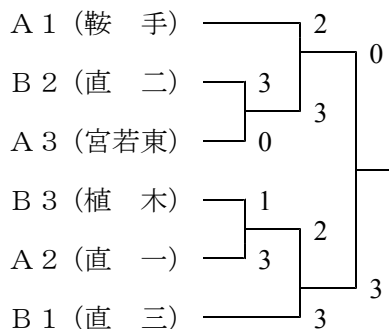

令和3年度 直鞍地区新人卓球大会結果

○ 男子団体
(予選リーグ)
Aパート

	宮若東	直 一	鞍 手		順 位
宮若東	/	0	2	0-2	3
直 一	3	/	2	1-1	2
鞍 手	3	3	/	2-0	1

Bパート

	直 二	直 三	植 木	勝 敗	順 位
直 二	/	0	3	1-1	2
直 三	3	/	3	2-0	1
植 木	1	2	/	0-2	3

(決勝トーナメント)

(3 決)

○ 女子団体
(予選リーグ)
Aパート

	直 二	直 三	鞍 手	勝 敗	順 位
直 二	/	2	3	1-1	2
直 三	3	/	3	2-0	1
鞍 手	1	0	/	0-2	3

Bパート

	植 木	宮若東	直 一	勝 敗	順 位
植 木	/	0	0	0-3	2
宮若東	3	/	1	1-1	3
直 一	3	2	/	1-1	1

(決勝トーナメント)

(3 決)