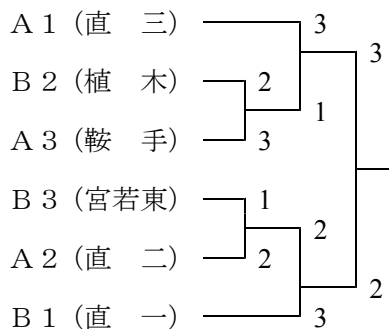

令和3年度 直鞍地区新人卓球大会結果

○ 男子団体
(予選リーグ)
Aパート

	宮若東	直 一	鞍 手		順 位
宮若東	/	0	2	0-2	3
直 一	3	/	2	1-1	2
鞍 手	3	3	/	2-0	1

Bパート

	直 二	直 三	植 木	勝 敗	順 位
直 二	/	0	3	1-1	2
直 三	3	/	3	2-0	1
植 木	1	2	/	0-2	3

(決勝トーナメント)

(3 決)

○ 女子団体
(予選リーグ)
Aパート

	直 二	直 三	鞍 手	勝 敗	順 位
直 二	/	2	3	1-1	2
直 三	3	/	3	2-0	1
鞍 手	1	0	/	0-2	3

Bパート

	植 木	宮若東	直 一	勝 敗	順 位
植 木	/	0	0	0-3	2
宮若東	3	/	1	1-1	3
直 一	3	2	/	1-1	1

(決勝トーナメント)

(3 決)