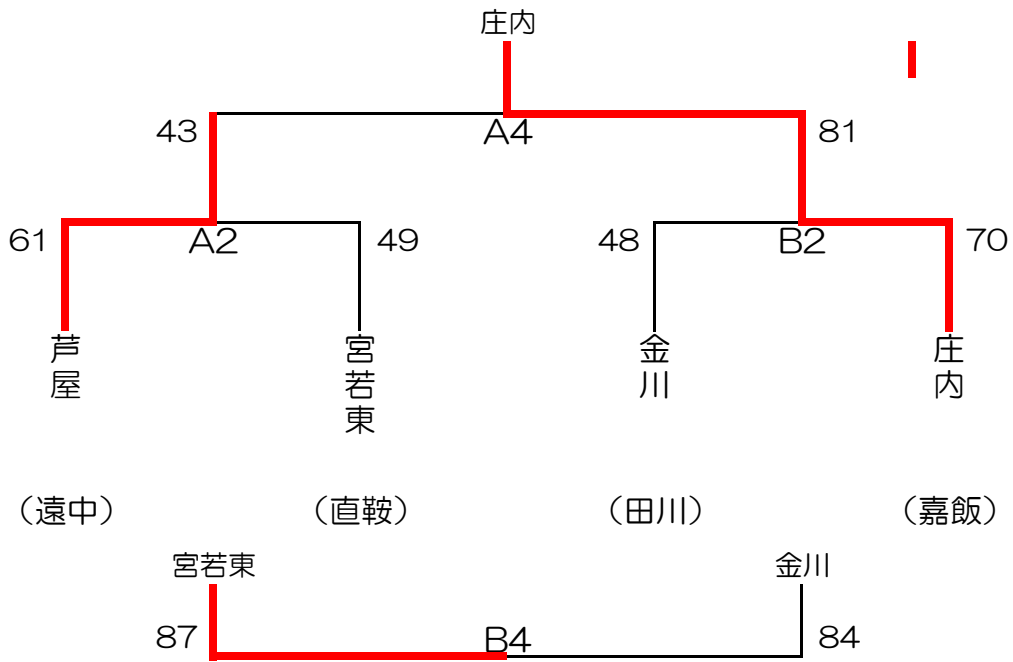

令和2年度 筑豊地区中学校新人体育大会 バスケットボール大会

【男子】

【女子】

A・Bコート	田川市総合体育館
--------	----------

1試合目	9:10~
2試合目	10:40~
3試合目	12:20~
4試合目	13:50~