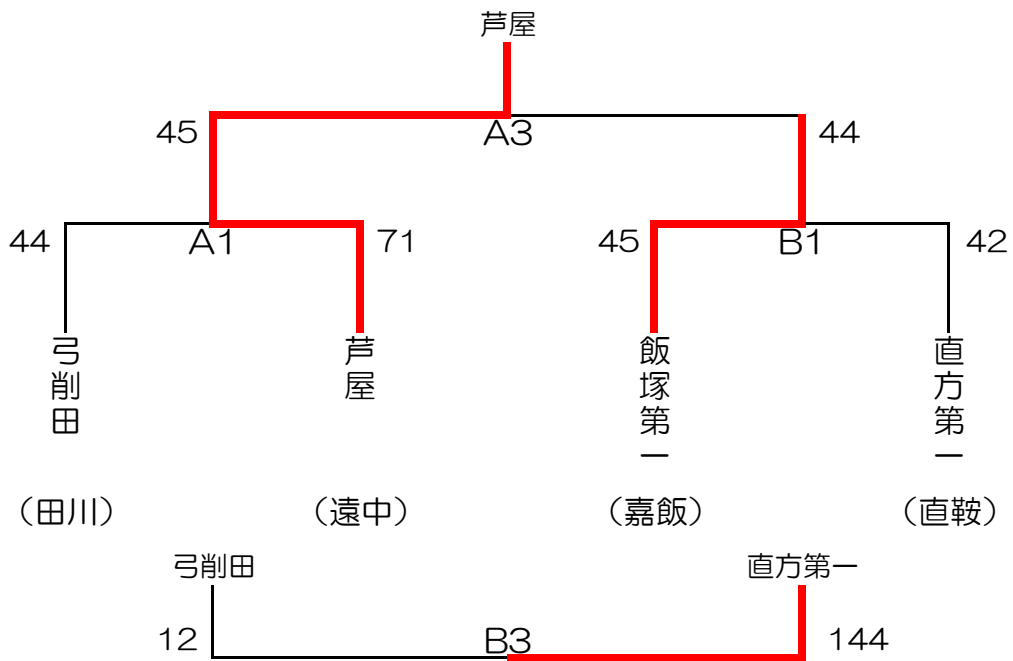

令和2年度 筑豊地区中学校新人体育大会 バスケットボール大会

【男子】

【女子】

A・Bコート	田川市総合体育館
--------	----------

1試合目	9:10~
2試合目	10:40~
3試合目	12:20~
4試合目	13:50~