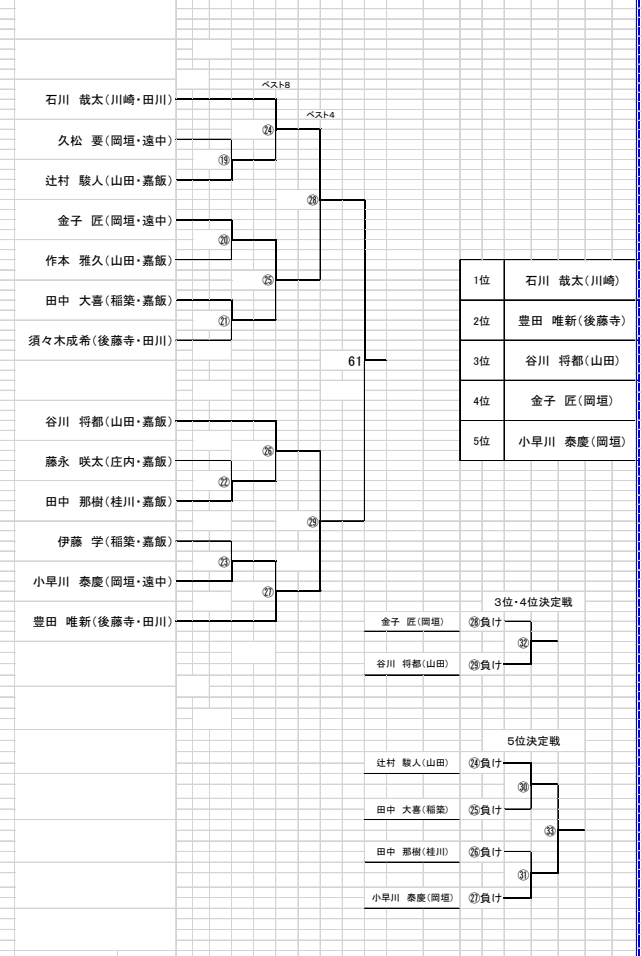

【団体戦 決勝トーナメント】

A1位	川崎			26負	後藤寺					
B2位	後藤寺	26							28	
B1位	桂川			27負	桂川					
A2位	山田		27							
			29							

1位	川崎中
2位	山田中
3位	桂川中
4位	後藤寺中
5位	中間東中
6位	岡垣中
7位	嘉穂附属中
8位	稲築中
9位	飯塚一中
10位	庄内中

【団体戦 予選リーグ】

予選Aパート

		西					勝数	勝点	順位
		山田	岡垣	稲築	飯塚二	飯塚一	川崎		
東 (赤布)	山田	○	○			△	3	9	2
	岡垣	△	○			△	2	6	3
	稲築	△	△			△	1	3	4
	飯塚二 欠場								
	飯塚	△	△	△		△	0	3	5
	川崎	○	○	○		○	4	9	1

予選Bパート

		西					勝数	勝点	順位
		後藤寺	庄内	中間東	嘉穂附属	桂川			
東 (赤布)	後藤寺	○	△	○	△		2	7	2
	庄内	△	○	△	△		0	2	5
	中間東	○	○	△	△		2	6	3
	嘉穂附属	△	○	○	△		2	4	4
	桂川	○	○	○	○		4	11	1

【個人戦 1年の部】16人

【個人戦 2年の部】13人

【個人戦 共通の部】24人