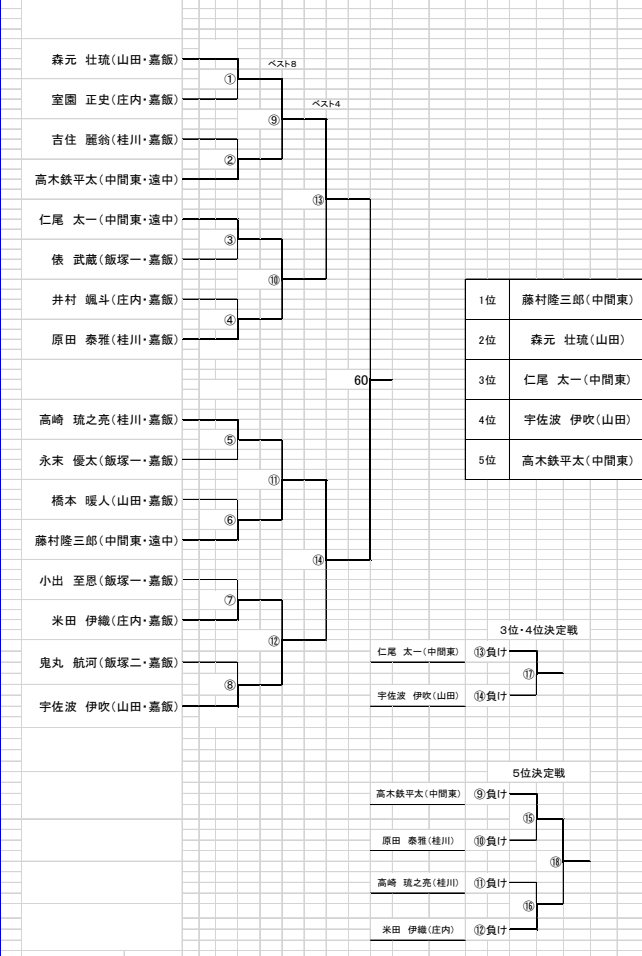

【団体戦 決勝トーナメント】

A1位	川崎			26負	後藤寺					
B2位	後藤寺	26							28	
B1位	桂川			27負	桂川					
A2位	山田		27							
			29							

1位	川崎中
2位	山田中
3位	桂川中
4位	後藤寺中
5位	中間東中
6位	岡垣中
7位	嘉穂附属中
8位	稲築中
9位	飯塚一中
10位	庄内中

【団体戦 予選リーグ】

予選Aパート

		西					勝数	勝点	順位
		山田	岡垣	稲築	飯塚二	飯塚一	川崎		
東 (赤布)	山田	○	○			△	3	9	2
	岡垣	△	○			△	2	6	3
	稲築	△	△			△	1	3	4
	飯塚二 欠場								
	飯塚	△	△	△		△	0	3	5
	川崎	○	○	○		○	4	9	1

予選Bパート

		西					勝数	勝点	順位
		後藤寺	庄内	中間東	嘉穂附属	桂川			
東 (赤布)	後藤寺	○	△	○	△		2	7	2
	庄内	△	○	△	△		0	2	5
	中間東	○	○	△	△		2	6	3
	嘉穂附属	△	○	○	△		2	4	4
	桂川	○	○	○	○		4	11	1

【個人戦 1年の部】16人

【個人戦 2年の部】13人

【個人戦 共通の部】24人