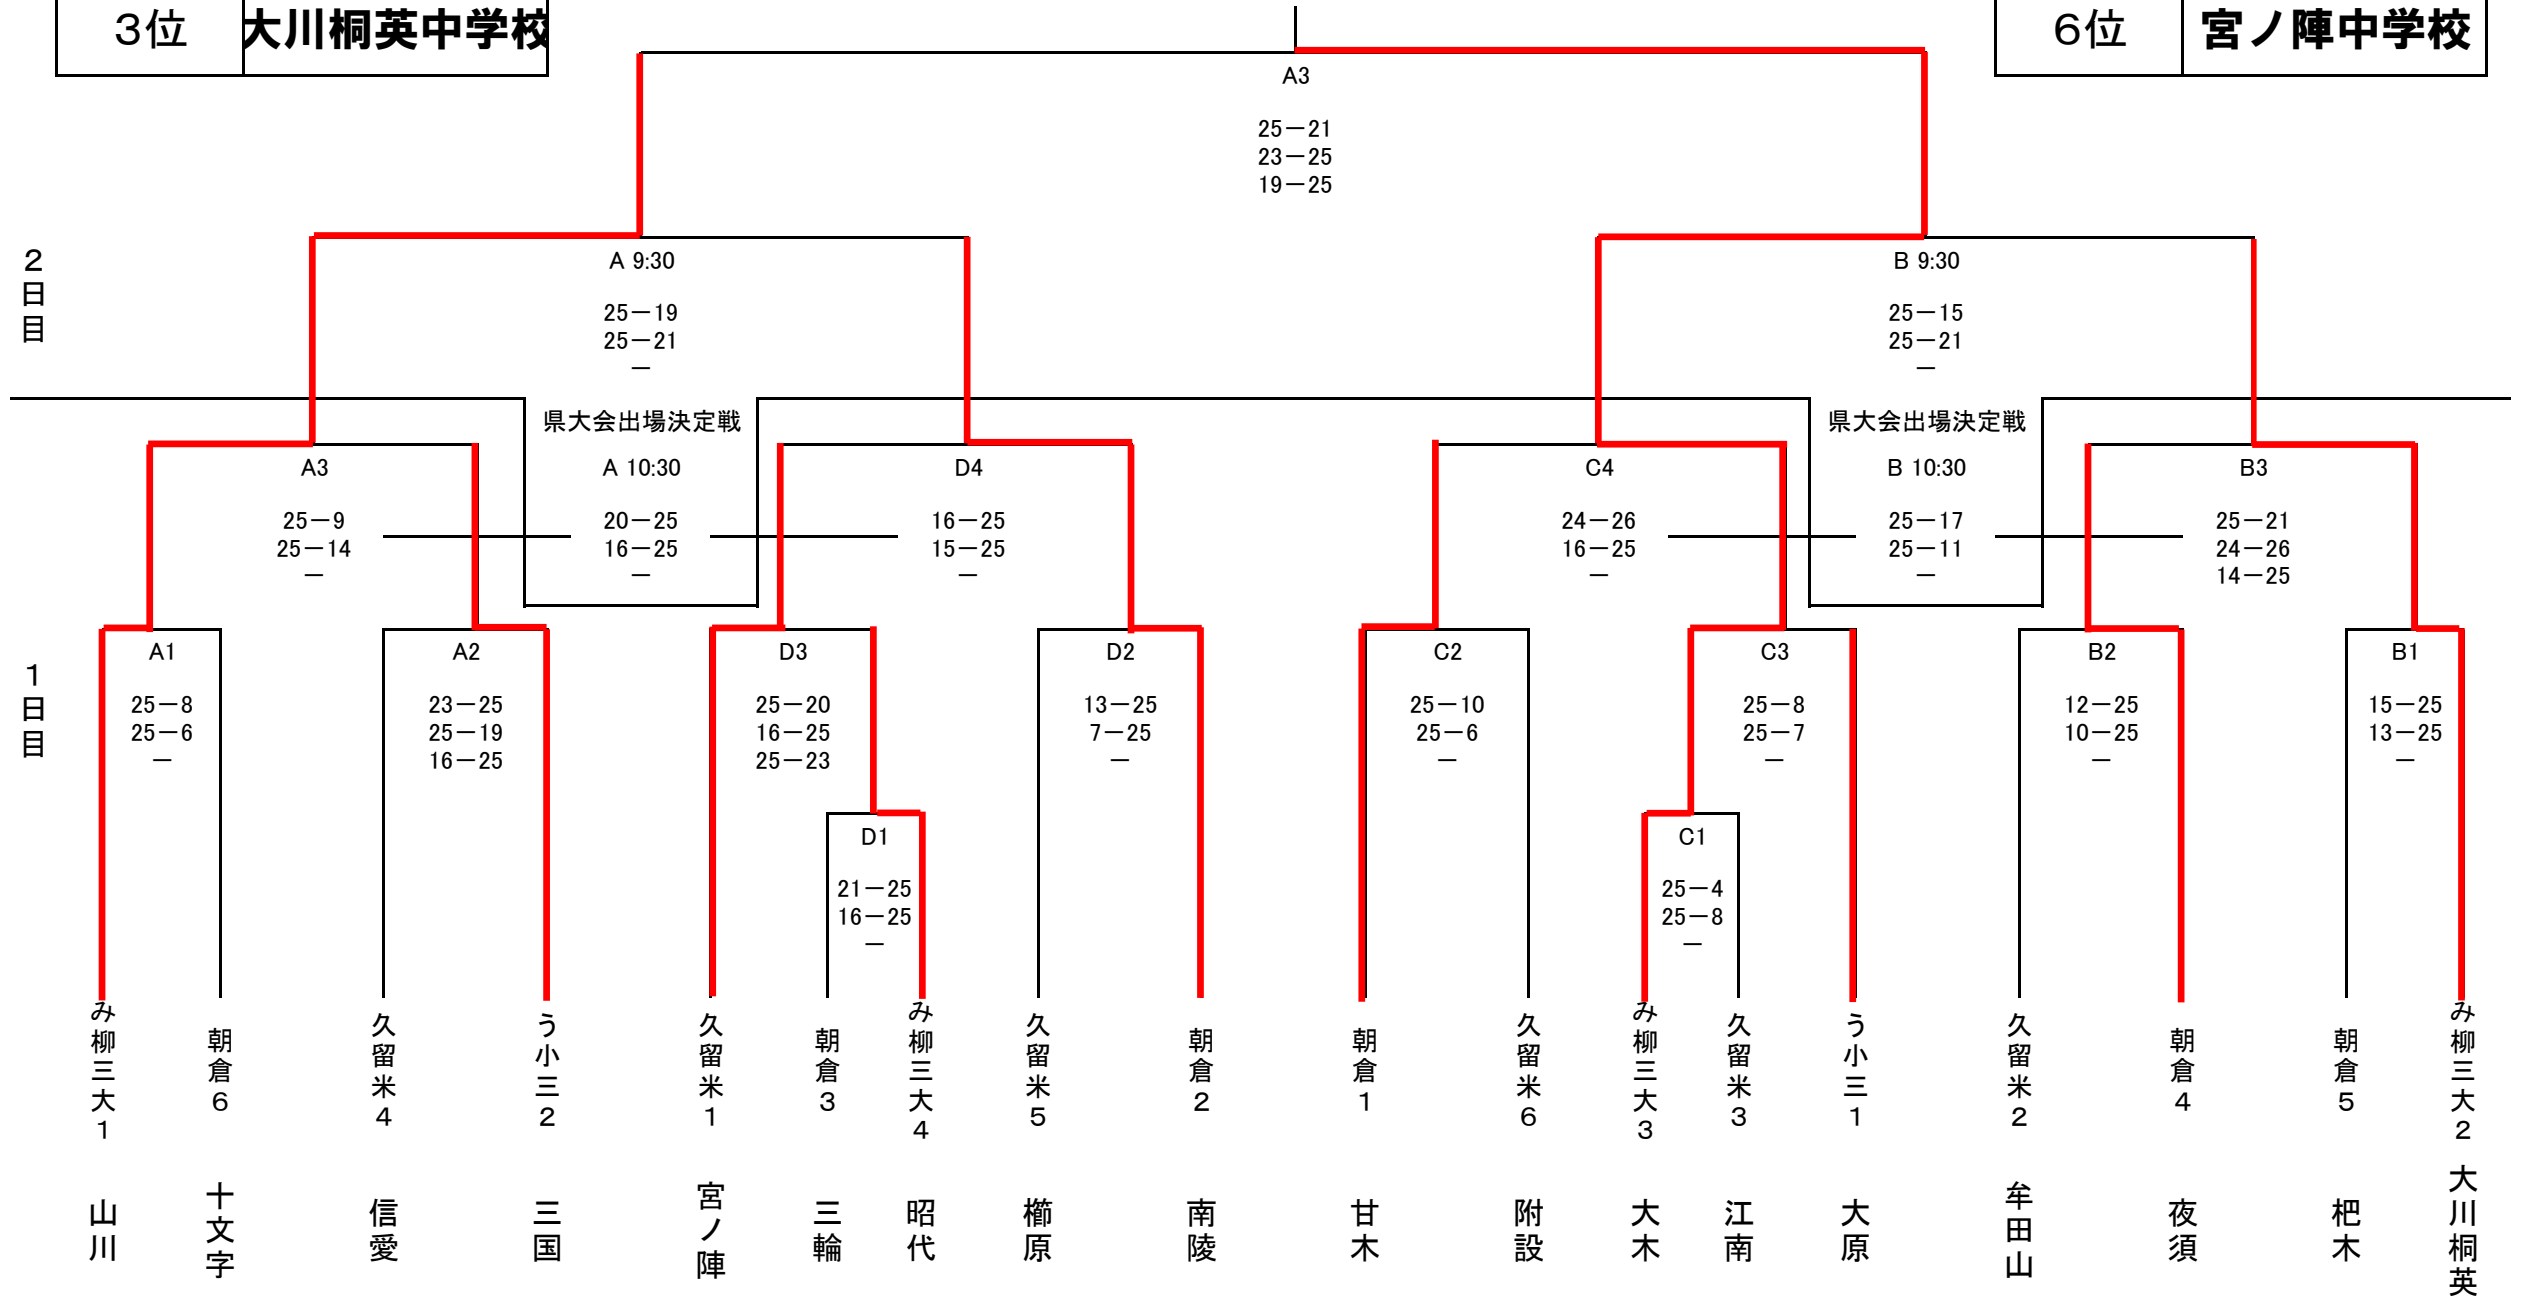

筑後地区男子バレーボール大会

＜組合せ＞

優勝	大木中学校
準優勝	山川中学校
3位	大川桐英中学校

4位	南陵中学校
5位	甘木中学校
6位	宮ノ陣中学校

筑後地区女子バレーボール大会

＜組合せ＞

優勝	宮ノ陣中学校
準優勝	甘木中学校
3位	山川中学校

4位	田主丸中学校
5位	筑後北中学校
6位	八女学院中学校

会場 朝倉市体育センター(E・F)・杷木中学校(G・H) (開始式は各会場)

試合時間 一日目 ①10:00 ②11:00 ③12:00 ④13:00 ⑤14:00 (時間はプレーボール)

二日目 ①10:00 ②11:00 ③12:00 ④13:00 ⑤4試合目終了30分後 (時間はプレーボール)