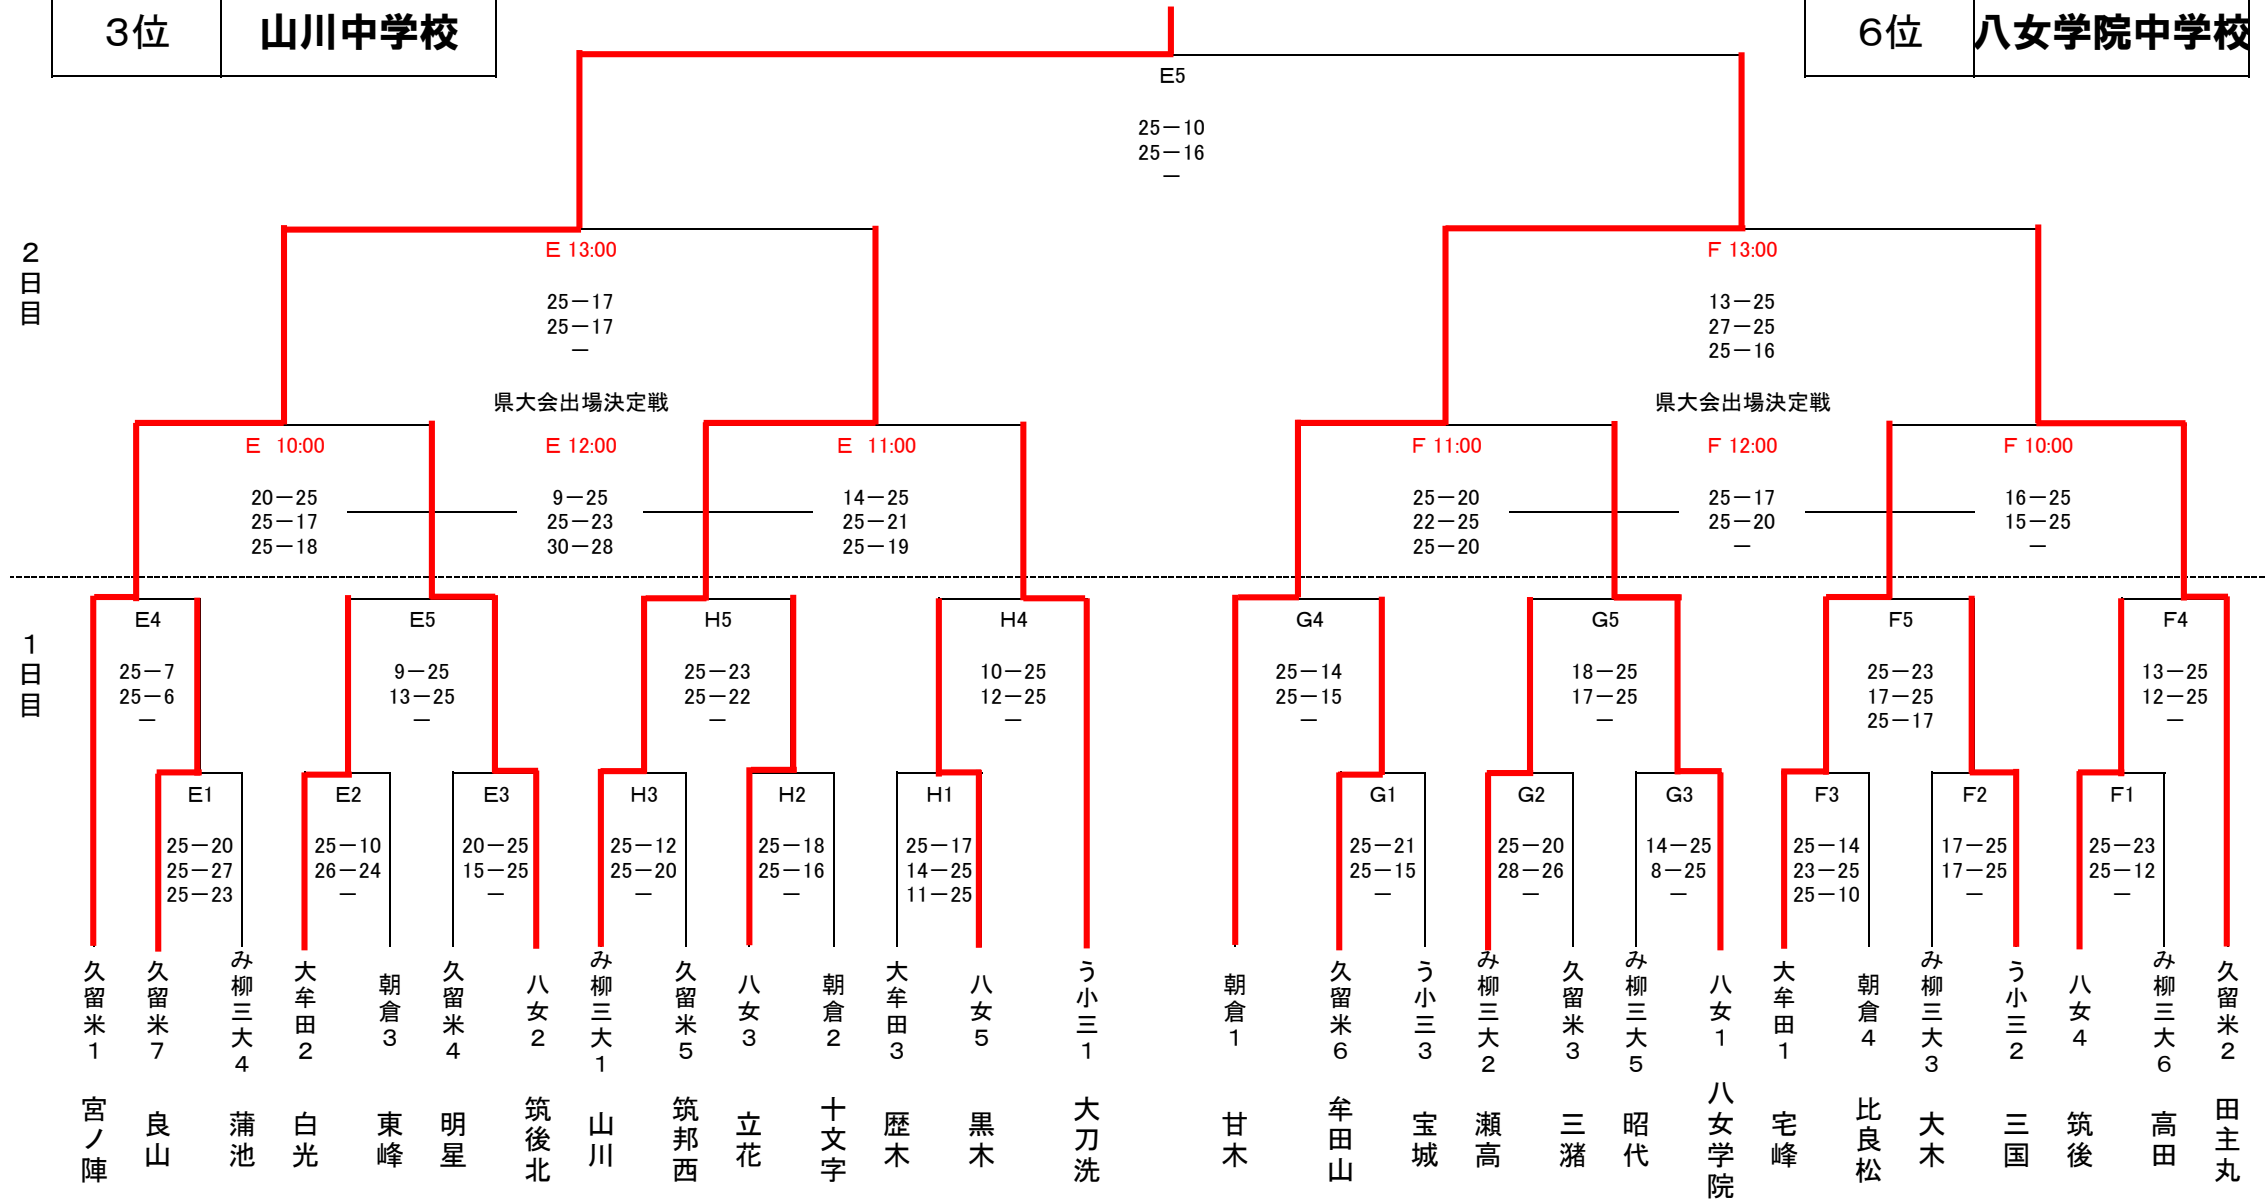

筑後地区男子バレーボール大会

＜組合せ＞

優勝	大木中学校
準優勝	山川中学校
3位	大川桐英中学校

4位	南陵中学校
5位	甘木中学校
6位	宮ノ陣中学校

筑後地区女子バレーボール大会

＜組合せ＞

優勝	宮ノ陣中学校
準優勝	甘木中学校
3位	山川中学校

4位	田主丸中学校
5位	筑後北中学校
6位	八女学院中学校

会場 朝倉市体育センター(E・F)・杷木中学校(G・H) (開始式は各会場)

試合時間 一日目 ①10:00 ②11:00 ③12:00 ④13:00 ⑤14:00 (時間はプレーボール)

二日目 ①10:00 ②11:00 ③12:00 ④13:00 ⑤4試合目終了30分後 (時間はプレーボール)