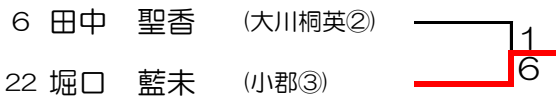

令和4年度 筑後地区中学校テニス大会

2022年7月16日(土),17日(日),18日(月) 新宝満川テニスコート

男子シングルス

【3位決定戦】

【5~8位決定戦】

【7位決定戦】

令和4年度 筑後地区中学校テニス大会

2022年7月16日(土),17日(日),18日(月) 新宝満川テニスコート

女子 シングルス

【3位決定戦】

【5~8位決定戦】

令和4年度 筑後地区中学校テニス大会

2022年7月16日(土),17日(日),18日(月) 新宝満川テニスコート

男子ダブルス

【3位決定戦】

令和4年度 筑後地区中学校テニス大会