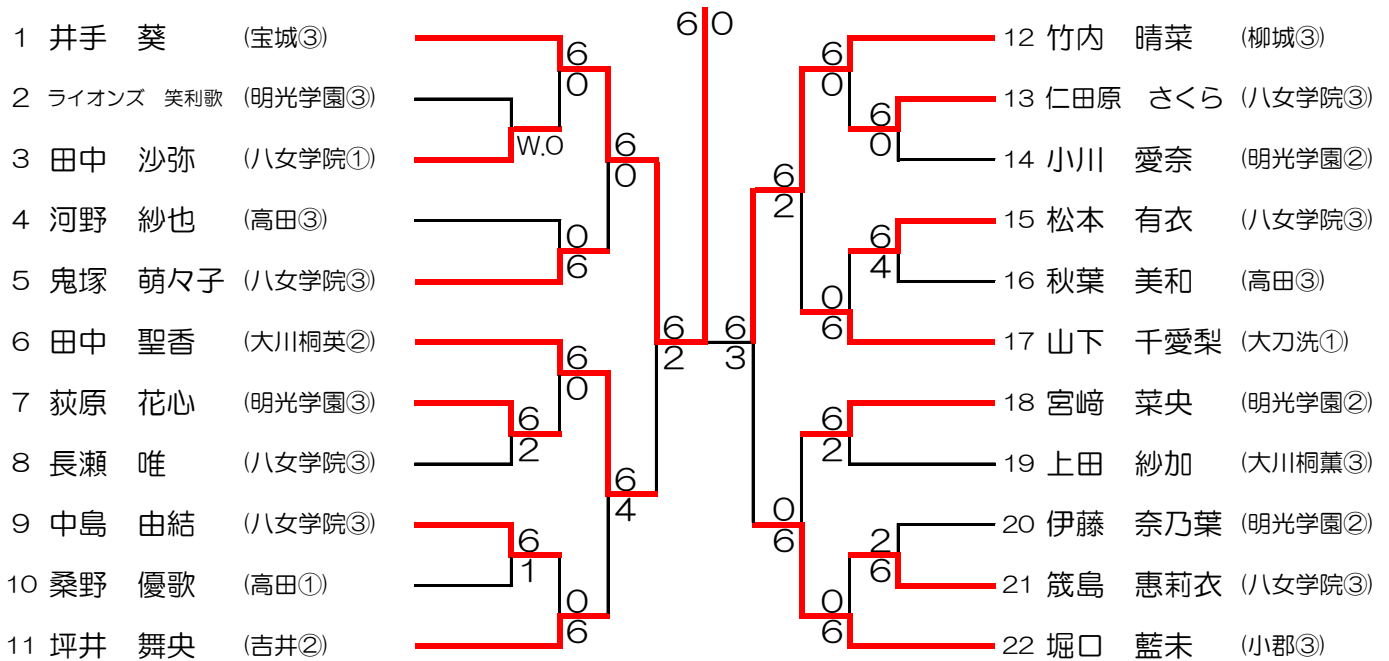

令和4年度 筑後地区中学校テニス大会

2022年7月16日(土),17日(日),18日(月) 新宝満川テニスコート

男子団体

女子団体

		大川市立大川桐英	明光学園	八女学院	勝数	順位
1	大川市立大川桐英		5 - 0 D2 6 - 1 D1 6 - 0 S3 6 - 0 S2 6 - 0 S1 6 - 2	5 - 0 D2 6 - 1 D1 6 - 0 S3 6 - 2 S2 6 - 0 S1 6 - 2	2勝0敗	1
2	明光学園	0 - 5 D2 1 - 6 D1 0 - 6 S3 0 - 6 S2 0 - 6 S1 2 - 6		2 - 3 D2 1 - 6 D1 6 - 1 S3 0 - 6 S2 2 - 6 S1 7 - 5	0勝2敗	3
3	八女学院	0 - 5 D2 1 - 6 D1 0 - 6 S3 2 - 6 S2 0 - 6 S1 2 - 6	3 - 2 D2 6 - 1 D1 1 - 6 S3 6 - 0 S2 6 - 2 S1 5 - 7		1勝1敗	2

令和4年度 筑後地区中学校テニス大会

2022年7月16日(土),17日(日),18日(月) 新宝満川テニスコート

男子シングルス

【3位決定戦】

【5~8位決定戦】

【7位決定戦】

令和4年度 筑後地区中学校テニス大会

2022年7月16日(土),17日(日),18日(月) 新宝満川テニスコート

女子 シングルス

【3位決定戦】

【5~8位決定戦】

令和4年度 筑後地区中学校テニス大会

2022年7月16日(土),17日(日),18日(月) 新宝満川テニスコート

男子ダブルス

【3位決定戦】

令和4年度 筑後地区中学校テニス大会

2022年7月16日(土),17日(日),18日(月) 新宝満川テニスコート

女子ダブルス

【3位決定戦】