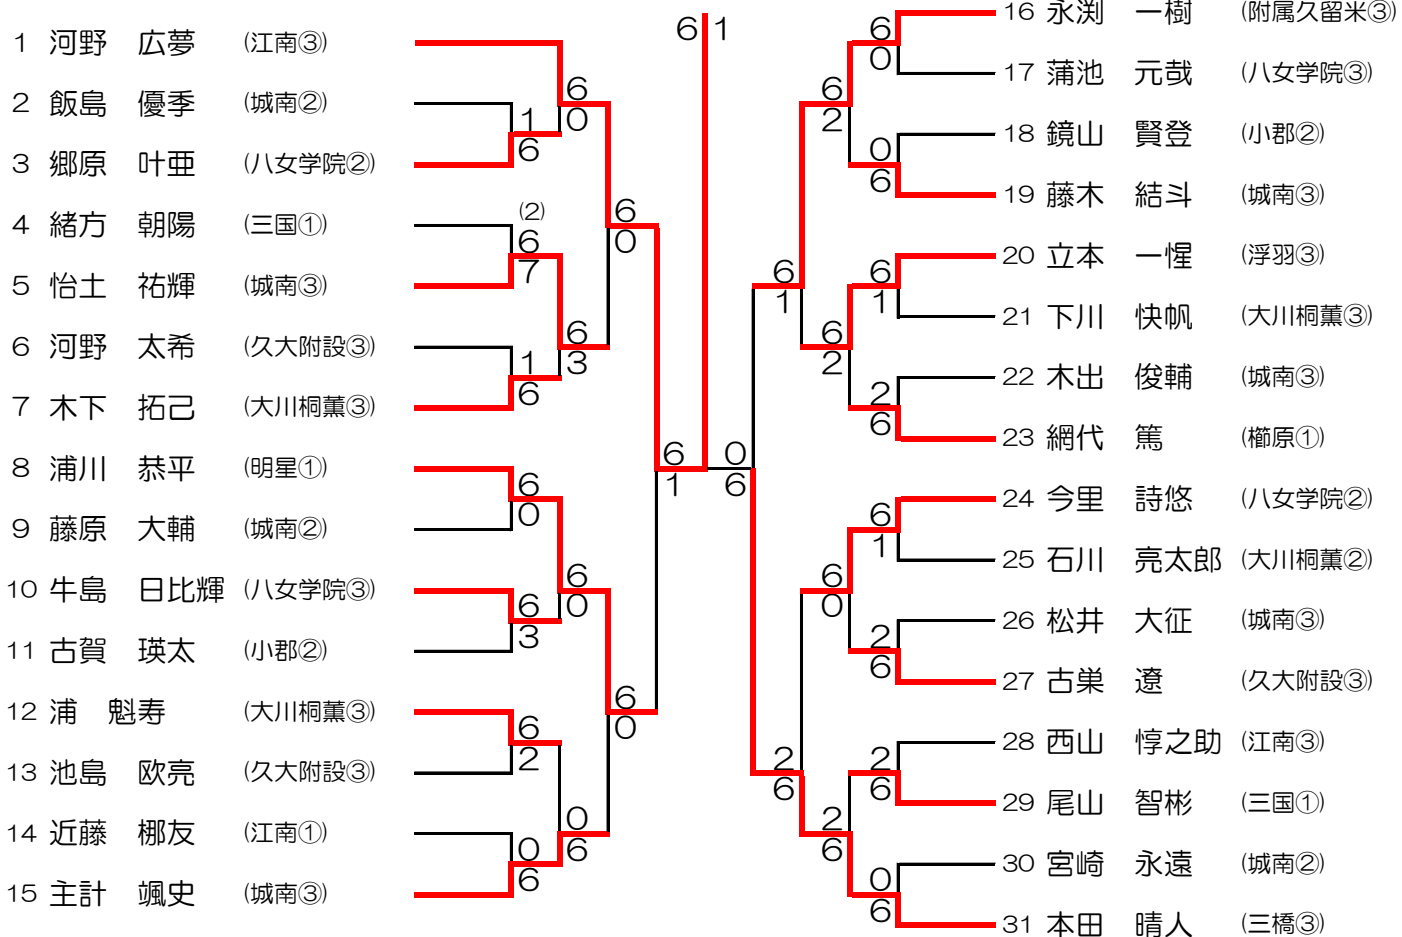

令和4年度 筑後地区中学校テニス大会

2022年7月16日(土),17日(日),18日(月) 新宝満川テニスコート

男子団体

女子団体

		大川市立大川桐英	明光学園	八女学院	勝数	順位
1	大川市立大川桐英		5 - 0 D2 6 - 1 D1 6 - 0 S3 6 - 0 S2 6 - 0 S1 6 - 2	5 - 0 D2 6 - 1 D1 6 - 0 S3 6 - 2 S2 6 - 0 S1 6 - 2	2勝0敗	1
2	明光学園	0 - 5 D2 1 - 6 D1 0 - 6 S3 0 - 6 S2 0 - 6 S1 2 - 6		2 - 3 D2 1 - 6 D1 6 - 1 S3 0 - 6 S2 2 - 6 S1 7 - 5	0勝2敗	3
3	八女学院	0 - 5 D2 1 - 6 D1 0 - 6 S3 2 - 6 S2 0 - 6 S1 2 - 6	3 - 2 D2 6 - 1 D1 1 - 6 S3 6 - 0 S2 6 - 2 S1 5 - 7		1勝1敗	2

令和4年度 筑後地区中学校テニス大会

2022年7月16日(土),17日(日),18日(月) 新宝満川テニスコート

男子シングルス

【3位決定戦】

【5~8位決定戦】

【7位決定戦】

令和4年度 筑後地区中学校テニス大会

2022年7月16日(土),17日(日),18日(月) 新宝満川テニスコート

女子 シングルス

【3位決定戦】

【5~8位決定戦】

令和4年度 筑後地区中学校テニス大会

2022年7月16日(土),17日(日),18日(月) 新宝満川テニスコート

男子ダブルス

【3位決定戦】

令和4年度 筑後地区中学校テニス大会

2022年7月16日(土),17日(日),18日(月) 新宝満川テニスコート

女子ダブルス

【3位決定戦】