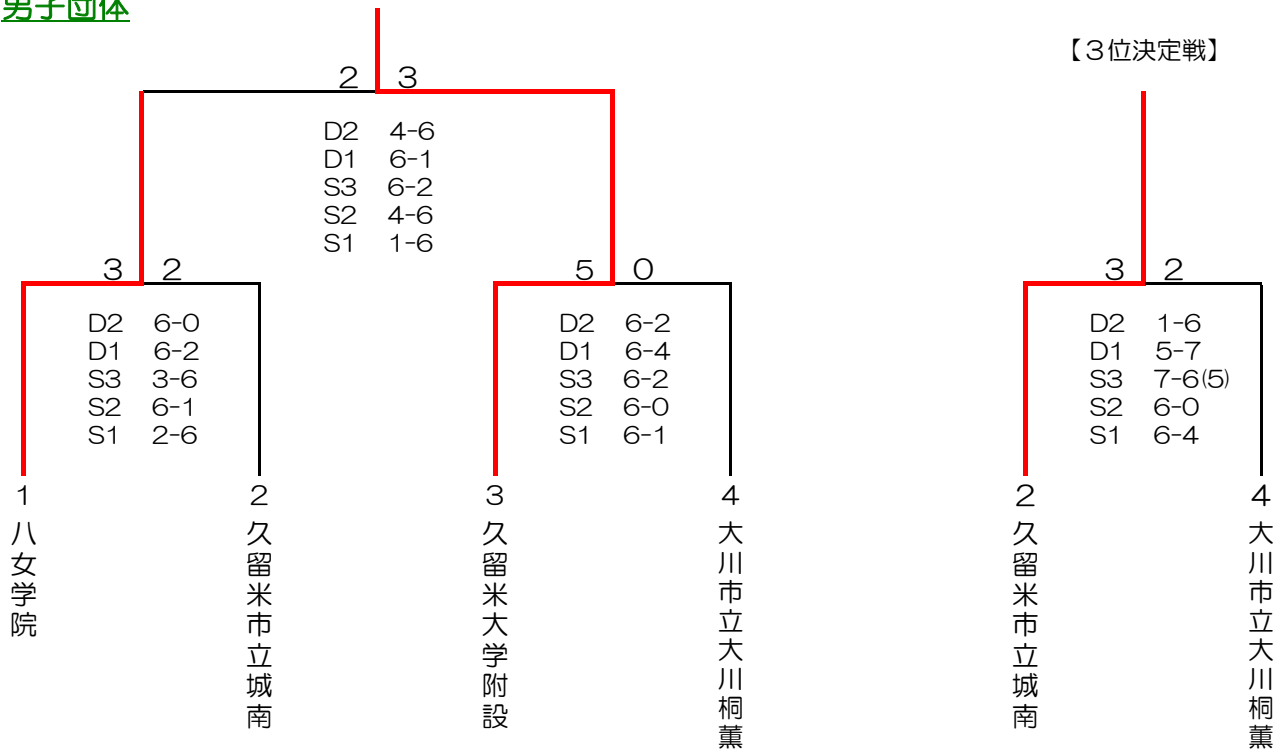

令和4年度 筑後地区中学校テニス大会

2022年7月16日(土),17日(日),18日(月) 新宝満川テニスコート

男子団体

女子団体

		大川市立大川桐英	明光学園	八女学院	勝数	順位
1	大川市立大川桐英		5 - 0 D2 6 - 1 D1 6 - 0 S3 6 - 0 S2 6 - 0 S1 6 - 2	5 - 0 D2 6 - 1 D1 6 - 0 S3 6 - 2 S2 6 - 0 S1 6 - 2	2勝0敗	1
2	明光学園	0 - 5 D2 1 - 6 D1 0 - 6 S3 0 - 6 S2 0 - 6 S1 2 - 6		2 - 3 D2 1 - 6 D1 6 - 1 S3 0 - 6 S2 2 - 6 S1 7 - 5	0勝2敗	3
3	八女学院	0 - 5 D2 1 - 6 D1 0 - 6 S3 2 - 6 S2 0 - 6 S1 2 - 6	3 - 2 D2 6 - 1 D1 1 - 6 S3 6 - 0 S2 6 - 2 S1 5 - 7		1勝1敗	2

令和4年度 筑後地区中学校テニス大会

2022年7月16日(土),17日(日),18日(月) 新宝満川テニスコート

男子シングルス

【3位決定戦】

【5~8位決定戦】

【7位決定戦】

令和4年度 筑後地区中学校テニス大会

2022年7月16日(土),17日(日),18日(月) 新宝満川テニスコート

2022年7月16日(土),17日(日),18日(月) 新宝満川テニスコート

女子ダブルス

【3位決定戦】