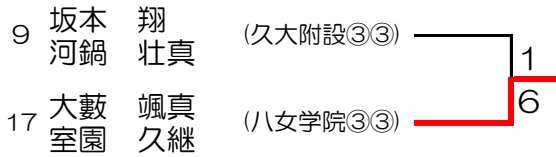

女子 シングルス

【3位決定戦】

【5~8位決定戦】

令和4年度 筑後地区中学校テニス大会

2022年7月16日(土),17日(日),18日(月) 新宝満川テニスコート

男子ダブルス

【3位決定戦】

令和4年度 筑後地区中学校テニス大会