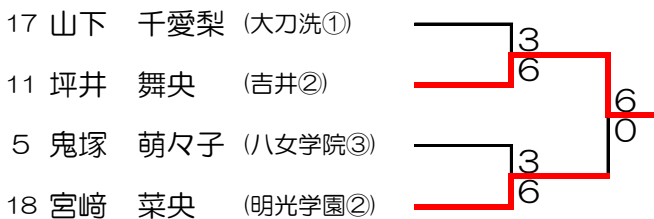

令和4年度 筑後地区中学校テニス大会

2022年7月16日(土),17日(日),18日(月) 新宝満川テニスコート

男子シングルス

【3位決定戦】

【5~8位決定戦】

【7位決定戦】

令和4年度 筑後地区中学校テニス大会

2022年7月16日(土),17日(日),18日(月) 新宝満川テニスコート

女子 シングルス

【3位決定戦】

【5~8位決定戦】

令和4年度 筑後地区中学校テニス大会

2022年7月16日(土),17日(日),18日(月) 新宝満川テニスコート

男子ダブルス

【3位決定戦】

令和4年度 筑後地区中学校テニス大会