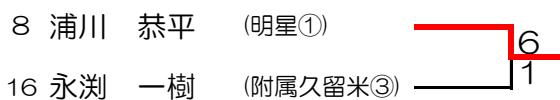

令和4年度 筑後地区中学校テニス大会

2022年7月16日(土),17日(日),18日(月) 新宝満川テニスコート

男子団体

女子団体

		大川市立大川桐英	明光学園	八女学院	勝数	順位
1	大川市立大川桐英		5 - 0 D2 6 - 1 D1 6 - 0 S3 6 - 0 S2 6 - 0 S1 6 - 2	5 - 0 D2 6 - 1 D1 6 - 0 S3 6 - 2 S2 6 - 0 S1 6 - 2	2勝0敗	1
2	明光学園	0 - 5 D2 1 - 6 D1 0 - 6 S3 0 - 6 S2 0 - 6 S1 2 - 6		2 - 3 D2 1 - 6 D1 6 - 1 S3 0 - 6 S2 2 - 6 S1 7 - 5	0勝2敗	3
3	八女学院	0 - 5 D2 1 - 6 D1 0 - 6 S3 2 - 6 S2 0 - 6 S1 2 - 6	3 - 2 D2 6 - 1 D1 1 - 6 S3 6 - 0 S2 6 - 2 S1 5 - 7		1勝1敗	2

令和4年度 筑後地区中学校テニス大会

2022年7月16日(土),17日(日),18日(月) 新宝満川テニスコート

男子シングルス

【3位決定戦】

【5~8位決定戦】

【7位決定戦】

令和4年度 筑後地区中学校テニス大会

2022年7月16日(土),17日(日),18日(月) 新宝満川テニスコート