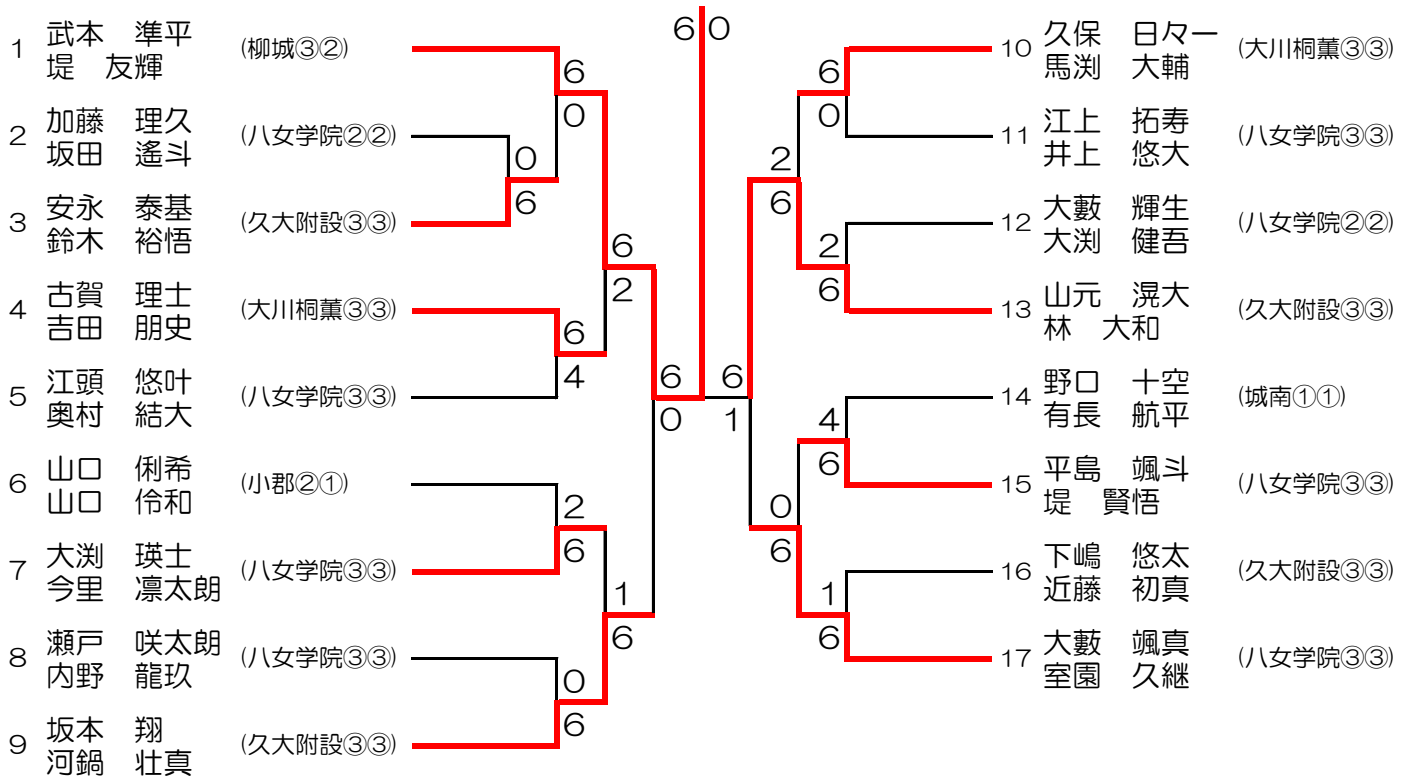

女子 シングルス

【3位決定戦】

【5~8位決定戦】

令和4年度 筑後地区中学校テニス大会

2022年7月16日(土),17日(日),18日(月) 新宝満川テニスコート

男子ダブルス

【3位決定戦】

令和4年度 筑後地区中学校テニス大会

2022年7月16日(土),17日(日),18日(月) 新宝満川テニスコート

女子ダブルス

【3位決定戦】