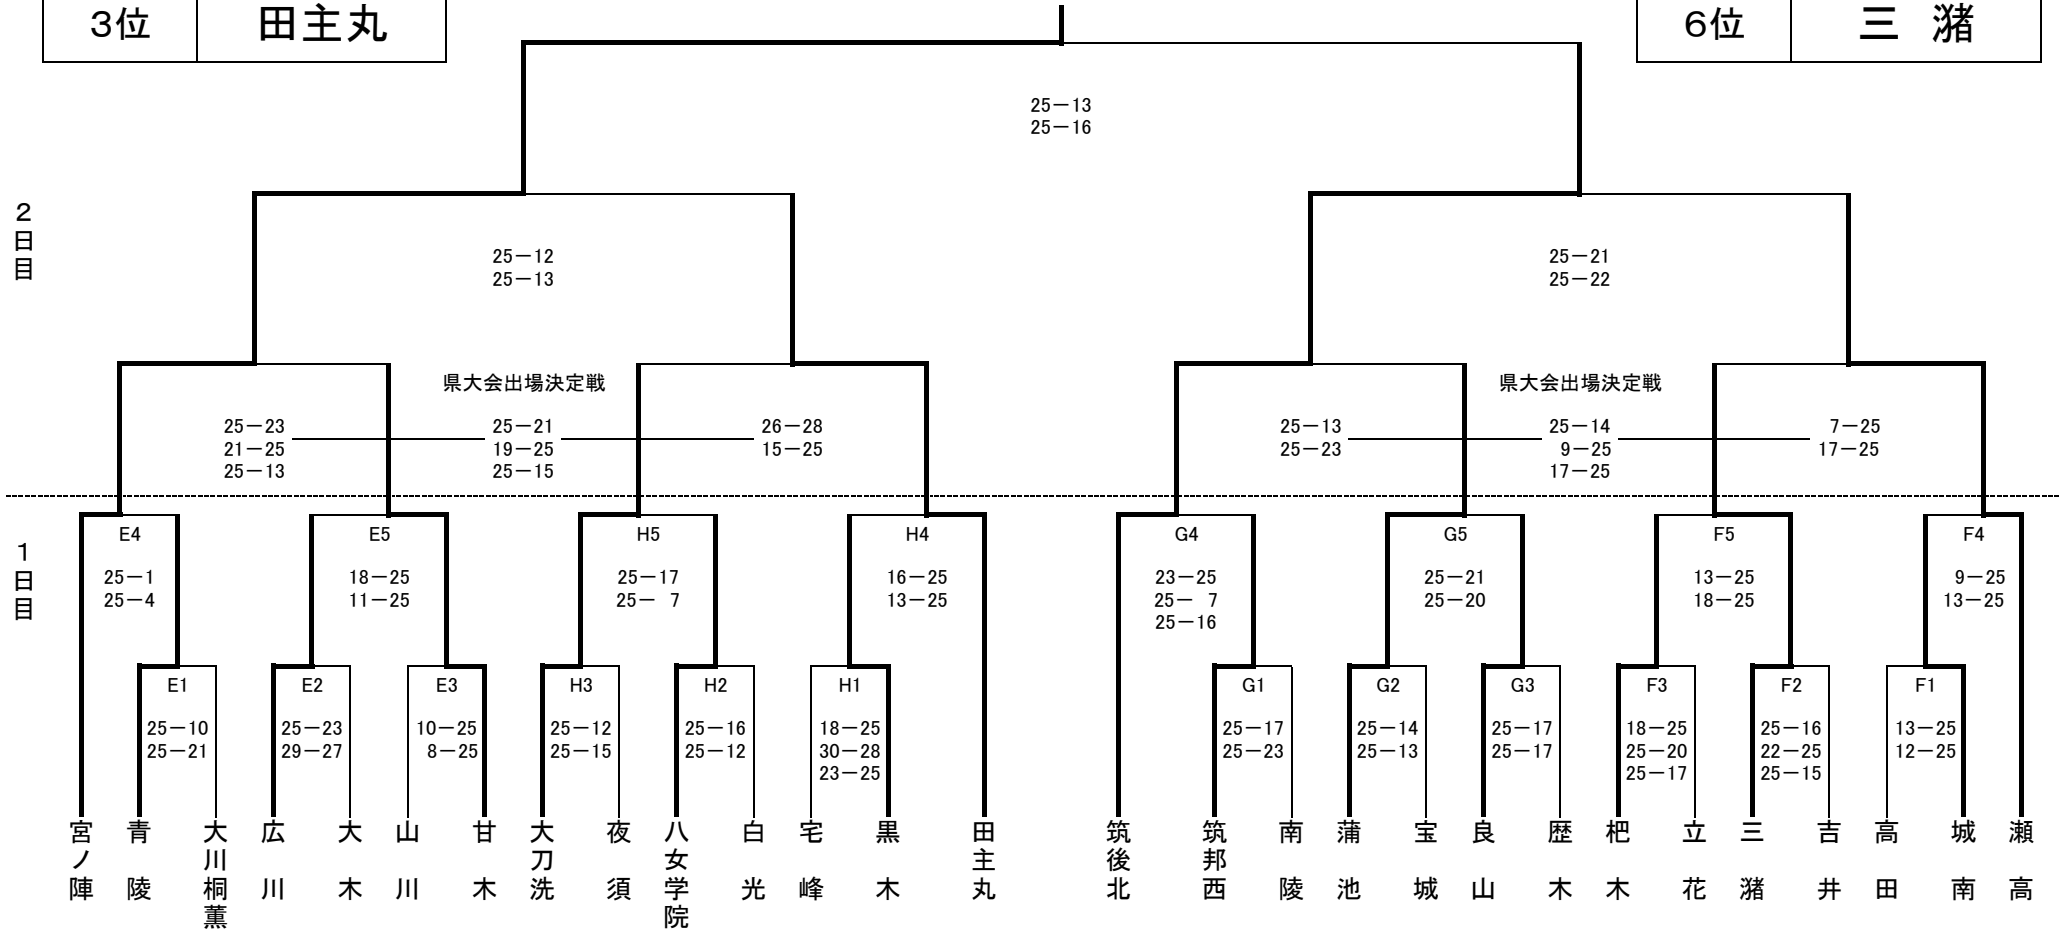

筑後地区女子バレーボール大会

＜組合せ＞

優勝	宮ノ陣
準優勝	筑後北
3位	田主丸

4位	瀬高
5位	甘木
6位	三潴

会場 筑後広域公園体育館(E・F)・西日本短期大学附属高校(G・H)
 試合時間 1日目 ①9:30 ②10:30 ③11:30 ④12:30 ⑤13:30 (時間はプレーボール)